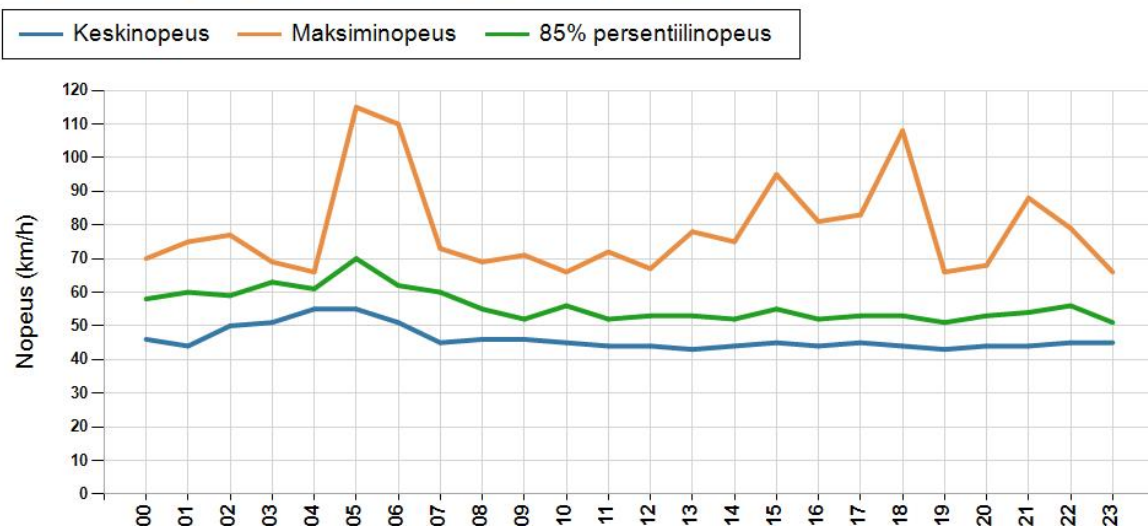

TUNTIKOHTAINEN KESKI-, 85% PERSENTILI- JA MAKSIMINOPEUS