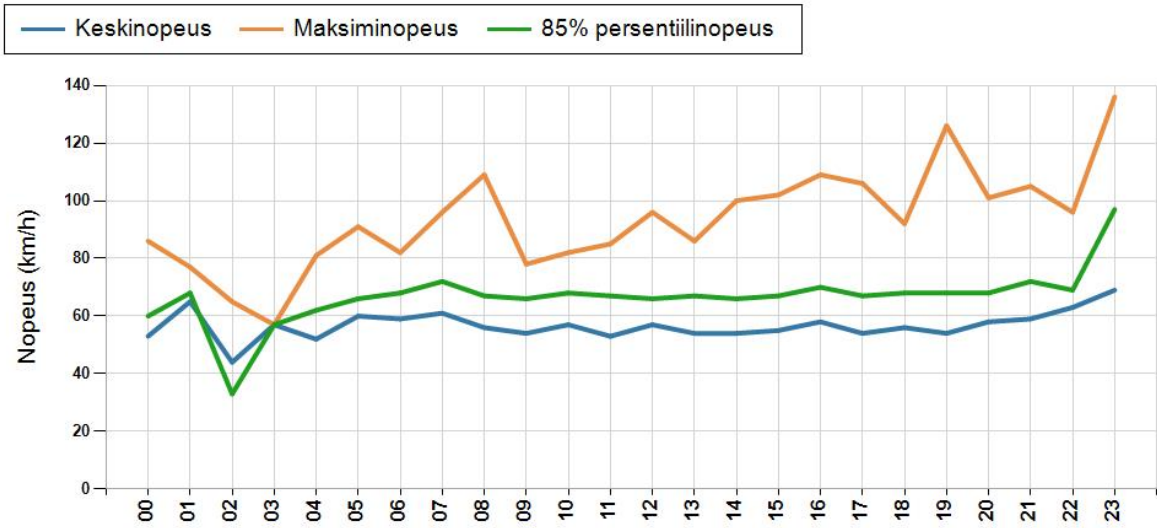

TUNTIKOHTAINEN KESKI-, 85% PERSENTILI- JA MAKSIMINOPEUS