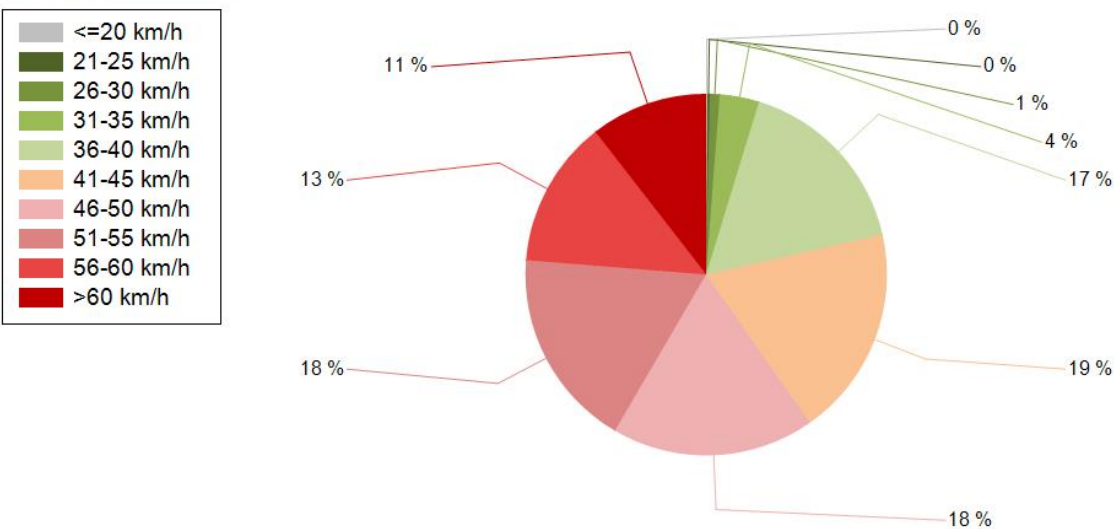

HAVAINTOARVOT Saapuva suunta (18637 / 1 / 5050)

KESKINOPEUS	48 km/h
RAJOITUKSEN YLITTÄNEITÄ	78 %
YLI 10 KM/H YLINOPEUTTA AJANEITA	41 %
85% PERSENTIILINOPEUS *	58 km/h
MAKSIMINOPEUS	105 km/h
NOPEUDEN MUUTOS	-4,1 km/h
ARVIO SUUNNAN LIIKENNEMÄÄRÄSTÄ	928 ajon./vrk

* Tarkastelujaksolla mitattu nopeus, jonka alitti 85 % ajoneuvoista

TUNTIKOHTAINEN KESKI-, 85% PERSENTILI- JA MAKSIMINOPEUS

PÄIVÄKOHTAINEN KESKINOPEUS, 85% PERSENTILINOPEUS, MAKSIMINOPEUS JA LIIKENNEMÄÄRÄ (LASKENNALLINEN)

NOPEUSJAKAUMA

Siirrettävät nopeusnäyttötaulut 2018

Kiiminki
YIT - Oulun alueurakka

MITTAUSPAIKKA	9 Kiiminki
	Linkki katunäkymään
KOHTEEN TYPPI	Koulu
MITTAUSAJANKOHTA	ma 12.02. - ma 19.02.2018
KOHTEEN NOPEUSRAJOITUS	40 km/h
MUUTA HUOMIOITAVAA	

HAVAINTOARVOT Saapuva suunta (18718 / 1 / 800)	
KESKINOPEUS	46 km/h
RAJOITUKSEN YLITTÄNEITÄ	71 %
YLI 10 KM/H YLINOPEUTTA AJANEITA	30 %
85% PERSENTILINOPEUS *	55 km/h
MAKSIMINOPEUS	74 km/h
NOPEUDEN MUUTOS	-3,1 km/h
ARVIO SUUNNAN LIIKENNEMÄÄRÄSTÄ	141 ajon./vrk