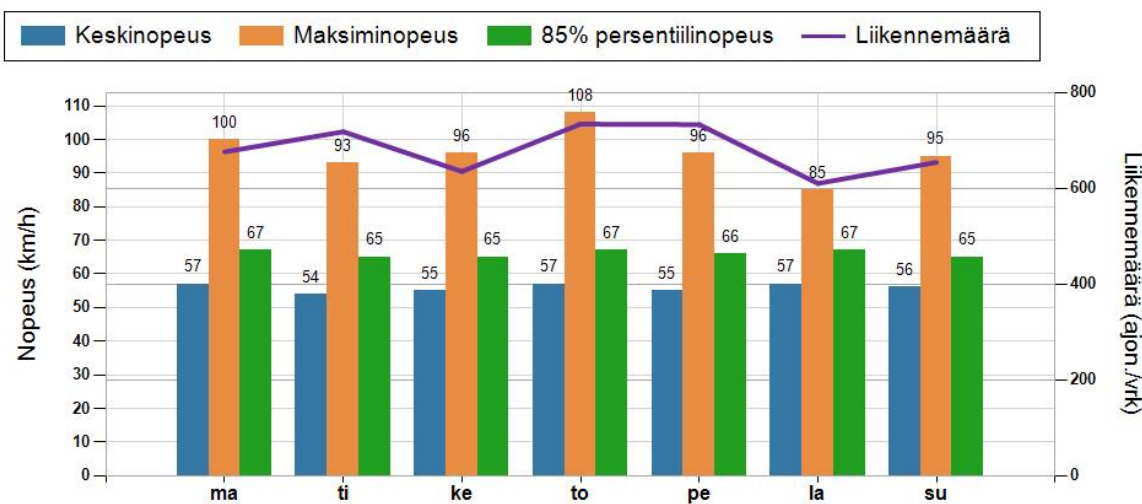

PÄIVÄKOHTAINEN KESKINOPEUS, 85% PERSENTILINOPEUS, MAKSIMINOPEUS JA LIIKENNEMÄÄRÄ (LASKENNALLINEN)