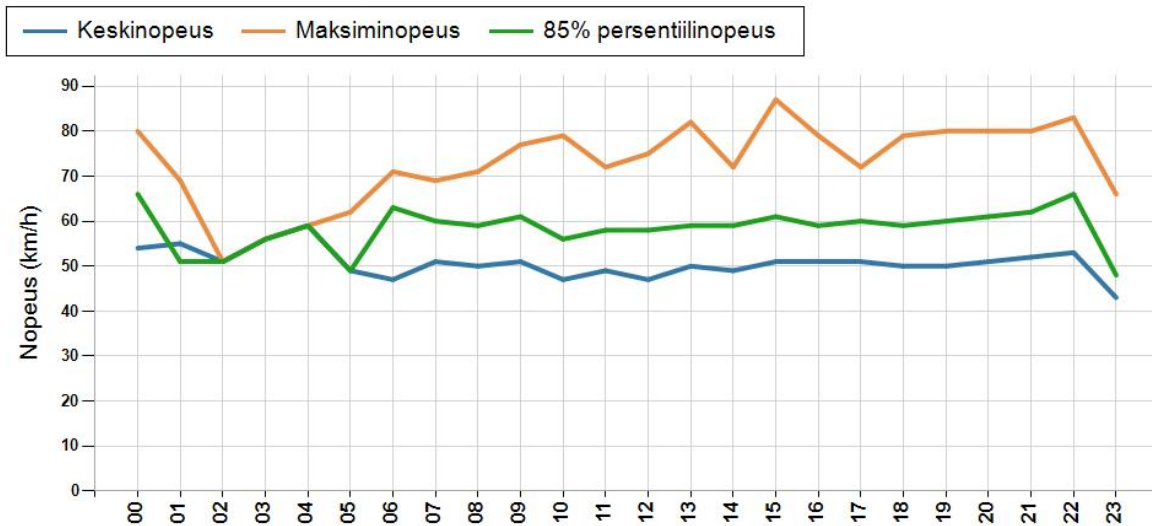

TUNTIKOHTAINEN KESKI-, 85% PERSENTIILI- JA MAKSIMINOPEUS