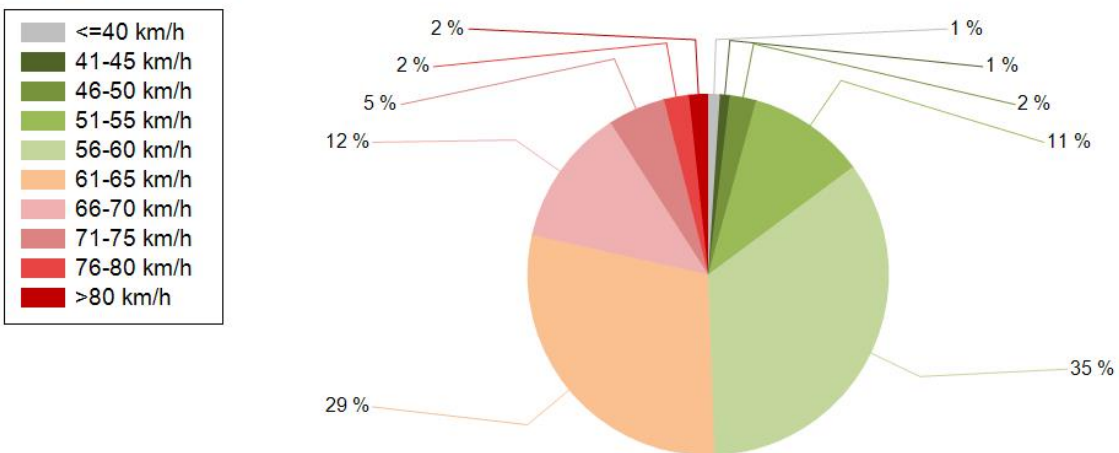

HAVAINTOARVOT Saapuva suunta (833 / 4 / 13130)	
KESKINOPEUS	61 km/h
RAJOITUKSEN YLITTÄNEITÄ	51 %
YLI 10 KM/H YLINOPEUTTA AJANEITA	9 %
85% PERSENTILINOPEUS *	67 km/h
MAKSIMINOPEUS	135 km/h
NOPEUDEN MUUTOS	-0,7 km/h
ARVIO SUUNNAN LIIKENNEMÄÄRÄSTÄ	1415 ajon./vrk

NOPEUSJAKAUMA

Siirrettävät nopeusnäyttötaulut 2018

Hailuoto
YIT - Oulun alueurakka

MITTAUSPAIKKA	30 Hailuoto Linkki katunäkymään
KOHTEN TYYPPI	Liittymä
MITTAUSAJANKOHTA	to 12.07. - to 19.07.2018
KOHTEN NOPEUSRAJOITUS	50 km/h
MUUTA HUOMIOITAVAA	