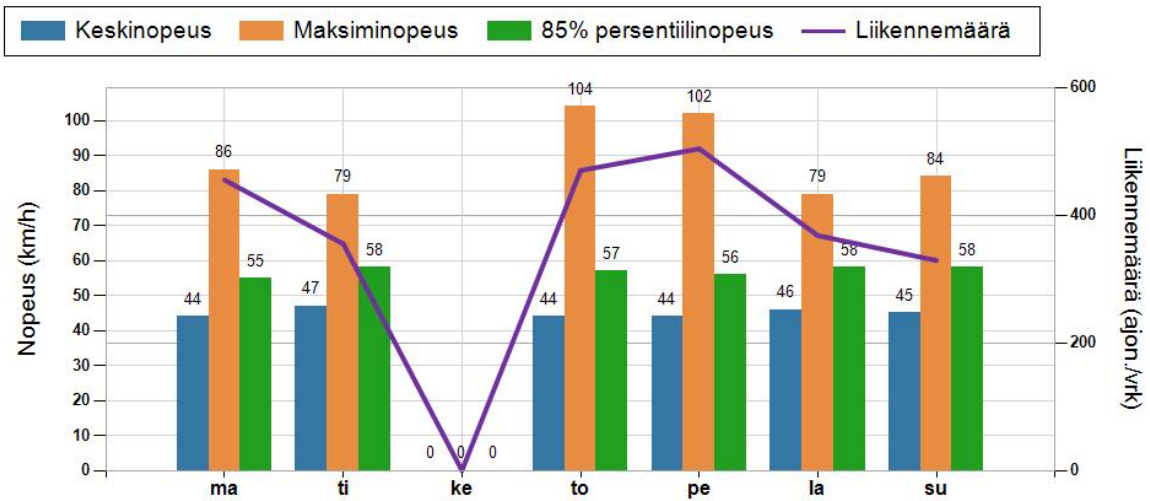

PÄIVÄKOHTAINEN KESKINOPEUS, 85% PERSENTILINOPEUS, MAKSIMINOPEUS JA LIIKENNEMÄÄRÄ (LASKENNALLINEN)