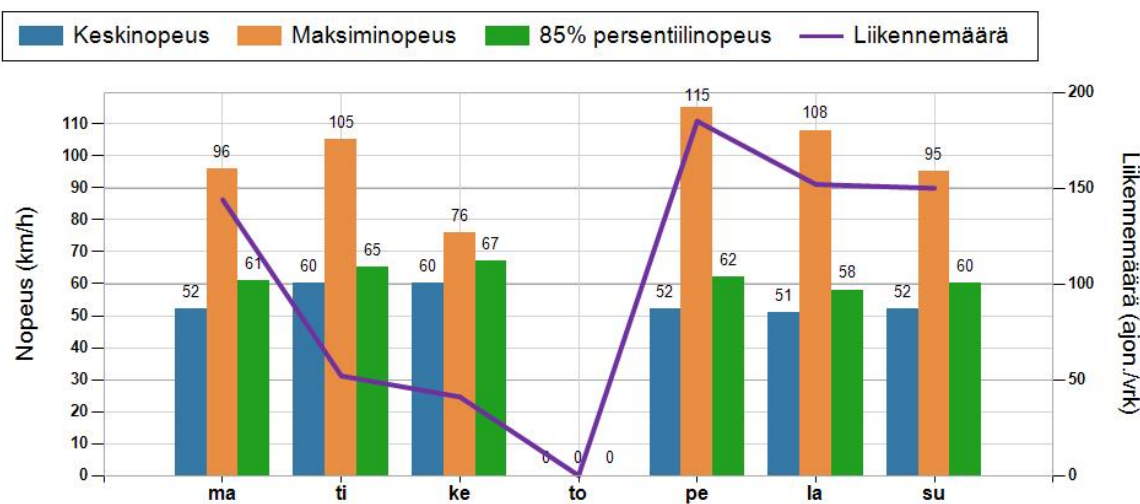

PÄIVÄKOHTAINEN KESKINOPEUS, 85% PERSENTILINOPEUS, MAKSIMINOPEUS JA LIIKENNEMÄÄRÄ (LASKENNALLINEN)