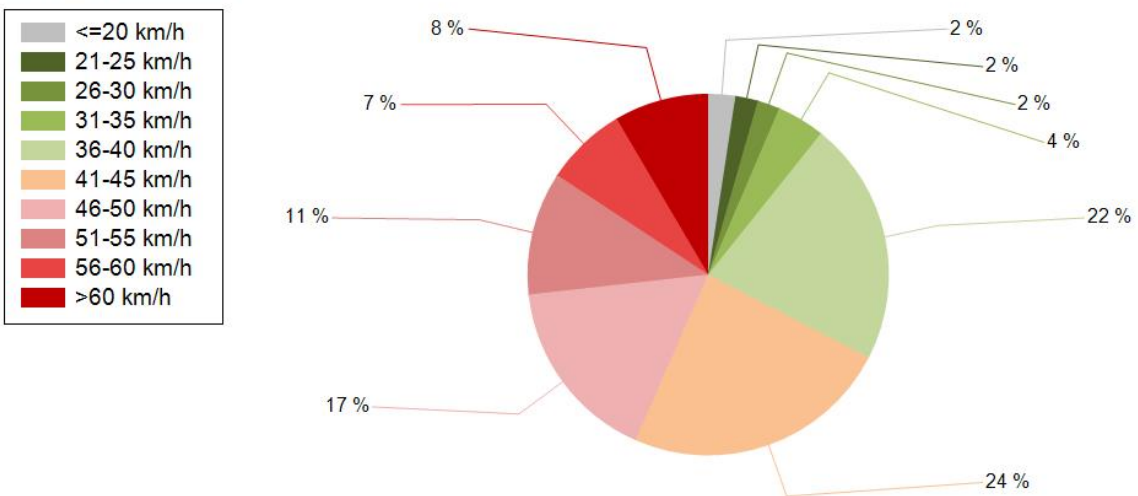

NOPEUSJAKAUMA