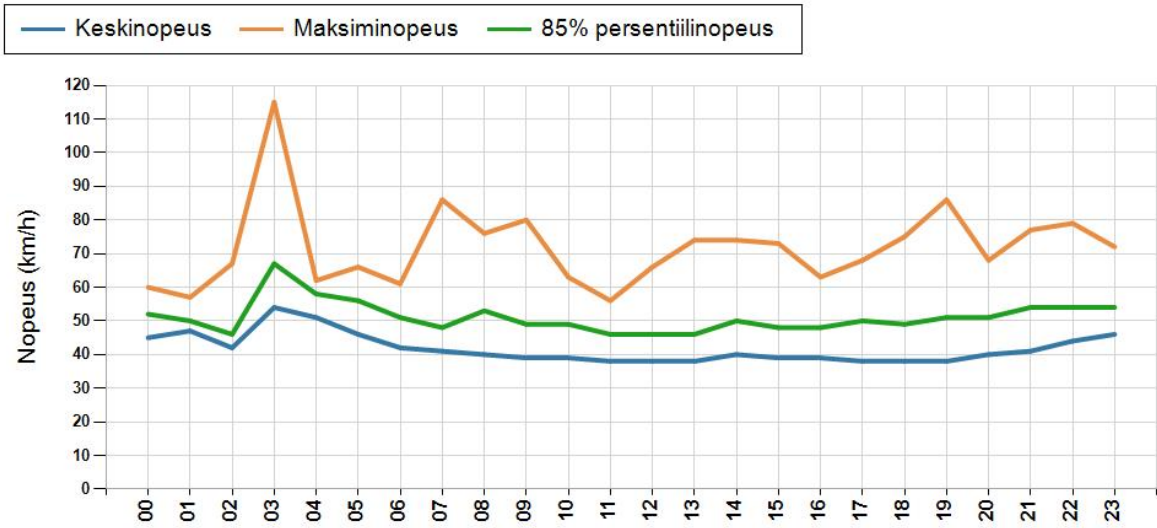

TUNTIKOHTAINEN KESKI-, 85% PERSENTILI- JA MAKSIMINOPEUS