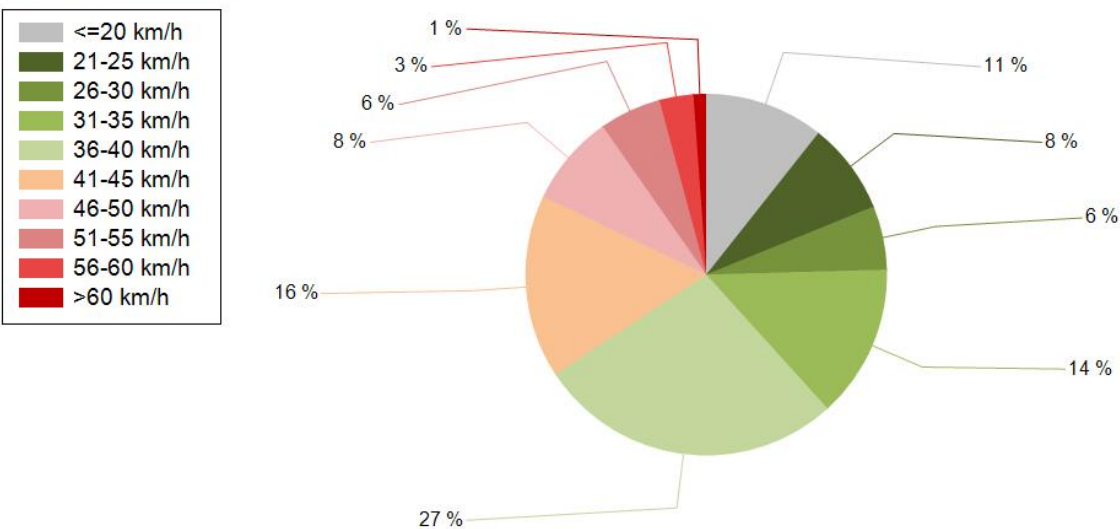

NOPEUSJAKAUMA