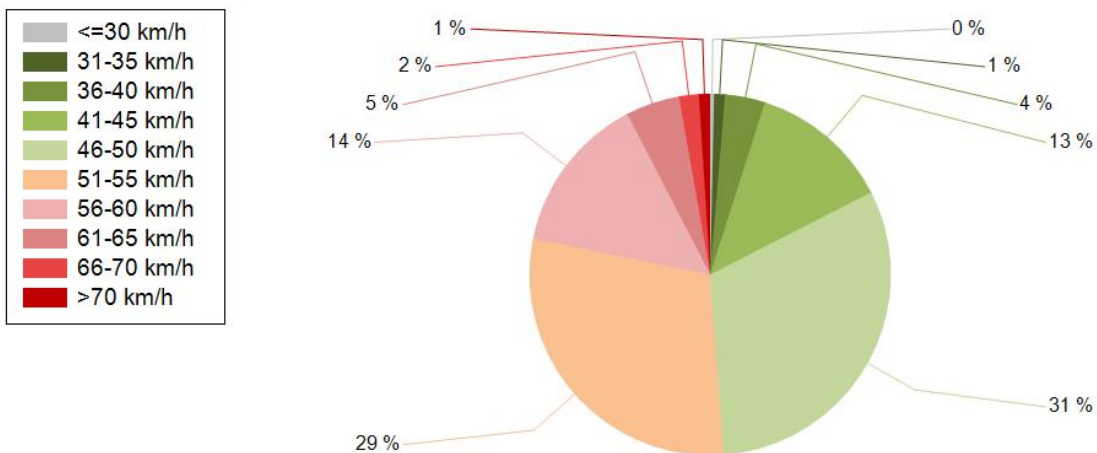

NOPEUSJAKAUMA