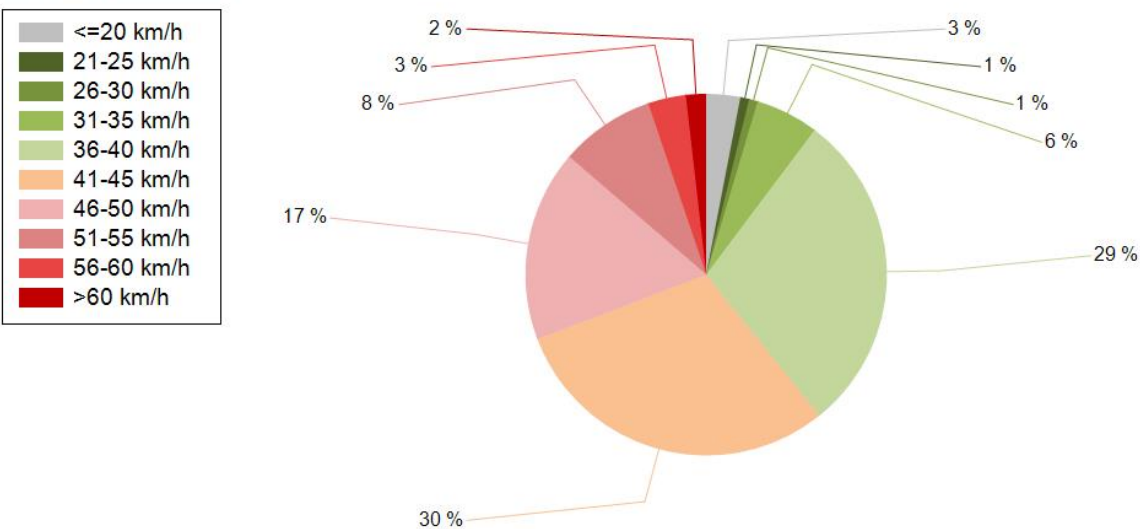

HAVAINTOARVOT Saapuva suunta (18681 / 1 / 900)	
KESKINOPEUS	42 km/h
RAJOITUKSEN YLITTÄNEITÄ	60 %
YLI 10 KM/H YLINOPEUTTA AJANEITA	14 %
85% PERSENTILINOPEUS *	49 km/h
MAKSIMINOPEUS	102 km/h
NOPEUDEN MUUTOS	-3,4 km/h
ARVIO SUUNNAN LIIKENNEMÄÄRÄSTÄ	1628 ajon./vrk

NOPEUSJAKAUMA

Siirrettävät nopeusnäyttötaulut 2018

Oulu
YIT - Oulun alueurakka

MITTAUSPAIKKA	33 Kiiiminki
	Linkki katunäkymään
KOHTEEN TYYPI	Kevaripuute
MITTAUSAJANKOHTA	to 07.06. - to 14.06.2018
KOHTEEN NOPEUSRAJOITUS	50 km/h
MUUTA HUOMIOITAVAA	