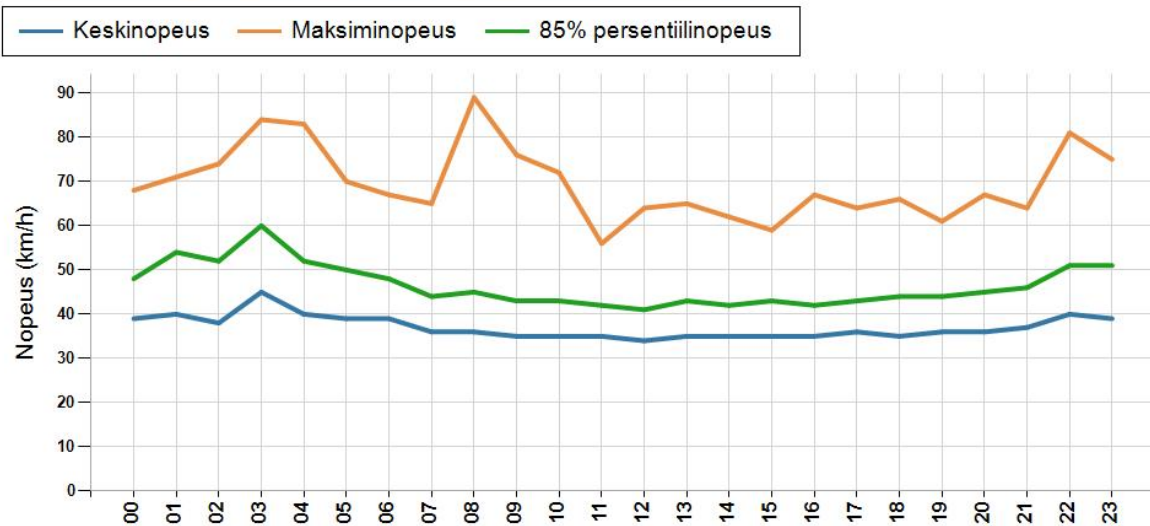

NOPEUSJAKAUMA

Siirrettävät nopeusnäyttötaulut 2018

Lumijoki
YIT - Oulun alueurakka

MITTAUSPAIKKA 16
Lumijoki
[Linkki katunäkymään](#)

KOHTEN TYYPPI Suojatie

MITTAUSAJANKOHTA to 28.06. - to 05.07.2018

KOHTEN NOPEUSRAJOITUS 40 km/h

MUUTA HUOMIOITAVAA

HAVAINTOARVOT Saapuva suunta (813 / 10 / 150)	
KESKINOPEUS	36 km/h
RAJOITUKSEN YLITTÄNEITÄ	31 %
YLI 10 KM/H YLINOPEUTTA AJANEITA	5 %
85% PERSENTILINOPEUS *	44 km/h
MAKSIMINOPEUS	89 km/h
NOPEUDEN MUUTOS	-6,3 km/h
ARVIO SUUNNAN LIIKENNEMÄÄRÄSTÄ	1182 ajon./vrk

* Tarkastelujaksolla mitattu nopeus, jonka alitti 85 % ajoneuvoista

TUNTIKOHTAINEN KESKI-, 85% PERSENTILI- JA MAKSIMINOPEUS

PÄIVÄKOHTAINEN KESKINOPEUS, 85% PERSENTILINOPEUS, MAKSIMINOPEUS JA LIIKENNEMÄÄRÄ (LASKENNALLINEN)