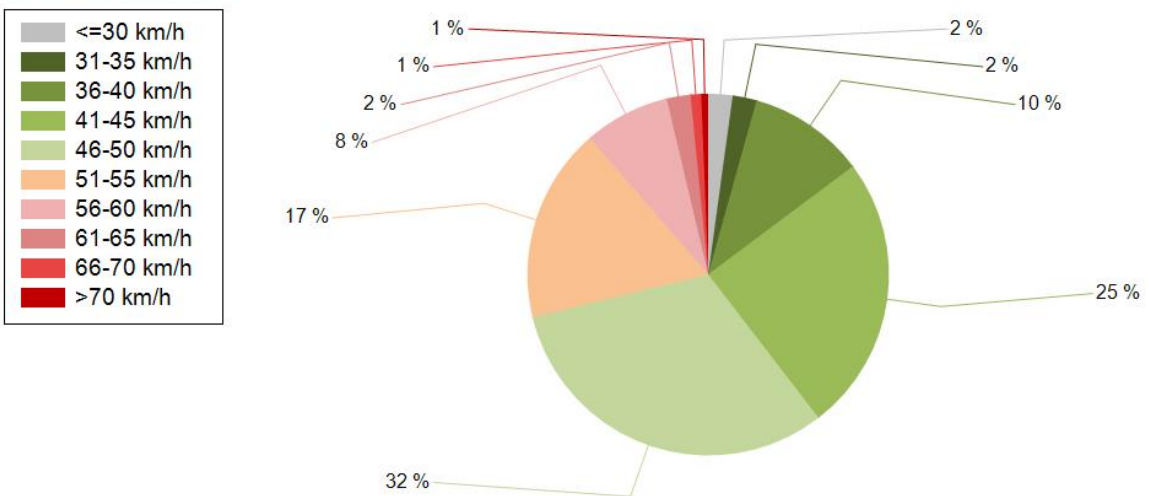

NOPEUSJAKAUMA

Siirrettävät nopeusnäyttötaulut 2018

Hailuoto
YIT - Oulun alueurakka

MITTAUSPAIKKA	60 Hailuoto Linkki katunäkymään
KOHTEEN TYYPI	Kevaripuute
MITTAUSAJANKOHTA	to 19.07. - to 26.07.2018
KOHTEEN NOPEUSRAJOITUS	60 km/h
MUUTA HUOMIOITAVAA	