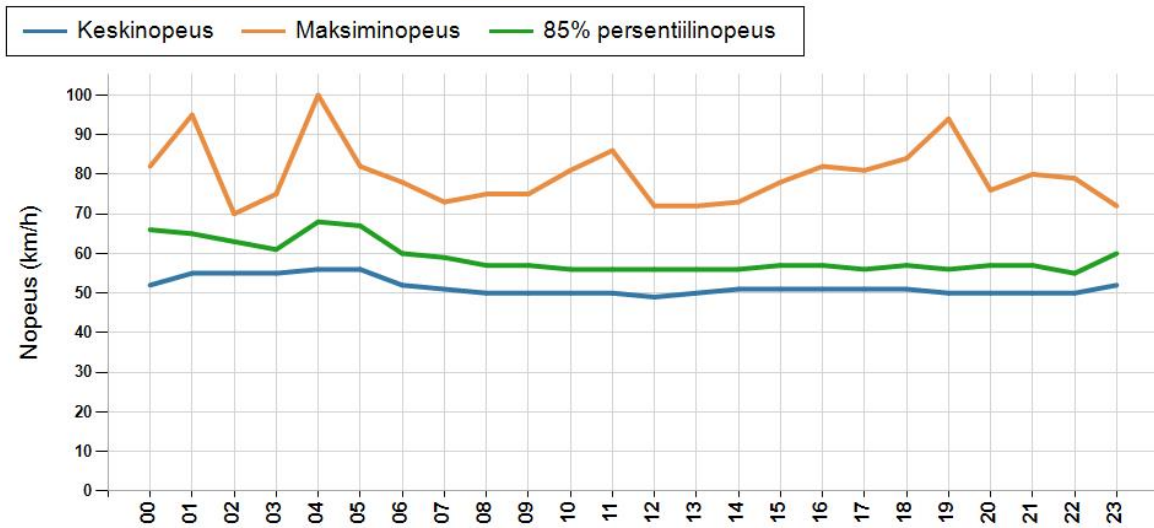

TUNTIKOHTAINEN KESKI-, 85% PERSENTILI- JA MAKSIMINOPEUS