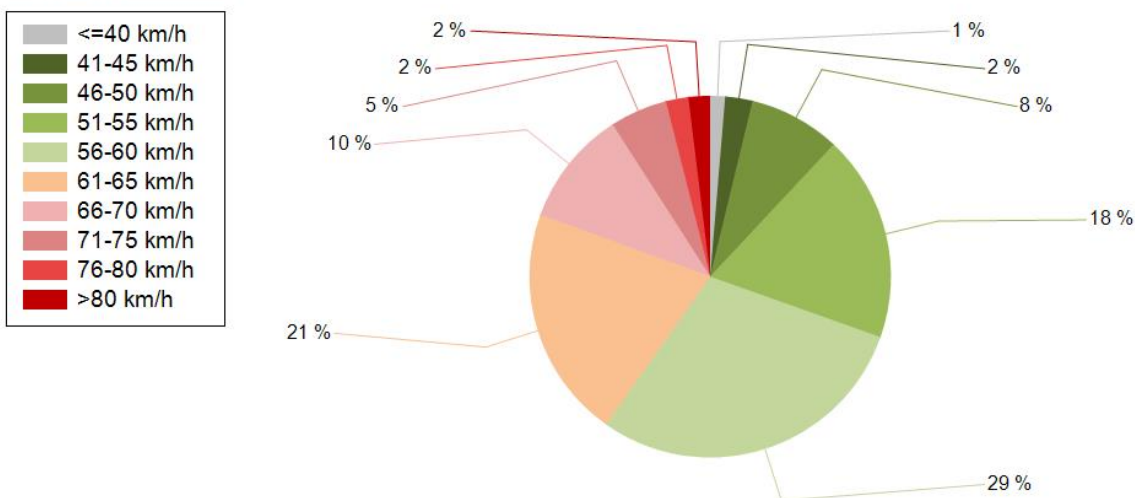

NOPEUSJAKAUMA