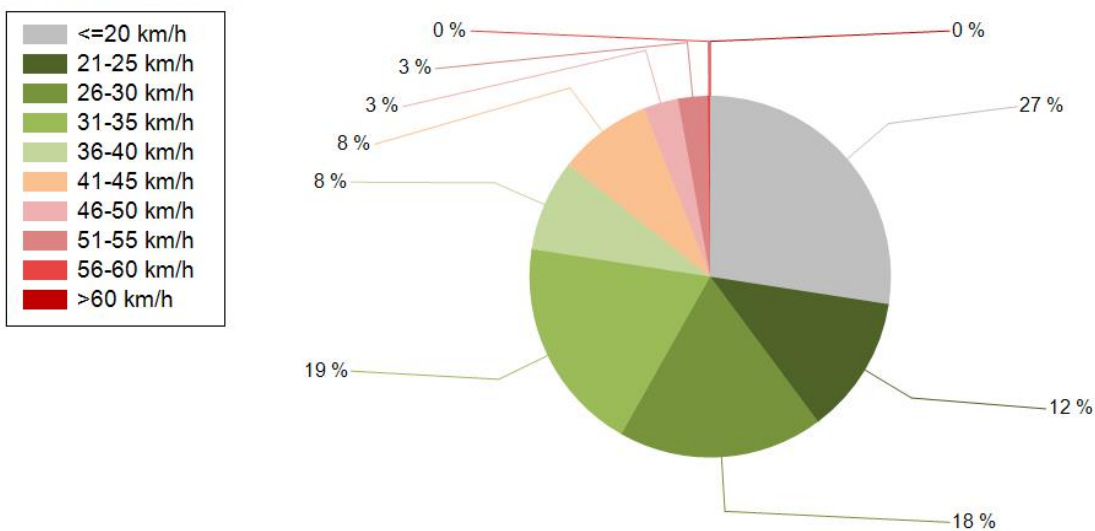

NOPEUSJAKAUMA

Siirrettävät nopeusnäyttötaulut 2018

Utajärvi
YIT - Oulun alueurakka

MITTAUSPAIKKA	45 Utajärvi
	Linkki katunäkymään
KOHTEN TYYPPI	Kevaripuute
MITTAUSAJANKOHTA	to 09.08. - pe 17.08.2018
KOHTEN NOPEUSRAJOITUS	40 km/h
MUUTA HUOMIOITAVAA	