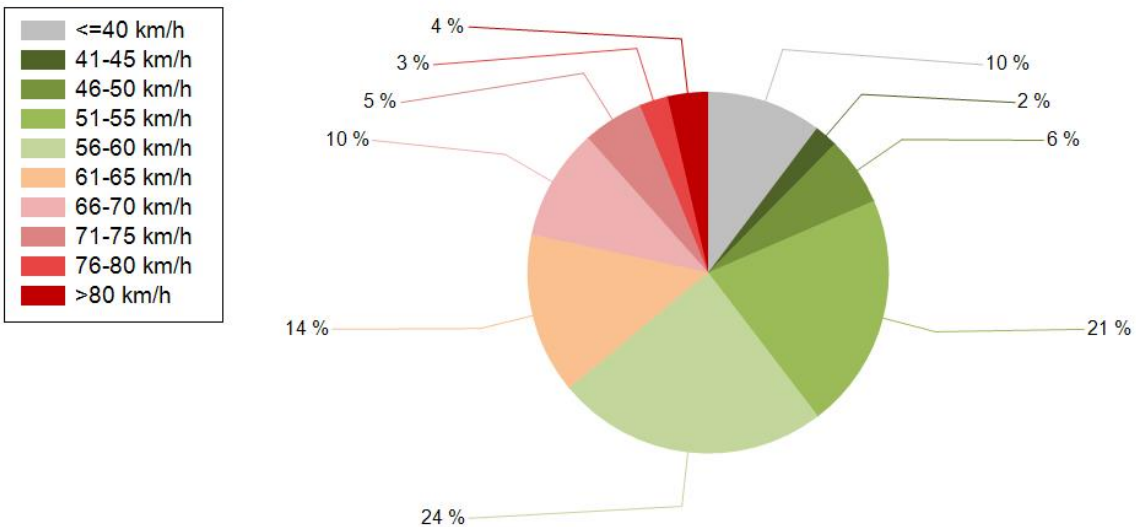

NOPEUSJAKAUMA