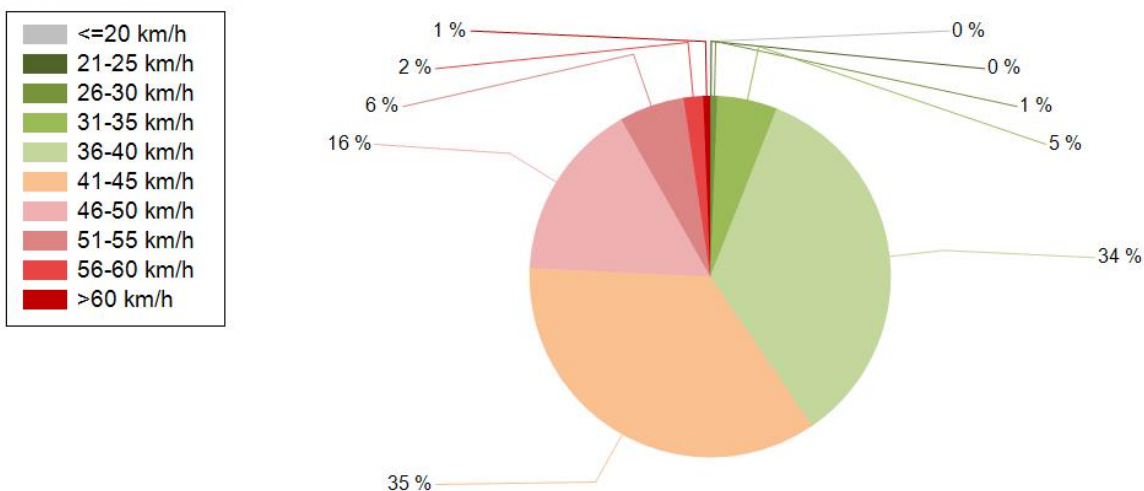

NOPEUSJAKAUMA