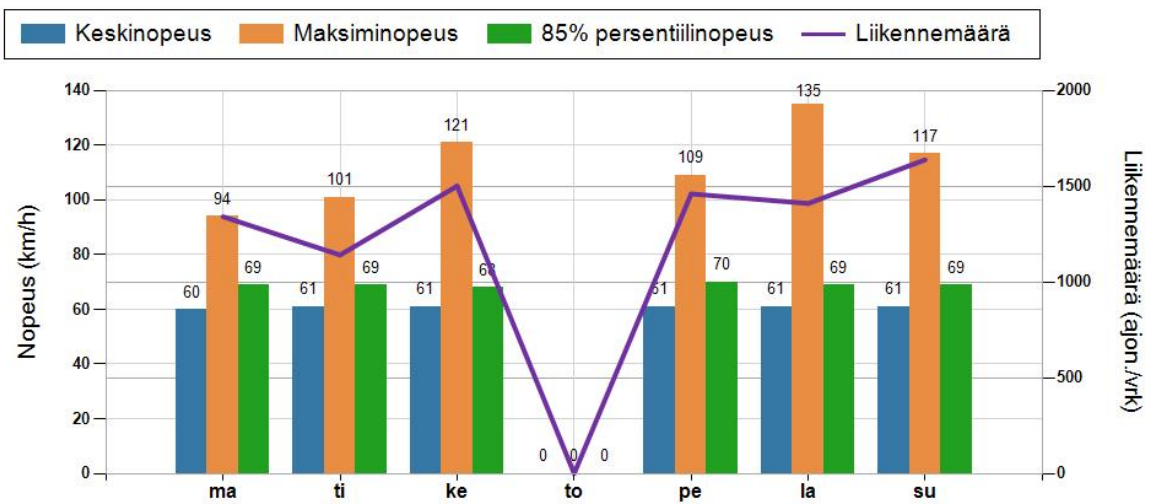

PÄIVÄKOHTAINEN KESKINOPEUS, 85% PERSENTILINOPEUS, MAKSIMINOPEUS JA LIIKENNEMÄÄRÄ (LASKENNALLINEN)