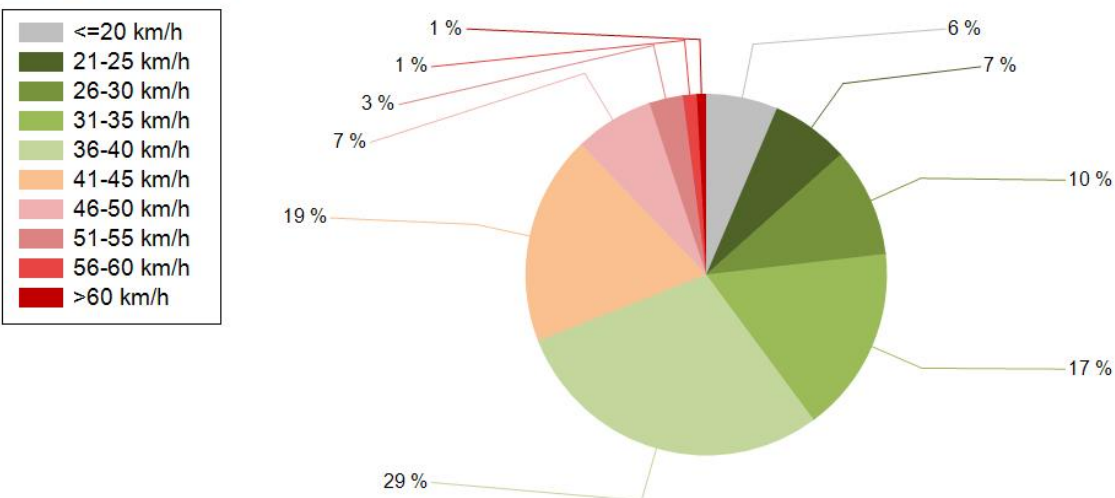

NOPEUSJAKAUMA