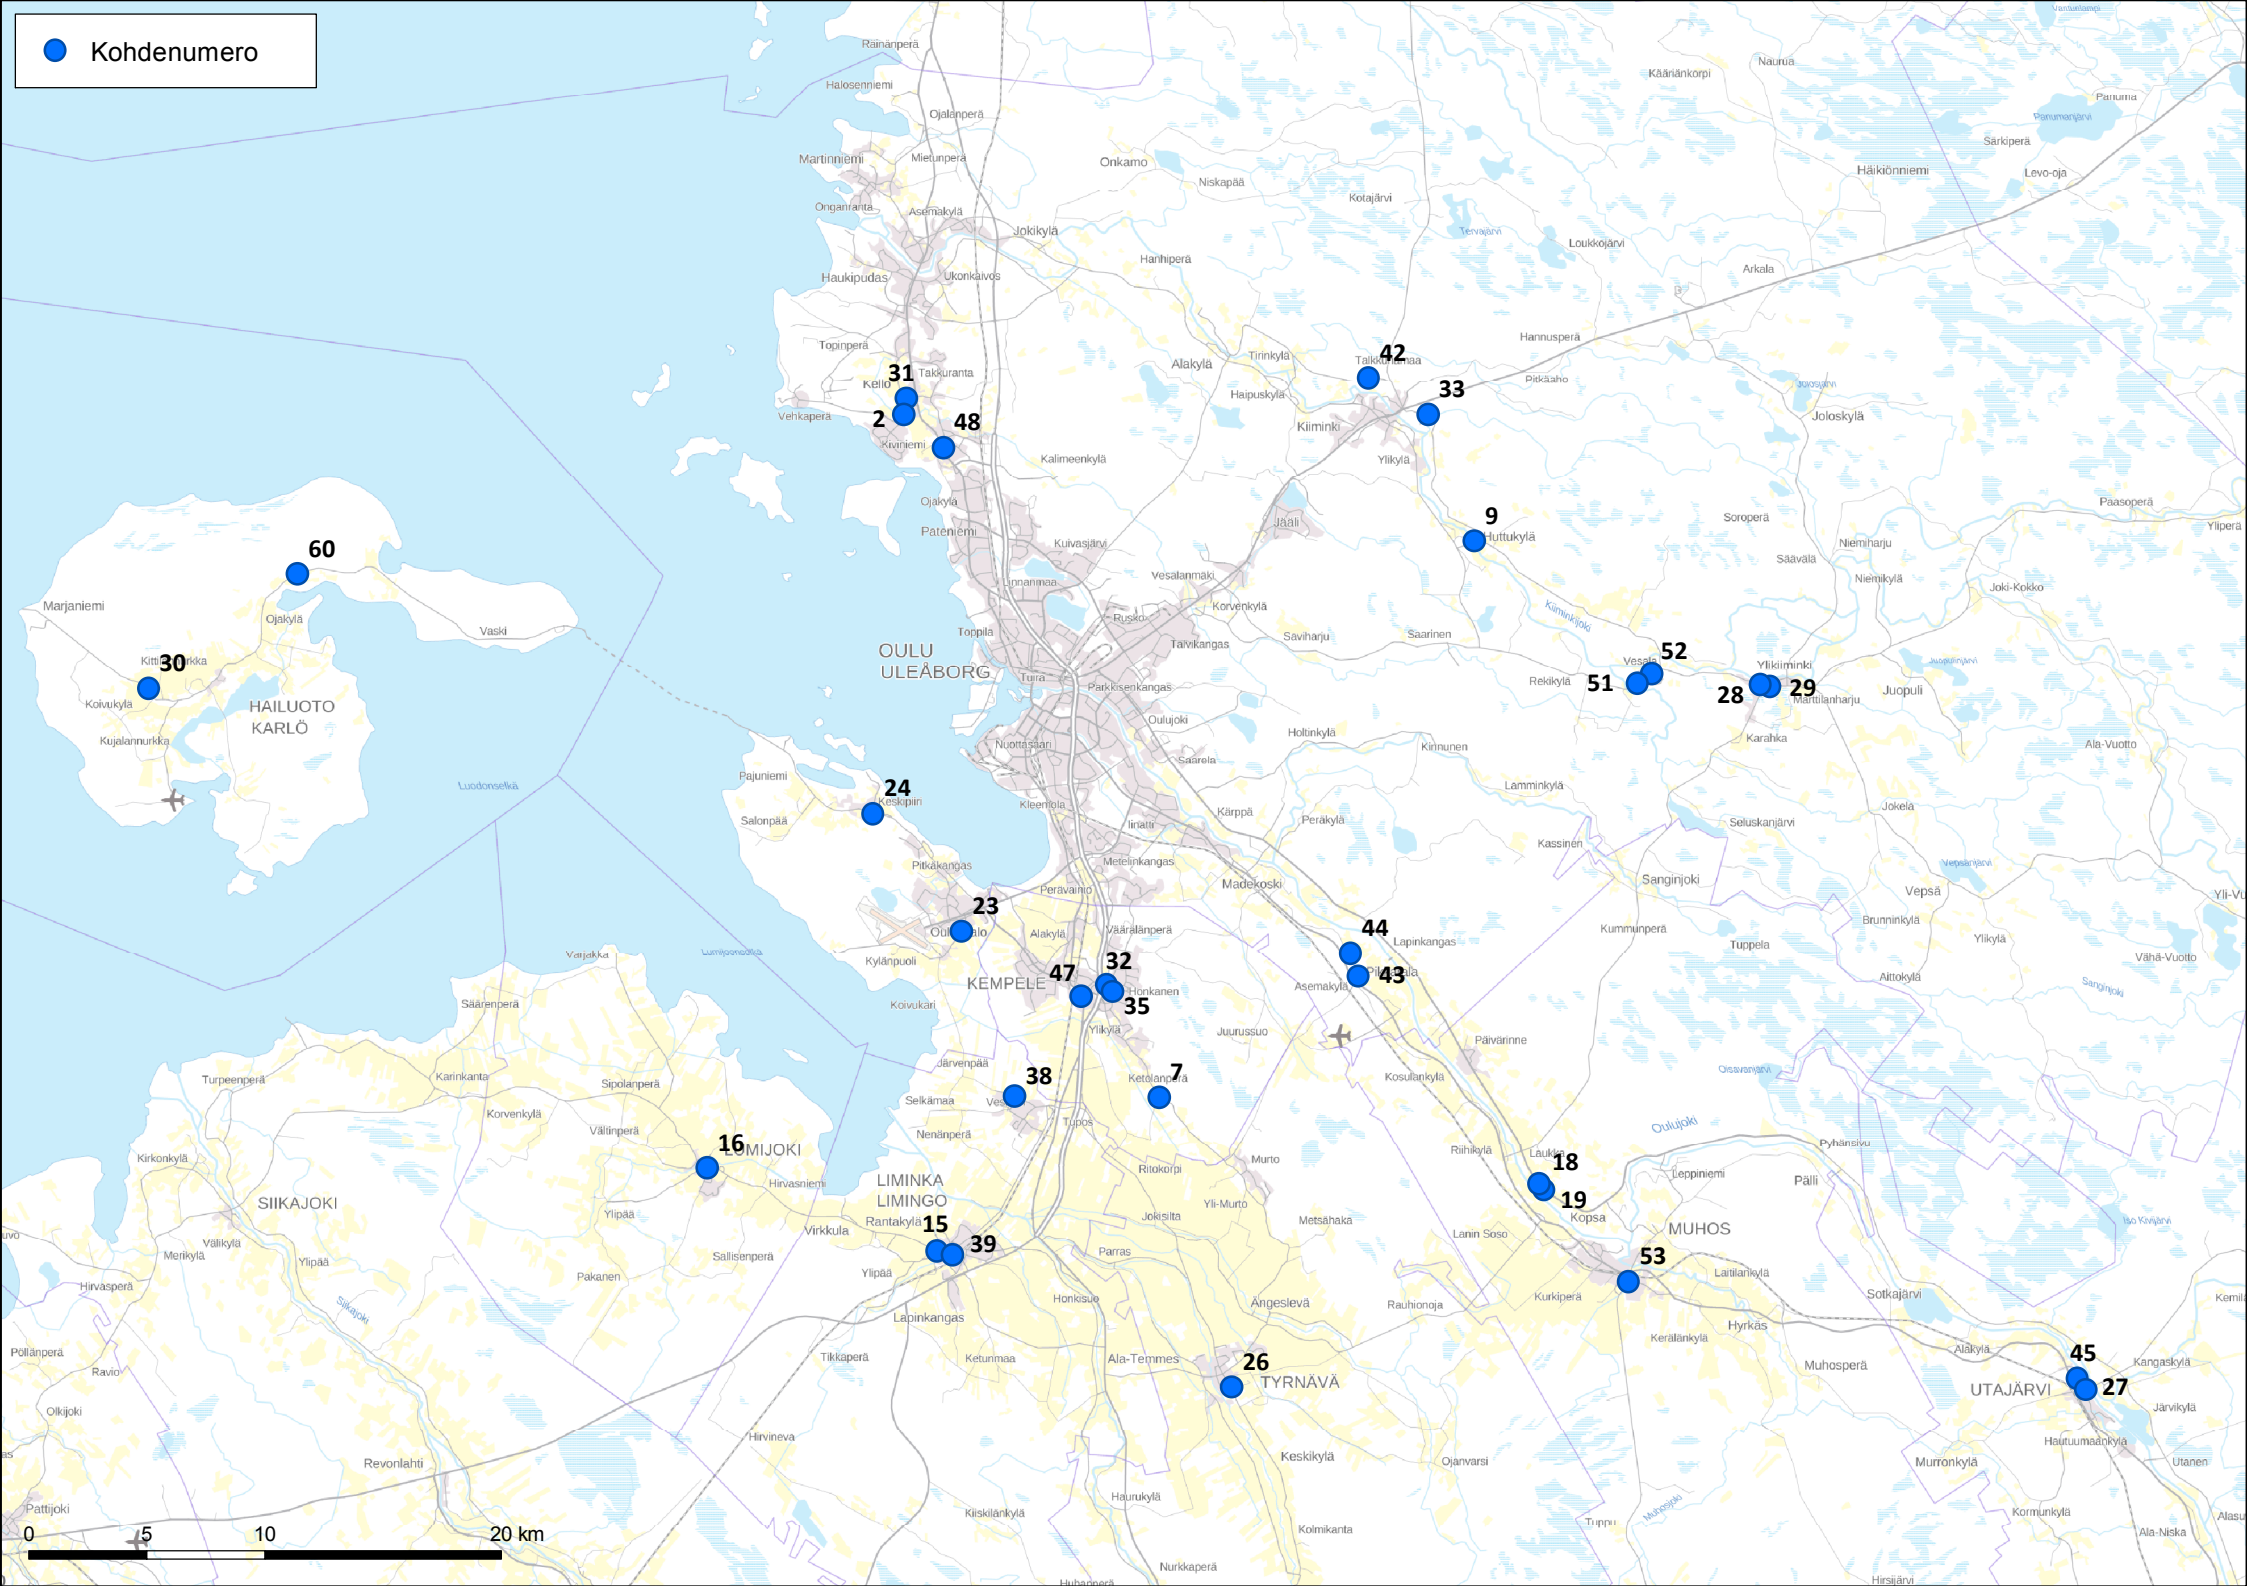

Mittauspisteet

Kohde- numero	Kunta	Tieosoite	Tien/kadun nimi	Tietoja
2	Oulu	8484/1/760	Kiviniementie	Suojatie
7	Kempele	18637/1/5050	Ketolanperäntie	Koulu
9	Kiiminki	18718/1/800	Huttukyläntie	Koulu
15	Liminka	813/11/5720	Lumijoentie	Suojatie
16	Lumijoki	813/10/150	Lumijoentie	Suojatie
18	Muhos	8300/6/1775	Ketolanojantie	Koulu
19	Muhos	8300/6/1950	Ketolanojantie	Koulu
23	Oulunsalo	18679/1/740	Kylänpuolentie	Suojatie
24	Oulunsalo	816/2/6290	Hailuodontie	Koulu
26	Tyrnävä	8240/3/710	Kirkkotie	Kevyen liikenteen yhteyden puute
27	Utajärvi	837/1/476	Puolangantie	Suojatie
28	Oulu	833/4/12720	Ouluntie	Suojatie
29	Oulu	833/4/13130	Ouluntie	Suojatie
30	Hailuoto	816/8/1565	Marjaniementie	Liittymä
31	Oulu	18727/1/2410	Kellontie	Suojatie
32	Kempele	18681/1/900	Kokkokankaantie	Suojatie
33	Oulu	18717/1/1130	Purontie	Kevyen liikenteen yhteyden puute
35	Kempele	18681/1/900	Kokkokankaantie	Suojatie
38	Liminka	18670/1/2040	Järvenpäätie	Ylinopeus
39	Liminka	813/12/80	Lumijoentie	Suojatie
42	Oulu	18732/1/970	Takalontie	Kevyen liikenteen yhteyden puute
43	Oulu	18684/1/3872	Vasankankaantie	Koulu
44	Oulu	18684/1/2690	Vasankankaantie	Koulu
45	Utajärvi	18642/1/830	Kirkkotie	Kevyen liikenteen yhteyden puute
47	Kempele	847/1/10472	Kuokkamaantie	Suojatie
48	Oulu	847/5/870	Haukiputaantie	Suojatie
51	Ylikiiminki	833/4/7170	Ouluntie	Suojatie
52	Ylikiiminki	833/4/7878	Ouluntie	Suojatie
53	Muhos	8250/9/4915	Kylmäänkyläntie	Suojatie
60	Hailuoto	816/6/4430	Luovontie	Kevyen liikenteen yhteyden puute

● Kohdenumero