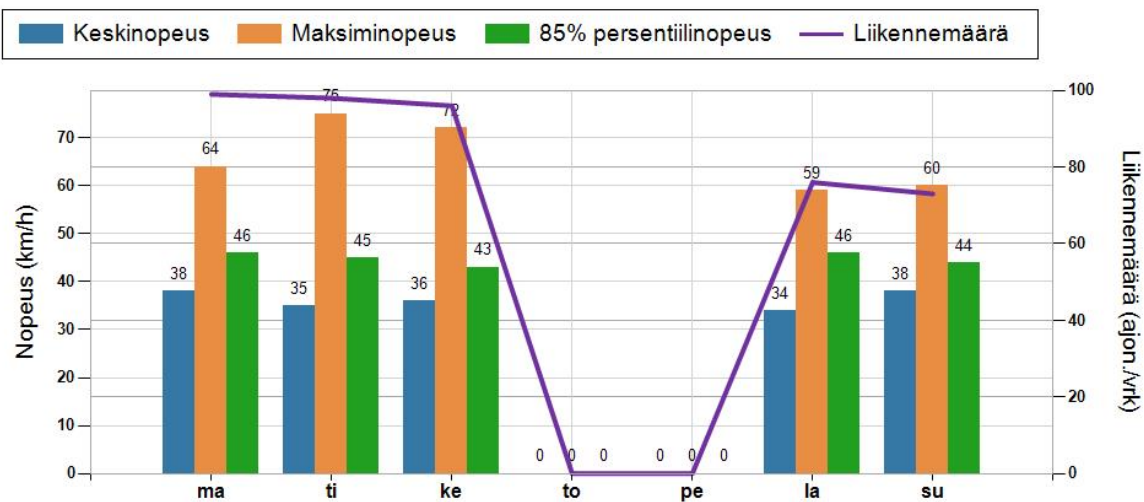

PÄIVÄKOHTAINEN KESKINOPEUS, 85% PERSENTILINOPEUS, MAKSIMINOPEUS JA LIIKENNEMÄÄRÄ (LASKENNALLINEN)