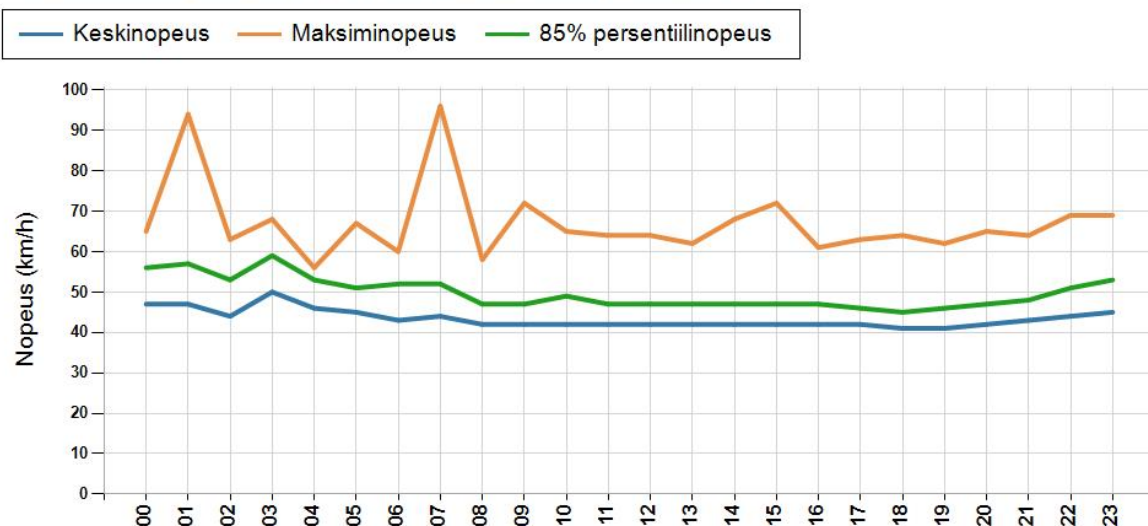

TUNTIKOHTAINEN KESKI-, 85% PERSENTILI- JA MAKSIMINOPEUS