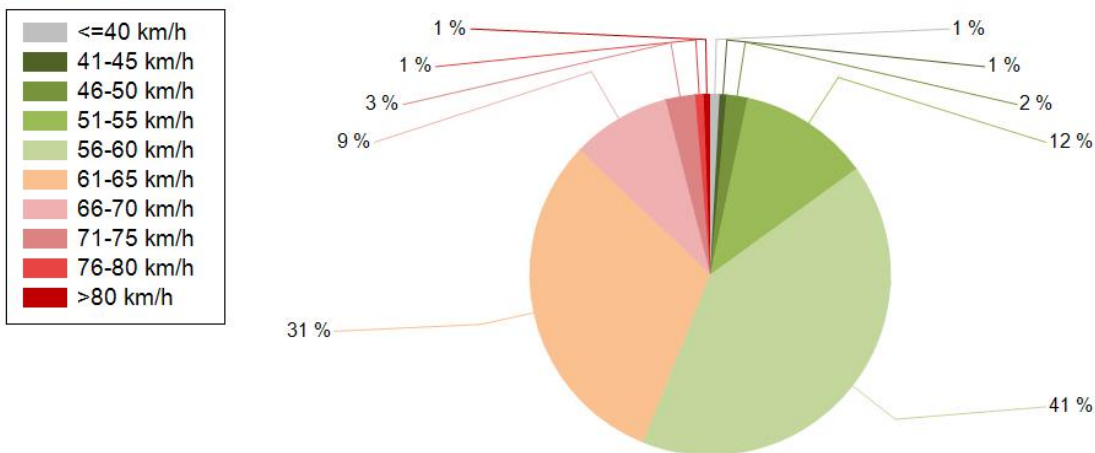

NOPEUSJAKAUMA