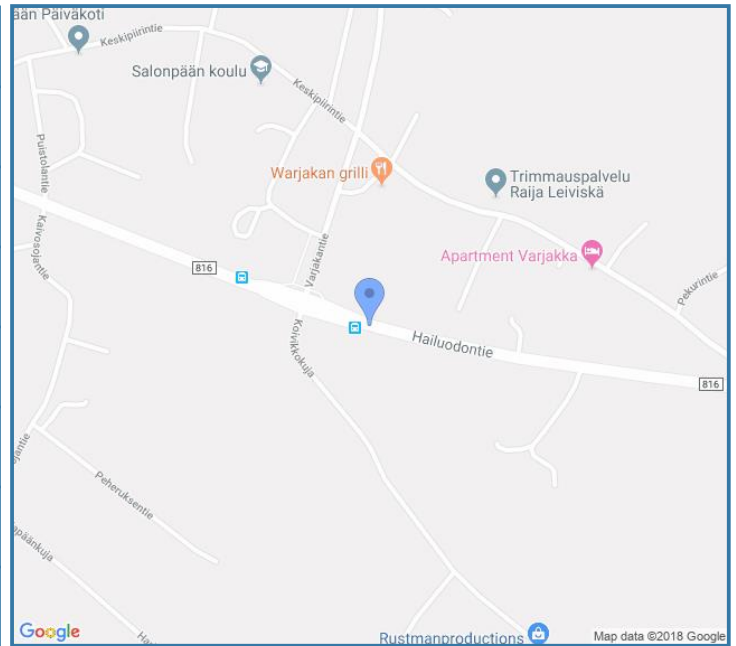

Siirrettävät nopeusnäyttötaulut 2018

Oulunsalo alueurakka

MITTAUSPAIKKA	24 Oulunsalo
	Linkki katunäkymään
KOHTEEN TYYPI	Koulu
MITTAUSAJANKOHTA	to 05.07. - to 12.07.2018
KOHTEEN NOPEUSRAJOITUS	60 km/h
MUUTA HUOMIOITAVAA	

HAVAINTOARVOT Saapuva suunta (816 / 2 / 6290)	
KESKINOPEUS	59 km/h
RAJOITUKSEN YLITTÄNEITÄ	40 %
YLI 10 KM/H YLINOPEUTTA AJANEITA	9 %
85% PERSENTILINOPEUS *	67 km/h
MAKSIMINOPEUS	129 km/h
NOPEUDEN MUUTOS	-1,3 km/h
ARVIO SUUNNAN LIIKENNEMÄÄRÄSTÄ	1260 ajon./vrk