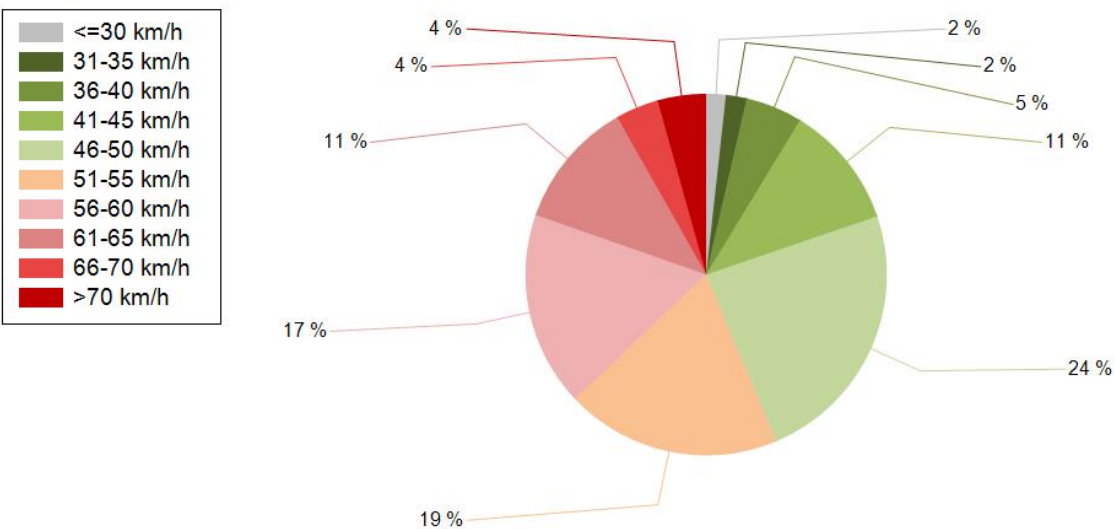

NOPEUSJAKAUMA