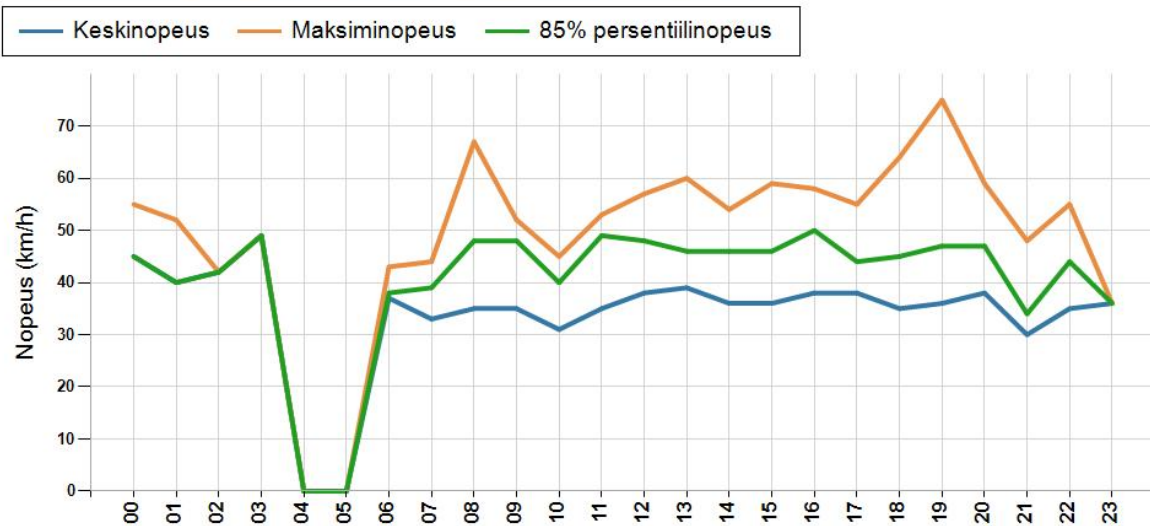

TUNTIKOHTAINEN KESKI-, 85% PERSENTILI- JA MAKSIMINOPEUS