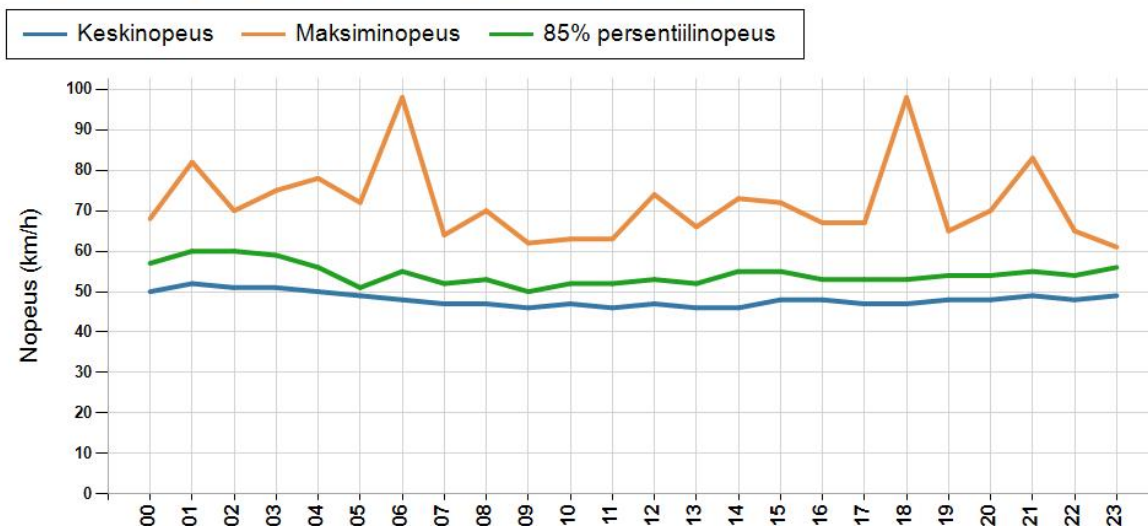

TUNTIKOHTAINEN KESKI-, 85% PERSENTILI- JA MAKSIMINOPEUS