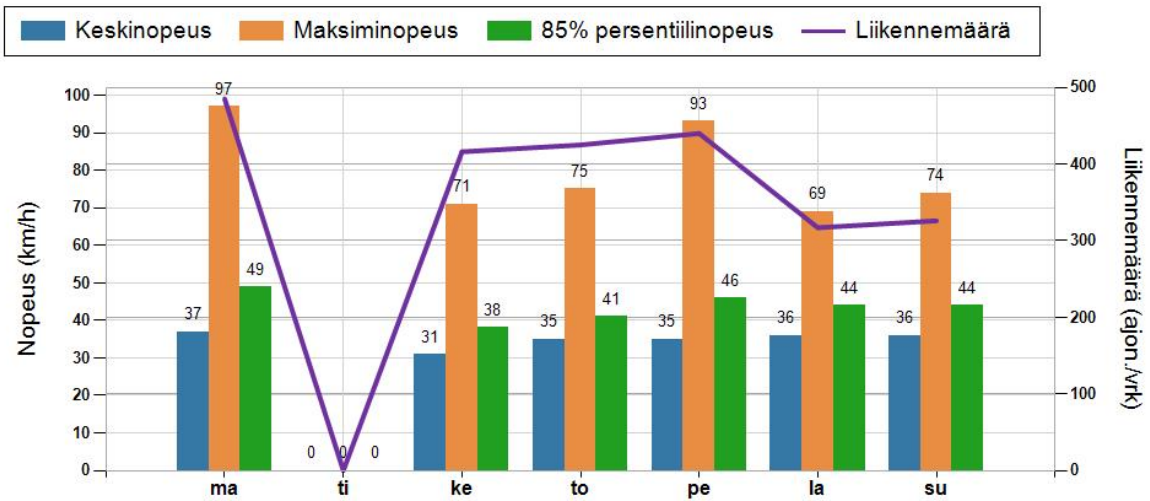

PÄIVÄKOHTAINEN KESKINOPEUS, 85% PERSENTILINOPEUS, MAKSIMINOPEUS JA LIIKENNEMÄÄRÄ (LASKENNALLINEN)