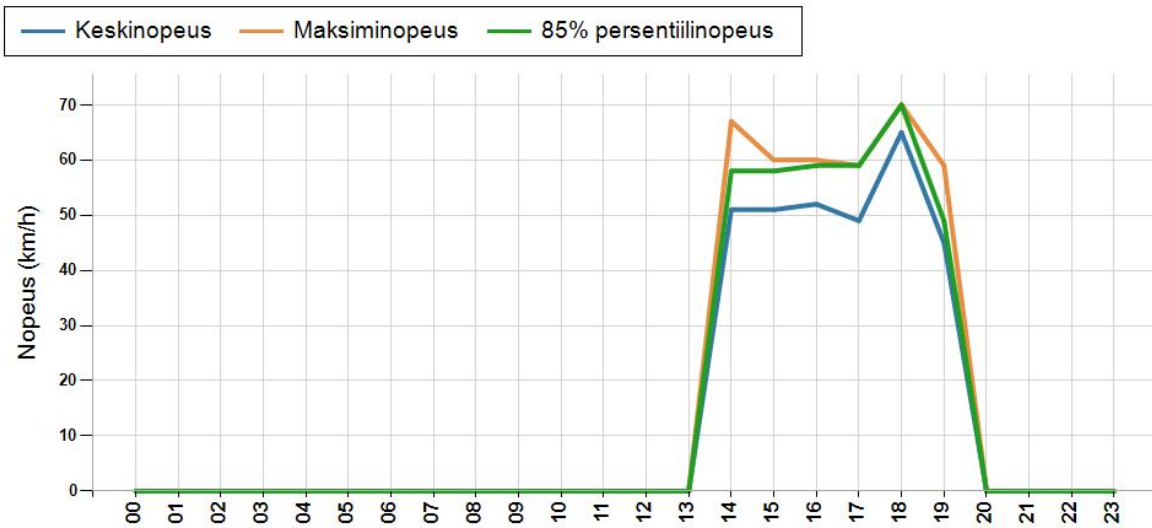

TUNTIKOHTAINEN KESKI-, 85% PERSENTILI- JA MAKSIMINOPEUS