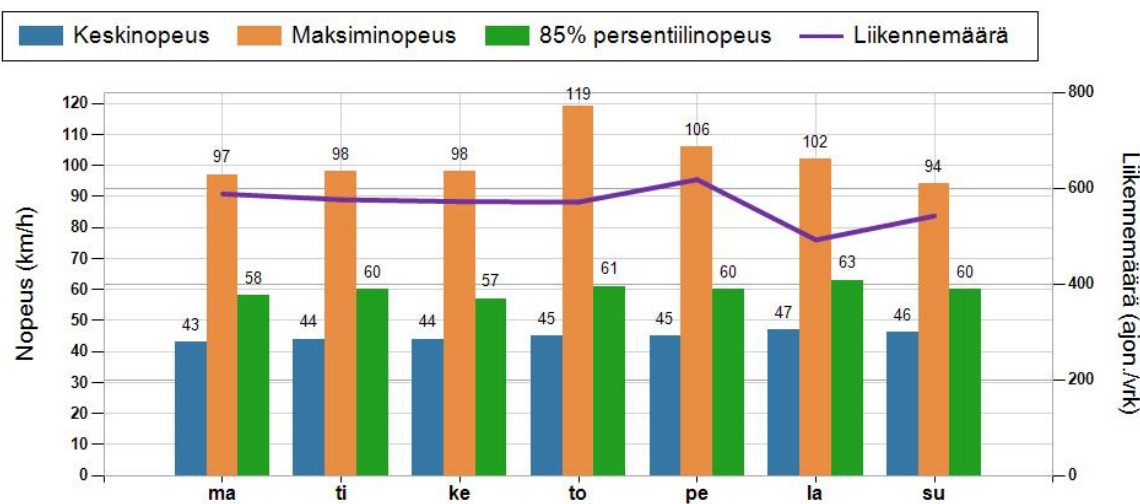

PÄIVÄKOHTAINEN KESKINOPEUS, 85% PERSENTILINOPEUS, MAKSIMINOPEUS JA LIIKENNEMÄÄRÄ (LASKENNALLINEN)