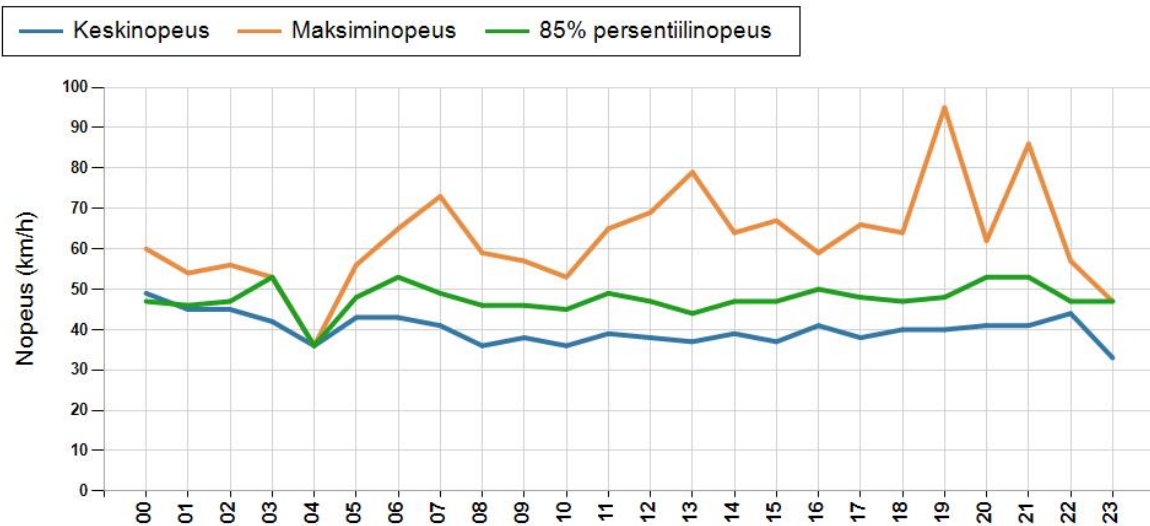

TUNTIKOHTAINEN KESKI-, 85% PERSENTILI- JA MAKSIMINOPEUS