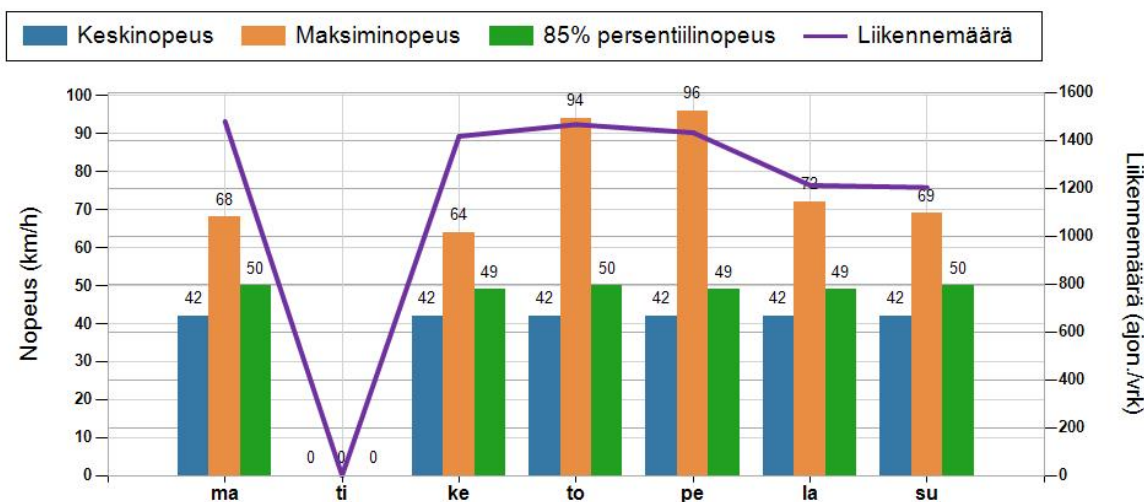

PÄIVÄKOHTAINEN KESKINOPEUS, 85% PERSENTILINOPEUS, MAKSIMINOPEUS JA LIIKENNEMÄÄRÄ (LASKENNALLINEN)