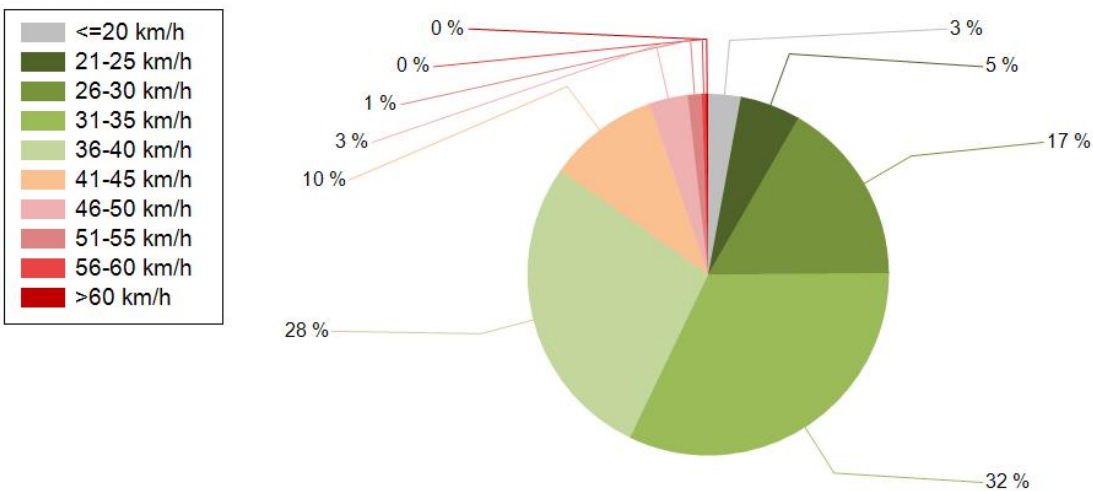

HAVAINTOARVOT Saapuva suunta (837 / 1 / 476)	
KESKINOPEUS	33 km/h
RAJOITUKSEN YLITTÄNEITÄ	11 %
YLI 10 KM/H YLINOPEUTTA AJANEITA	1 %
85% PERSENTILINOPEUS *	40 km/h
MAKSIMINOPEUS	87 km/h
NOPEUDEN MUUTOS	-6,0 km/h
ARVIO SUUNNAN LIIKENNEMÄÄRÄSTÄ	1070 ajon./vrk

NOPEUSJAKAUMA

Siirrettävät nopeusnäyttötaulut 2018

MITTAUSPAIKKA	28 Ylikiiminki
	Linkki katunäkymään
KOHTEEN TYYPI	Suojatie
MITTAUSAJANKOHTA	to 14.06. - to 21.06.2018
KOHTEEN NOPEUSRAJOITUS	60 km/h
MUUTA HUOMIOITAVAA	