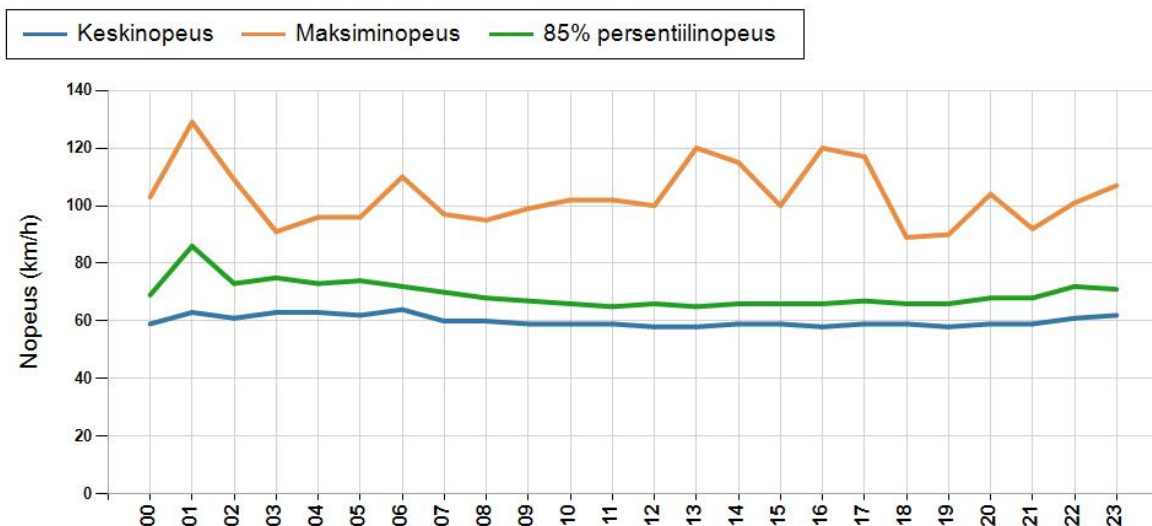

TUNTIKOHTAINEN KESKI-, 85% PERSENTILI- JA MAKSIMINOPEUS