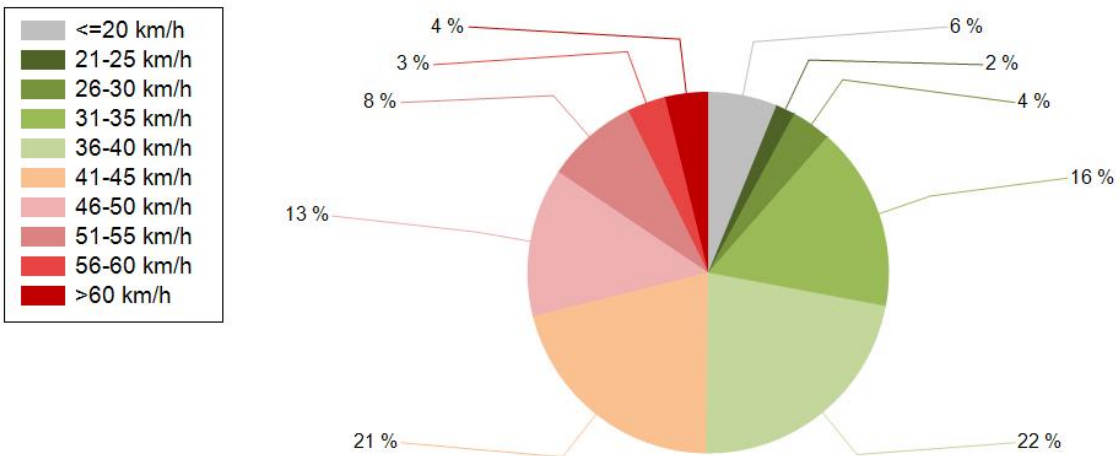

HAVAINTOARVOT Saapuva suunta (8240 / 3 / 710)	
KESKINOPEUS	40 km/h
RAJOITUKSEN YLITTÄNEITÄ	46 %
YLI 10 KM/H YLINOPEUTTA AJANEITA	13 %
85% PERSENTILINOPEUS *	50 km/h
MAKSIMINOPEUS	115 km/h
NOPEUDEN MUUTOS	-5,6 km/h
ARVIO SUUNNAN LIIKENNEMÄÄRÄSTÄ	365 ajon./vrk

* Tarkastelujaksolla mitattu nopeus, jonka alitti 85 % ajoneuvoista

TUNTIKOHTAINEN KESKI-, 85% PERSENTILI- JA MAKSIMINOPEUS

PÄIVÄKOHTAINEN KESKINOPEUS, 85% PERSENTILINOPEUS, MAKSIMINOPEUS JA LIIKENNEMÄÄRÄ (LASKENNALLINEN)

NOPEUSJAKAUMA

Siirrettävät nopeusnäyttötaulut 2018

MITTAUSPAIKKA	27 Utajärvi
	Linkki katunäkymään
KOHTEN TYYPPI	Suojatie
MITTAUSAJANKOHTA	to 09.08. - pe 17.08.2018
KOHTEN NOPEUSRAJOITUS	40 km/h
MUUTA HUOMIOITAVAA	