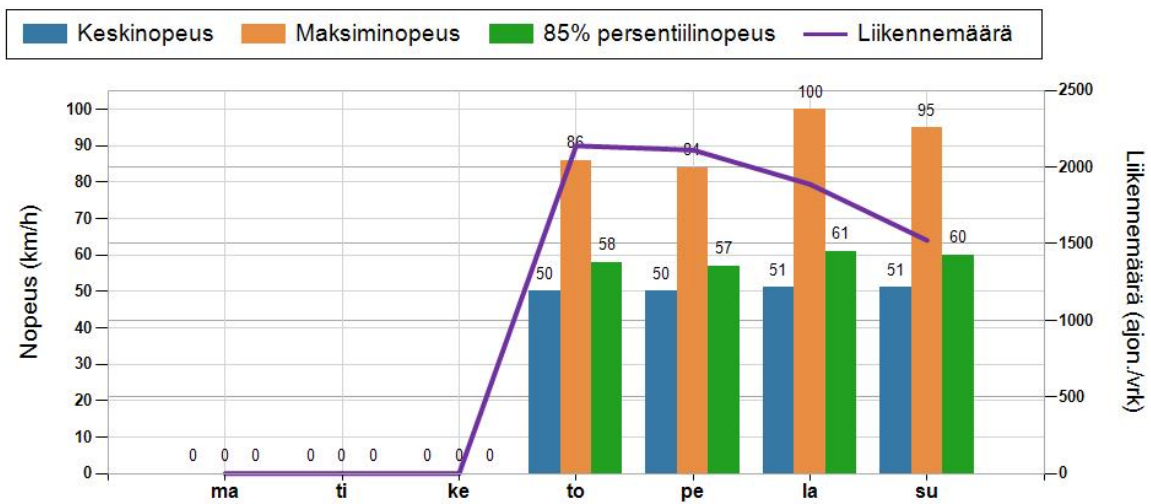

PÄIVÄKOHTAINEN KESKINOPEUS, 85% PERSENTILINOPEUS, MAKSIMINOPEUS JA LIIKENNEMÄÄRÄ (LASKENNALLINEN)