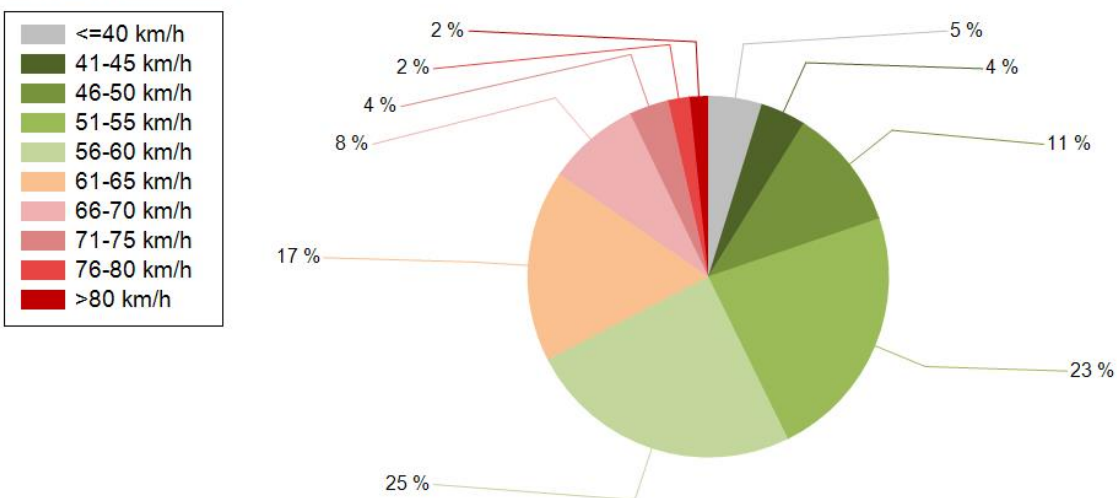

NOPEUSJAKAUMA