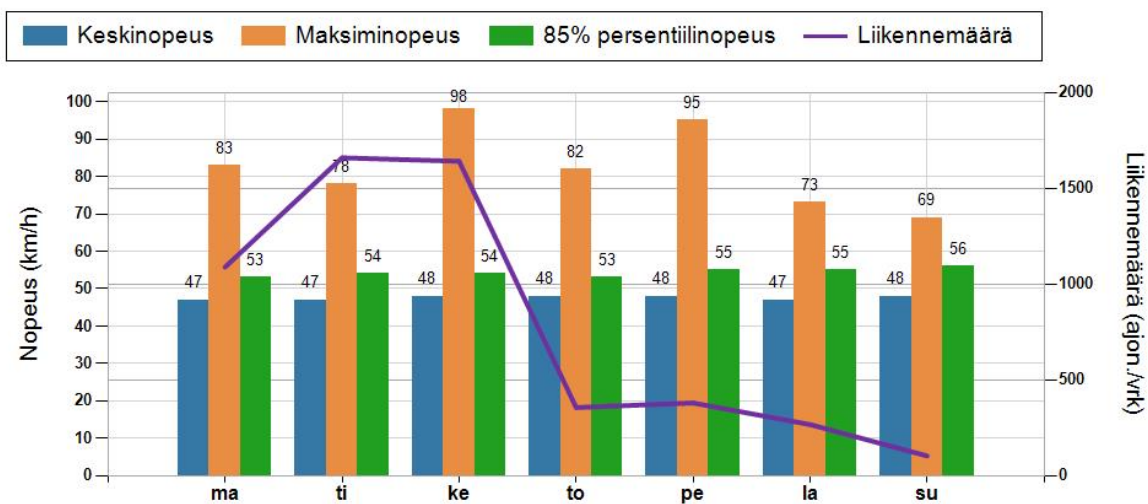

PÄIVÄKOHTAINEN KESKINOPEUS, 85% PERSENTILINOPEUS, MAKSIMINOPEUS JA LIIKENNEMÄÄRÄ (LASKENNALLINEN)