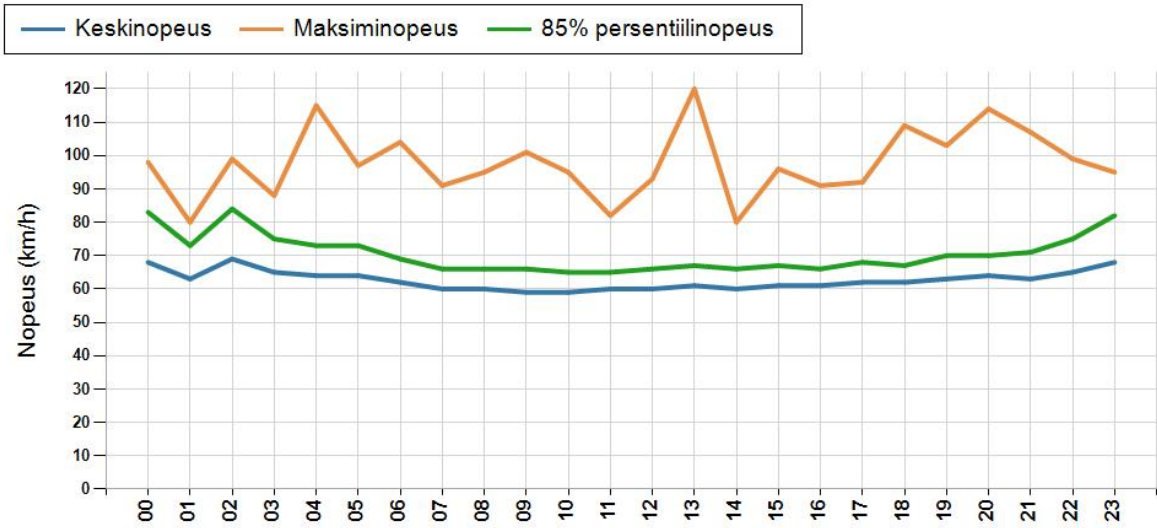

TUNTIKOHTAINEN KESKI-, 85% PERSENTILI- JA MAKSIMINOPEUS