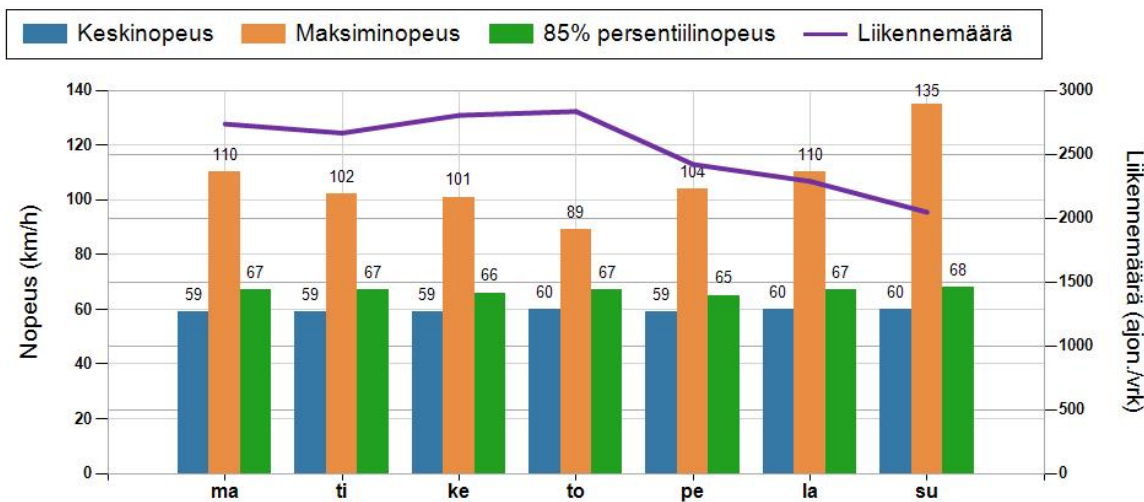

PÄIVÄKOHTAINEN KESKINOPEUS, 85% PERSENTILINOPEUS, MAKSIMINOPEUS JA LIIKENNEMÄÄRÄ (LASKENNALLINEN)