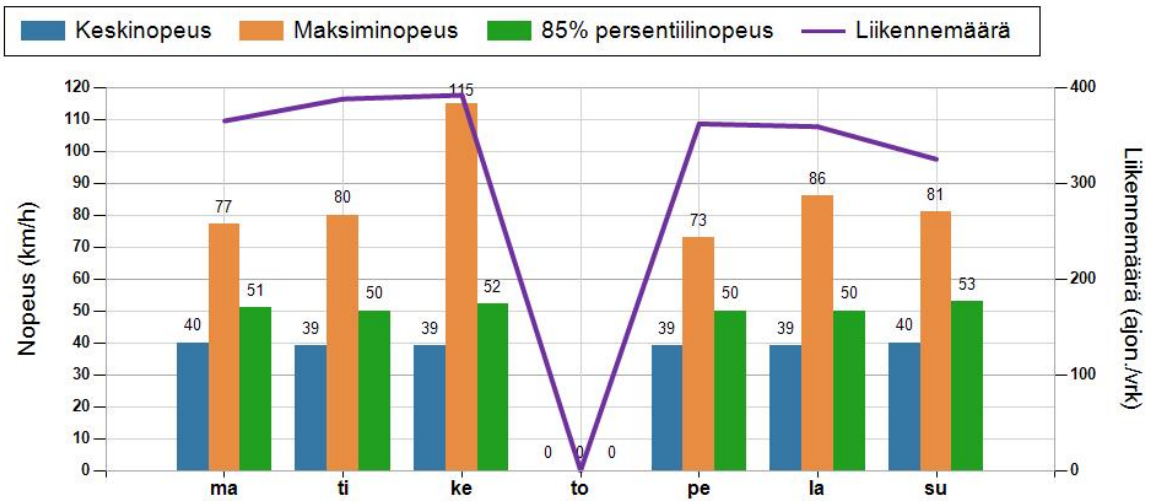

PÄIVÄKOHTAINEN KESKINOPEUS, 85% PERSENTILINOPEUS, MAKSIMINOPEUS JA LIIKENNEMÄÄRÄ (LASKENNALLINEN)