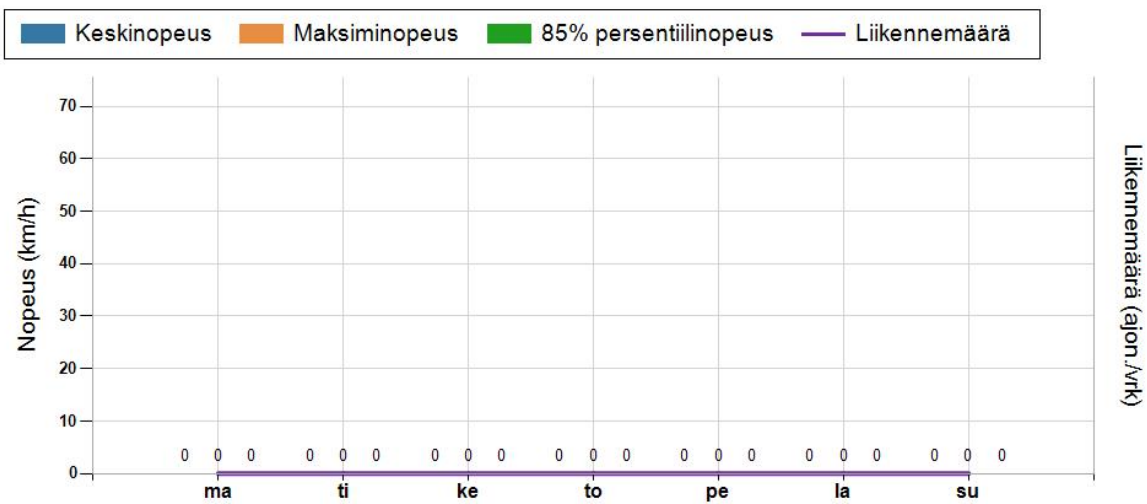

PÄIVÄKOHTAINEN KESKINOPEUS, 85% PERSENTILINOPEUS, MAKSIMINOPEUS JA LIIKENNEMÄÄRÄ (LASKENNALLINEN)