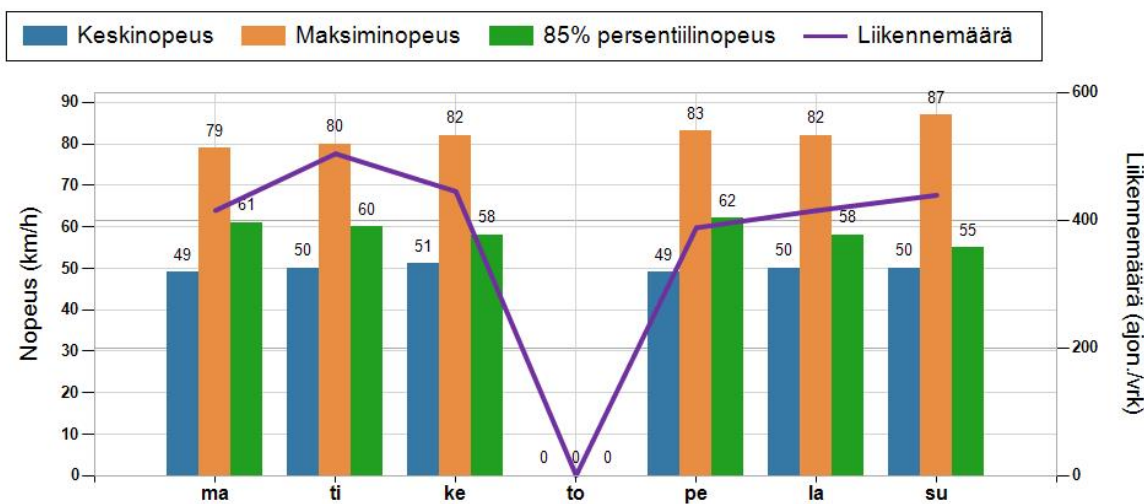

PÄIVÄKOHTAINEN KESKINOPEUS, 85% PERSENTIILINOPEUS, MAKSIMINOPEUS JA LIIKENNEMÄÄRÄ (LASKENNALLINEN)