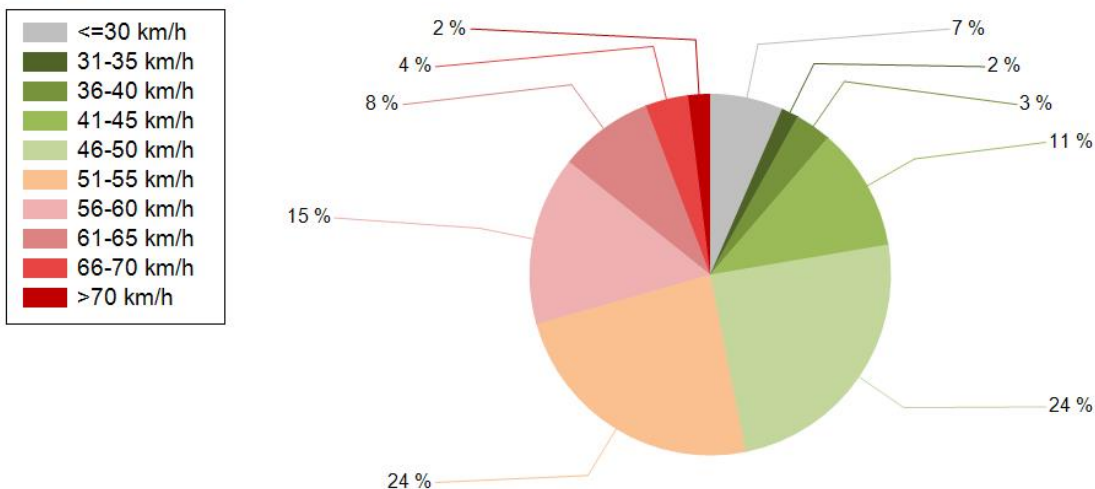

HAVAINTOARVOT Saapuva suunta (816 / 8 / 1565)	
KESKINOPEUS	50 km/h
RAJOITUKSEN YLITTÄNEITÄ	53 %
YLI 10 KM/H YLINOPEUTTA AJANEITA	14 %
85% PERSENTILINOPEUS *	60 km/h
MAKSIMINOPEUS	87 km/h
NOPEUDEN MUUTOS	-4,0 km/h
ARVIO SUUNNAN LIIKENNEMÄÄRÄSTÄ	434 ajon./vrk

NOPEUSJAKAUMA

Siirrettävät nopeusnäyttötaulut 2018

MITTAUSPAIKKA	31 Kello
	Linkki katunäkymään
KOHTEEN TYYPI	Suojatie
MITTAUSAJANKOHTA	ti 10.04. - ti 17.04.2018
KOHTEEN NOPEUSRAJOITUS	40 km/h
MUUTA HUOMIOITAVAA	