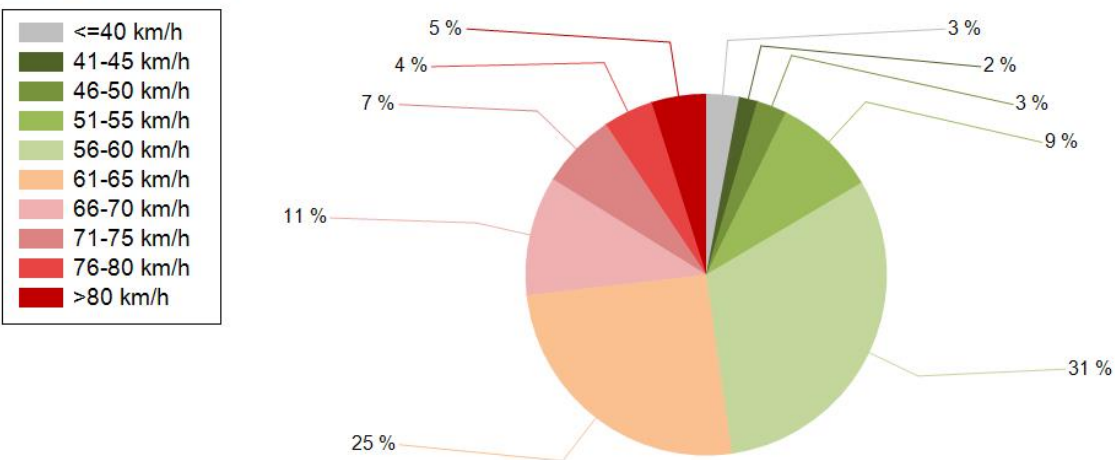

NOPEUSJAKAUMA