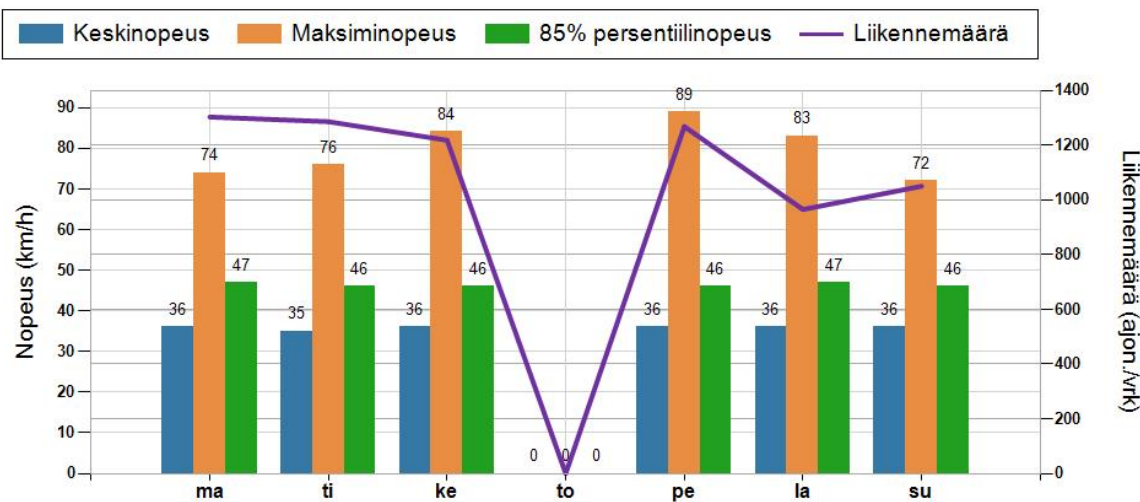

PÄIVÄKOHTAINEN KESKINOPEUS, 85% PERSENTILINOPEUS, MAKSIMINOPEUS JA LIIKENNEMÄÄRÄ (LASKENNALLINEN)