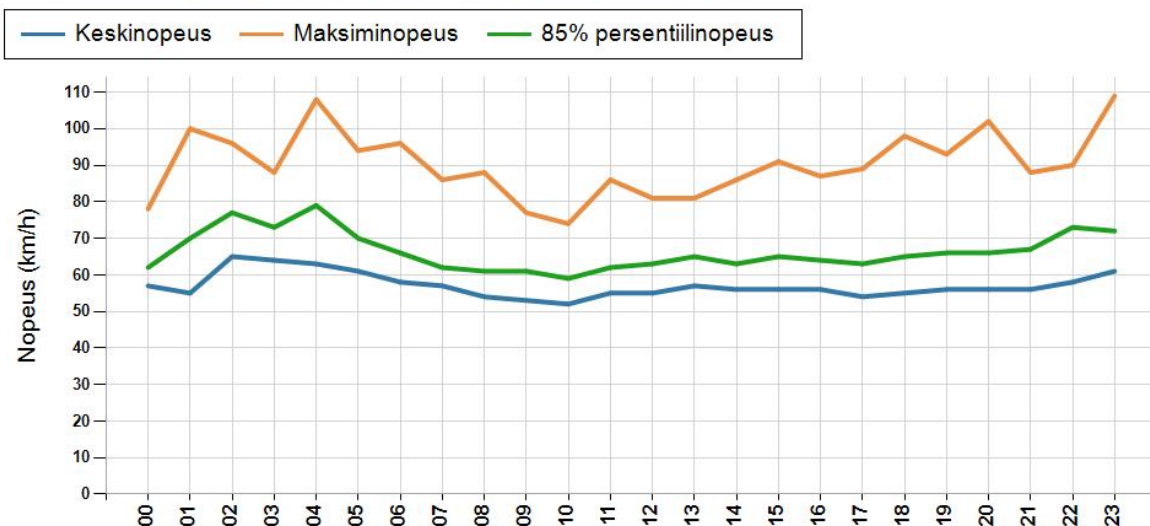

TUNTIKOHTAINEN KESKI-, 85% PERSENTILI- JA MAKSIMINOPEUS