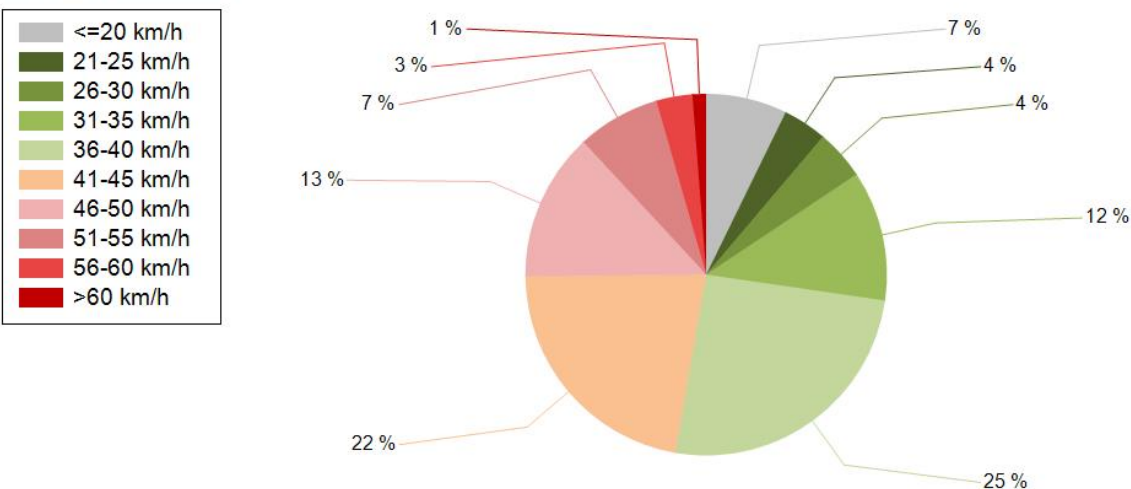

NOPEUSJAKAUMA

Siirrettävät nopeusnäyttötaulut 2018

Kempele
YIT - Oulun alueurakka

MITTAUSPAIKKA	47 Kempele
	Linkki katunäkymään
KOHTEEN TYYPI	Suojatie
MITTAUSAJANKOHTA	to 21.06. - pe 29.06.2018
KOHTEEN NOPEUSRAJOITUS	50 km/h
MUUTA HUOMIOITAVAA	