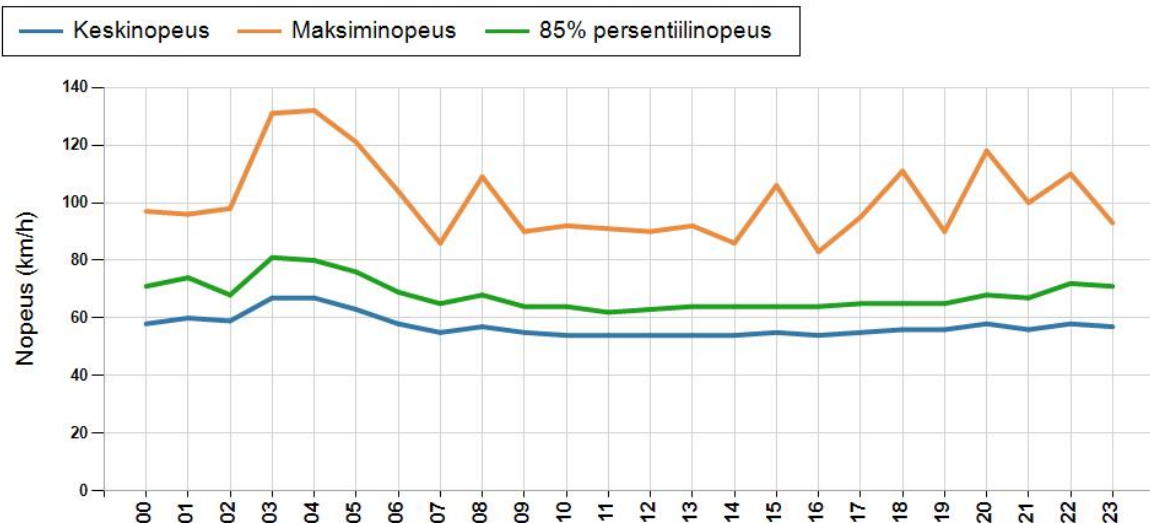

TUNTIKOHTAINEN KESKI-, 85% PERSENTILI- JA MAKSIMINOPEUS