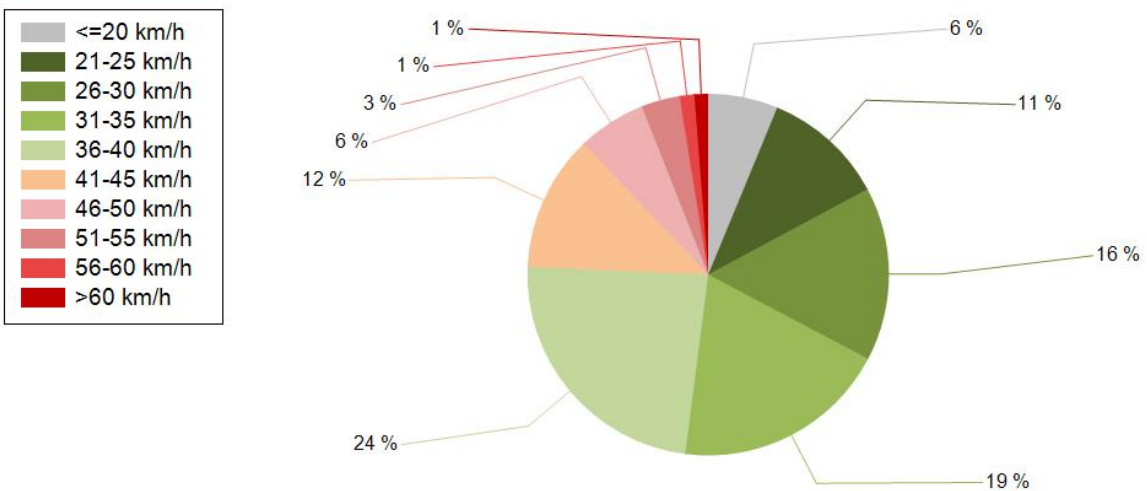

NOPEUSJAKAUMA