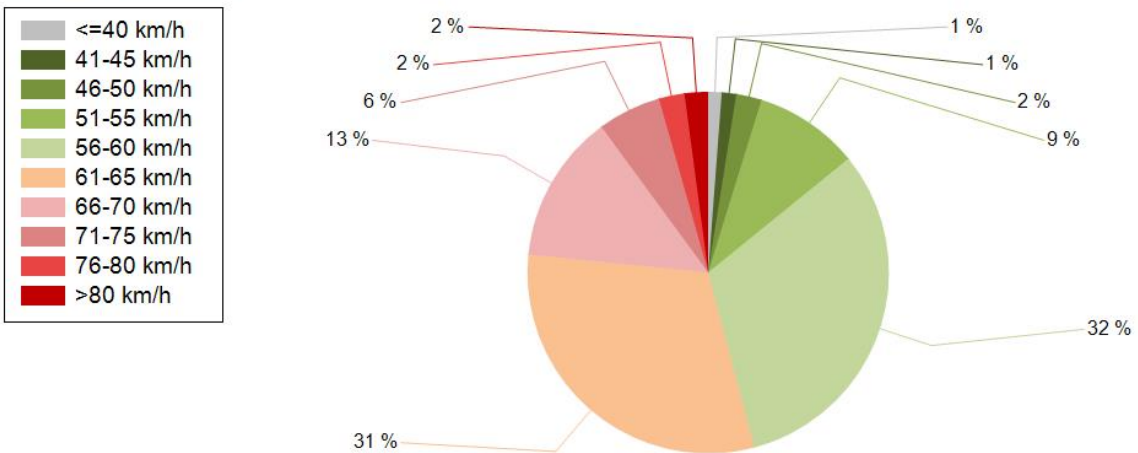

HAVAINTOARVOT Saapuva suunta (833 / 4 / 12720)	
KESKINOPEUS	61 km/h
RAJOITUKSEN YLITTÄNEITÄ	54 %
YLI 10 KM/H YLINOPEUTTA AJANEITA	10 %
85% PERSENTILINOPEUS *	68 km/h
MAKSIMINOPEUS	120 km/h
NOPEUDEN MUUTOS	-1,0 km/h
ARVIO SUUNNAN LIIKENNEMÄÄRÄSTÄ	835 ajon./vrk

NOPEUSJAKAUMA

Siirrettävät nopeusnäyttötaulut 2018

MITTAUSPAIKKA	29 Ylikiiminki
	Linkki katunäkymään
KOHTEEN TYYPI	Suojatie
MITTAUSAJANKOHTA	to 14.06. - to 21.06.2018
KOHTEEN NOPEUSRAJOITUS	60 km/h
MUUTA HUOMIOITAVAA	