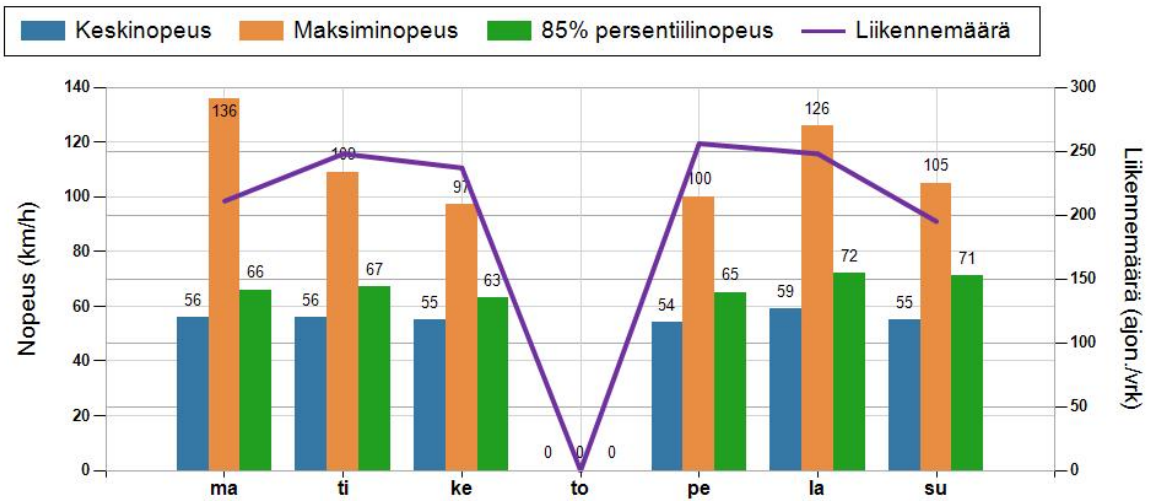

PÄIVÄKOHTAINEN KESKINOPEUS, 85% PERSENTILINOPEUS, MAKSIMINOPEUS JA LIIKENNEMÄÄRÄ (LASKENNALLINEN)