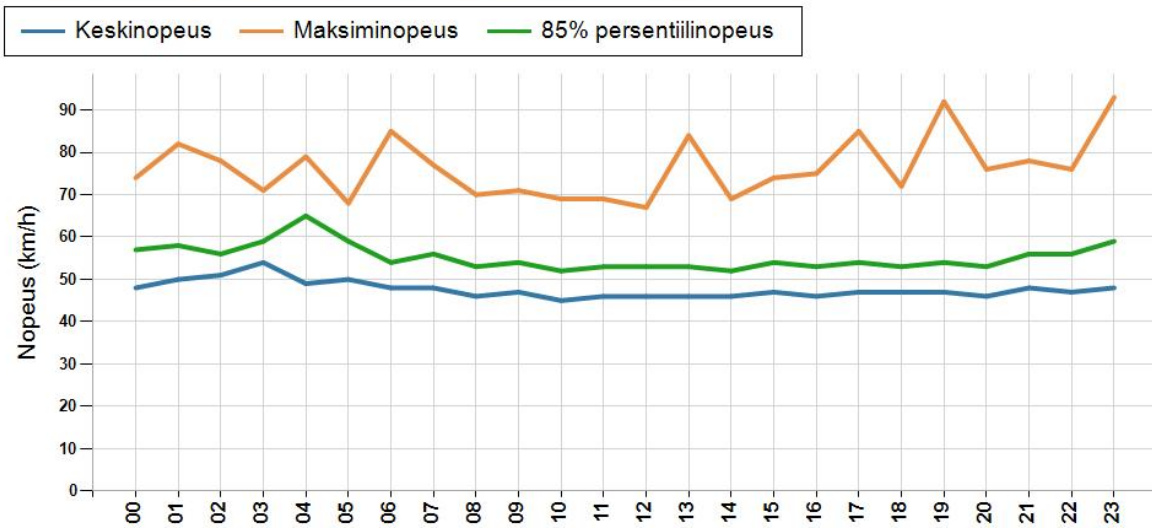

TUNTIKOHTAINEN KESKI-, 85% PERSENTILI- JA MAKSIMINOPEUS