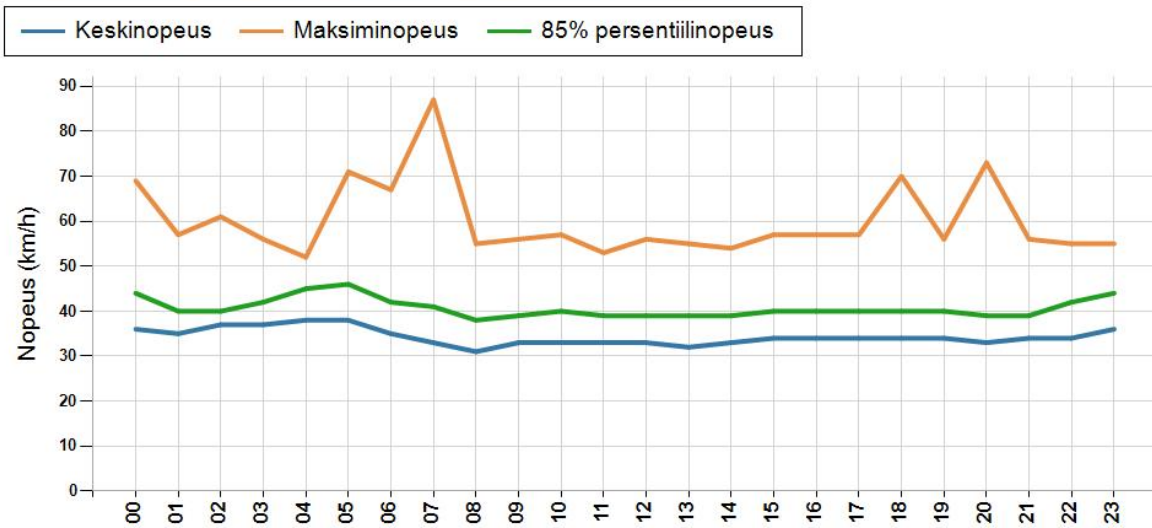

TUNTIKOHTAINEN KESKI-, 85% PERSENTILI- JA MAKSIMINOPEUS