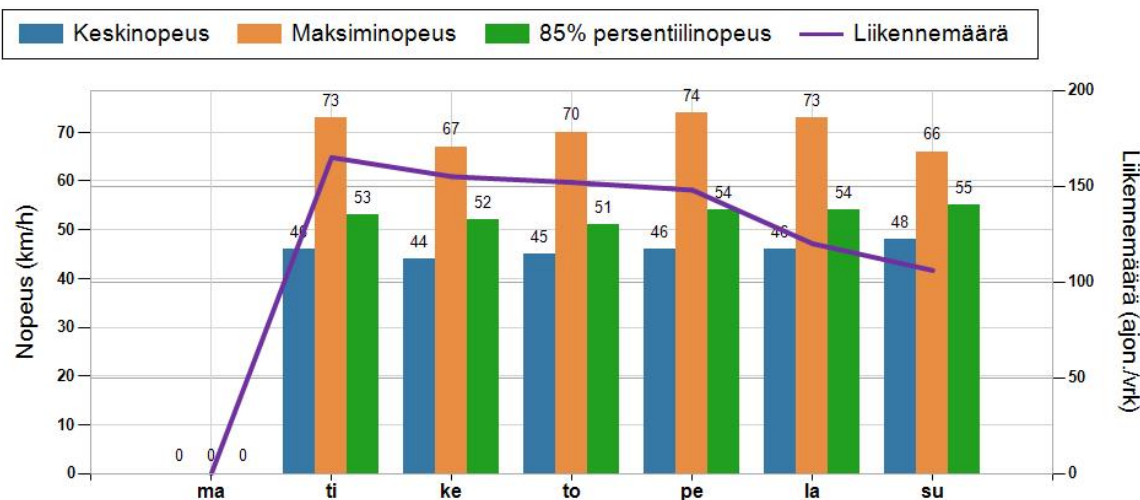

PÄIVÄKOHTAINEN KESKINOPEUS, 85% PERSENTILINOPEUS, MAKSIMINOPEUS JA LIIKENNEMÄÄRÄ (LASKENNALLINEN)