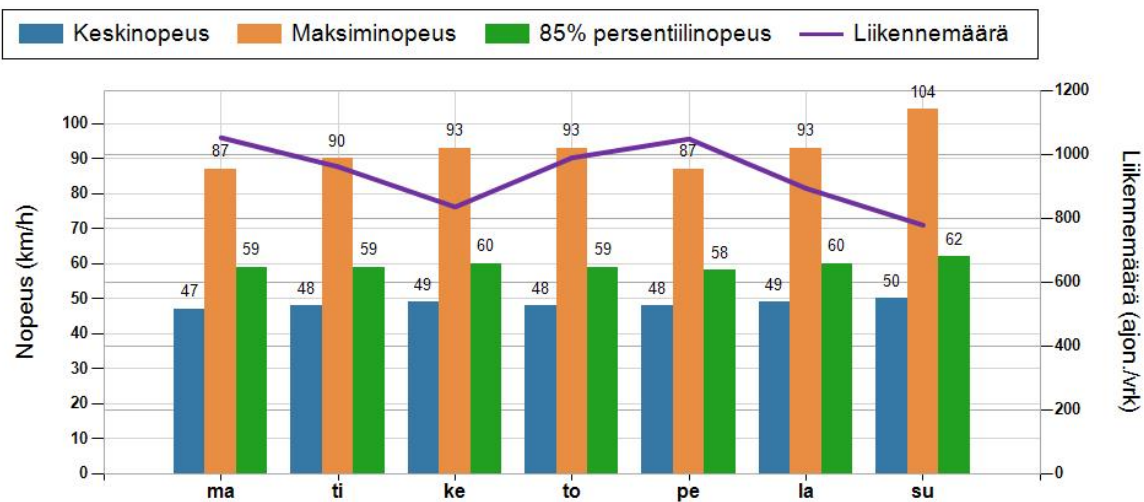

HAVAINTOARVOT Saapuva suunta (18637 / 1 / 5050)

KESKINOPEUS	48 km/h
RAJOITUKSEN YLITTÄNEITÄ	78 %
YLI 10 KM/H YLINOPEUTTA AJANEITA	41 %
85% PERSENTIILINOPEUS *	58 km/h
MAKSIMINOPEUS	105 km/h
NOPEUDEN MUUTOS	-4,1 km/h
ARVIO SUUNNAN LIIKENNEMÄÄRÄSTÄ	928 ajon./vrk

* Tarkastelujaksolla mitattu nopeus, jonka alitti 85 % ajoneuvoista

TUNTIKOHTAINEN KESKI-, 85% PERSENTILI- JA MAKSIMINOPEUS

PÄIVÄKOHTAINEN KESKINOPEUS, 85% PERSENTILINOPEUS, MAKSIMINOPEUS JA LIIKENNEMÄÄRÄ (LASKENNALLINEN)