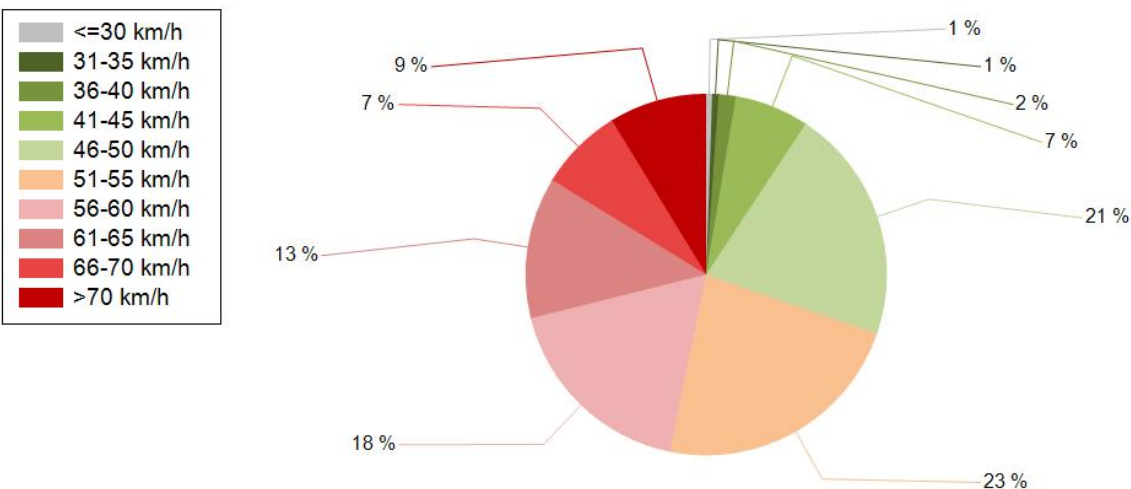

HAVAINTOARVOT Saapuva suunta (813 / 11 / 5720)	
KESKINOPEUS	56 km/h
RAJOITUKSEN YLITTÄNEITÄ	69 %
YLI 10 KM/H YLINOPEUTTA AJANEITA	29 %
85% PERSENTILINOPEUS *	66 km/h
MAKSIMINOPEUS	132 km/h
NOPEUDEN MUUTOS	-2,0 km/h
ARVIO SUUNNAN LIIKENNEMÄÄRÄSTÄ	1478 ajon./vrk

* Tarkastelujaksolla mitattu nopeus, jonka alitti 85 % ajoneuvoista

TUNTIKOHTAINEN KESKI-, 85% PERSENTILI- JA MAKSIMINOPEUS

PÄIVÄKOHTAINEN KESKINOPEUS, 85% PERSENTILINOPEUS, MAKSIMINOPEUS JA LIIKENNEMÄÄRÄ (LASKENNALLINEN)

NOPEUSJAKAUMA

Siirrettävät nopeusnäyttötaulut 2018

Lumijoki
YIT - Oulun alueurakka

MITTAUSPAIKKA 16
Lumijoki
[Linkki katunäkymään](#)

KOHTEN TYYPPI Suojatie

MITTAUSAJANKOHTA to 28.06. - to 05.07.2018

KOHTEN NOPEUSRAJOITUS 40 km/h