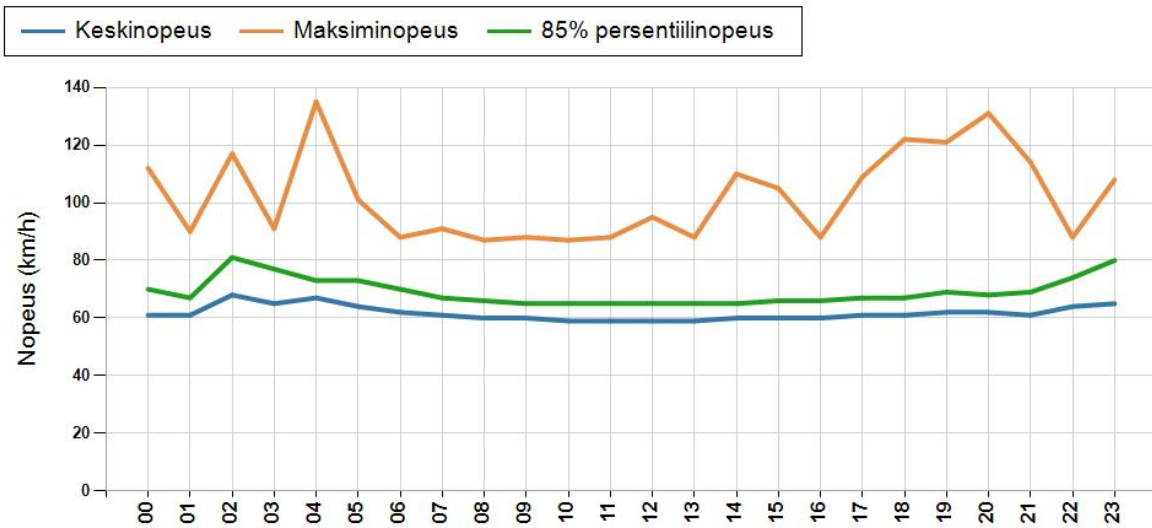

TUNTIKOHTAINEN KESKI-, 85% PERSENTILI- JA MAKSIMINOPEUS