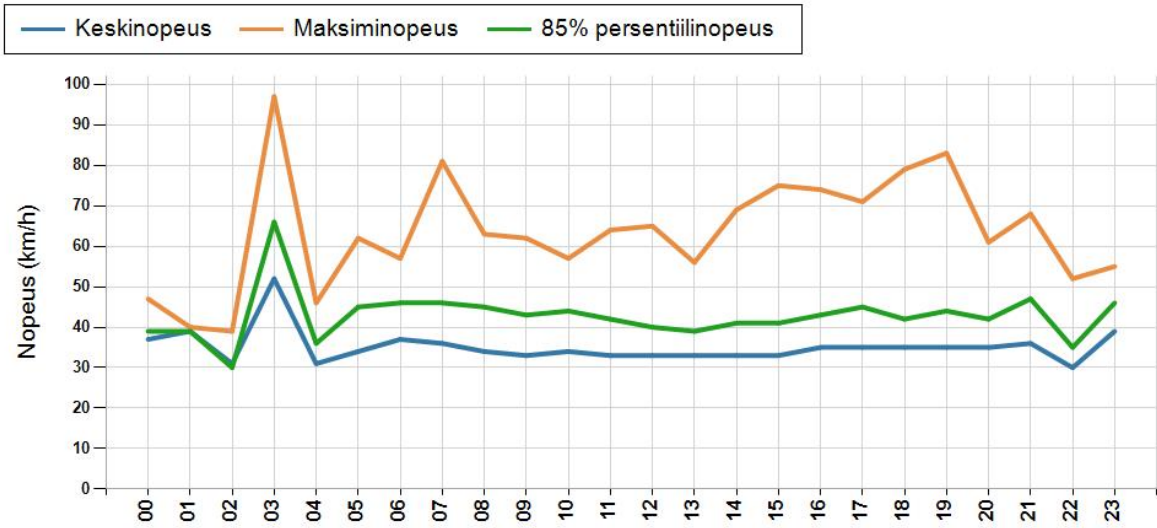

TUNTIKOHTAINEN KESKI-, 85% PERSENTILI- JA MAKSIMINOPEUS