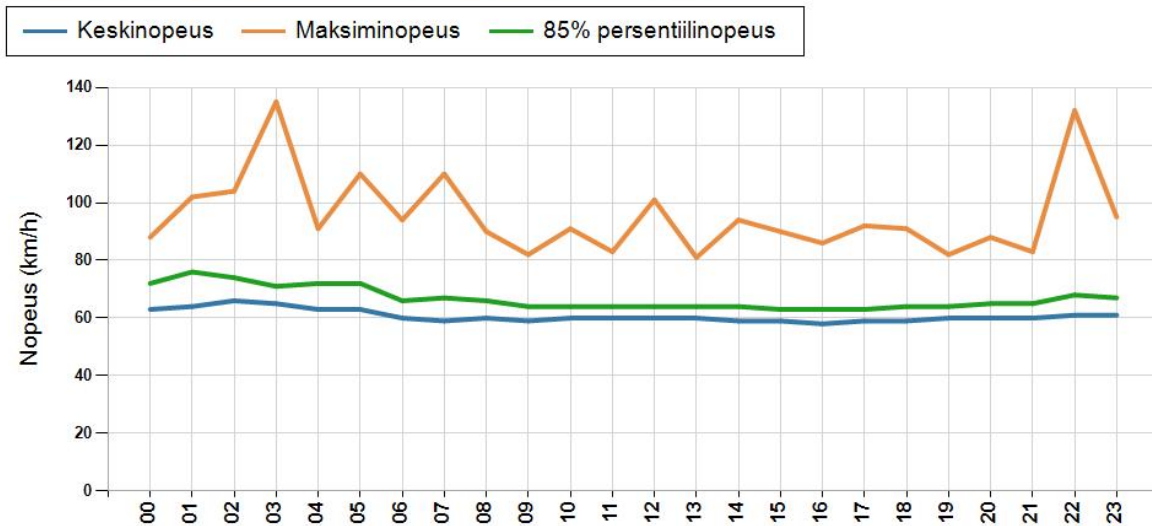

TUNTIKOHTAINEN KESKI-, 85% PERSENTILI- JA MAKSIMINOPEUS