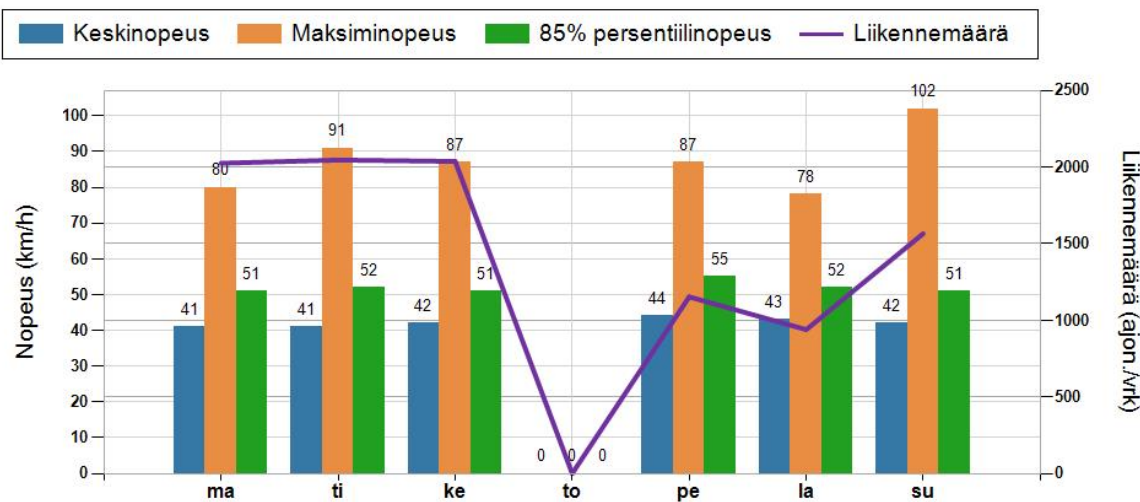

PÄIVÄKOHTAINEN KESKINOPEUS, 85% PERSENTILINOPEUS, MAKSIMINOPEUS JA LIIKENNEMÄÄRÄ (LASKENNALLINEN)