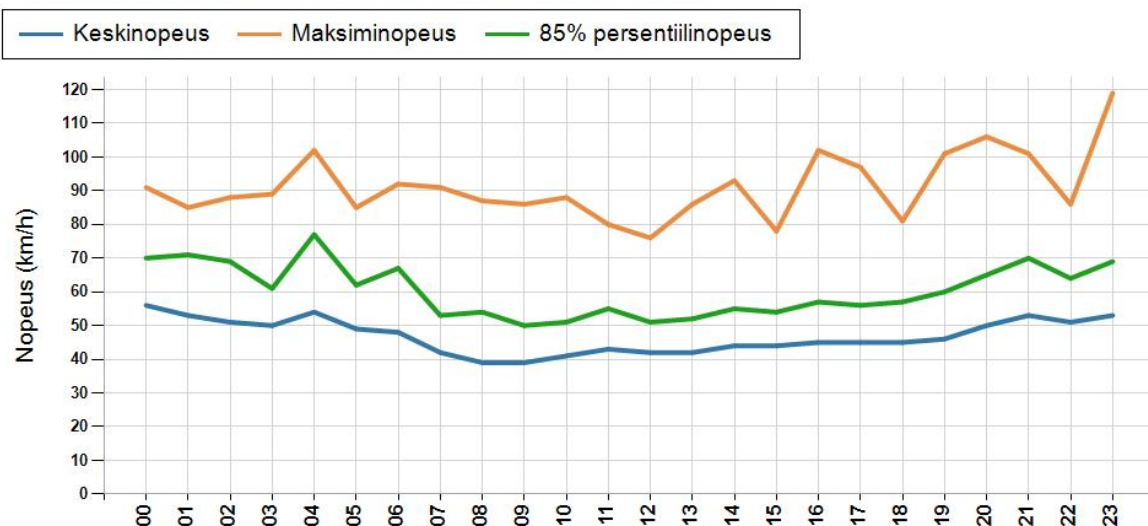

TUNTIKOHTAINEN KESKI-, 85% PERSENTILI- JA MAKSIMINOPEUS