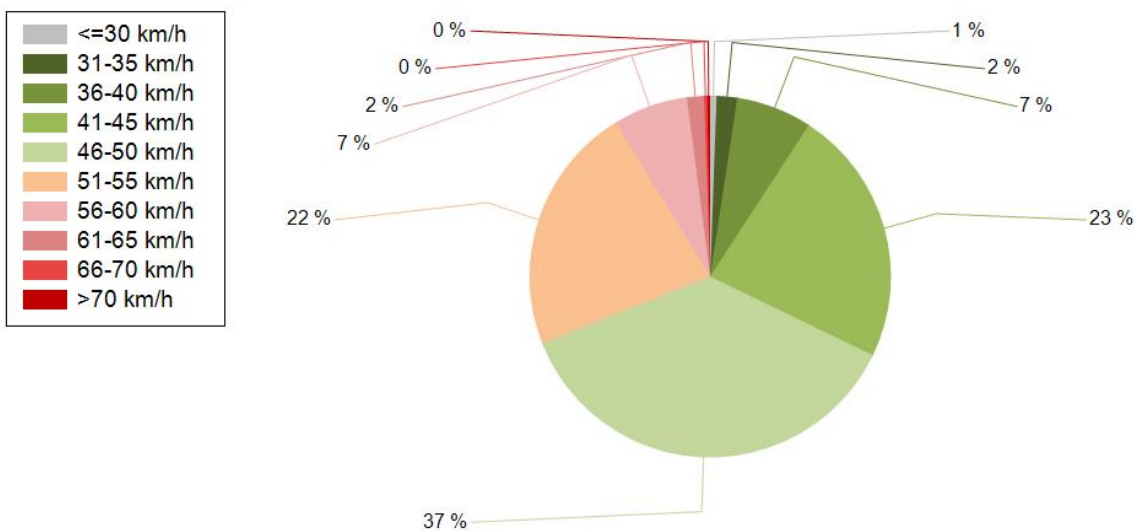

NOPEUSJAKAUMA

Siirrettävät nopeusnäyttötaulut 2017

MITTAUSPAIKKA	48 Kello
	Linkki katunäkymään
KOHTEEN TYYPI	Suojatie
MITTAUSAJANKOHTA	pe 10.11. - ma 20.11.2017
KOHTEEN NOPEUSRAJOITUS	60 km/h
MUUTA HUOMIOITAVAA	