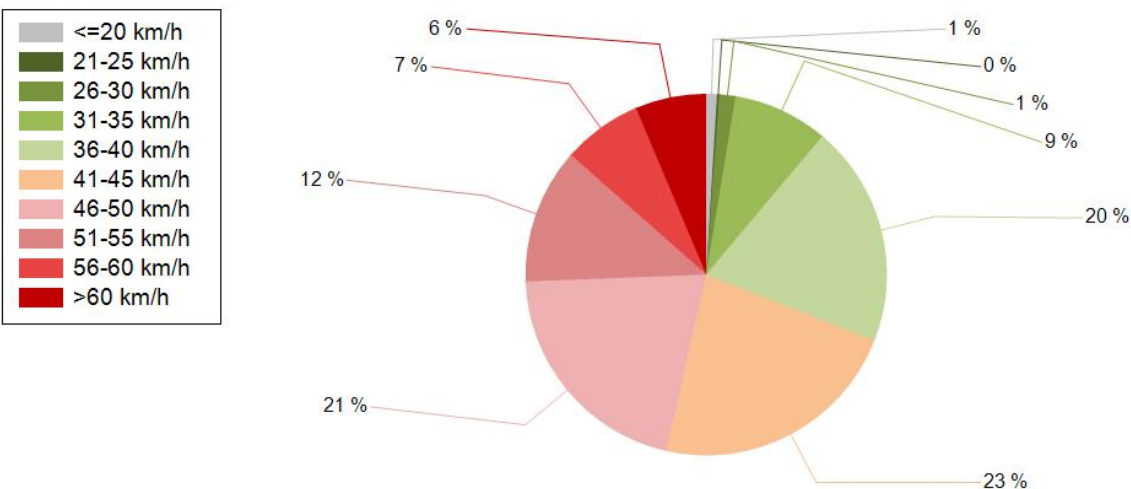

NOPEUSJAKAUMA

Siirrettävät nopeusnäyttötaulut 2018

Liminka
YIT - Oulun alueurakka

MITTAUSPAIKKA	39 Liminka
	Linkki katunäkymään
KOHTEN TYYPPI	Suojatie
MITTAUSAJANKOHTA	ke 18.04. - ma 23.04.2018
KOHTEN NOPEUSRAJOITUS	50 km/h
MUUTA HUOMIOITAVAA	