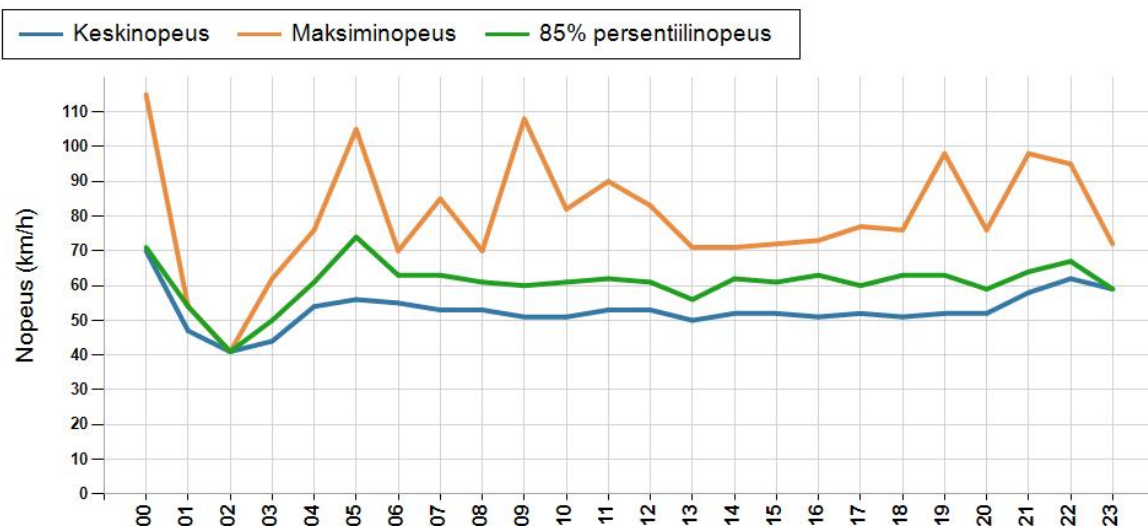

TUNTIKOHTAINEN KESKI-, 85% PERSENTILI- JA MAKSIMINOPEUS