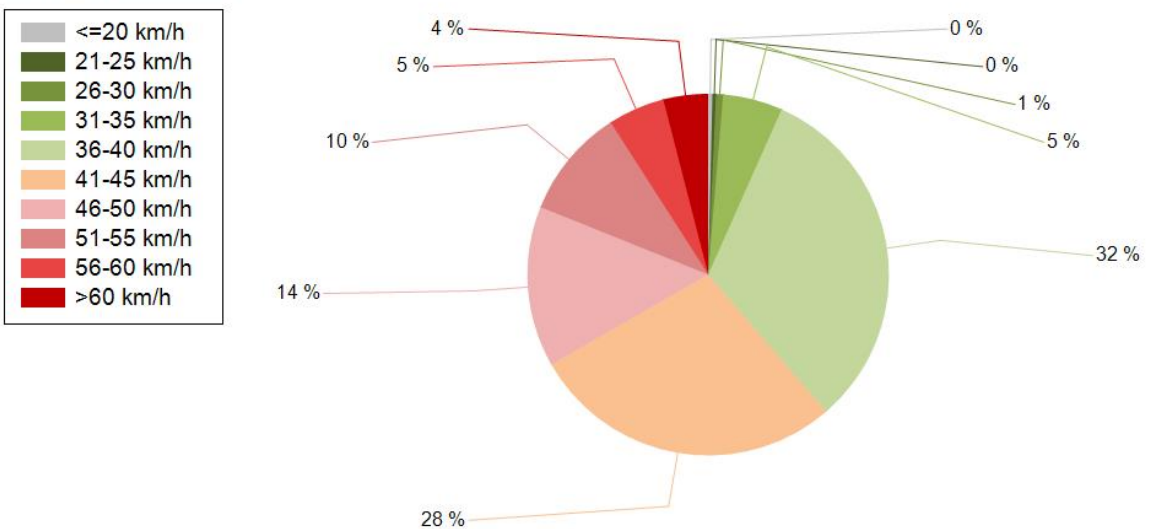

HAVAINTOARVOT Saapuva suunta (18679 / 1 / 740)

KESKINOPEUS	44 km/h
RAJOITUKSEN YLITTÄNEITÄ	61 %
YLI 10 KM/H YLINOPEUTTA AJANEITA	19 %
85% PERSENTIILINOPEUS *	52 km/h
MAKSIMINOPEUS	89 km/h
NOPEUDEN MUUTOS	-2,6 km/h
ARVIO SUUNNAN LIIKENNEMÄÄRÄSTÄ	508 ajon./vrk

* Tarkastelujaksolla mitattu nopeus, jonka alitti 85 % ajoneuvoista

TUNTIKOHTAINEN KESKI-, 85% PERSENTILI- JA MAKSIMINOPEUS

PÄIVÄKOHTAINEN KESKINOPEUS, 85% PERSENTILINOPEUS, MAKSIMINOPEUS JA LIIKENNEMÄÄRÄ (LASKENNALLINEN)

NOPEUSJAKAUMA

Siirrettävät nopeusnäyttötaulut 2018

Oulunsalo alueurakka

MITTAUSPAIKKA	24 Oulunsalo
	Linkki katunäkymään
KOHTEEN TYYPI	Koulu
MITTAUSAJANKOHTA	to 05.07. - to 12.07.2018
KOHTEEN NOPEUSRAJOITUS	60 km/h
MUUTA HUOMIOITAVAA	

HAVAINTOARVOT Saapuva suunta (816 / 2 / 6290)	
KESKINOPEUS	59 km/h
RAJOITUKSEN YLITTÄNEITÄ	40 %
YLI 10 KM/H YLINOPEUTTA AJANEITA	9 %
85% PERSENTILINOPEUS *	67 km/h
MAKSIMINOPEUS	129 km/h
NOPEUDEN MUUTOS	-1,3 km/h
ARVIO SUUNNAN LIIKENNEMÄÄRÄSTÄ	1260 ajon./vrk