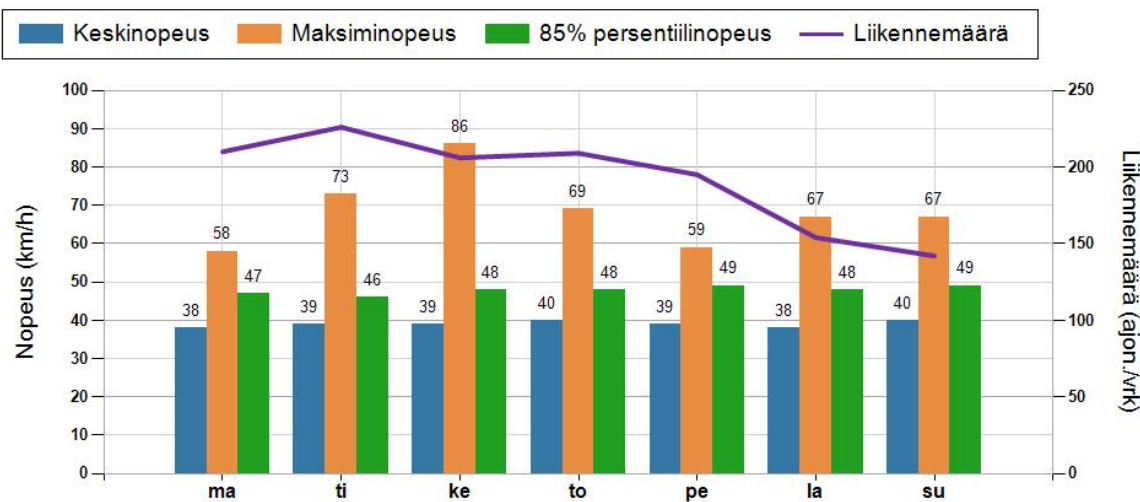

PÄIVÄKOHTAINEN KESKINOPEUS, 85% PERSENTILINOPEUS, MAKSIMINOPEUS JA LIIKENNEMÄÄRÄ (LASKENNALLINEN)