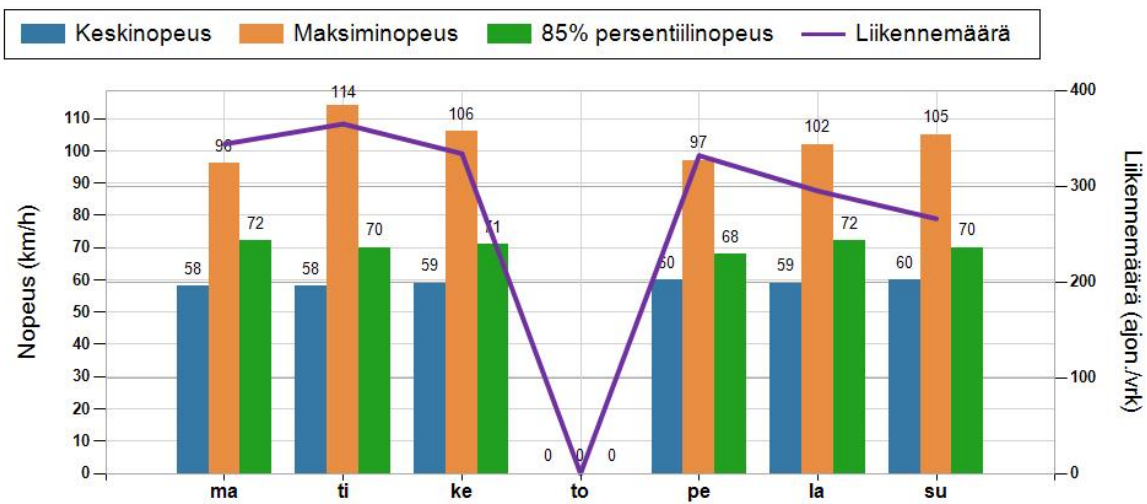

PÄIVÄKOHTAINEN KESKINOPEUS, 85% PERSENTIILINOPEUS, MAKSIMINOPEUS JA LIIKENNEMÄÄRÄ (LASKENNALLINEN)