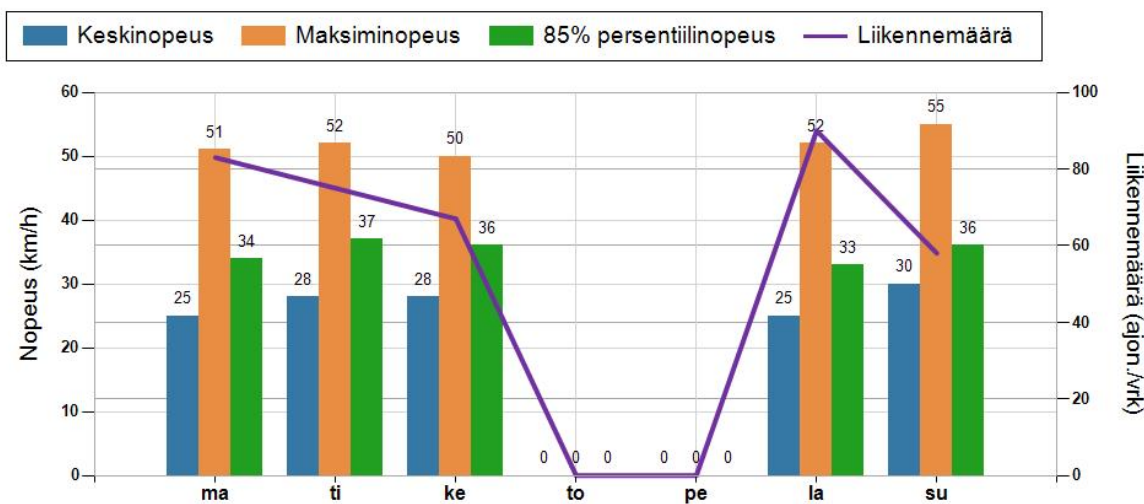

PÄIVÄKOHTAINEN KESKINOPEUS, 85% PERSENTIILINOPEUS, MAKSIMINOPEUS JA LIIKENNEMÄÄRÄ (LASKENNALLINEN)