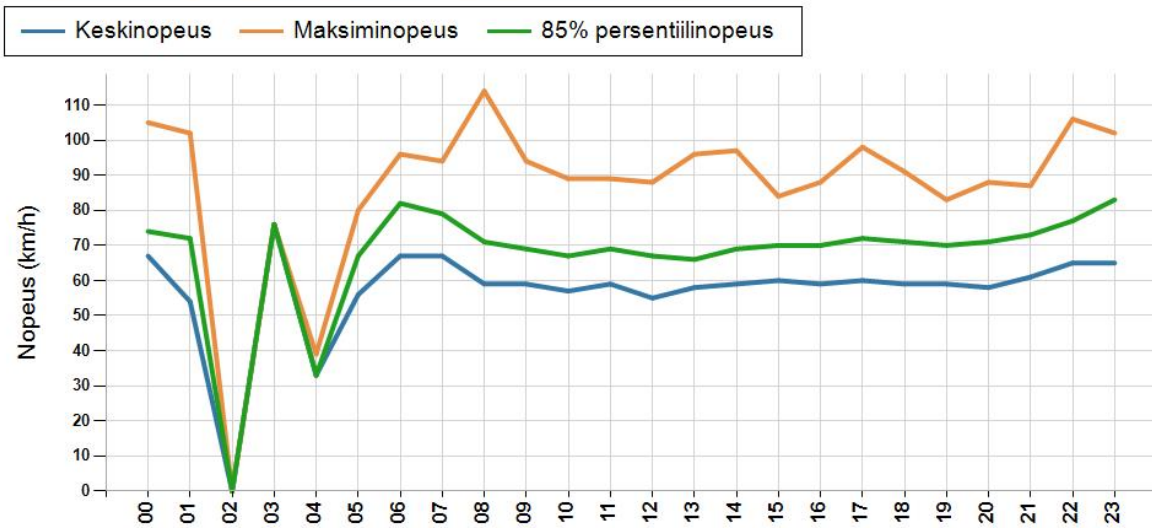

TUNTIKOHTAINEN KESKI-, 85% PERSENTIILI- JA MAKSIMINOPEUS