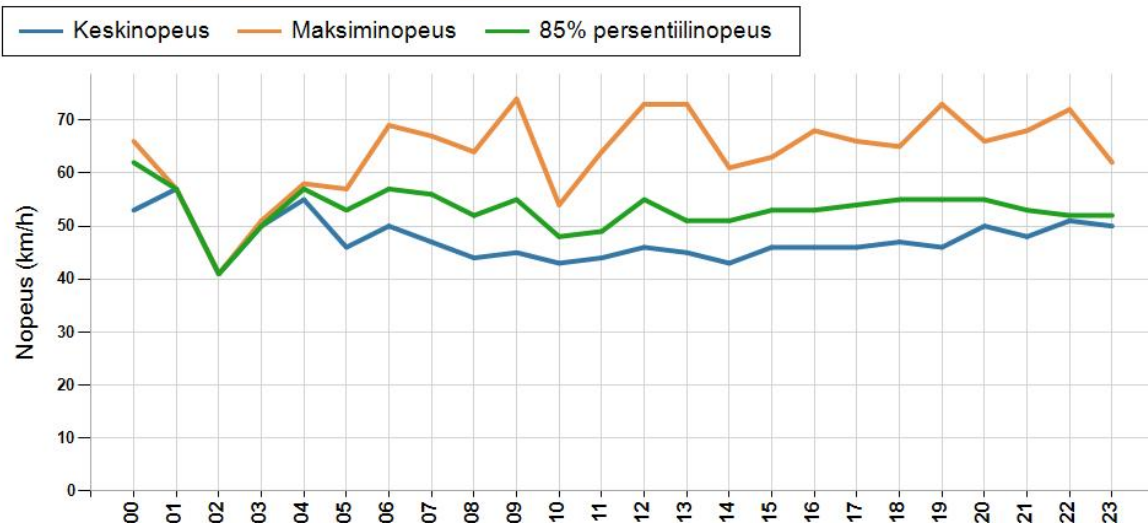

TUNTIKOHTAINEN KESKI-, 85% PERSENTILI- JA MAKSIMINOPEUS