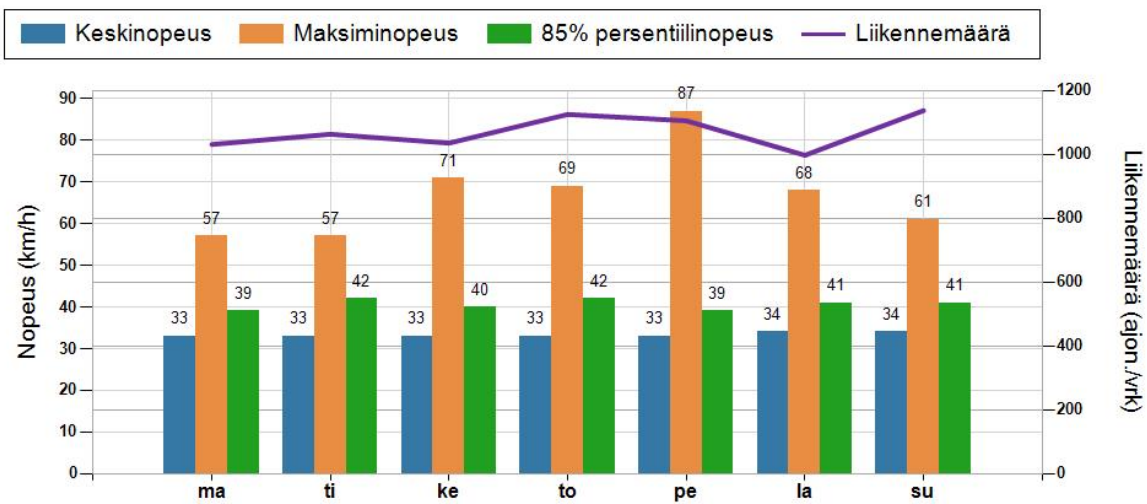

PÄIVÄKOHTAINEN KESKINOPEUS, 85% PERSENTILINOPEUS, MAKSIMINOPEUS JA LIIKENNEMÄÄRÄ (LASKENNALLINEN)