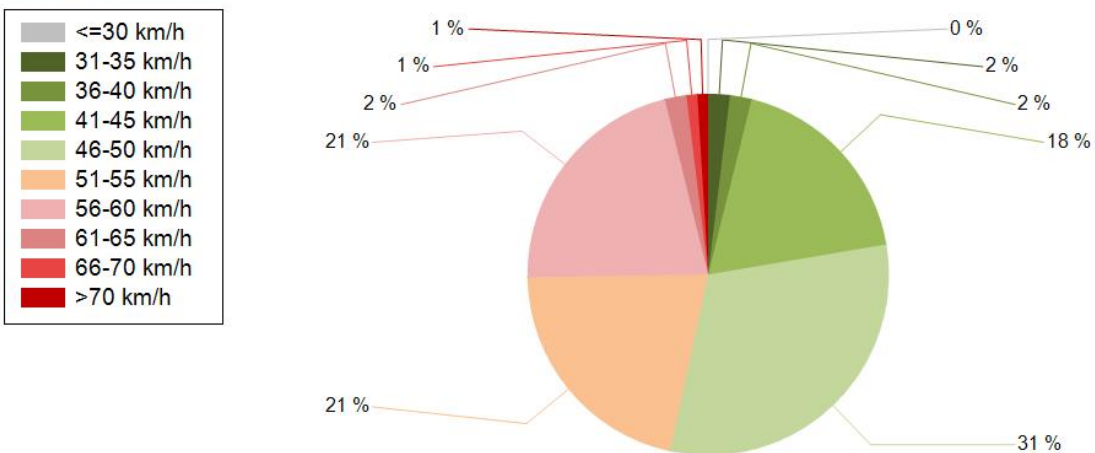

NOPEUSJAKAUMA