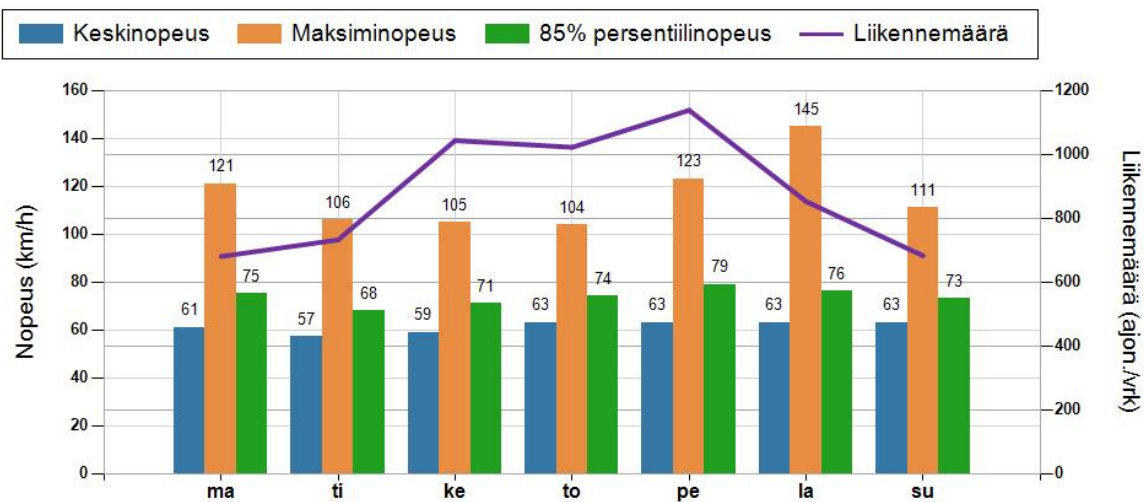

PÄIVÄKOHTAINEN KESKINOPEUS, 85% PERSENTILINOPEUS, MAKSIMINOPEUS JA LIIKENNEMÄÄRÄ (LASKENNALLINEN)