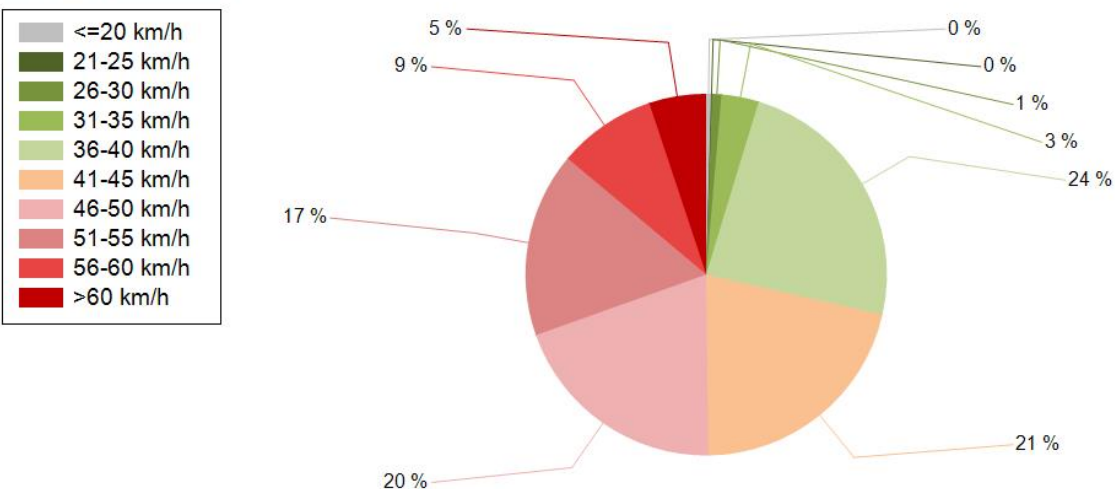

HAVAINTOARVOT Saapuva suunta (18718 / 1 / 800)	
KESKINOPEUS	46 km/h
RAJOITUKSEN YLITTÄNEITÄ	71 %
YLI 10 KM/H YLINOPEUTTA AJANEITA	30 %
85% PERSENTILINOPEUS *	55 km/h
MAKSIMINOPEUS	74 km/h
NOPEUDEN MUUTOS	-3,1 km/h
ARVIO SUUNNAN LIIKENNEMÄÄRÄSTÄ	141 ajon./vrk

* Tarkastelujaksolla mitattu nopeus, jonka alitti 85 % ajoneuvoista

TUNTIKOHTAINEN KESKI-, 85% PERSENTILI- JA MAKSIMINOPEUS

PÄIVÄKOHTAINEN KESKINOPEUS, 85% PERSENTILINOPEUS, MAKSIMINOPEUS JA LIIKENNEMÄÄRÄ (LASKENNALLINEN)

NOPEUSJAKAUMA

Siirrettävät nopeusnäyttötaulut 2018

Liminka
YIT - Oulun alueurakka

MITTAUSPAIKKA	15 Liminka
	Linkki katunäkymään
KOHTEN TYYPPI	Suojatie
MITTAUSAJANKOHTA	to 26.07. - to 02.08.2018
KOHTEN NOPEUSRAJOITUS	50 km/h
MUUTA HUOMIOITAVAA	