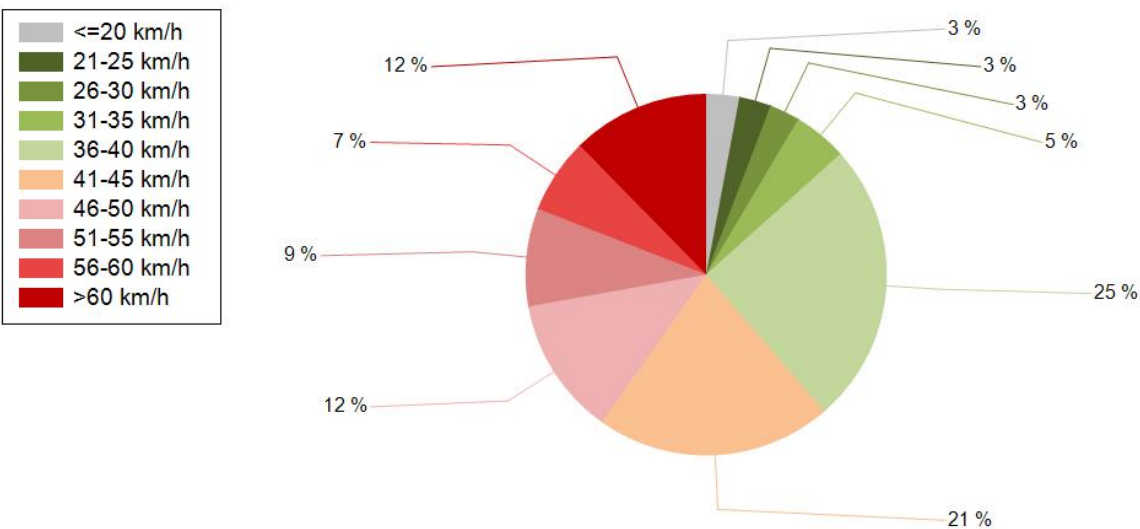

HAVAINTOARVOT Saapuva suunta (8300 / 6 / 1950)	
KESKINOPEUS	45 km/h
RAJOITUKSEN YLITTÄNEITÄ	61 %
YLI 10 KM/H YLINOPEUTTA AJANEITA	28 %
85% PERSENTILINOPEUS *	58 km/h
MAKSIMINOPEUS	119 km/h
NOPEUDEN MUUTOS	-5,6 km/h
ARVIO SUUNNAN LIIKENNEMÄÄRÄSTÄ	565 ajon./vrk

* Tarkastelujaksolla mitattu nopeus, jonka alitti 85 % ajoneuvoista

TUNTIKOHTAINEN KESKI-, 85% PERSENTILI- JA MAKSIMINOPEUS

PÄIVÄKOHTAINEN KESKINOPEUS, 85% PERSENTILINOPEUS, MAKSIMINOPEUS JA LIIKENNEMÄÄRÄ (LASKENNALLINEN)

NOPEUSJAKAUMA

Siirrettävät nopeusnäyttötaulut 2018

Oulunsalo
YIT - Oulun alueurakka

MITTAUSPAIKKA	23 Oulunsalo
	Linkki katunäkymään
KOHTEEN TYYPI	Suojatie
MITTAUSAJANKOHTA	ti 16.01. - ma 29.01.2018
KOHTEEN NOPEUSRAJOITUS	40 km/h
MUUTA HUOMIOITAVAA	