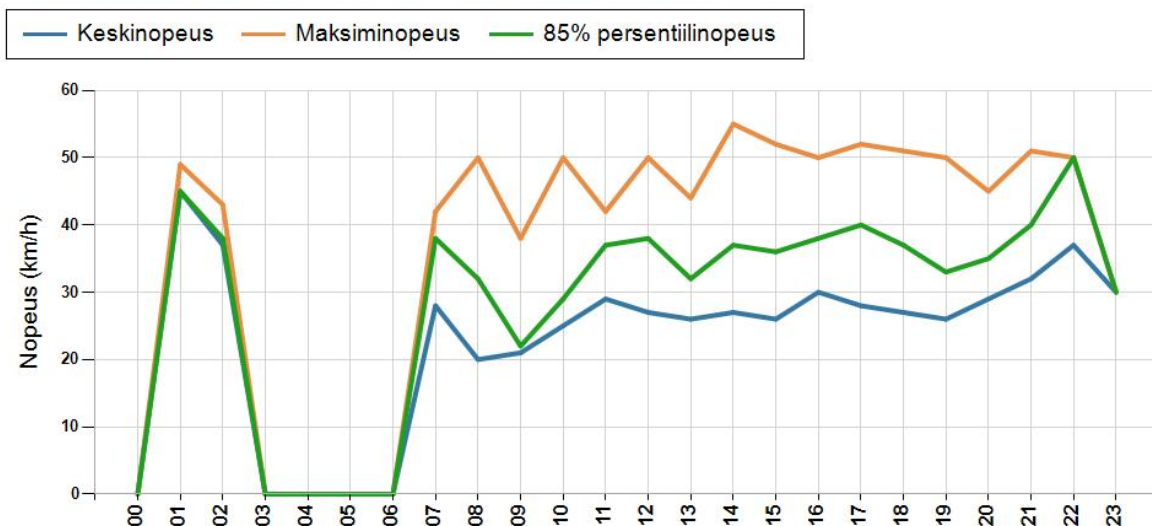

TUNTIKOHTAINEN KESKI-, 85% PERSENTIILI- JA MAKSIMINOPEUS