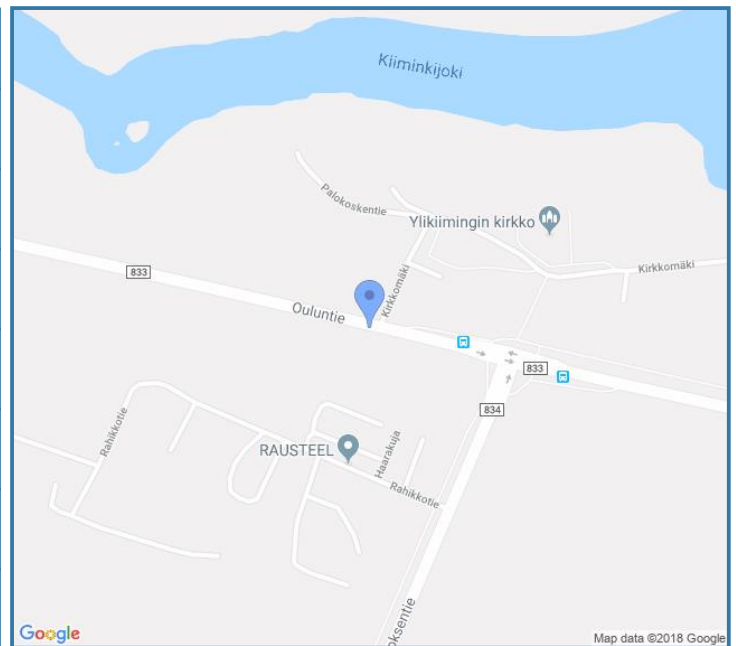

Siirrettävät nopeusnäyttötaulut 2018

MITTAUSPAIKKA	28 Ylikiiminki
	Linkki katunäkymään
KOHTEEN TYYPI	Suojatie
MITTAUSAJANKOHTA	to 14.06. - to 21.06.2018
KOHTEEN NOPEUSRAJOITUS	60 km/h
MUUTA HUOMIOITAVAA	

HAVAINTOARVOT Saapuva suunta (833 / 4 / 12720)	
KESKINOPEUS	61 km/h
RAJOITUKSEN YLITTÄNEITÄ	54 %
YLI 10 KM/H YLINOPEUTTA AJANEITA	10 %
85% PERSENTILINOPEUS *	68 km/h
MAKSIMINOPEUS	120 km/h
NOPEUDEN MUUTOS	-1,0 km/h
ARVIO SUUNNAN LIIKENNEMÄÄRÄSTÄ	835 ajon./vrk