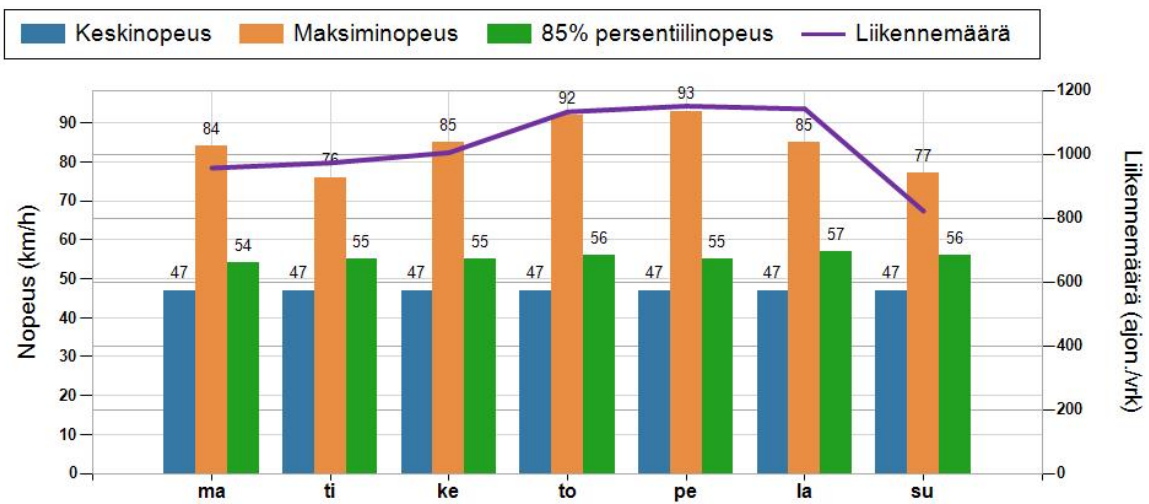

PÄIVÄKOHTAINEN KESKINOPEUS, 85% PERSENTILINOPEUS, MAKSIMINOPEUS JA LIIKENNEMÄÄRÄ (LASKENNALLINEN)