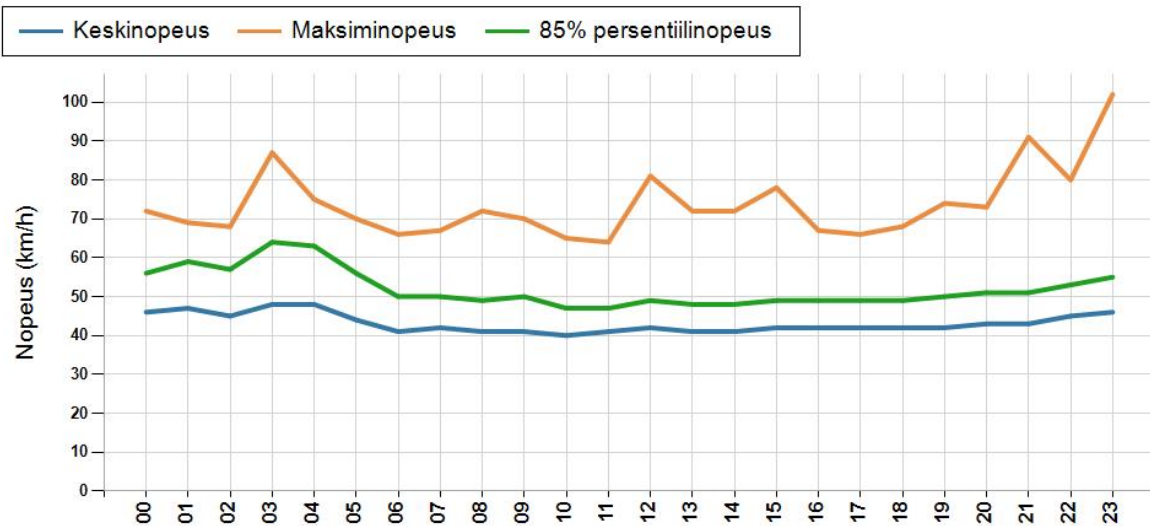

TUNTIKOHTAINEN KESKI-, 85% PERSENTILI- JA MAKSIMINOPEUS