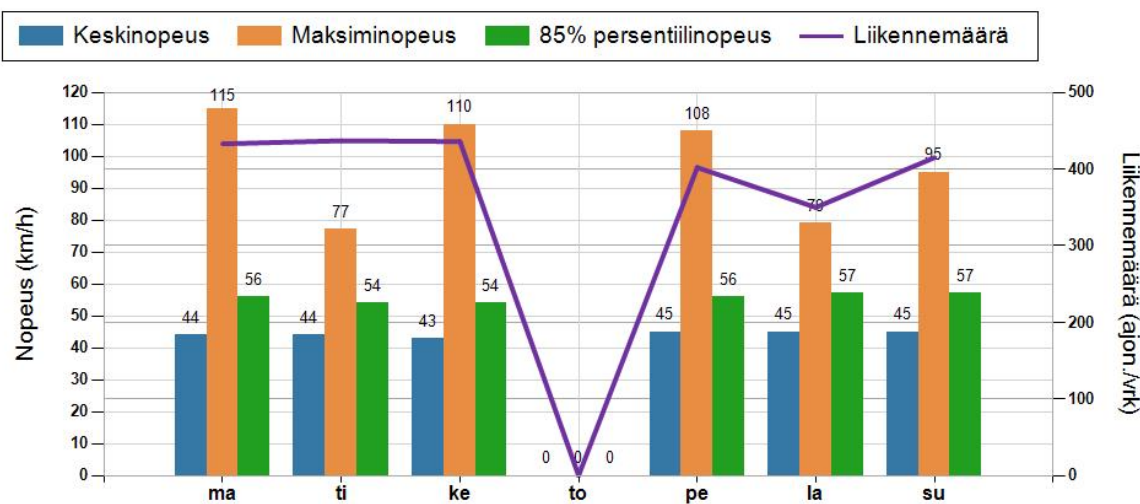

PÄIVÄKOHTAINEN KESKINOPEUS, 85% PERSENTILINOPEUS, MAKSIMINOPEUS JA LIIKENNEMÄÄRÄ (LASKENNALLINEN)