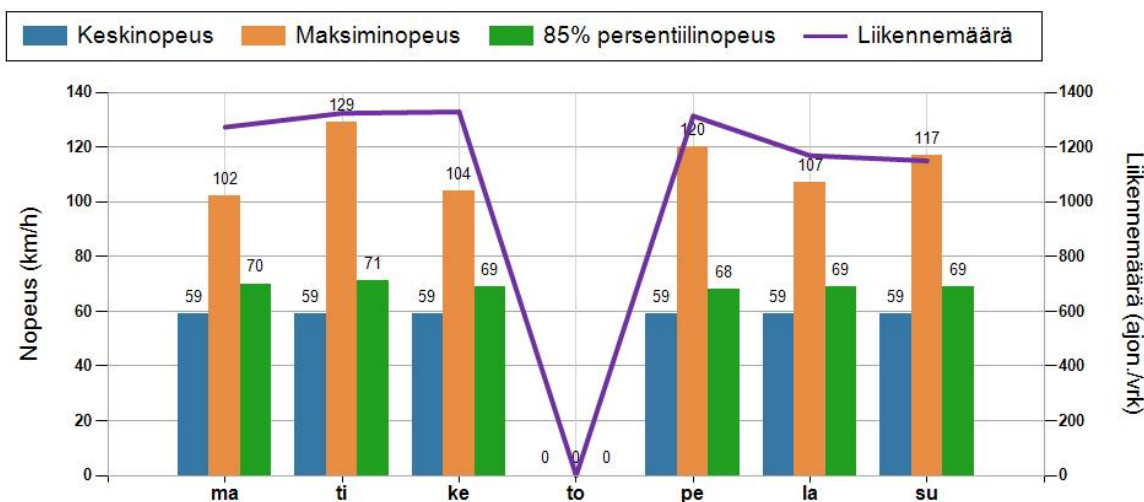

PÄIVÄKOHTAINEN KESKINOPEUS, 85% PERSENTILINOPEUS, MAKSIMINOPEUS JA LIIKENNEMÄÄRÄ (LASKENNALLINEN)