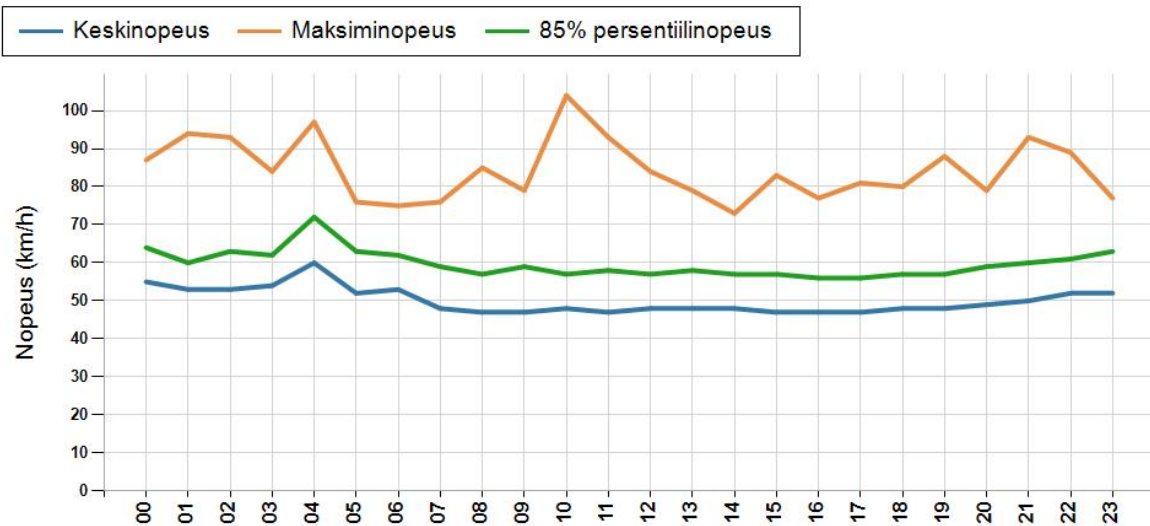

TUNTIKOHTAINEN KESKI-, 85% PERSENTILI- JA MAKSIMINOPEUS