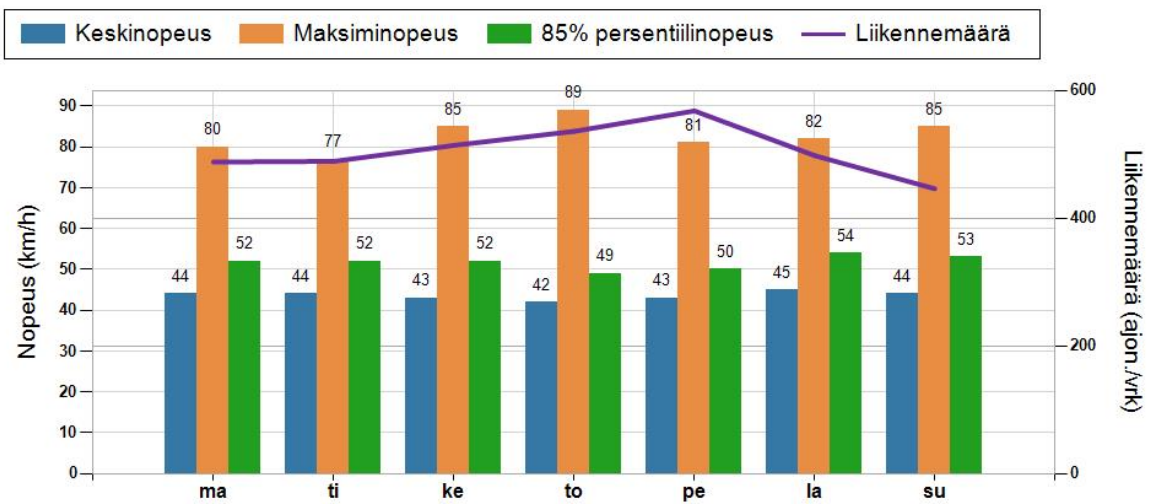

PÄIVÄKOHTAINEN KESKINOPEUS, 85% PERSENTILINOPEUS, MAKSIMINOPEUS JA LIIKENNEMÄÄRÄ (LASKENNALLINEN)