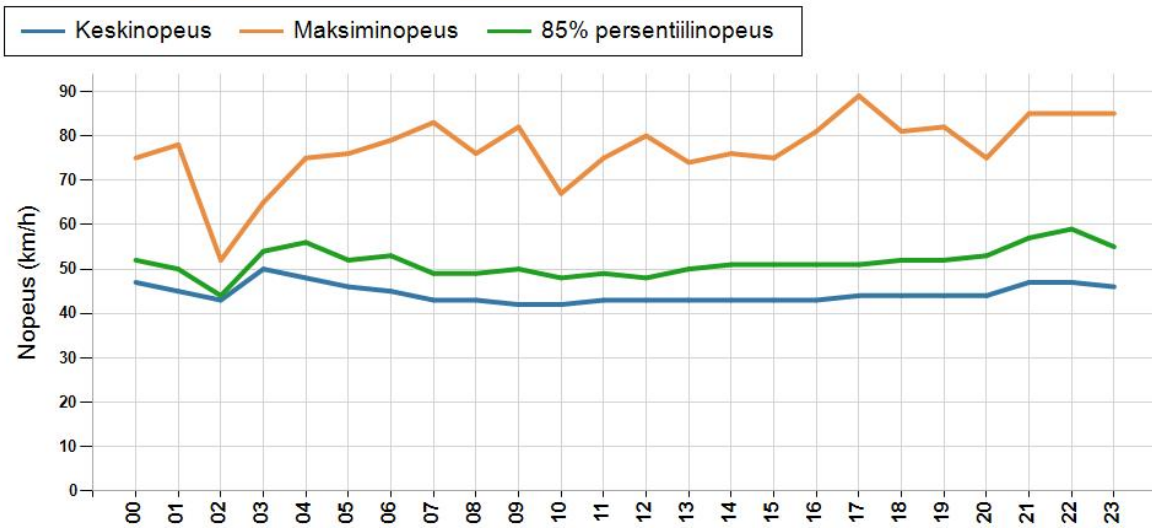

TUNTIKOHTAINEN KESKI-, 85% PERSENTILI- JA MAKSIMINOPEUS