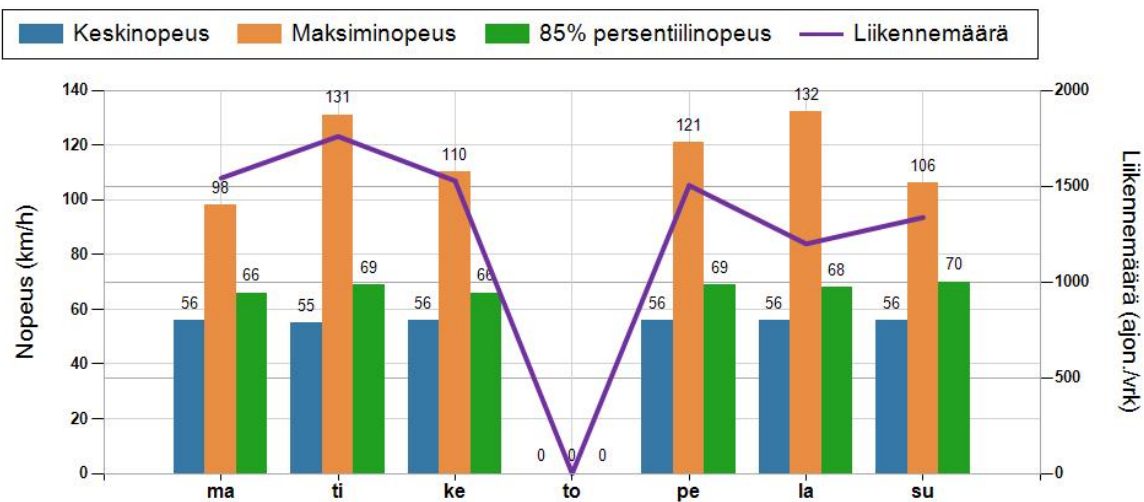

NOPEUSJAKAUMA

Siirrettävät nopeusnäyttötaulut 2018

Liminka
YIT - Oulun alueurakka

MITTAUSPAIKKA	15 Liminka
	Linkki katunäkymään
KOHTEN TYYPPI	Suojatie
MITTAUSAJANKOHTA	to 26.07. - to 02.08.2018
KOHTEN NOPEUSRAJOITUS	50 km/h
MUUTA HUOMIOITAVAA	

HAVAINTOARVOT Saapuva suunta (813 / 11 / 5720)	
KESKINOPEUS	56 km/h
RAJOITUKSEN YLITTÄNEITÄ	69 %
YLI 10 KM/H YLINOPEUTTA AJANEITA	29 %
85% PERSENTILINOPEUS *	66 km/h
MAKSIMINOPEUS	132 km/h
NOPEUDEN MUUTOS	-2,0 km/h
ARVIO SUUNNAN LIIKENNEMÄÄRÄSTÄ	1478 ajon./vrk

* Tarkastelujaksolla mitattu nopeus, jonka alitti 85 % ajoneuvoista

TUNTIKOHTAINEN KESKI-, 85% PERSENTILI- JA MAKSIMINOPEUS

PÄIVÄKOHTAINEN KESKINOPEUS, 85% PERSENTILINOPEUS, MAKSIMINOPEUS JA LIIKENNEMÄÄRÄ (LASKENNALLINEN)