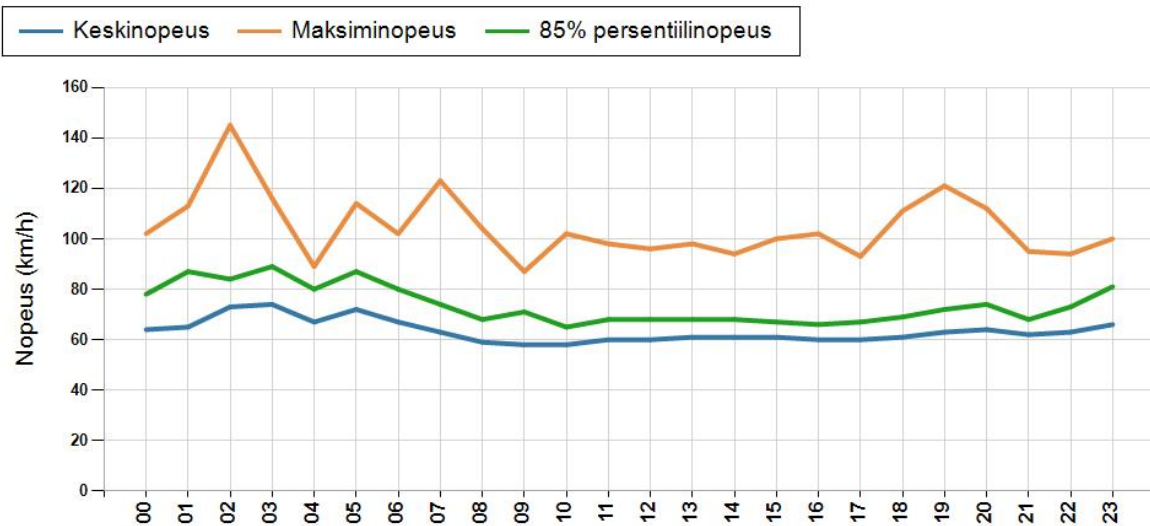

TUNTIKOHTAINEN KESKI-, 85% PERSENTILI- JA MAKSIMINOPEUS