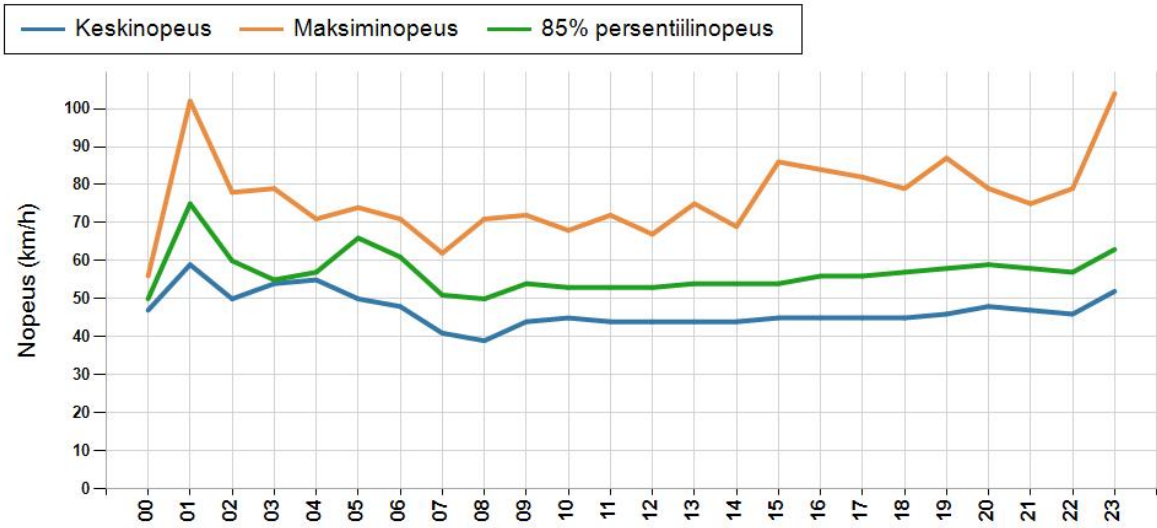

TUNTIKOHTAINEN KESKI-, 85% PERSENTILI- JA MAKSIMINOPEUS