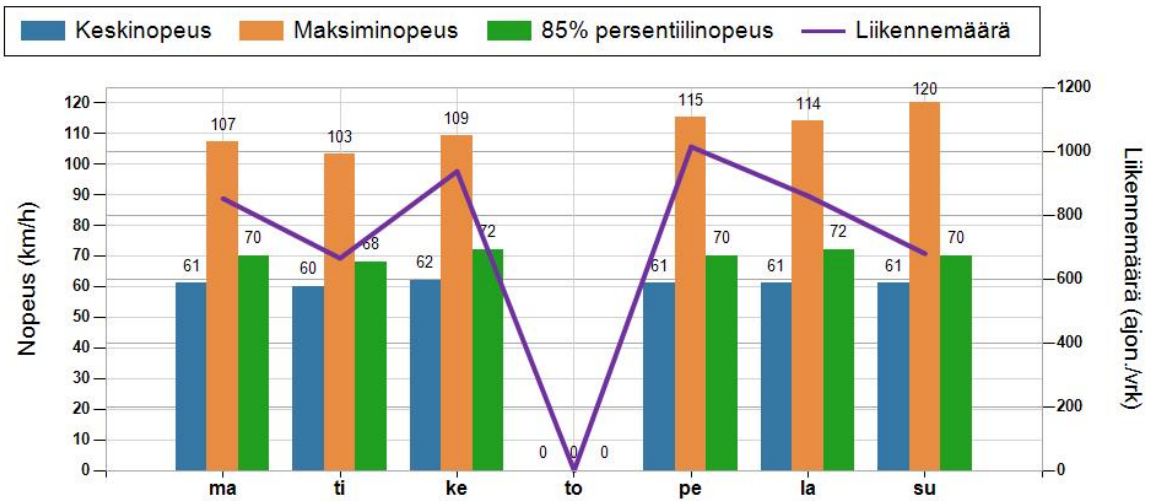

PÄIVÄKOHTAINEN KESKINOPEUS, 85% PERSENTILINOPEUS, MAKSIMINOPEUS JA LIIKENNEMÄÄRÄ (LASKENNALLINEN)