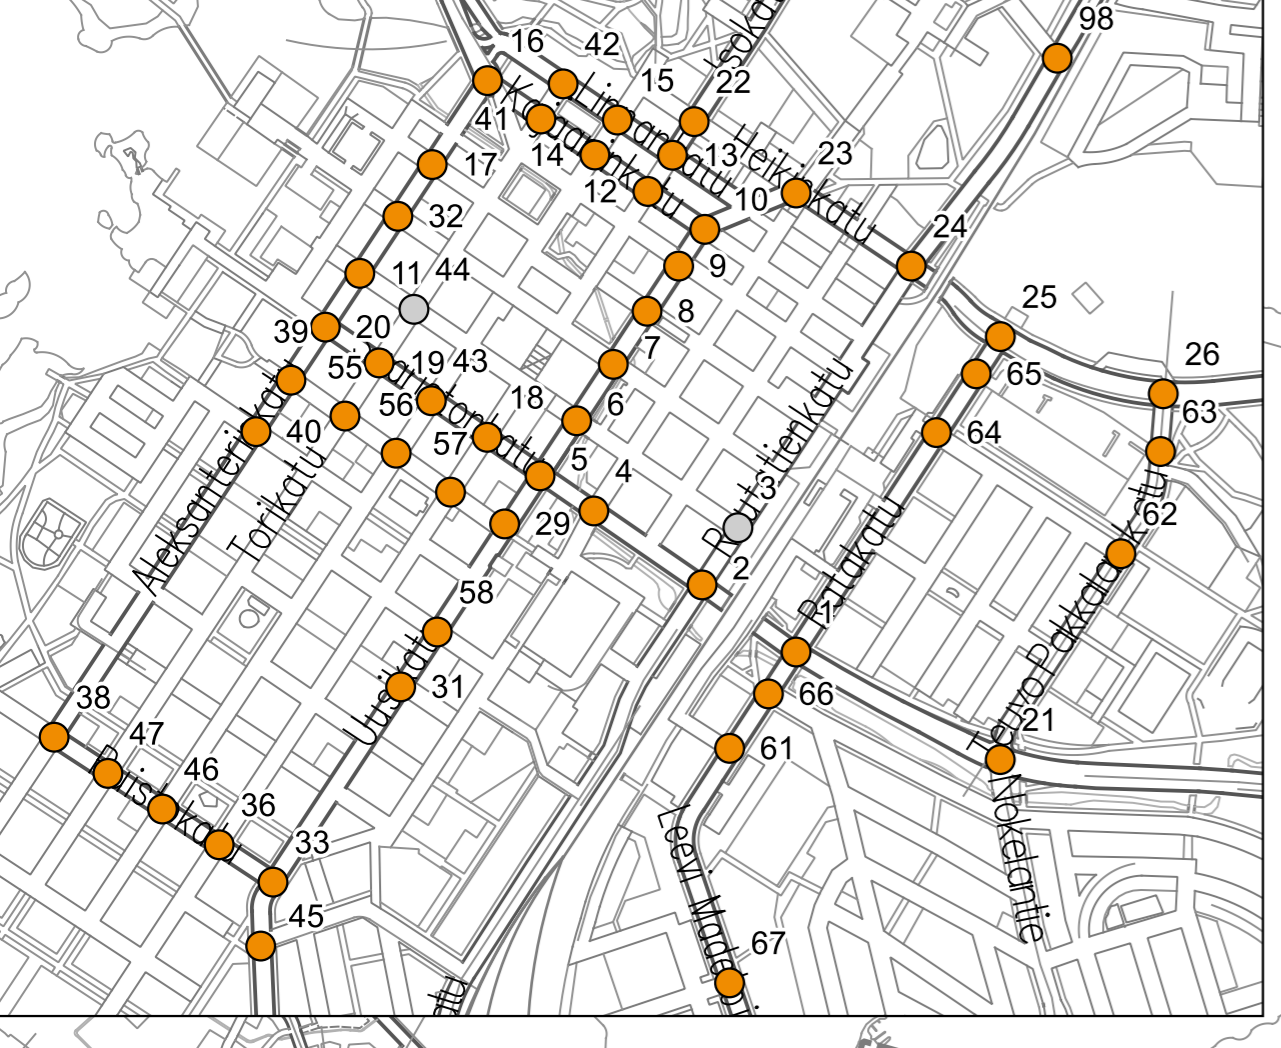

Pohjois-Pohjanmaan ja
Koillismaan liikennevalot
1:25000
13.2.2020

- Selite
- liikennevalot
 - kunta
 - valtio
 - yhteisömuistio
 - varaus

OULU

Oulun keskusta 1:12500

Raahen liikennevalot

Liminkan liikennevalot

Tuposin liikennevalot

Ii

Haukipudas

Kiiminki

Jääli

Muhosin liikennevalot

Nivalan liikennevalot

Oulainenin liikennevalot

Ylivieskan liikennevalot

Kuusamon liikennevalot

Kalajokien liikennevalot