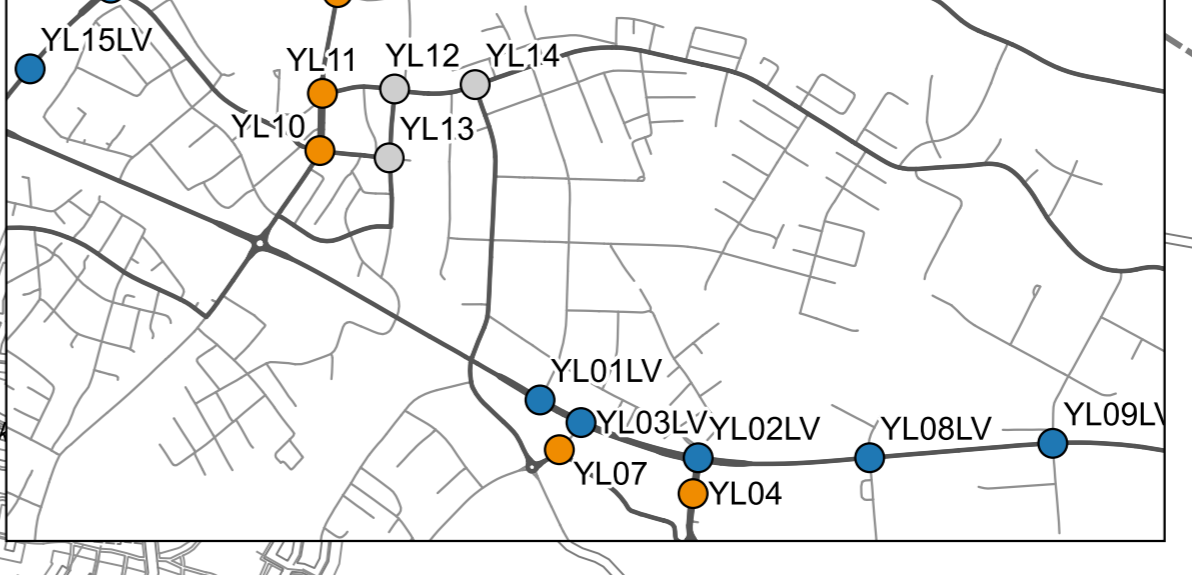

Tuposin liikennevalot

Ii

Haukipudas

Kiiminki

Jääli

Muhosin liikennevalot

Nivalan liikennevalot

Oulainenin liikennevalot

Ylivieskan liikennevalot

Kuusamon liikennevalot

Kalajokien liikennevalot