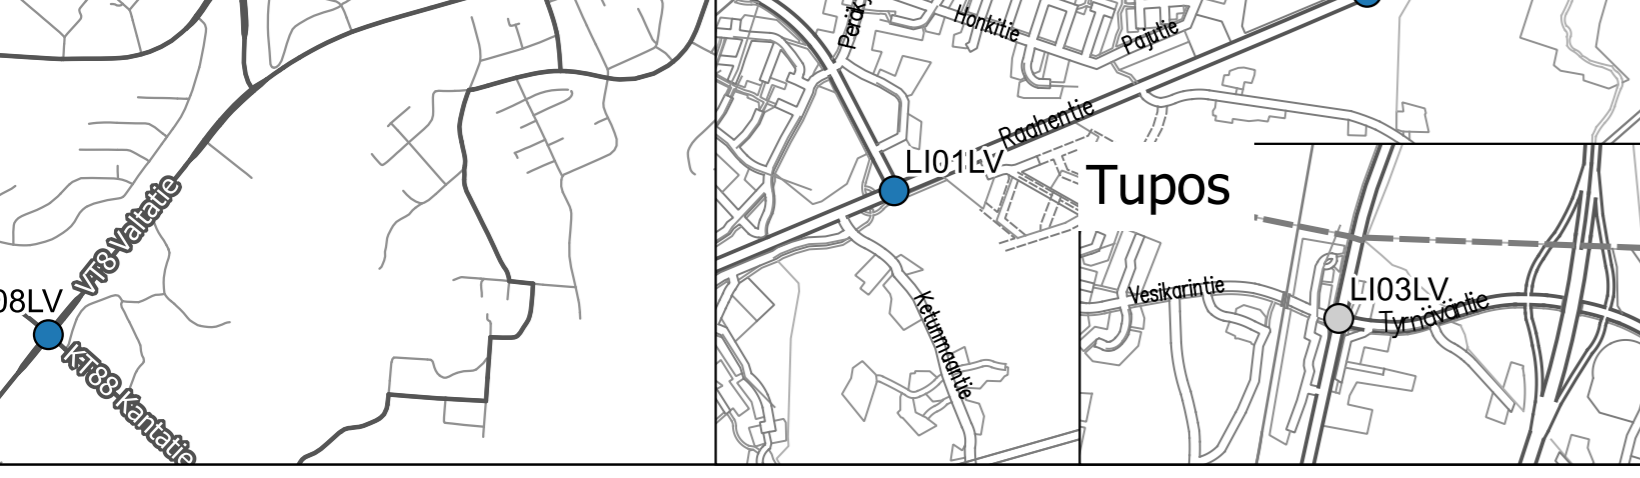

Pohjois-Pohjanmaan ja
Koillismaan liikennevalot
1:25000
13.2.2020

- Selite
- liikennevalot
 - kunta
 - valtio
 - yhteisömuistio
 - varaus

OULU

Oulun keskusta 1:12500

Raahen liikennevalot

Liminkan liikennevalot

Tuposin liikennevalot

Ii

Haukipudas

Kiiminki

Jääli

Muhosin liikennevalot

Nivalan liikennevalot

Oulainenin liikennevalot

Ylivieskan liikennevalot

Kuusamon liikennevalot

Kalajokien liikennevalot