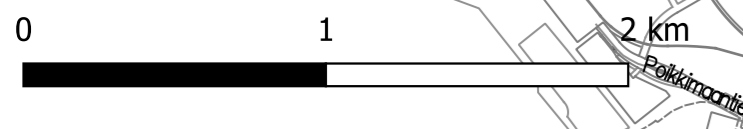

Pohjois-Pohjanmaan ja
Koillismaan liikennevalot
1:25000
13.2.2020

- Selite
- liikennevalot
 - kunta
 - valtio
 - yhteisömuistio
 - varaus

OULU

Oulun keskusta 1:12500

Raahen liikennevalot

Liminkan liikennevalot