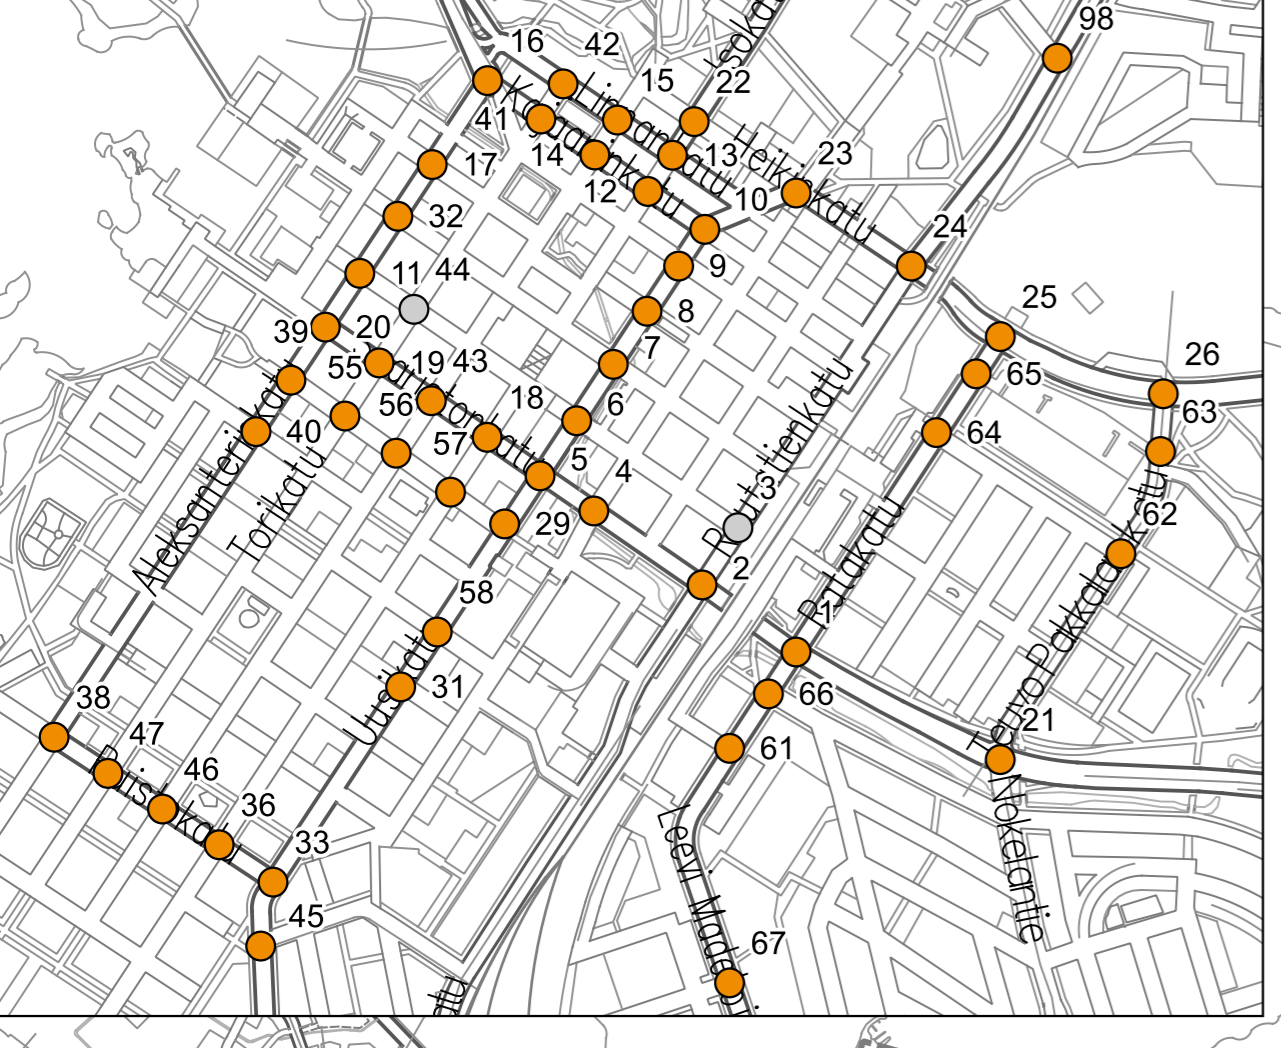

# OULU

Oulun keskusta 1:12500

Raahen keskusta 1:12500

Ii

Haukipudas

Sotkamon keskusta

Vuokatti / Sotkamo

Kiiminki

Jääli

Muhos

Nivala

Oulainen

Ylivieska

Kuusamo

Liminka

Tupos

Kalajoki