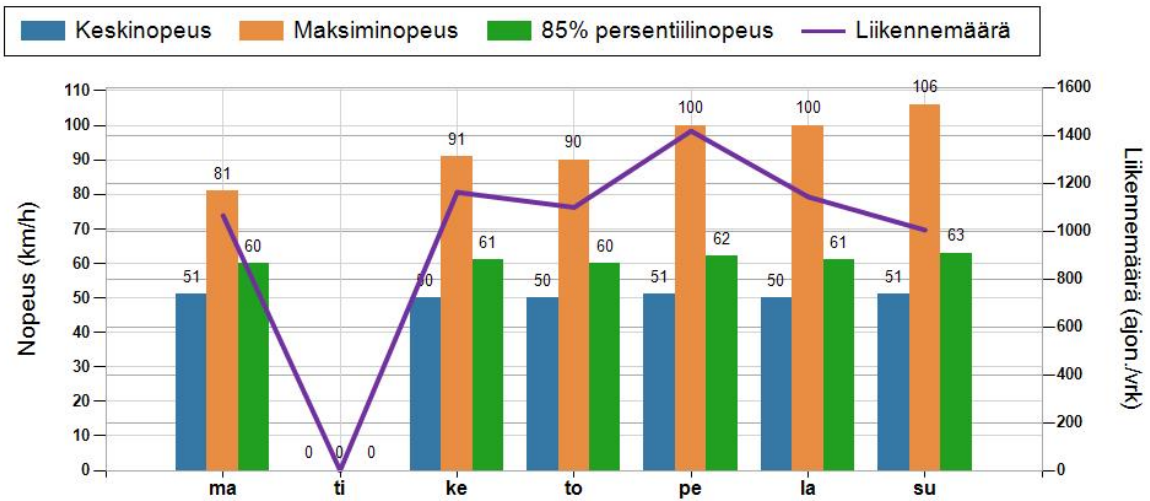

PÄIVÄKOHTAINEN KESKINOPEUS, 85% PERSENTILINOPEUS, MAKSIMINOPEUS JA LIIKENNEMÄÄRÄ (LASKENNALLINEN)