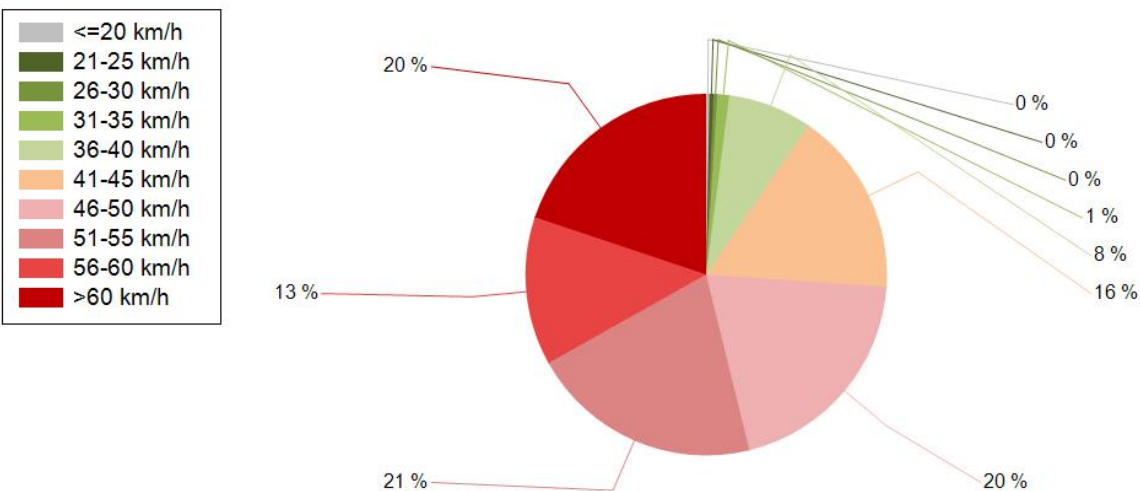

NOPEUSJAKAUMA

Siirrettävät nopeusnäyttötaulut 2022

Liminka
YIT - Oulun aluearakka

MITTAUSPAIKKA	15 Liminka
	Linkki katunäkymään
KOHTEEN TYYPI	Suojatie
MITTAUSAJANKOHTA	ma 30.05. - ti 07.06.2022
KOHTEEN NOPEUSRAJOITUS	50 km/h
MUUTA HUOMIOITAVAA	