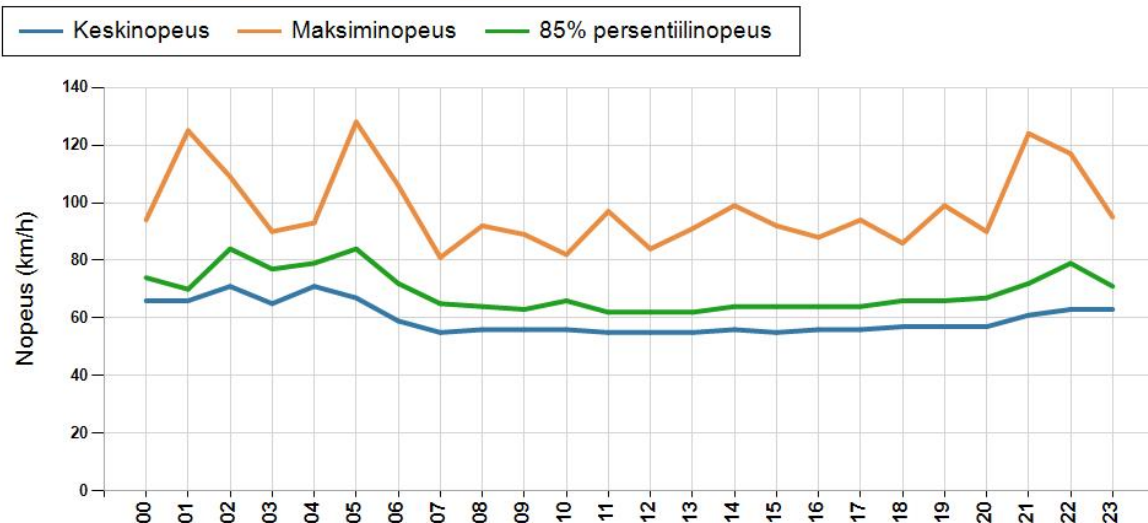

TUNTIKOHTAINEN KESKI-, 85% PERSENTILI- JA MAKSIMINOPEUS