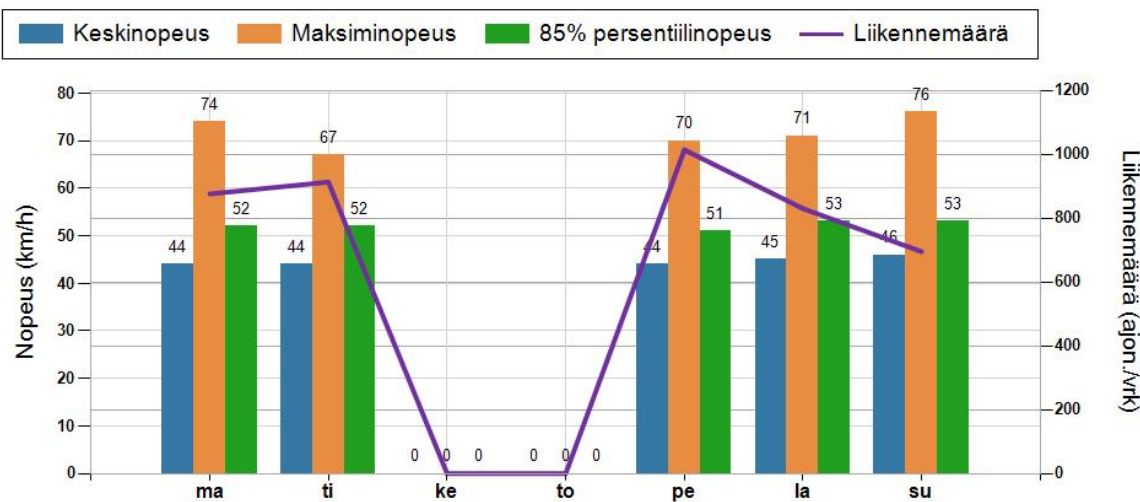

PÄIVÄKOHTAINEN KESKINOPEUS, 85% PERSENTILINOPEUS, MAKSIMINOPEUS JA LIIKENNEMÄÄRÄ (LASKENNALLINEN)