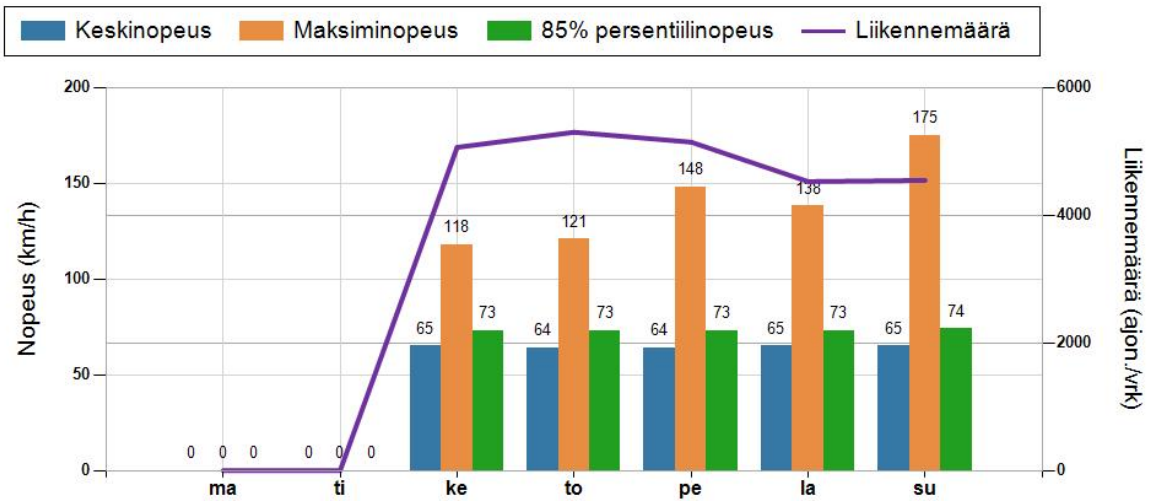

NOPEUSJAKAUMA

Siirrettävät nopeusnäyttötaulut 2022

Kiiminki
YIT - Oulun alueurakka

MITTAUSPAIKKA	64 Koitelinkoski Linkki katunäkymään
KOHTEEN TYYPI	Liittymä
MITTAUSAJANKOHTA	ma 23.05. - ma 30.05.2022
KOHTEEN NOPEUSRAJOITUS	60 km/h
MUUTA HUOMIOITAVAA	