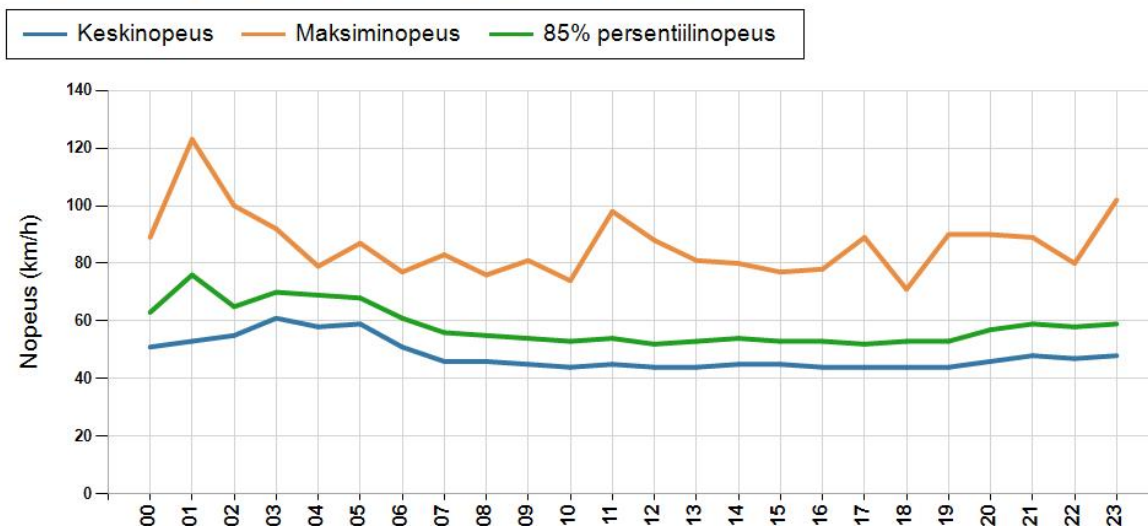

TUNTIKOHTAINEN KESKI-, 85% PERSENTILI- JA MAKSIMINOPEUS