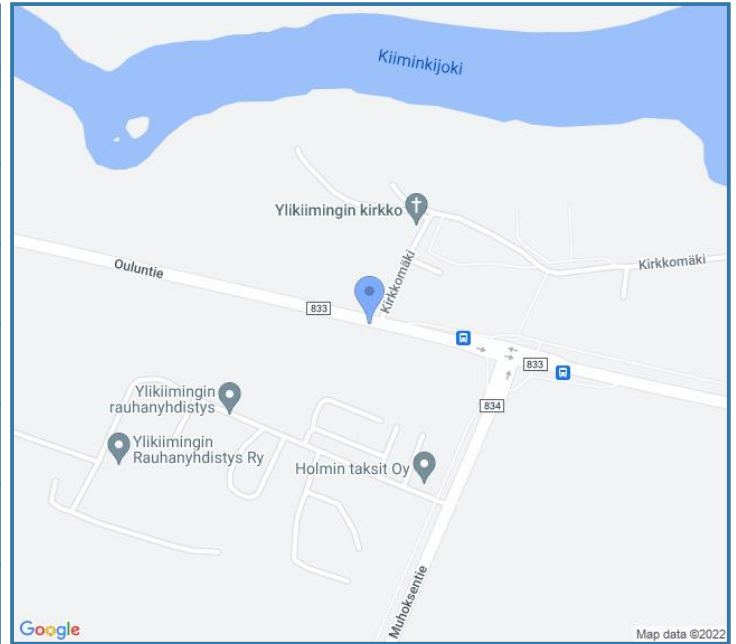

Siirrettävät nopeusnäyttötaulut 2022

MITTAUSPAIKKA	28 Ylikiiminki
	Linkki katunäkymään
KOHTEN TYYPPI	Suojatie
MITTAUSAJANKOHTA	ti 03.05. - ma 09.05.2022
KOHTEN NOPEUSRAJOITUS	60 km/h
MUUTA HUOMIOITAVAA	

HAVAINTOARVOT Saapuva suunta (833 / 4 / 12690)	
KESKINOPEUS	61 km/h
RAJOITUKSEN YLITTÄNEITÄ	54 %
YLI 10 KM/H YLINOPEUTTA AJANEITA	13 %
85% PERSENTIILINOPEUS *	69 km/h
MAKSIMINOPEUS	145 km/h
NOPEUDEN MUUTOS	-2,3 km/h
ARVIO SUUNNAN LIIKENNEMÄÄRÄSTÄ	875 ajon./vrk