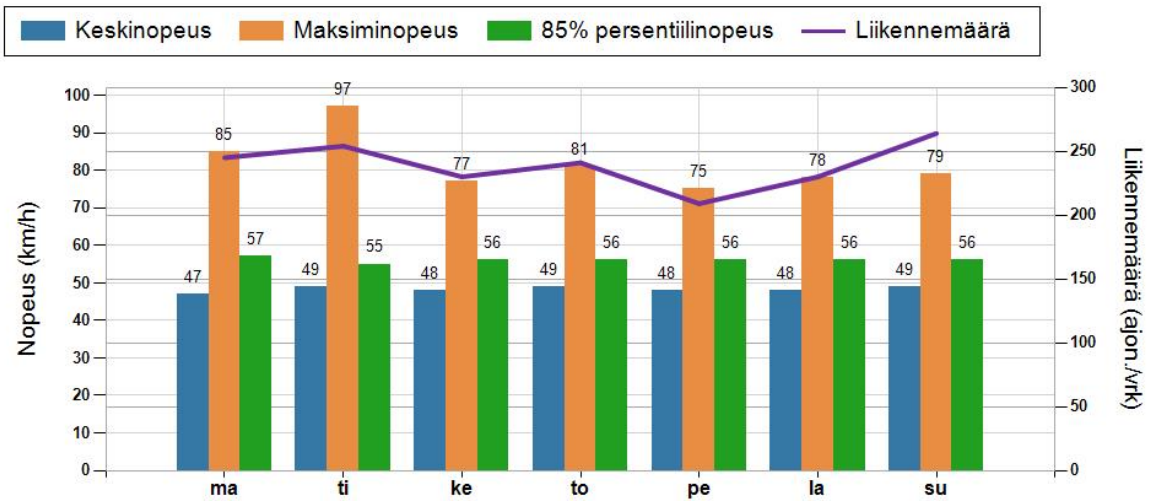

PÄIVÄKOHTAINEN KESKINOPEUS, 85% PERSENTILINOPEUS, MAKSIMINOPEUS JA LIIKENNEMÄÄRÄ (LASKENNALLINEN)