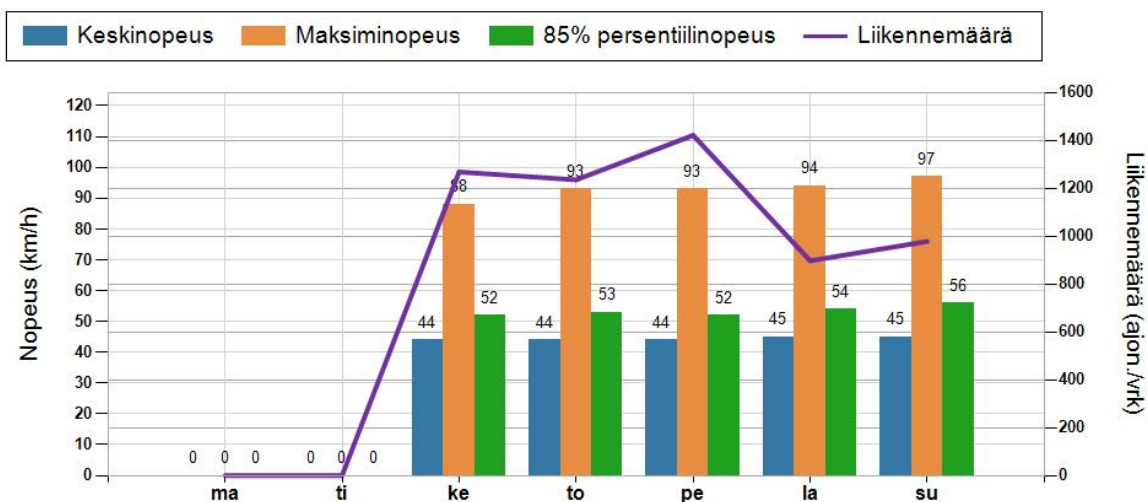

PÄIVÄKOHTAINEN KESKINOPEUS, 85% PERSENTILINOPEUS, MAKSIMINOPEUS JA LIIKENNEMÄÄRÄ (LASKENNALLINEN)