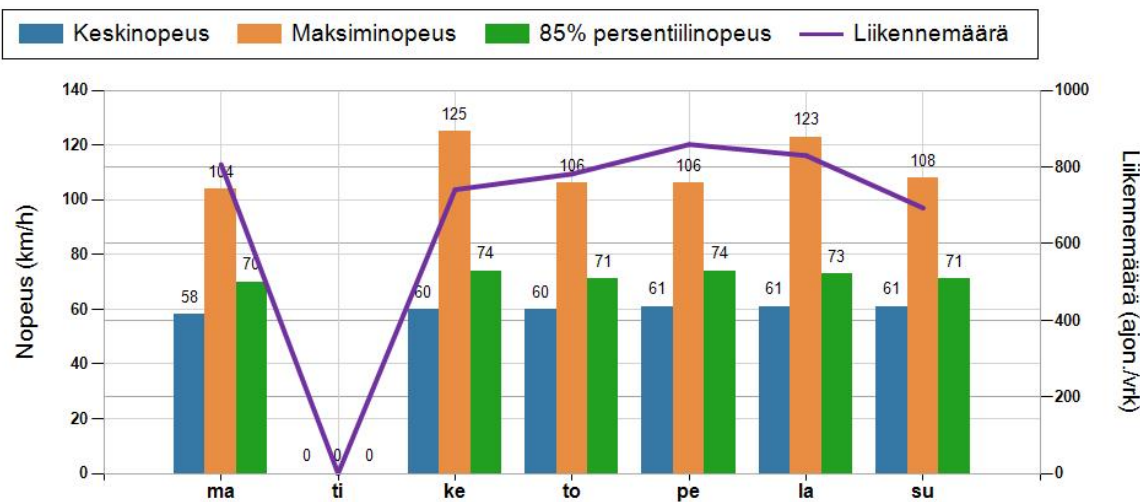

PÄIVÄKOHTAINEN KESKINOPEUS, 85% PERSENTILINOPEUS, MAKSIMINOPEUS JA LIIKENNEMÄÄRÄ (LASKENNALLINEN)