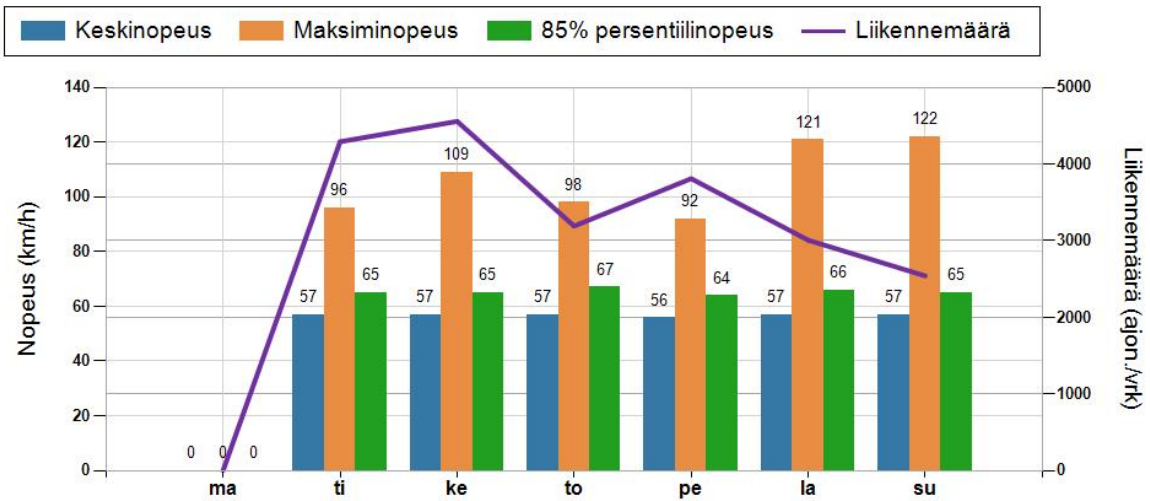

PÄIVÄKOHTAINEN KESKINOPEUS, 85% PERSENTILINOPEUS, MAKSIMINOPEUS JA LIIKENNEMÄÄRÄ (LASKENNALLINEN)