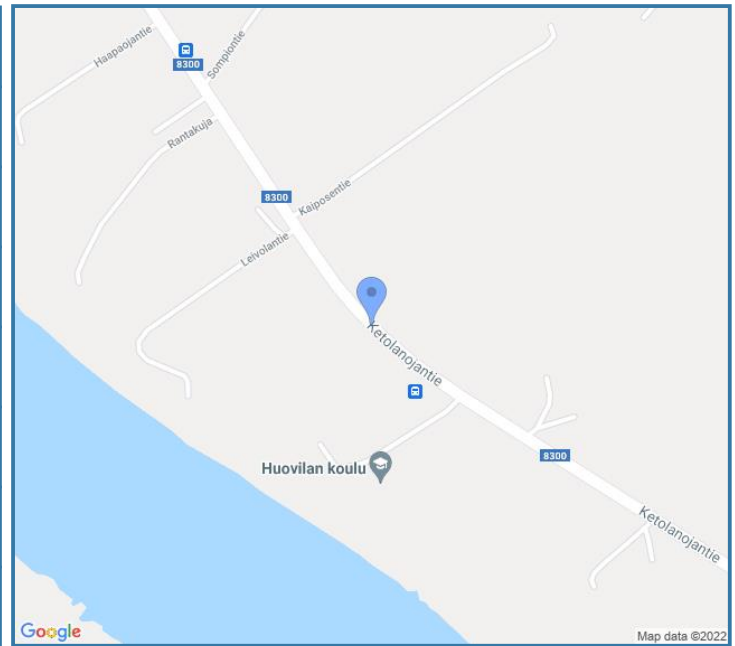

Siirrettävät nopeusnäyttötaulut 2021

Muhos
YIT - Oulun alueurakka

MITTAUSPAIKKA 18
Muhos
[Linkki katunäkymään](#)

KOHTEEN TYYPI Koulu

MITTAUSAJANKOHTA ke 17.11. - ti 23.11.2021

KOHTEEN NOPEUSRAJOITUS 40 km/h

MUUTA HUOMIOITAVAA

HAVAINTOARVOT Saapuva suunta (8300 / 6 / 1750)	
KESKINOPEUS	44 km/h
RAJOITUKSEN YLITTÄNEITÄ	62 %
YLI 10 KM/H YLINOPEUTTA AJANEITA	21 %
85% PERSENTIILINOPEUS *	54 km/h
MAKSIMINOPEUS	109 km/h
NOPEUDEN MUUTOS	-2,5 km/h
ARVIO SUUNNAN LIIKENNEMÄÄRÄSTÄ	452 ajon./vrk