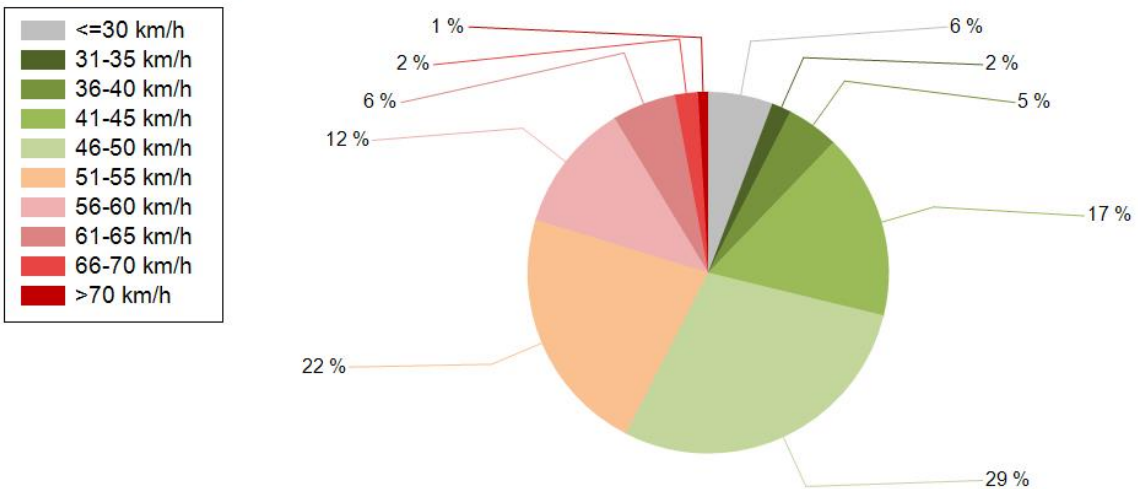

NOPEUSJAKAUMA

Siirrettävät nopeusnäyttötaulut 2022

MITTAUSPAIKKA	31 Kello
	Linkki katunäkymään
KOHTEN TYYPPI	Suojatie
MITTAUSAJANKOHTA	ti 05.07. - ti 12.07.2022
KOHTEN NOPEUSRAJOITUS	40 km/h
MUUTA HUOMIOITAVAA	