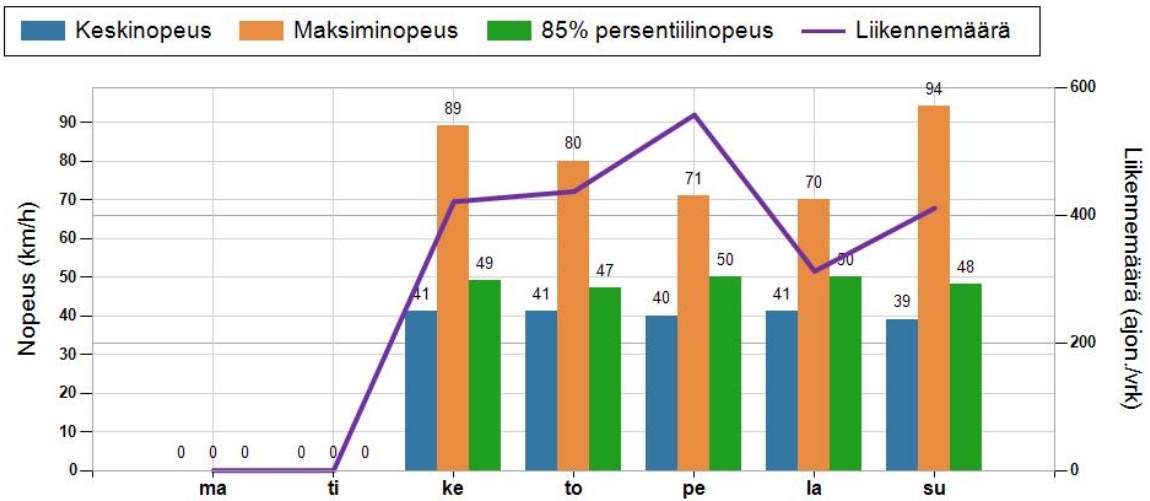

PÄIVÄKOHTAINEN KESKINOPEUS, 85% PERSENTIILINOPEUS, MAKSIMINOPEUS JA LIIKENNEMÄÄRÄ (LASKENNALLINEN)