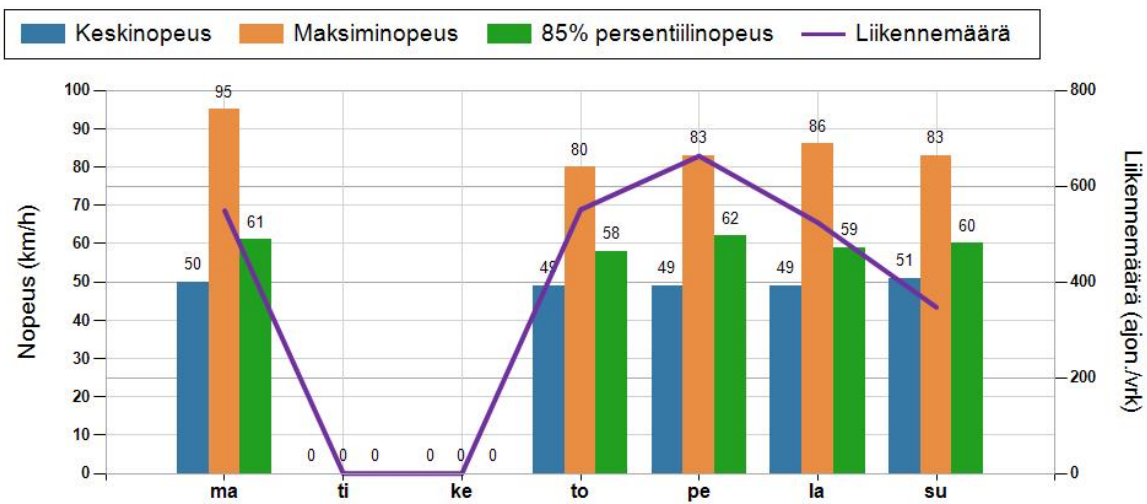

PÄIVÄKOHTAINEN KESKINOPEUS, 85% PERSENTILINOPEUS, MAKSIMINOPEUS JA LIIKENNEMÄÄRÄ (LASKENNALLINEN)