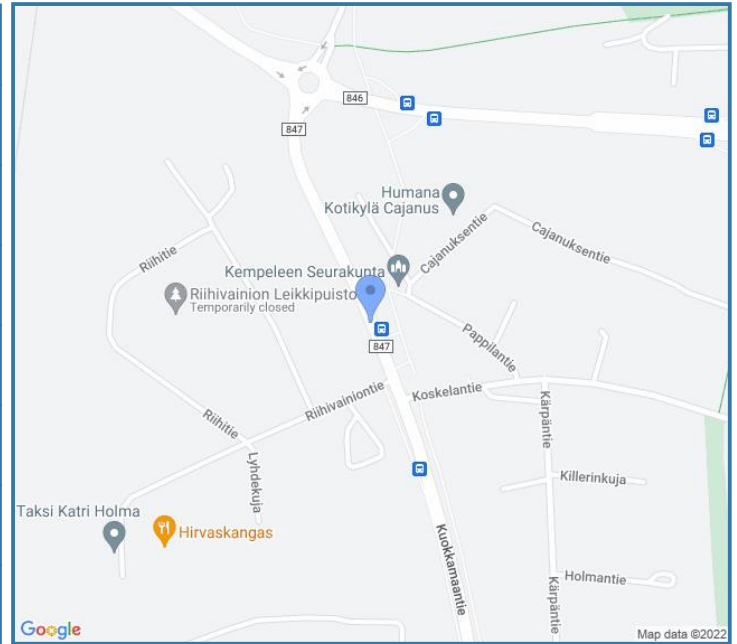

Siirrettävät nopeusnäyttötaulut 2022

Kempele
YIT - Oulun alueurakka

MITTAUSPAIKKA	47 Kempele
	Linkki katunäkymään
KOHTEEN TYYPI	Suojatie
MITTAUSAJANKOHTA	ti 05.07. - ti 12.07.2022
KOHTEEN NOPEUSRAJOITUS	50 km/h
MUUTA HUOMIOITAVAA	

HAVAINTOARVOT Saapuva suunta (847 / 1 / 10470)	
KESKINOPEUS	49 km/h
RAJOITUKSEN YLITTÄNEITÄ	39 %
YLI 10 KM/H YLINOPEUTTA AJANEITA	5 %
85% PERSENTILINOPEUS *	55 km/h
MAKSIMINOPEUS	115 km/h
NOPEUDEN MUUTOS	-4,8 km/h
ARVIO SUUNNAN LIIKENNEMÄÄRÄSTÄ	4674 ajon./vrk