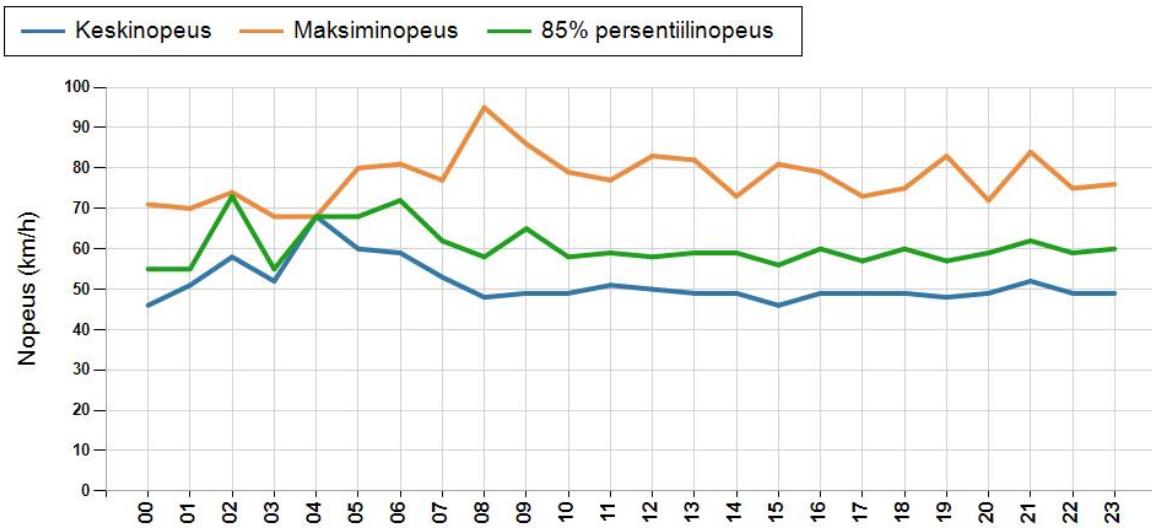

TUNTIKOHTAINEN KESKI-, 85% PERSENTILI- JA MAKSIMINOPEUS