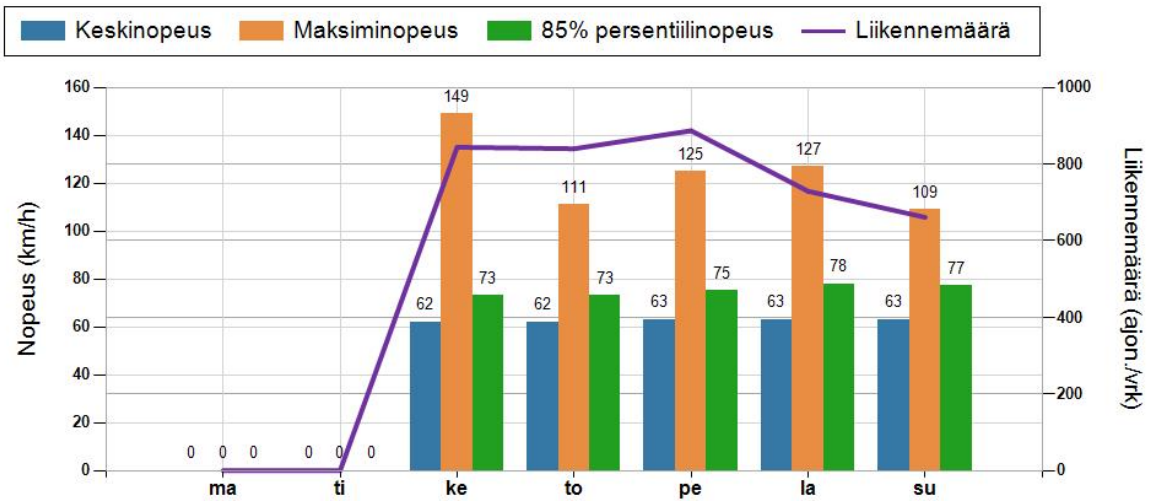

PÄIVÄKOHTAINEN KESKINOPEUS, 85% PERSENTILINOPEUS, MAKSIMINOPEUS JA LIIKENNEMÄÄRÄ (LASKENNALLINEN)