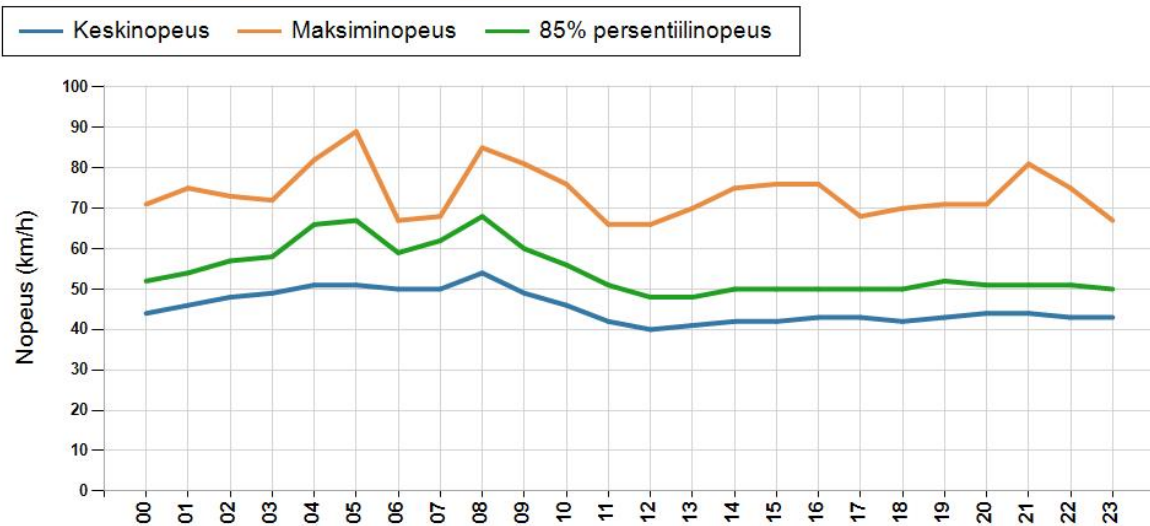

TUNTIKOHTAINEN KESKI-, 85% PERSENTILI- JA MAKSIMINOPEUS