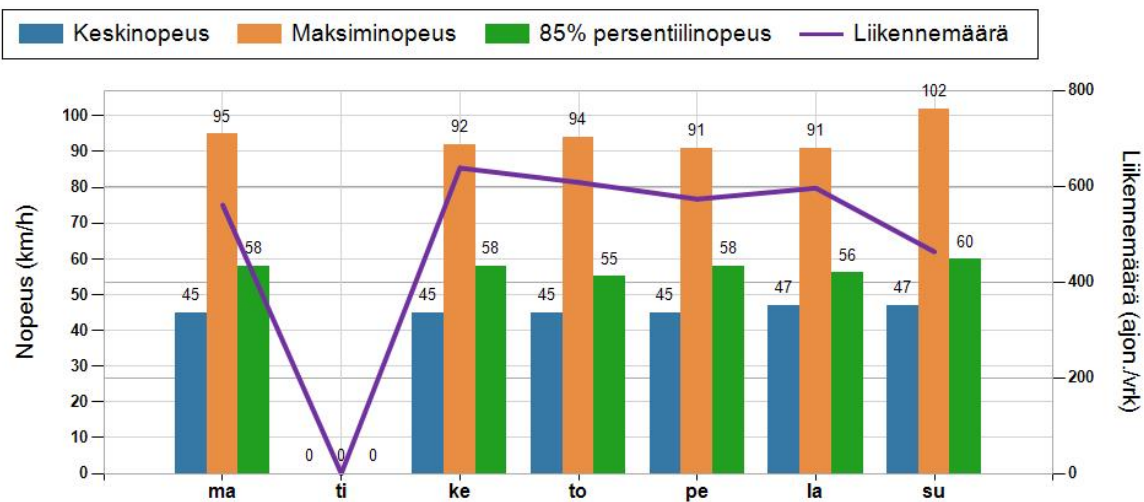

PÄIVÄKOHTAINEN KESKINOPEUS, 85% PERSENTIILINOPEUS, MAKSIMINOPEUS JA LIIKENNEMÄÄRÄ (LASKENNALLINEN)