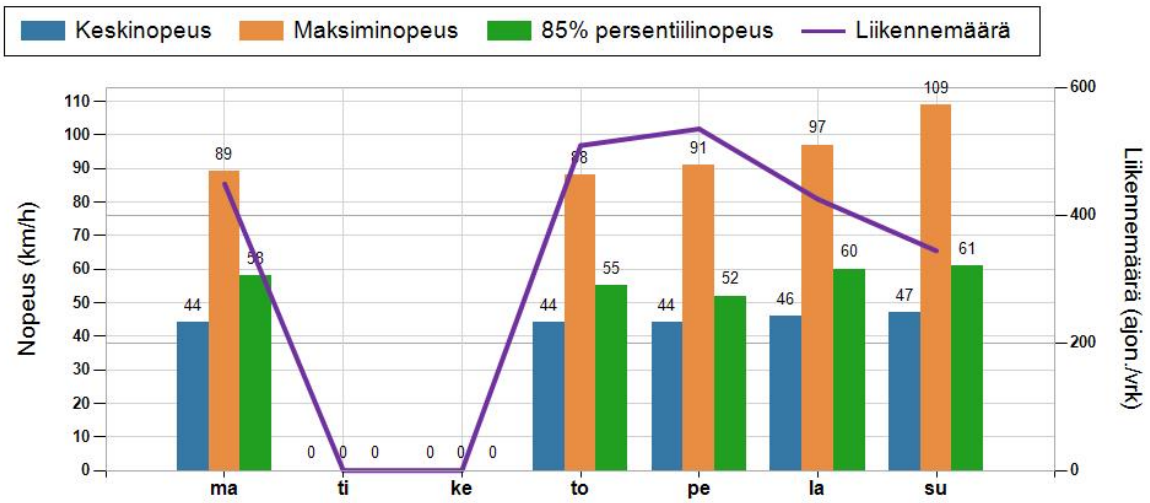

PÄIVÄKOHTAINEN KESKINOPEUS, 85% PERSENTIILINOPEUS, MAKSIMINOPEUS JA LIIKENNEMÄÄRÄ (LASKENNALLINEN)