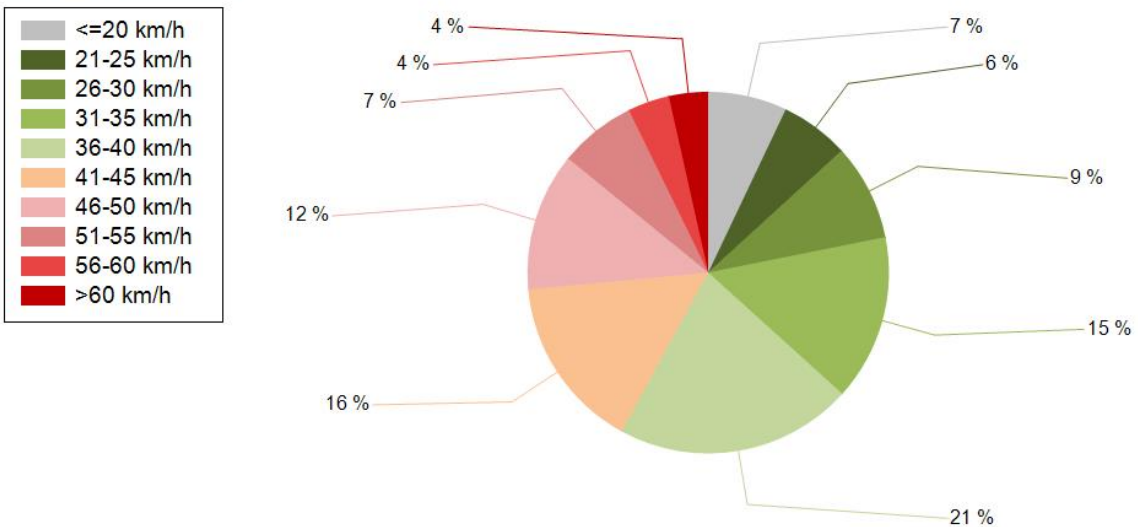

NOPEUSJAKAUMA

Siirrettävät nopeusnäyttötaulut 2022

MITTAUSPAIKKA	33 Kiiminki Linkki katunäkymään
KOHTEEN TYYPI	Pyörätien ja jalkakäytävän puute
MITTAUSAJANKOHTA	ma 30.05. - ti 07.06.2022
KOHTEEN NOPEUSRAJOITUS	50 km/h
MUUTA HUOMIOITAVAA	