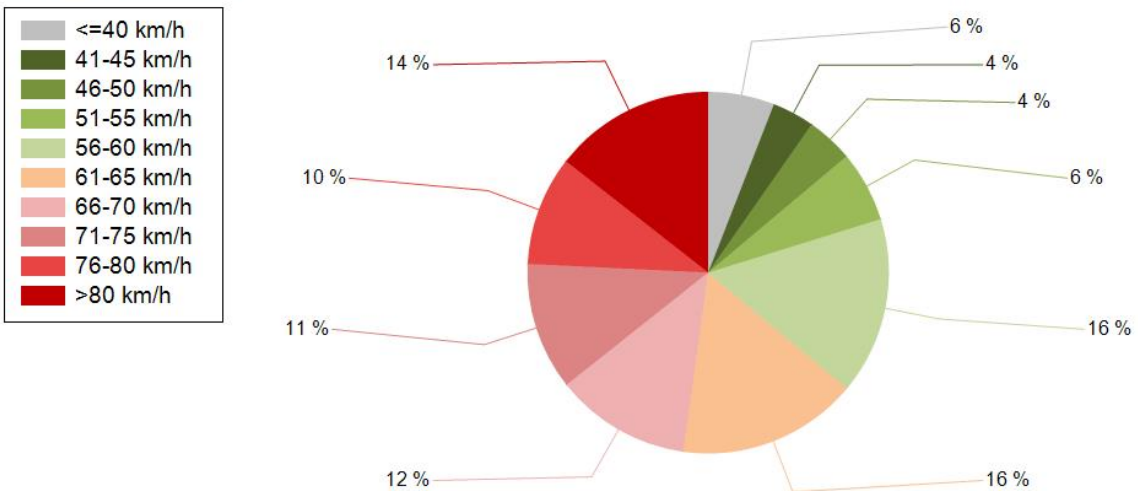

NOPEUSJAKAUMA

Siirrettävät nopeusnäyttötaulut 2021

Kiiminki
YIT - Oulun alueurakka

MITTAUSPAIKKA	68 Kiiminki Linkki katunäkymään
KOHTEEN TYYPI	Pyörätien ja jalkakäyävän puute
MITTAUSAJANKOHTA	ti 12.10. - ti 19.10.2021
KOHTEEN NOPEUSRAJOITUS	50 km/h
MUUTA HUOMIOITAVAA	