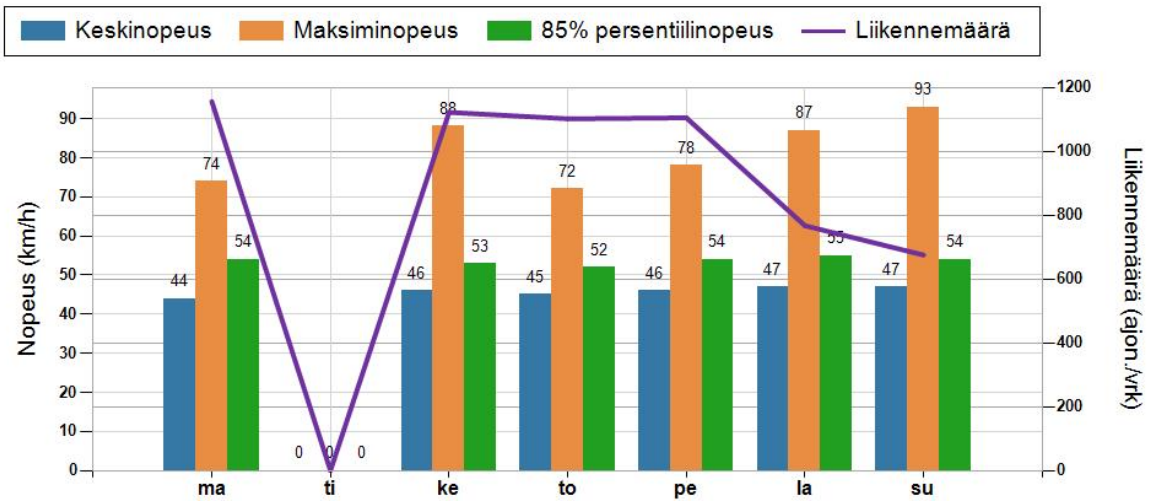

PÄIVÄKOHTAINEN KESKINOPEUS, 85% PERSENTIILINOPEUS, MAKSIMINOPEUS JA LIIKENNEMÄÄRÄ (LASKENNALLINEN)