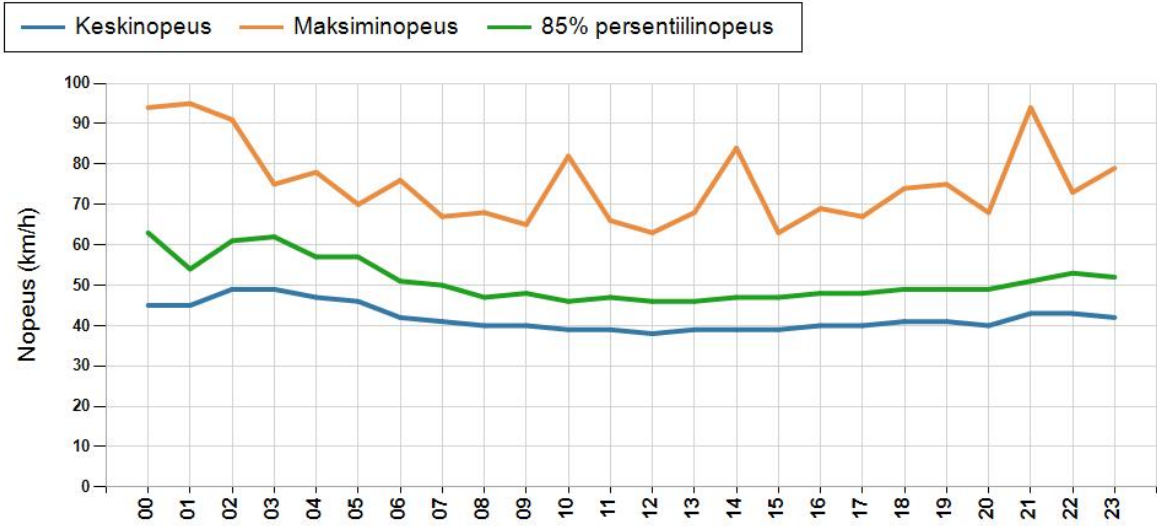

TUNTIKOHTAINEN KESKI-, 85% PERSENTILI- JA MAKSIMINOPEUS