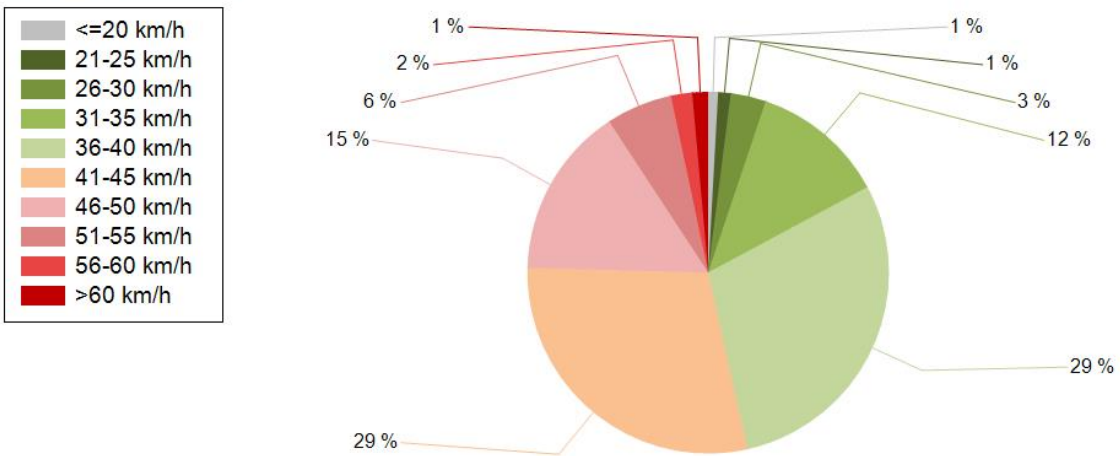

NOPEUSJAKAUMA

Siirrettävät nopeusnäyttötaulut 2022

MITTAUSPAIKKA	28 Ylikiiminki
	Linkki katunäkymään
KOHTEN TYYPPI	Suojatie
MITTAUSAJANKOHTA	ti 03.05. - ma 09.05.2022
KOHTEN NOPEUSRAJOITUS	60 km/h
MUUTA HUOMIOITAVAA	