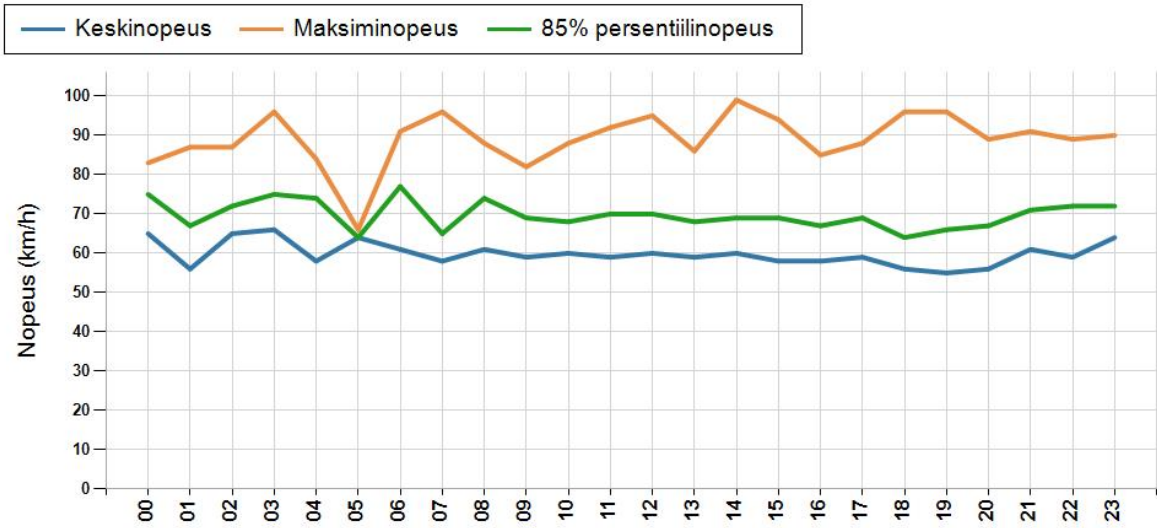

TUNTIKOHTAINEN KESKI-, 85% PERSENTIILI- JA MAKSIMINOPEUS