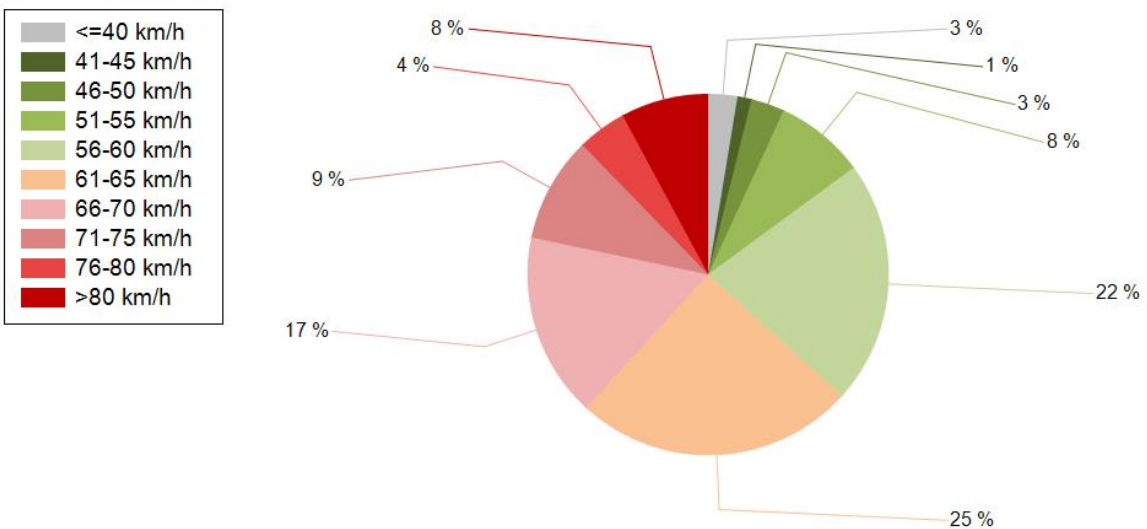

NOPEUSJAKAUMA