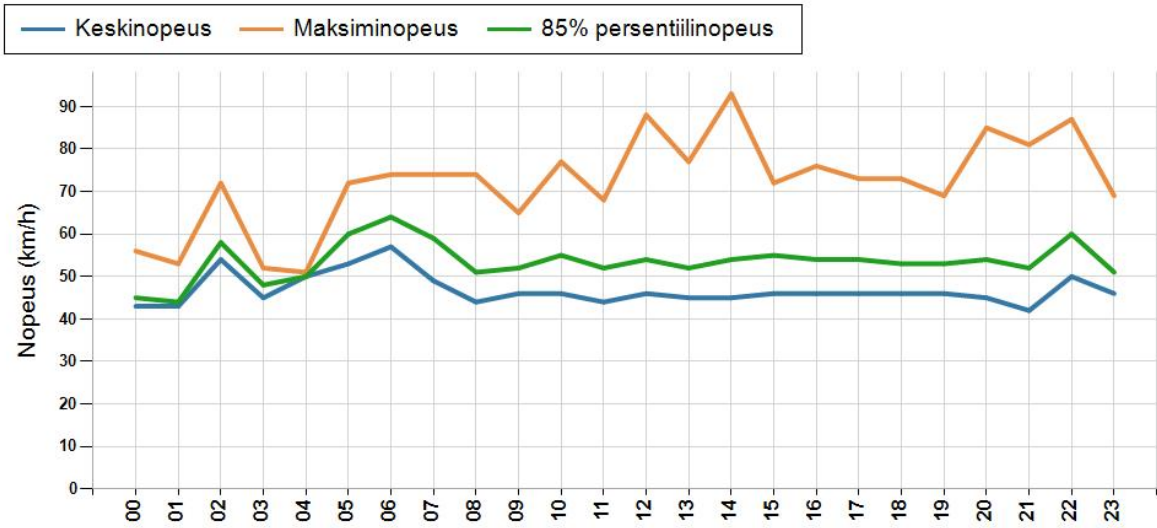

TUNTIKOHTAINEN KESKI-, 85% PERSENTIILI- JA MAKSIMINOPEUS