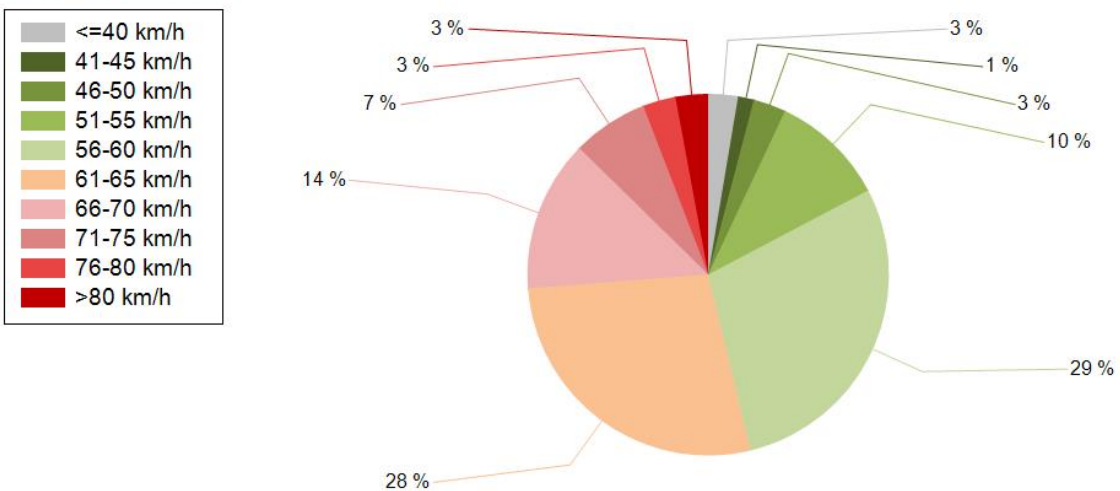

NOPEUSJAKAUMA