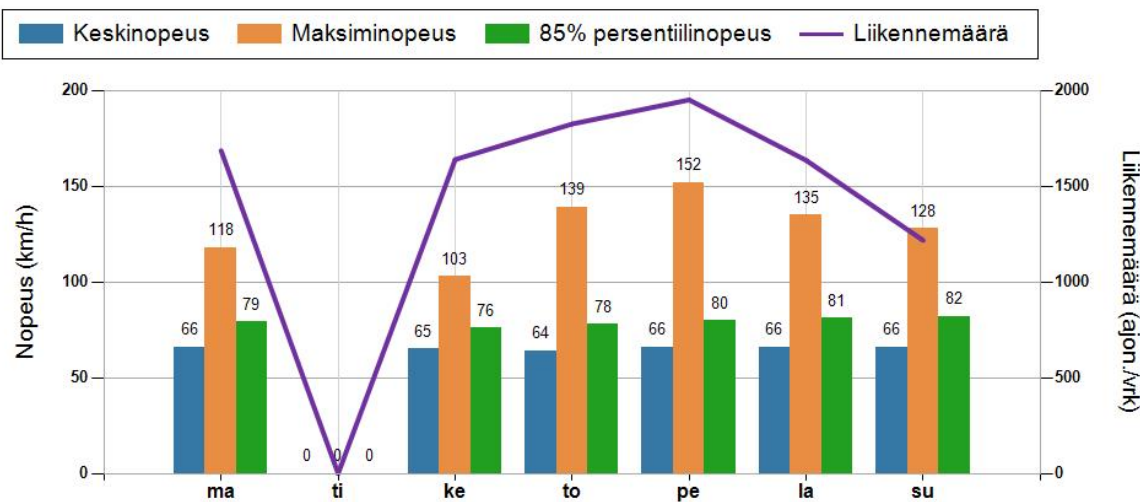

PÄIVÄKOHTAINEN KESKINOPEUS, 85% PERSENTILINOPEUS, MAKSIMINOPEUS JA LIIKENNEMÄÄRÄ (LASKENNALLINEN)