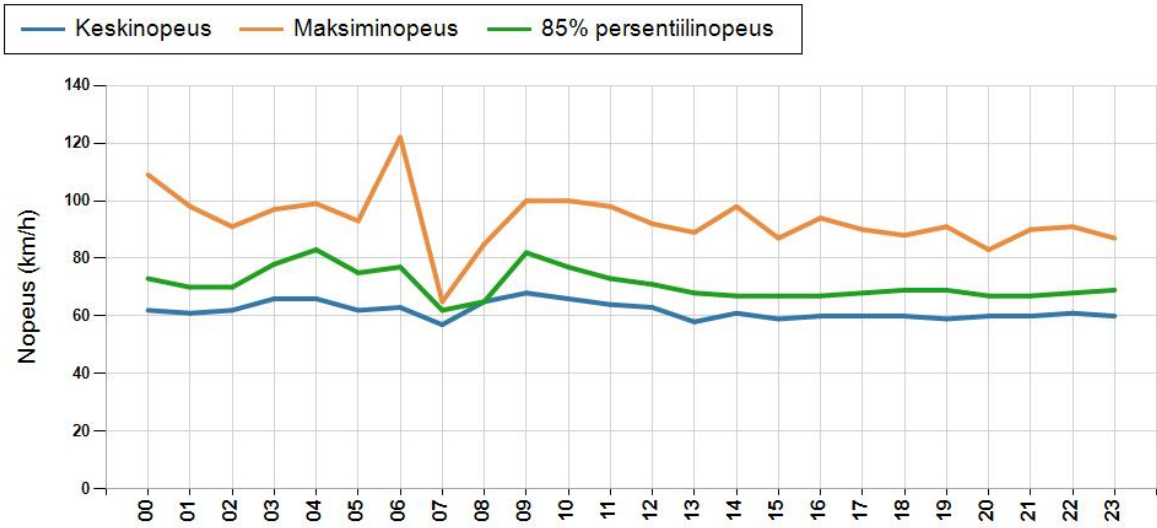

TUNTIKOHTAINEN KESKI-, 85% PERSENTILI- JA MAKSIMINOPEUS