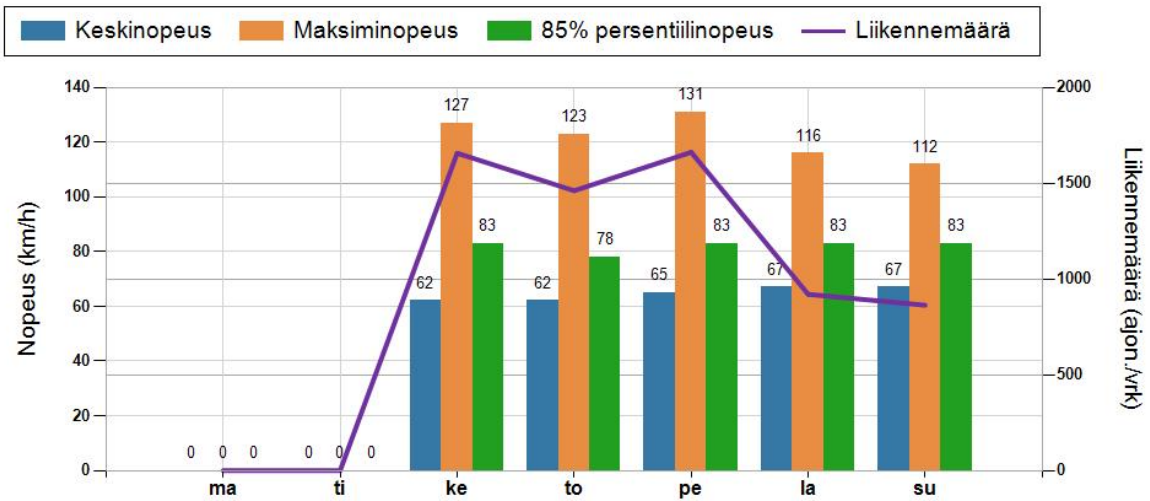

PÄIVÄKOHTAINEN KESKINOPEUS, 85% PERSENTILINOPEUS, MAKSIMINOPEUS JA LIIKENNEMÄÄRÄ (LASKENNALLINEN)