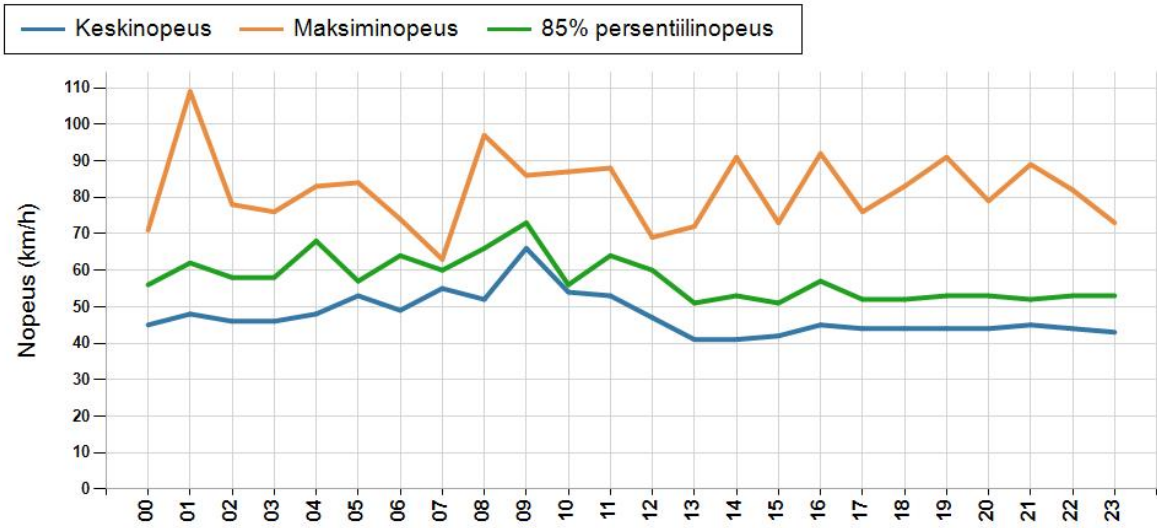

TUNTIKOHTAINEN KESKI-, 85% PERSENTIILI- JA MAKSIMINOPEUS