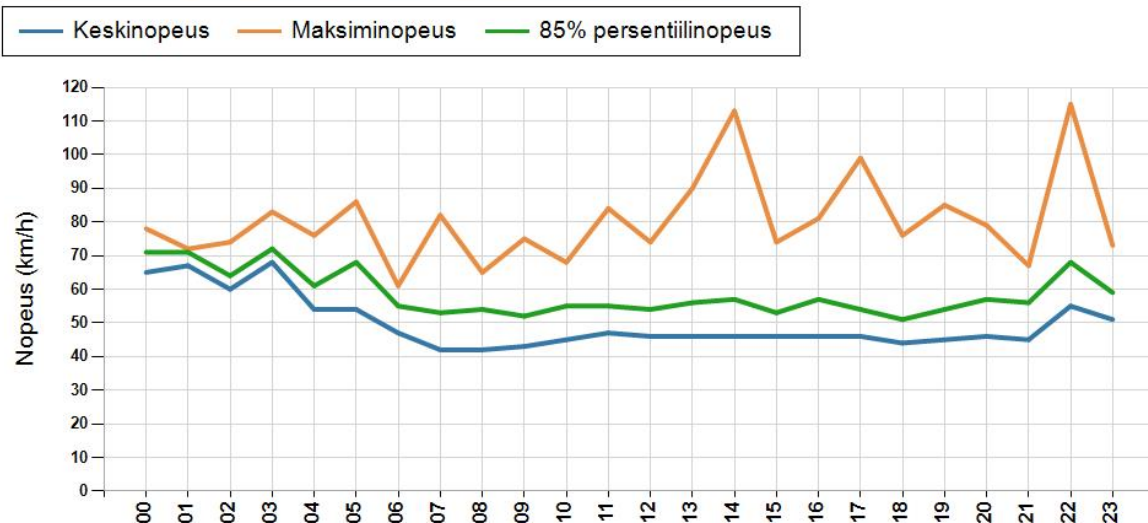

TUNTIKOHTAINEN KESKI-, 85% PERSENTILI- JA MAKSIMINOPEUS