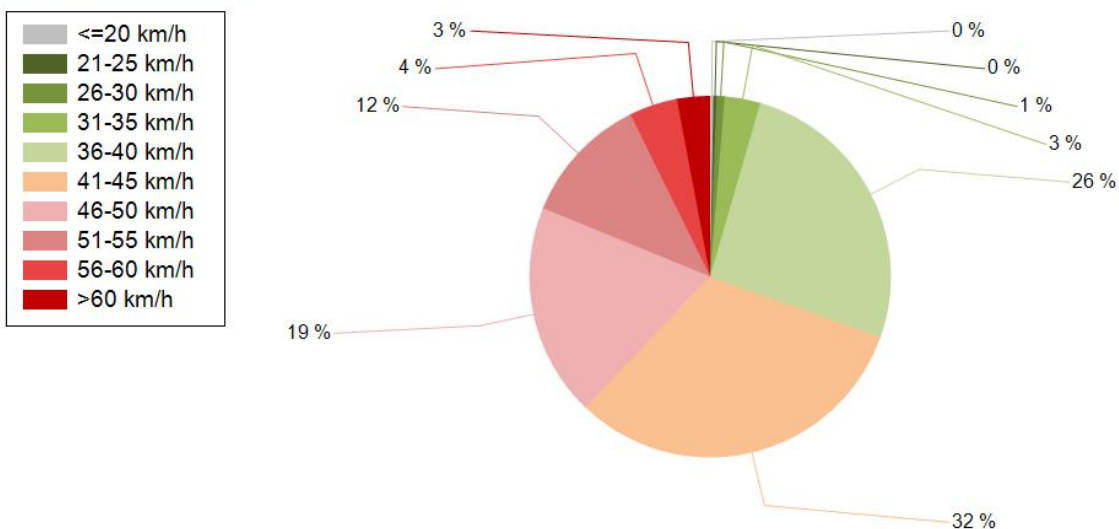

NOPEUSJAKAUMA