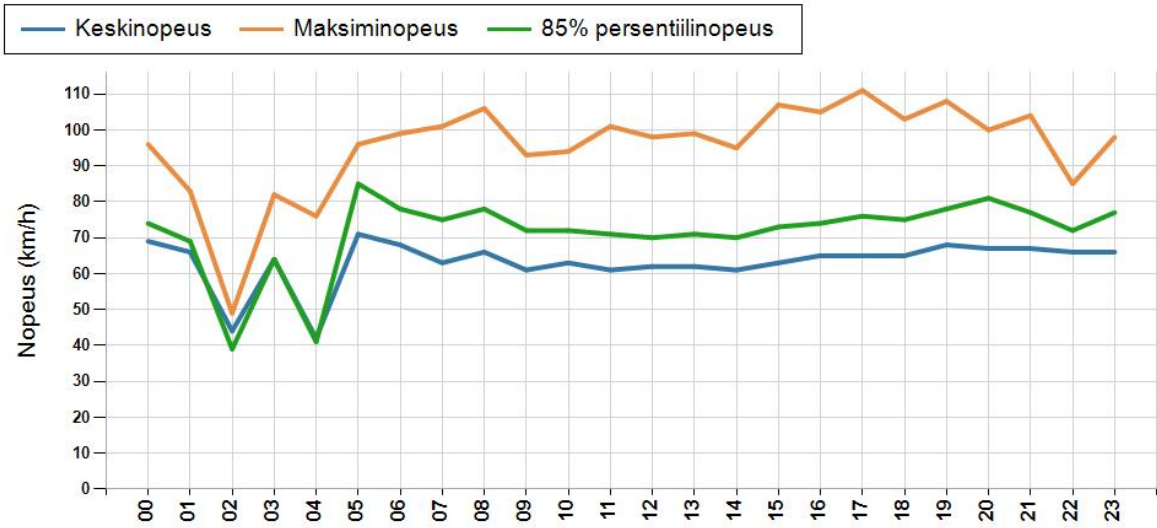

TUNTIKOHTAINEN KESKI-, 85% PERSENTILI- JA MAKSIMINOPEUS