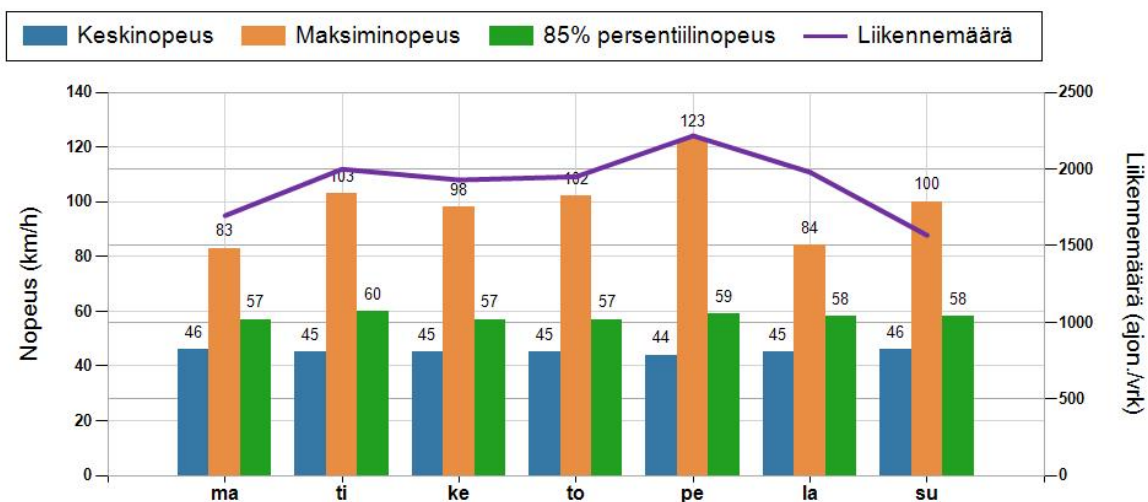

PÄIVÄKOHTAINEN KESKINOPEUS, 85% PERSENTILINOPEUS, MAKSIMINOPEUS JA LIIKENNEMÄÄRÄ (LASKENNALLINEN)