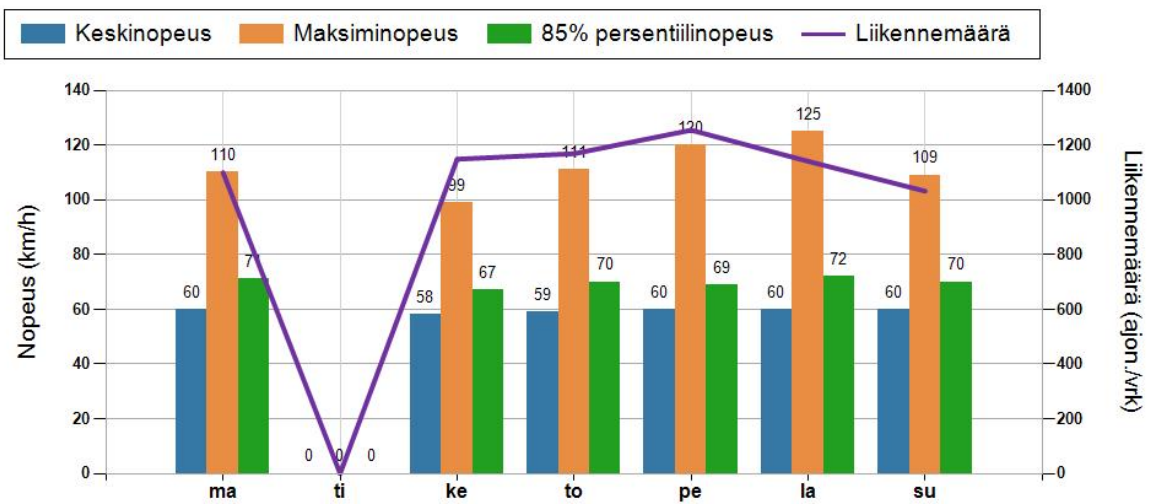

PÄIVÄKOHTAINEN KESKINOPEUS, 85% PERSENTILINOPEUS, MAKSIMINOPEUS JA LIIKENNEMÄÄRÄ (LASKENNALLINEN)