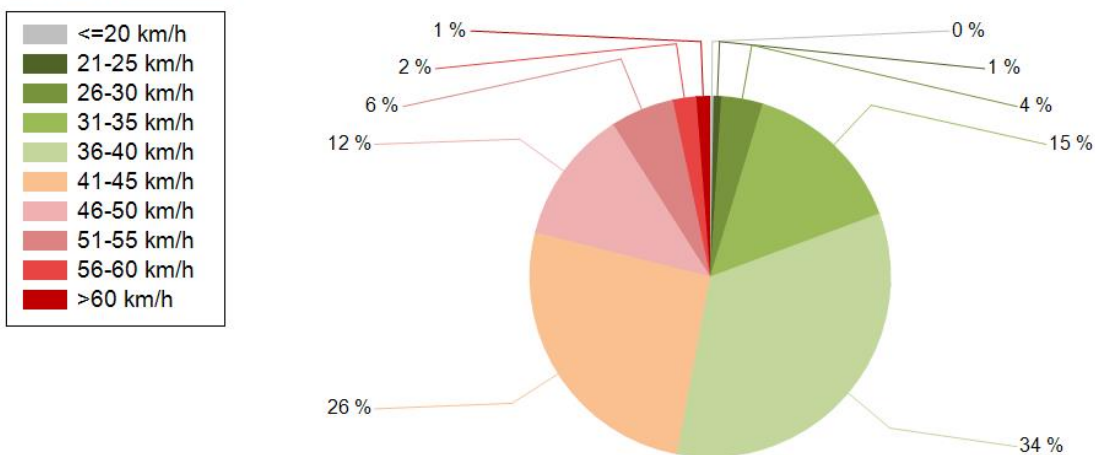

NOPEUSJAKAUMA

Siirrettävät nopeusnäyttötaulut 2022

Liminka
YIT - Oulun alueurakka

MITTAUSPAIKKA	62 Liminka
	Linkki katunäkymään
KOHTEEN TYYPI	Liittymä
MITTAUSAJANKOHTA	ti 17.05. - ma 23.05.2022
KOHTEEN NOPEUSRAJOITUS	40 km/h
MUUTA HUOMIOITAVAA	