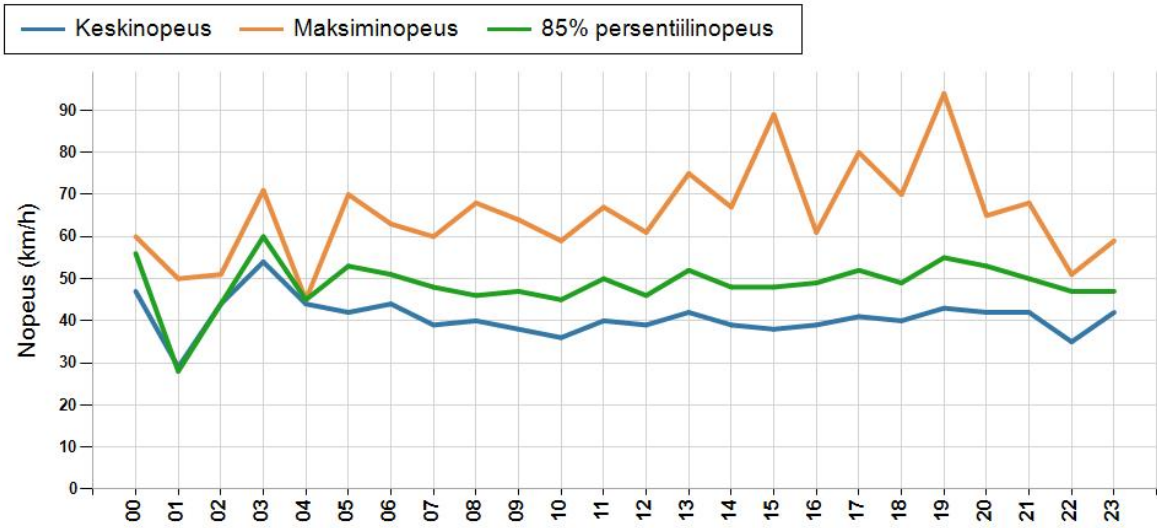

TUNTIKOHTAINEN KESKI-, 85% PERSENTIILI- JA MAKSIMINOPEUS