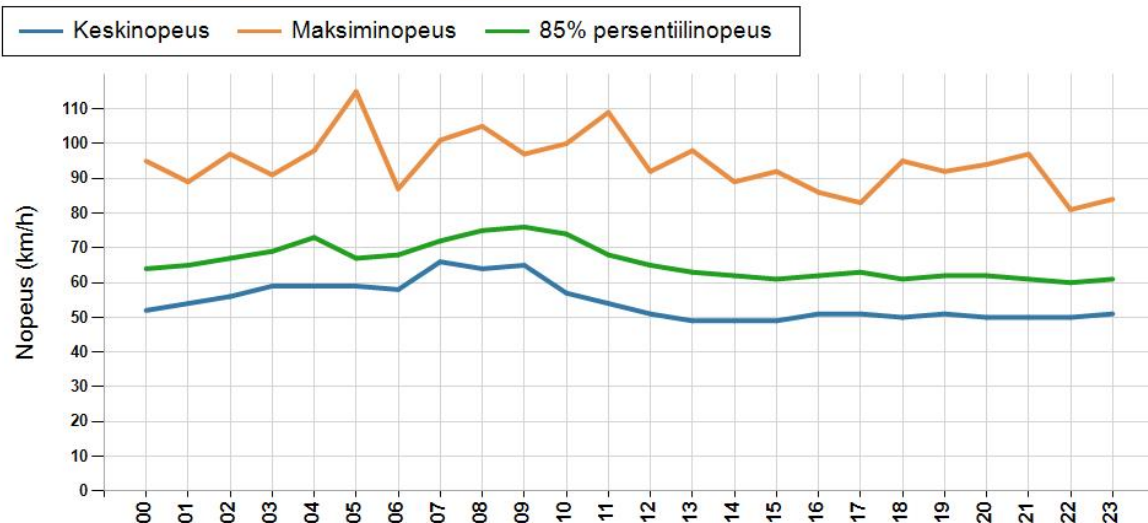

TUNTIKOHTAINEN KESKI-, 85% PERSENTILI- JA MAKSIMINOPEUS