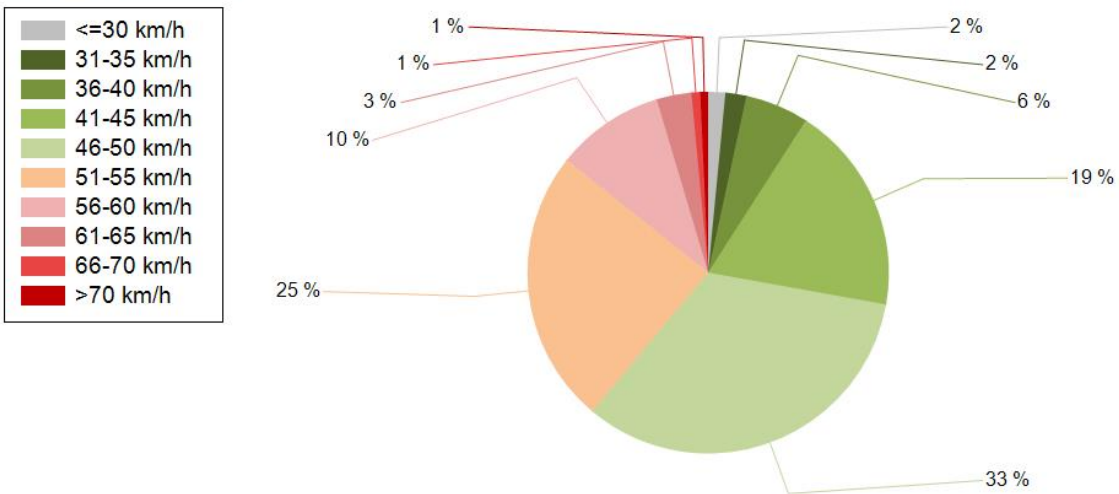

NOPEUSJAKAUMA

Siirrettävät nopeusnäyttötaulut 2022

Kiiminki
YIT - Oulun alueurakka

MITTAUSPAIKKA	49 Kiiminki
	Linkki katunäkymään
KOHTEEN TYYPI	Suojatie
MITTAUSAJANKOHTA	ti 07.06. - ti 14.06.2022
KOHTEEN NOPEUSRAJOITUS	50 km/h
MUUTA HUOMIOITAVAA	