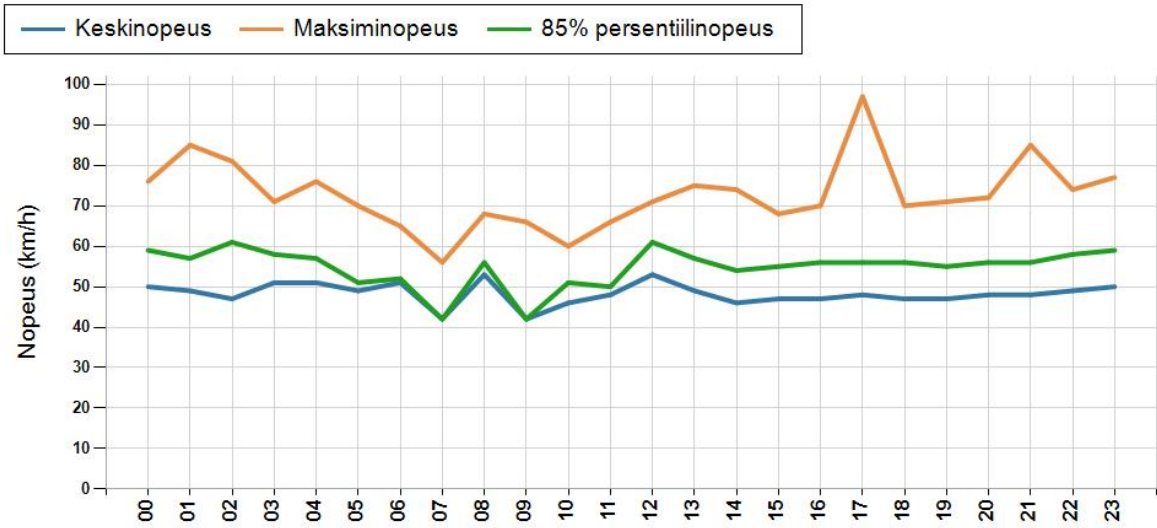

TUNTIKOHTAINEN KESKI-, 85% PERSENTILI- JA MAKSIMINOPEUS