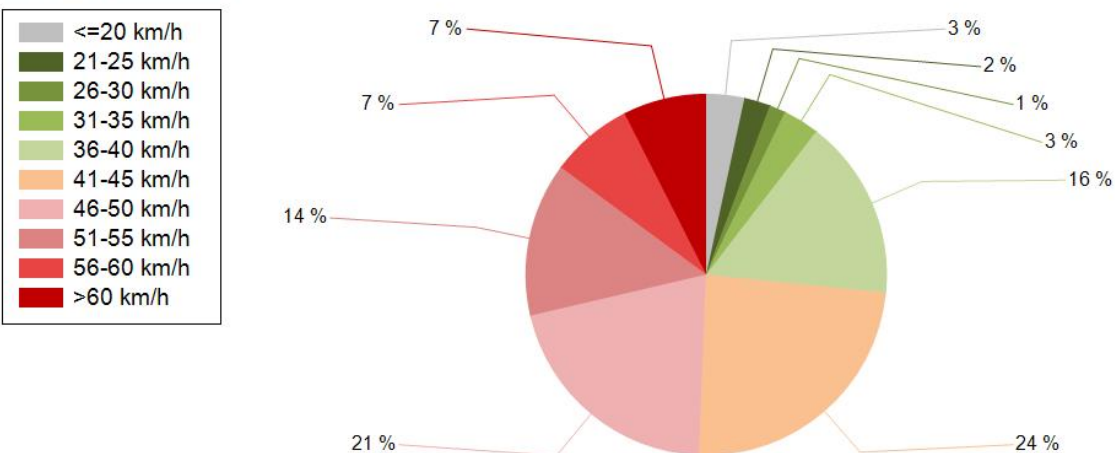

HAVAINTOARVOT Saapuva suunta (18729 / 1 / 925)	
KESKINOPEUS	46 km/h
RAJOITUKSEN YLITTÄNEITÄ	73 %
YLI 10 KM/H YLINOPEUTTA AJANEITA	29 %
85% PERSENTILINOPEUS *	55 km/h
MAKSIMINOPEUS	115 km/h
NOPEUDEN MUUTOS	-5,8 km/h
ARVIO SUUNNAN LIIKENNEMÄÄRÄSTÄ	628 ajon./vrk

* Tarkastelujaksolla mitattu nopeus, jonka alitti 85 % ajoneuvoista

TUNTIKOHTAINEN KESKI-, 85% PERSENTILI- JA MAKSIMINOPEUS

PÄIVÄKOHTAINEN KESKINOPEUS, 85% PERSENTILINOPEUS, MAKSIMINOPEUS JA LIIKENNEMÄÄRÄ (LASKENNALLINEN)

NOPEUSJAKAUMA

Siirrettävät nopeusnäyttötaulut 2021

Kempele
YIT - Oulun alueurakka

MITTAUSPAIKKA	5 Kempele
	Linkki katunäkymään
KOHTEN TYYPPI	Suojatie
MITTAUSAJANKOHTA	ti 12.10. - ti 19.10.2021
KOHTEN NOPEUSRAJOITUS	40 km/h
MUUTA HUOMIOITAVAA	