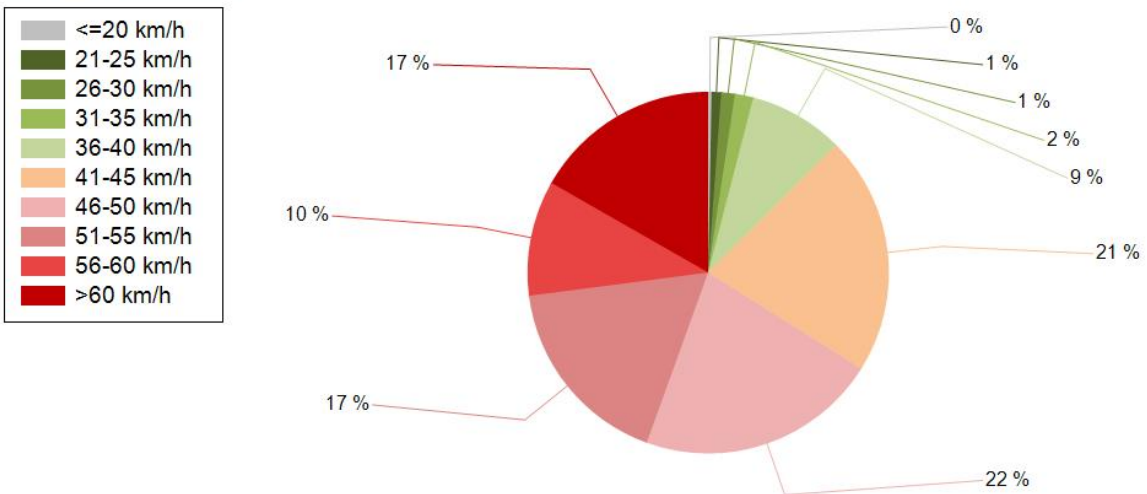

NOPEUSJAKAUMA