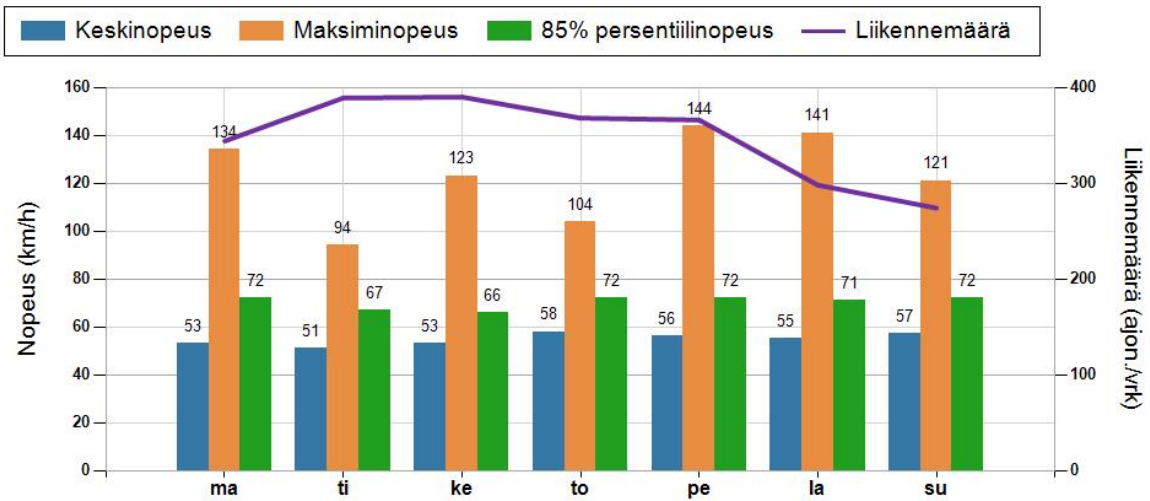

PÄIVÄKOHTAINEN KESKINOPEUS, 85% PERSENTILINOPEUS, MAKSIMINOPEUS JA LIIKENNEMÄÄRÄ (LASKENNALLINEN)