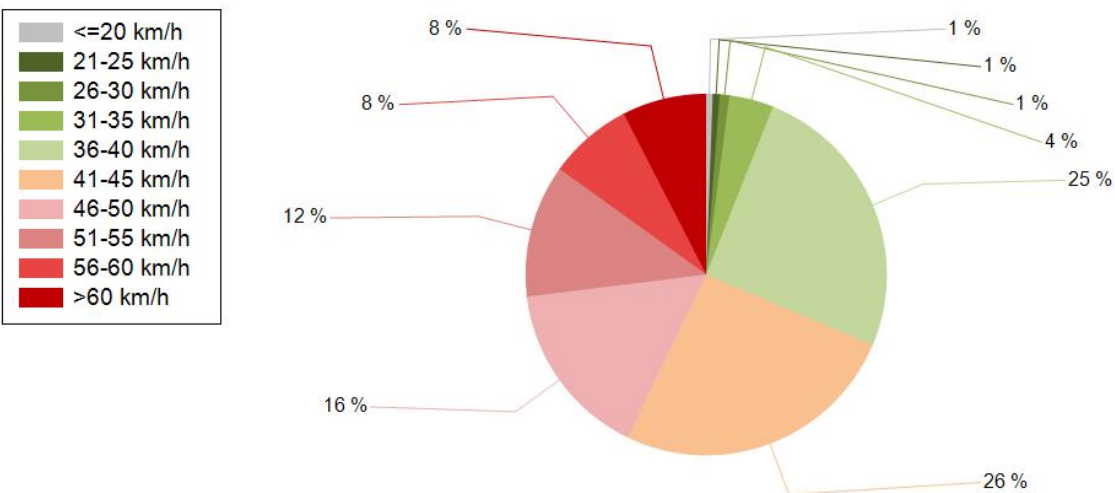

NOPEUSJAKAUMA