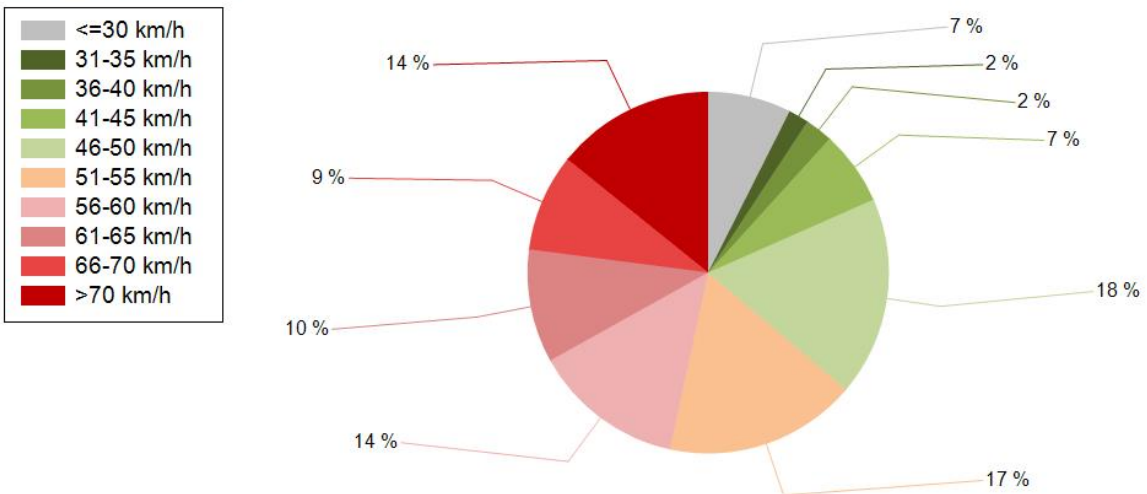

NOPEUSJAKAUMA

Siirrettävät nopeusnäyttötaulut 2022

Utajärvi
YIT - Oulun alueurakka

MITTAUSPAIKKA	45 Utajärvi Linkki katunäkymään
KOHTEN TYYPPI	Pyörätien ja jalkakäytävän puute
MITTAUSAJANKOHTA	ti 03.05. - ma 09.05.2022
KOHTEN NOPEUSRAJOITUS	40 km/h
MUUTA HUOMIOITAVAA	