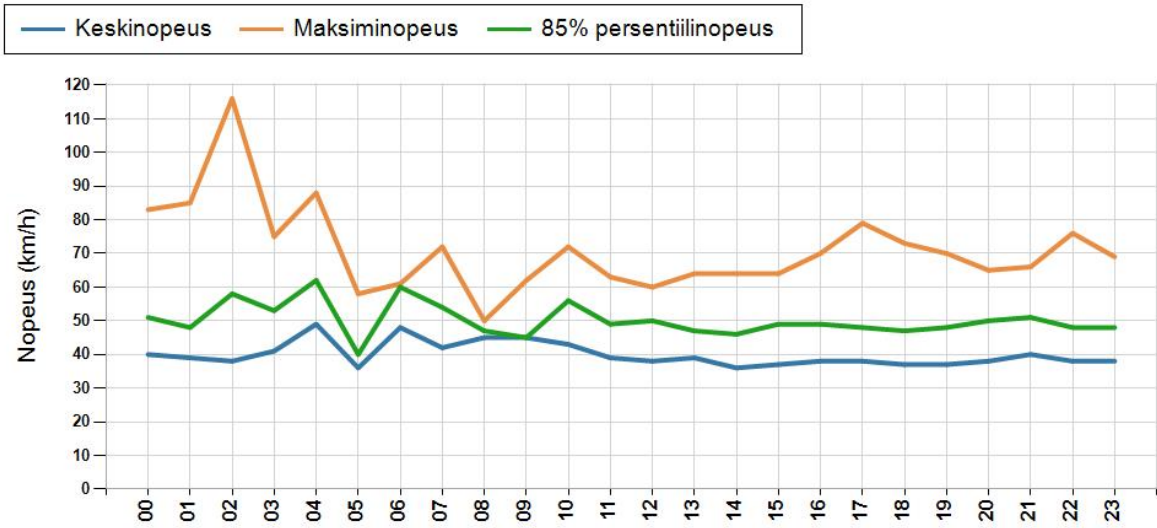

TUNTIKOHTAINEN KESKI-, 85% PERSENTILI- JA MAKSIMINOPEUS