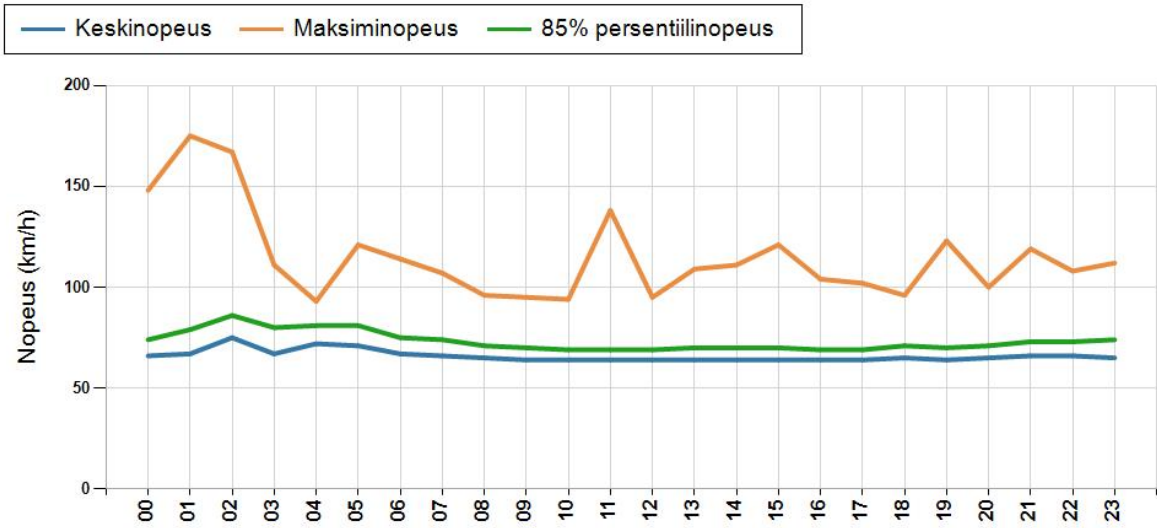

TUNTIKOHTAINEN KESKI-, 85% PERSENTILI- JA MAKSIMINOPEUS