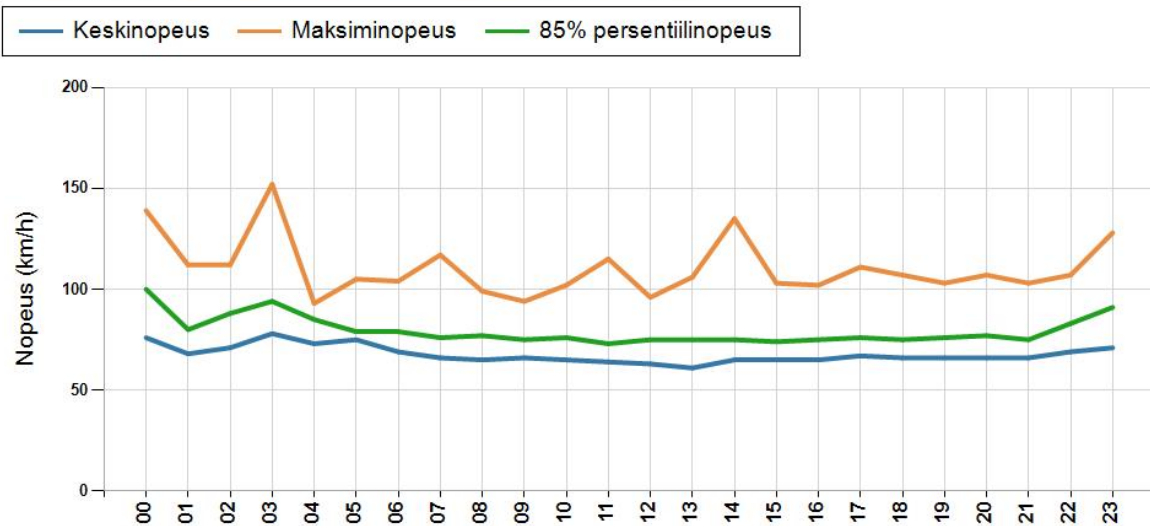

TUNTIKOHTAINEN KESKI-, 85% PERSENTILI- JA MAKSIMINOPEUS