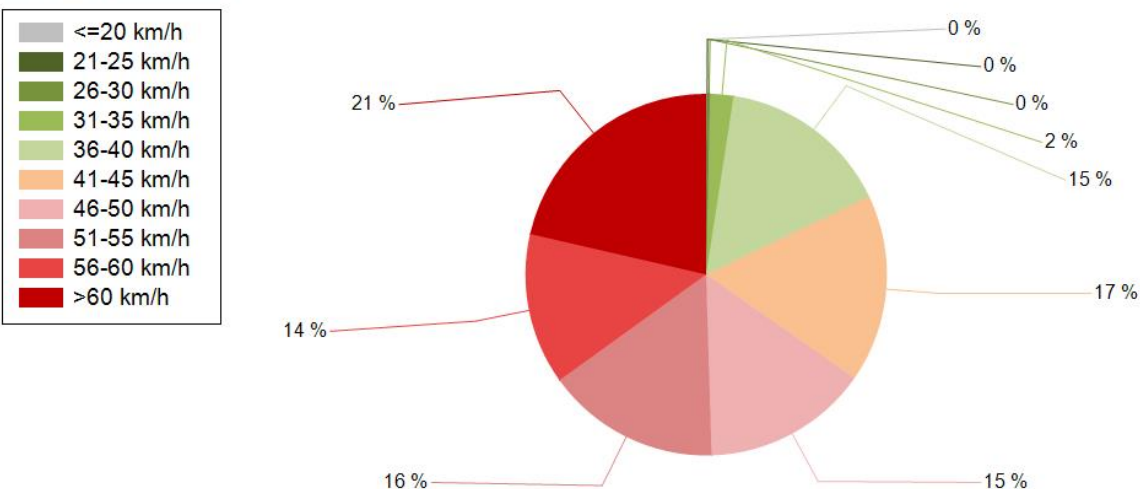

HAVAINTOARVOT Saapuva suunta (18637 / 1 / 5050)

KESKINOPEUS	51 km/h
RAJOITUKSEN YLITTÄNEITÄ	82 %
YLI 10 KM/H YLINOPEUTTA AJANEITA	51 %
85% PERSENTTILOPEUS *	63 km/h
MAKSIMINOPEUS	115 km/h
NOPEUDEN MUUTOS	-5,0 km/h
ARVIO SUUNNAN LIIKENNEMÄÄRÄSTÄ	999 ajon./vrk

* Tarkastelujaksolla mitattu nopeus, jonka alitti 85 % ajoneuvoista

TUNTIKOHTAINEN KESKI-, 85% PERSENTILI- JA MAKSIMINOPEUS

PÄIVÄKOHTAINEN KESKINOPEUS, 85% PERSENTILINOPEUS, MAKSIMINOPEUS JA LIIKENNEMÄÄRÄ (LASKENNALLINEN)

NOPEUSJAKAUMA

Siirrettävät nopeusnäyttötaulut 2021

Kiiminki
YIT - Oulun alueurakka

MITTAUSPAIKKA	8 Kiiminki
	Linkki katunäkymään
KOHTEEN TYYPI	Koulu
MITTAUSAJANKOHTA	ke 17.11. - ti 23.11.2021
KOHTEEN NOPEUSRAJOITUS	40 km/h
MUUTA HUOMIOITAVAA	