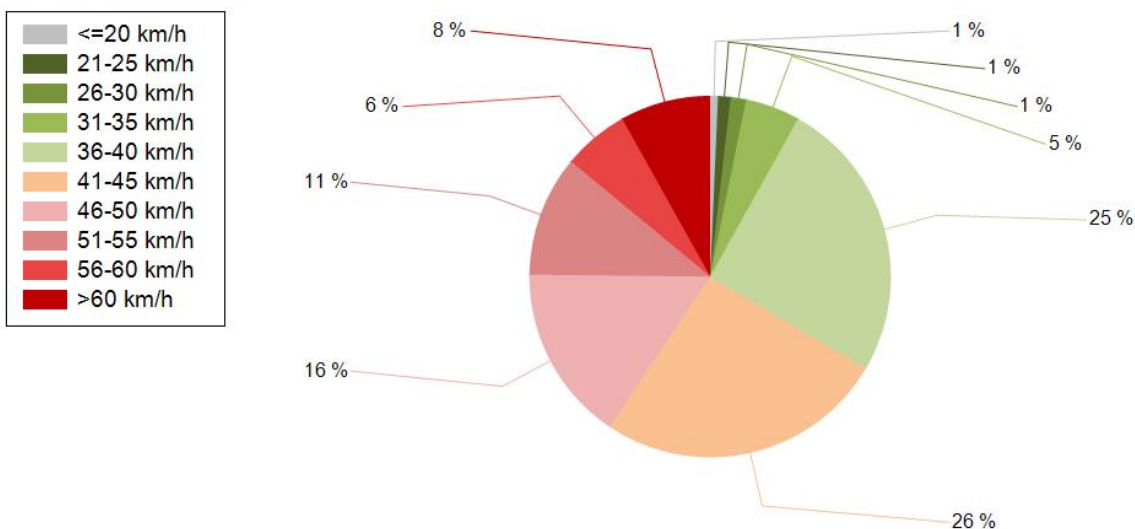

HAVAINTOARVOT Saapuva suunta (848 / 5 / 2060)	
KESKINOPEUS	45 km/h
RAJOITUKSEN YLITTÄNEITÄ	67 %
YLI 10 KM/H YLINOPEUTTA AJANEITA	25 %
85% PERSENTILINOPEUS *	55 km/h
MAKSIMINOPEUS	123 km/h
NOPEUDEN MUUTOS	-4,4 km/h
ARVIO SUUNNAN LIIKENNEMÄÄRÄSTÄ	1918 ajon./vrk

NOPEUSJAKAUMA

Siirrettävät nopeusnäyttötaulut 2021

Kiiminki
YIT - Oulun alueurakka

MITTAUSPAIKKA	14 Kiiminki
	Linkki katunäkymään
KOHTEN TYYPPI	Koulu
MITTAUSAJANKOHTA	to 11.11. - ke 17.11.2021
KOHTEN NOPEUSRAJOITUS	40 km/h
MUUTA HUOMIOITAVAA	