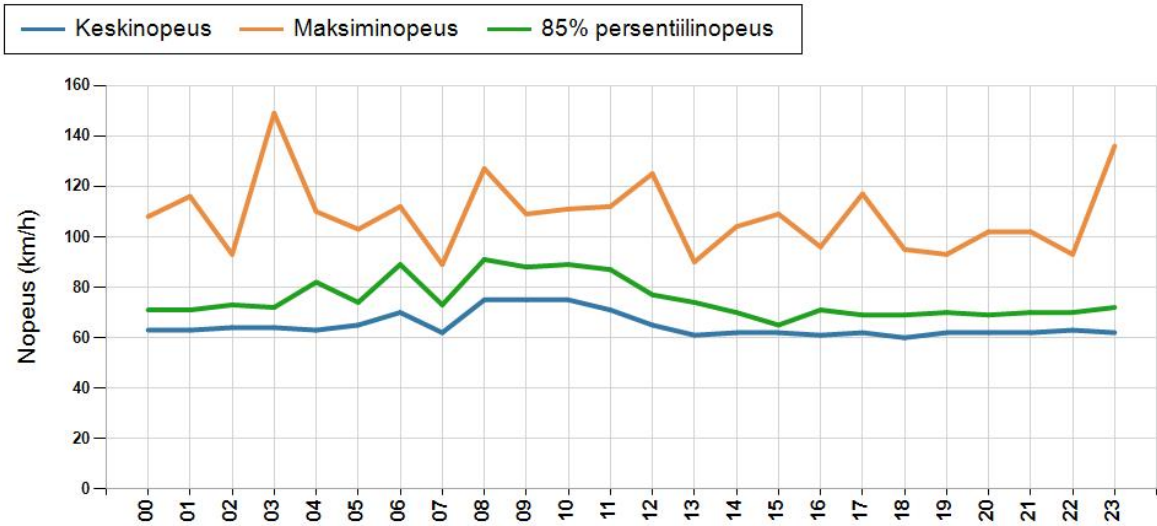

TUNTIKOHTAINEN KESKI-, 85% PERSENTILI- JA MAKSIMINOPEUS