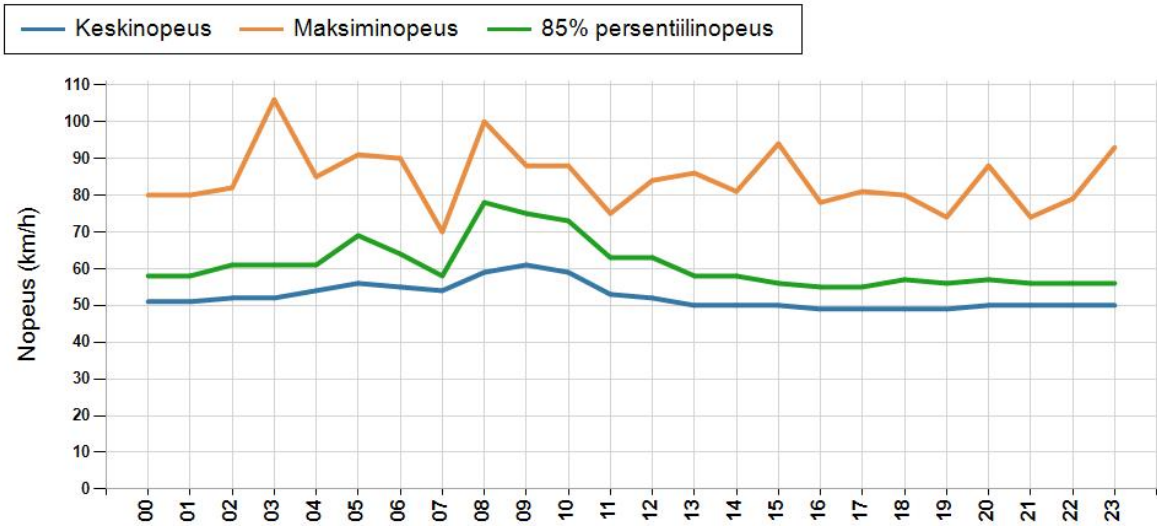

TUNTIKOHTAINEN KESKI-, 85% PERSENTILI- JA MAKSIMINOPEUS