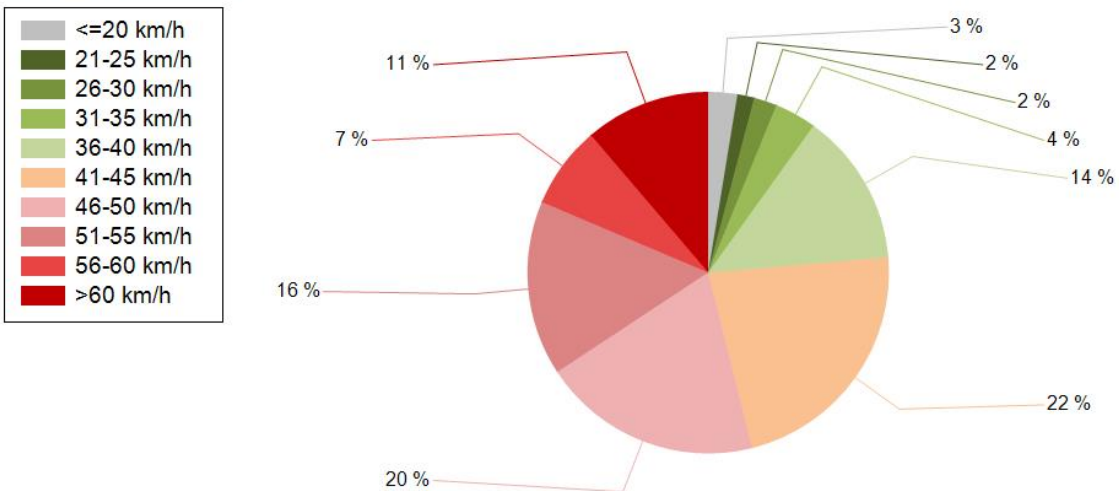

NOPEUSJAKAUMA