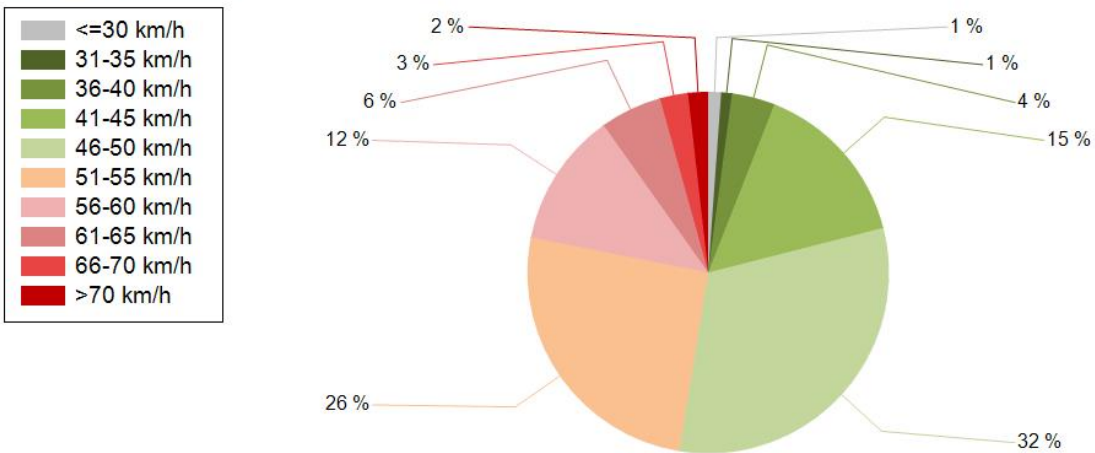

NOPEUSJAKAUMA

Siirrettävät nopeusnäyttötaulut 2022

Kempele
YIT - Oulun alueurakka

MITTAUSPAIKKA	50 Kempele
	Linkki katunäkymään
KOHTEEN TYYPI	Muu
MITTAUSAJANKOHTA	ti 12.07. - ti 19.07.2022
KOHTEEN NOPEUSRAJOITUS	30 km/h
MUUTA HUOMIOITAVAA	