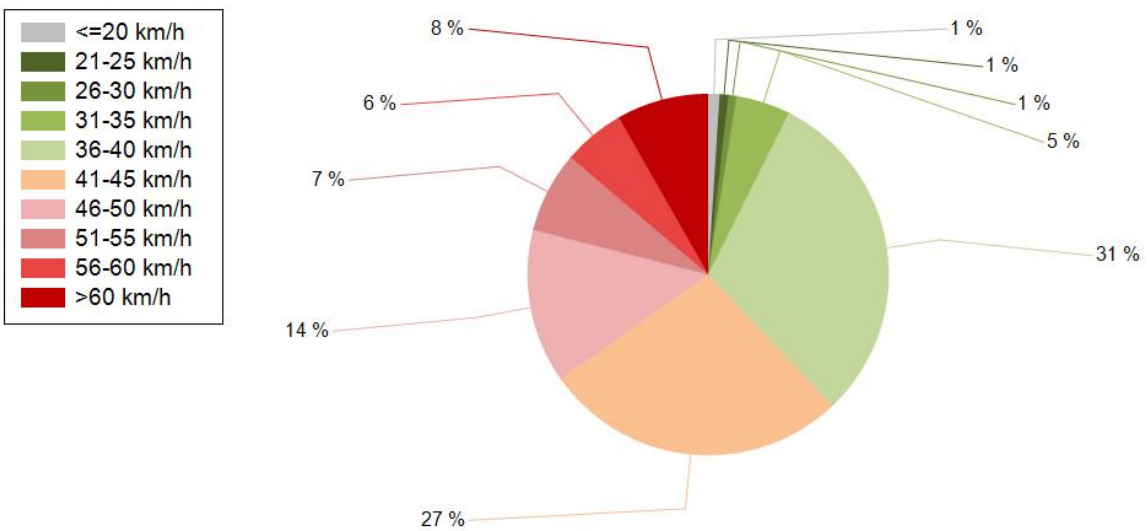

NOPEUSJAKAUMA