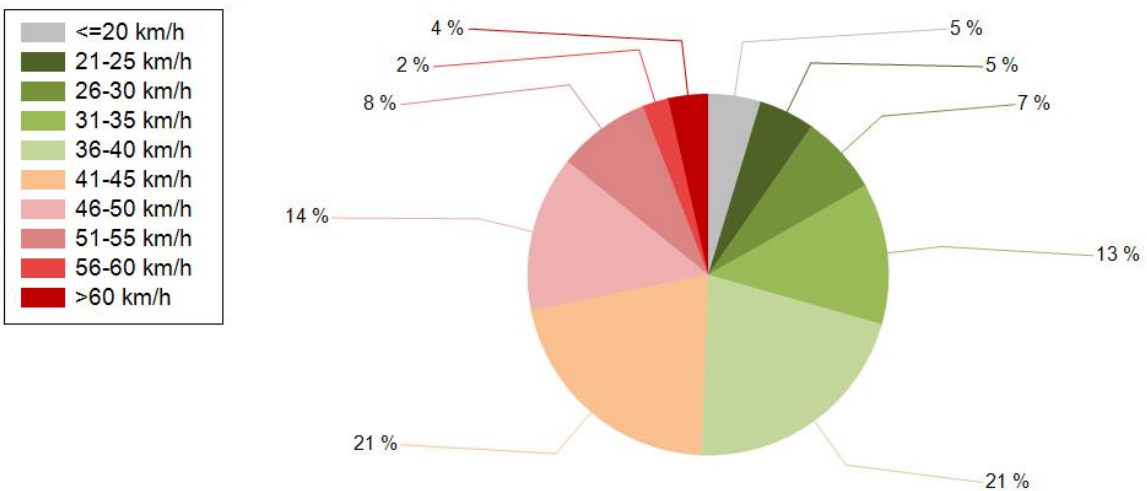

NOPEUSJAKAUMA

Siirrettävät nopeusnäyttötaulut 2022

Kempele
YIT - Oulun alueurakka

MITTAUSPAIKKA	47 Kempele
	Linkki katunäkymään
KOHTEEN TYYPI	Suojatie
MITTAUSAJANKOHTA	ti 05.07. - ti 12.07.2022
KOHTEEN NOPEUSRAJOITUS	50 km/h
MUUTA HUOMIOITAVAA	