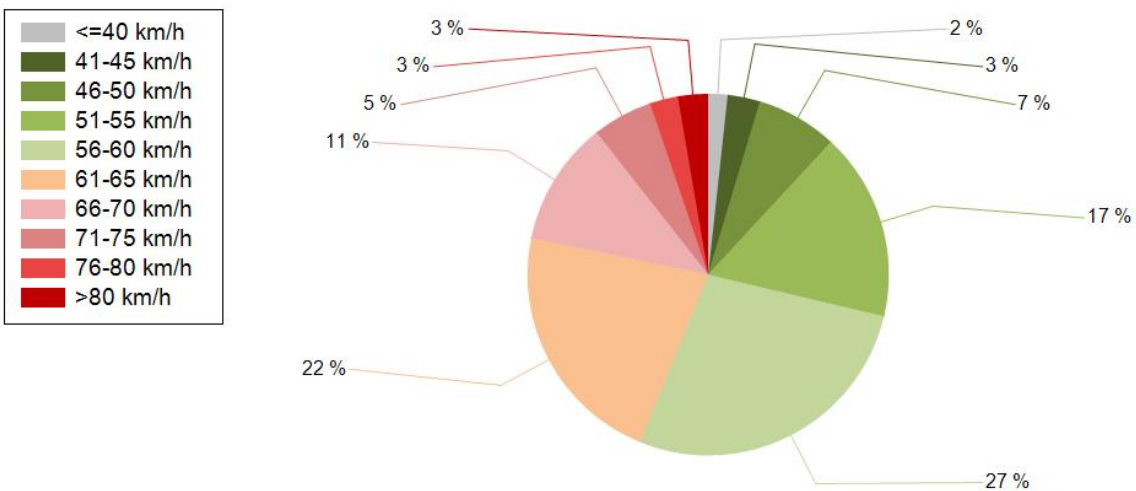

NOPEUSJAKAUMA