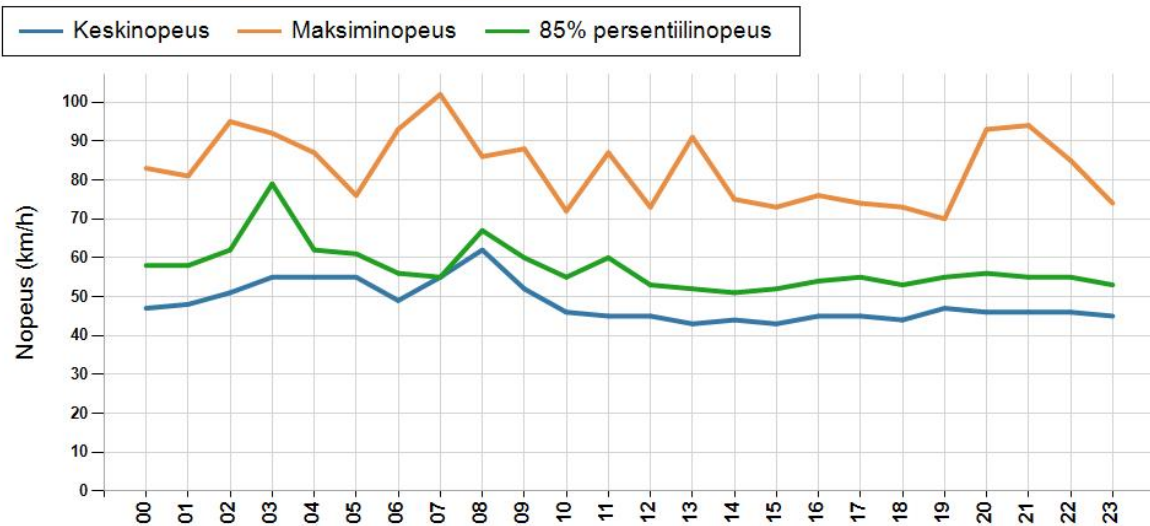

TUNTIKOHTAINEN KESKI-, 85% PERSENTIILI- JA MAKSIMINOPEUS