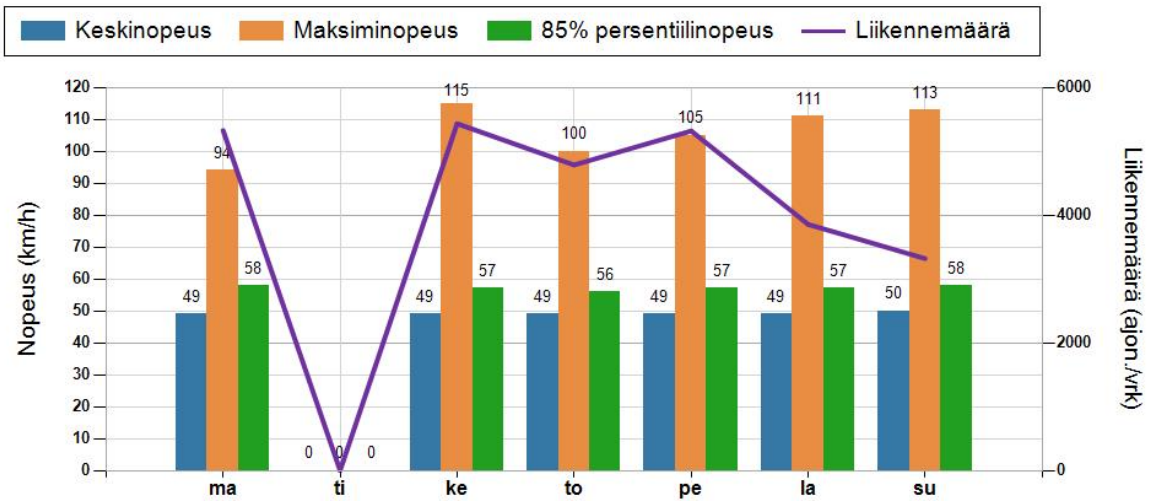

PÄIVÄKOHTAINEN KESKINOPEUS, 85% PERSENTILINOPEUS, MAKSIMINOPEUS JA LIIKENNEMÄÄRÄ (LASKENNALLINEN)