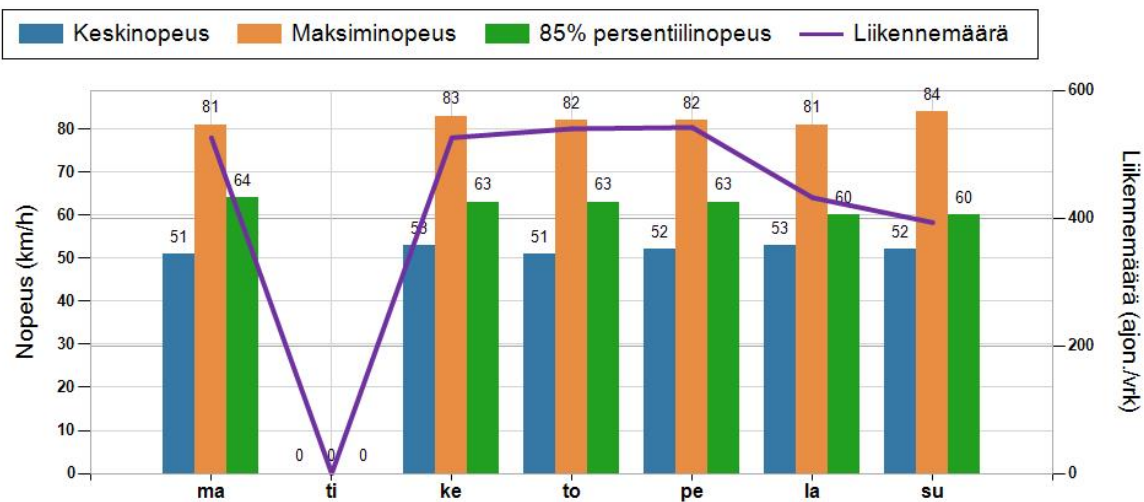

PÄIVÄKOHTAINEN KESKINOPEUS, 85% PERSENTIILINOPEUS, MAKSIMINOPEUS JA LIIKENNEMÄÄRÄ (LASKENNALLINEN)