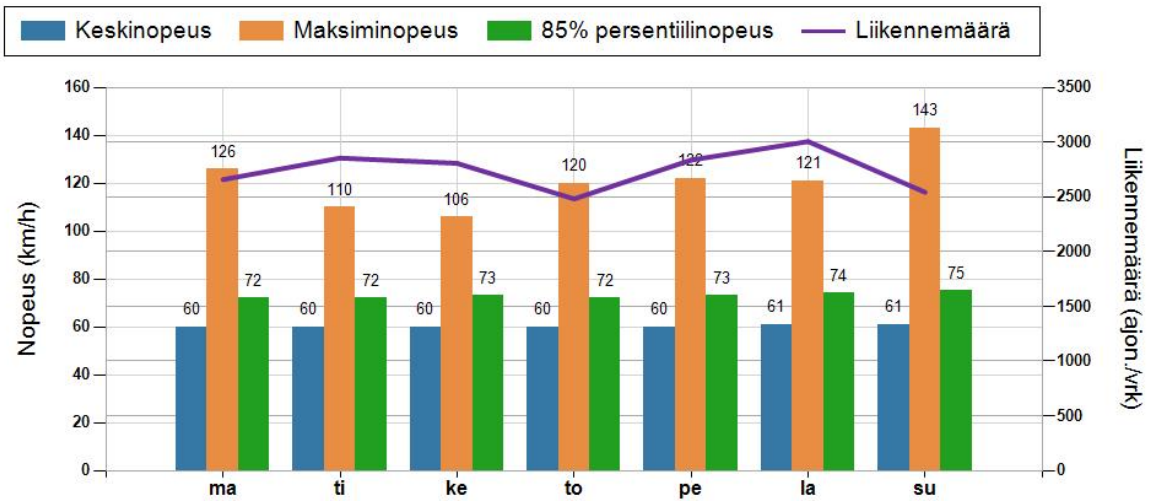

PÄIVÄKOHTAINEN KESKINOPEUS, 85% PERSENTILINOPEUS, MAKSIMINOPEUS JA LIIKENNEMÄÄRÄ (LASKENNALLINEN)