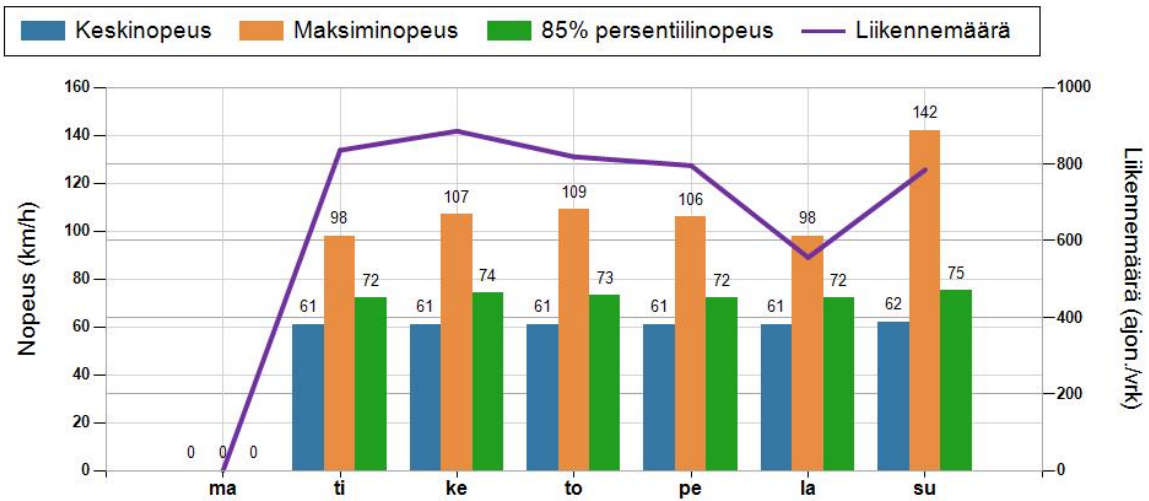

PÄIVÄKOHTAINEN KESKINOPEUS, 85% PERSENTILINOPEUS, MAKSIMINOPEUS JA LIIKENNEMÄÄRÄ (LASKENNALLINEN)