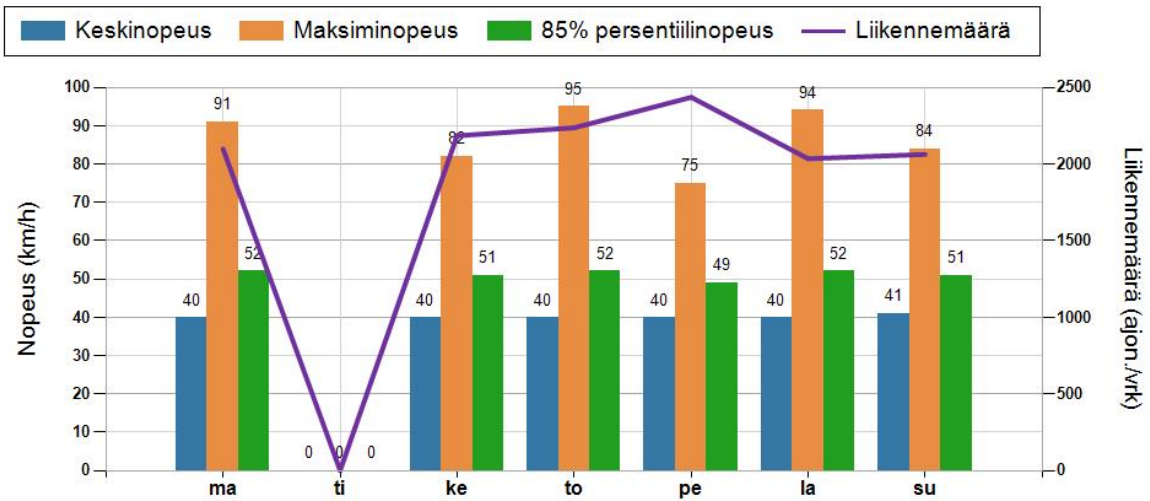

PÄIVÄKOHTAINEN KESKINOPEUS, 85% PERSENTILINOPEUS, MAKSIMINOPEUS JA LIIKENNEMÄÄRÄ (LASKENNALLINEN)