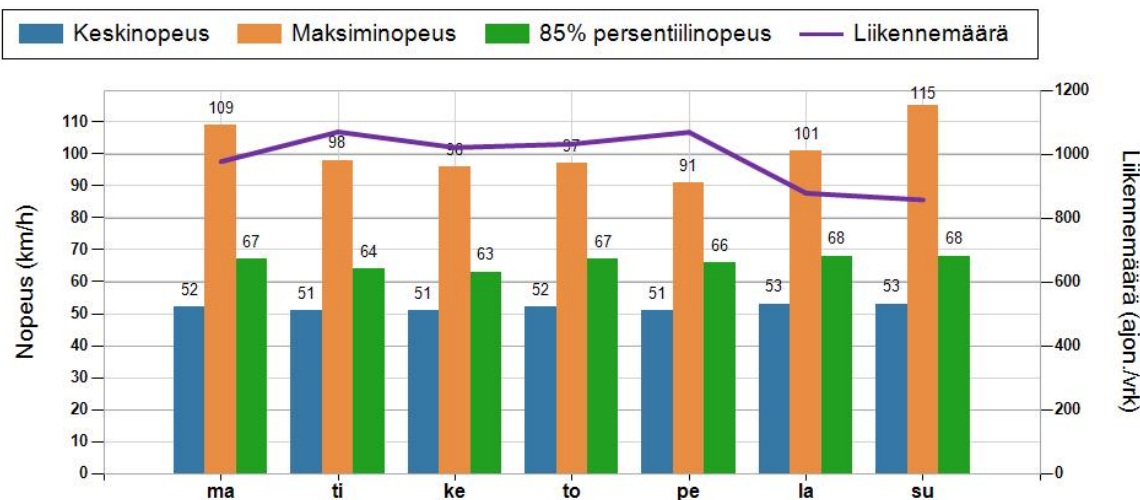

PÄIVÄKOHTAINEN KESKINOPEUS, 85% PERSENTILINOPEUS, MAKSIMINOPEUS JA LIIKENNEMÄÄRÄ (LASKENNALLINEN)