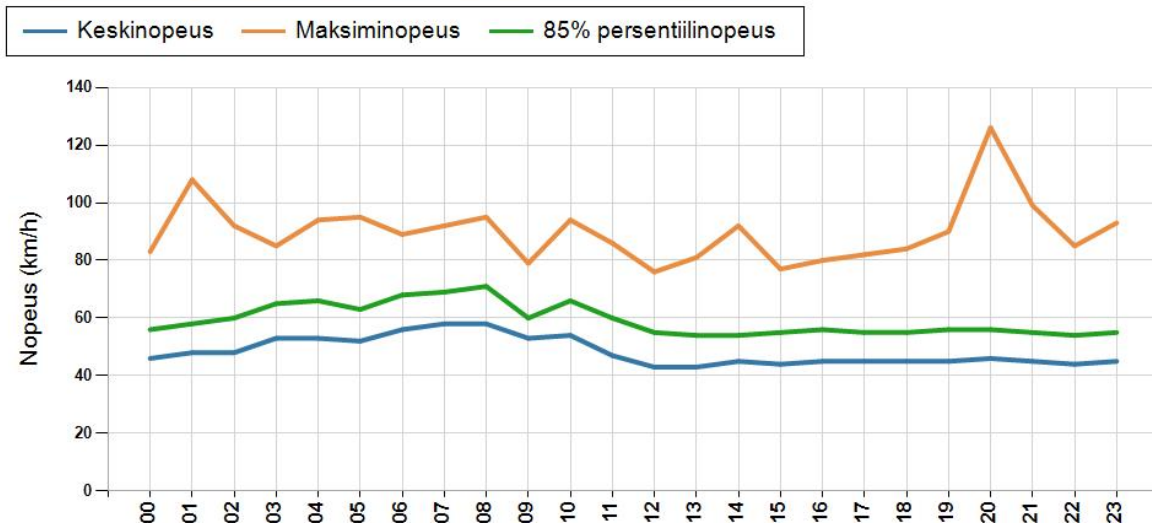

TUNTIKOHTAINEN KESKI-, 85% PERSENTILI- JA MAKSIMINOPEUS