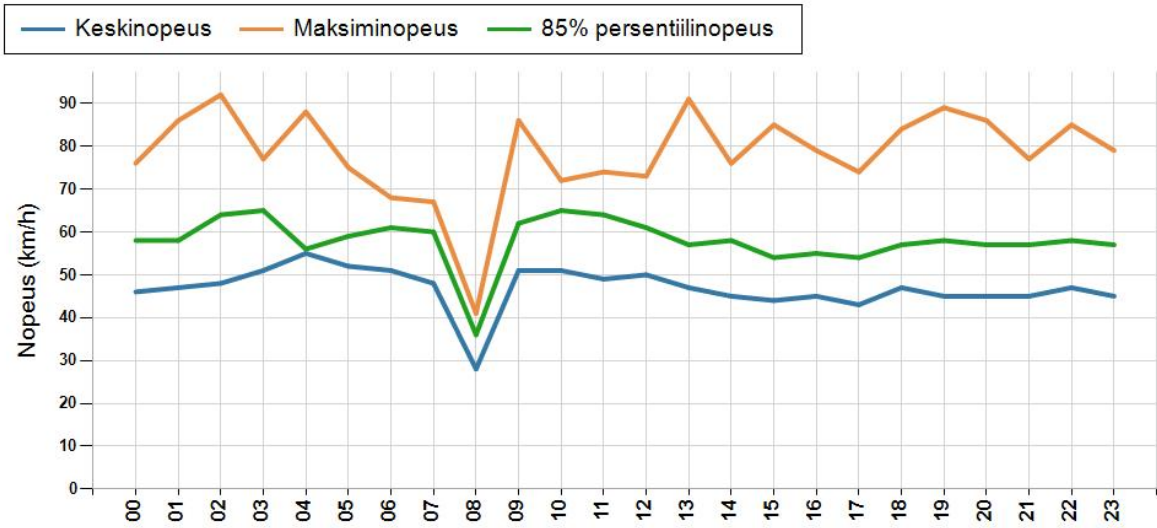

TUNTIKOHTAINEN KESKI-, 85% PERSENTILI- JA MAKSIMINOPEUS