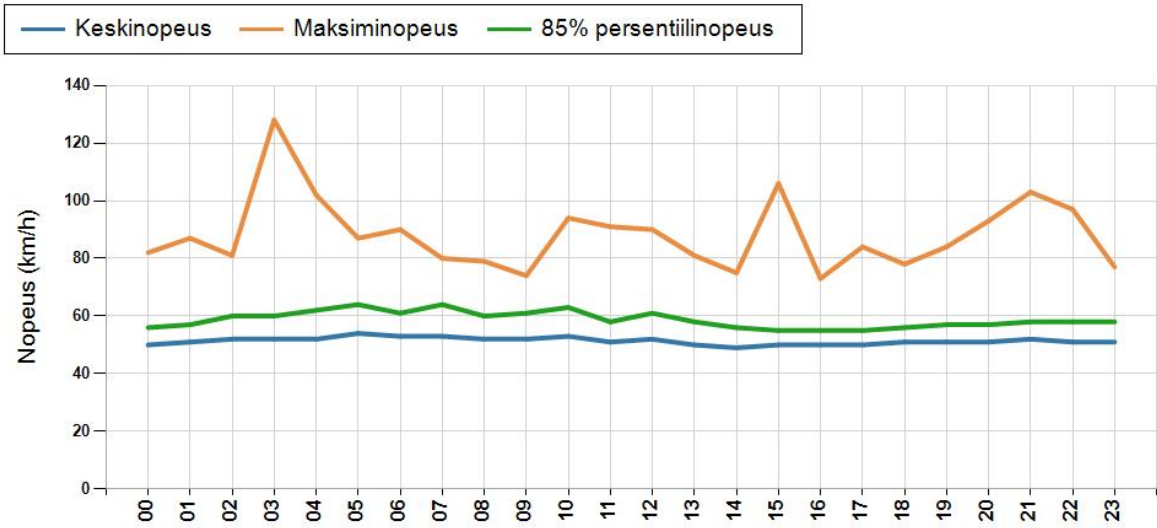

TUNTIKOHTAINEN KESKI-, 85% PERSENTILI- JA MAKSIMINOPEUS