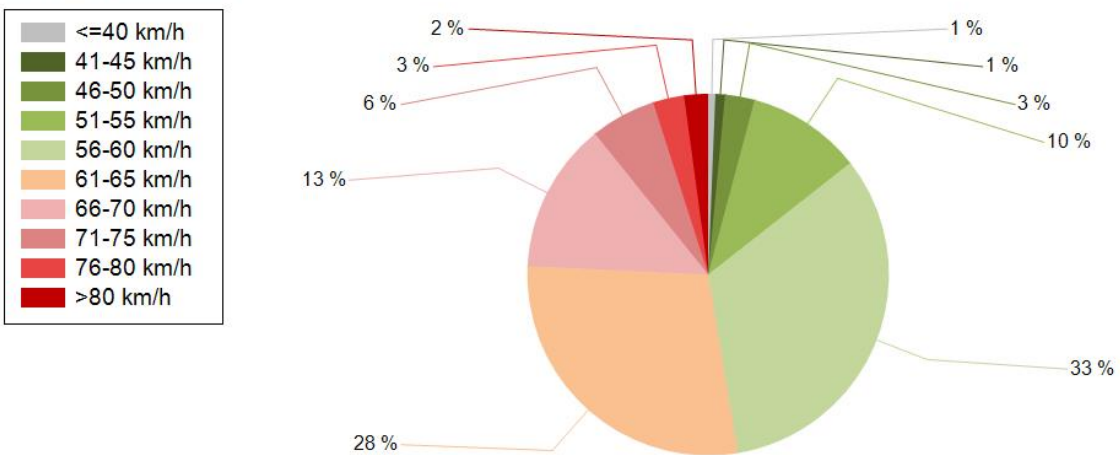

NOPEUSJAKAUMA

Siirrettävät nopeusnäyttötaulut 2022

Hailuoto
YIT - Oulun alueurakka

MITTAUSPAIKKA	30 Hailuoto
	Linkki katunäkymään
KOHTEEN TYYPI	Liittymä
MITTAUSAJANKOHTA	ma 25.07. - pe 12.08.2022
KOHTEEN NOPEUSRAJOITUS	50 km/h
MUUTA HUOMIOITAVAA	