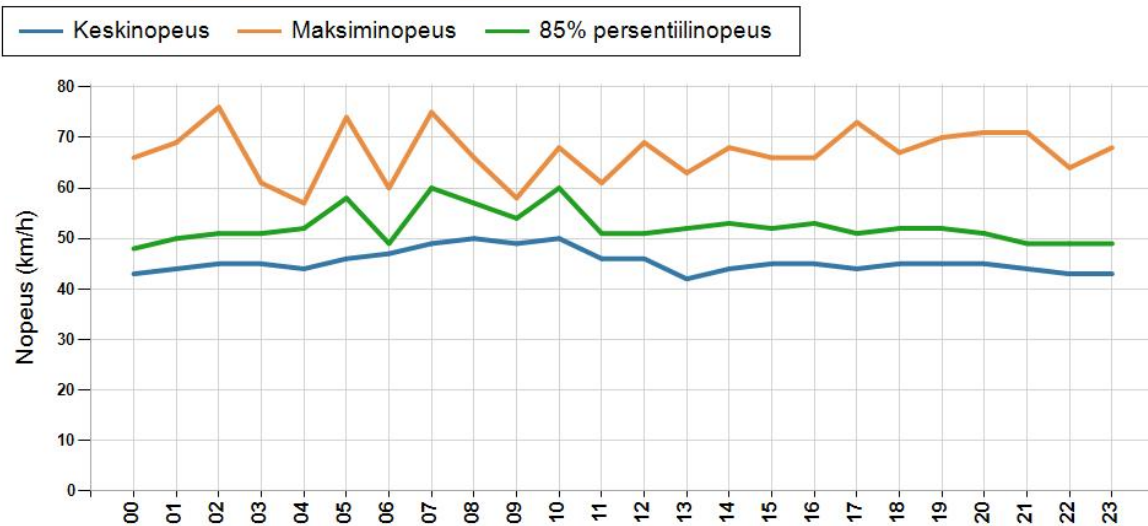

TUNTIKOHTAINEN KESKI-, 85% PERSENTILI- JA MAKSIMINOPEUS