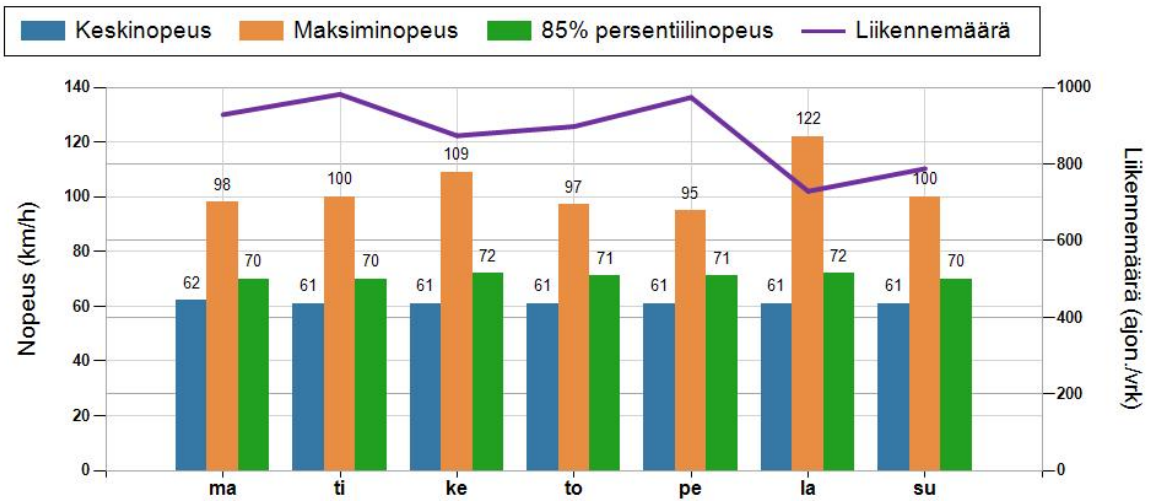

PÄIVÄKOHTAINEN KESKINOPEUS, 85% PERSENTILINOPEUS, MAKSIMINOPEUS JA LIIKENNEMÄÄRÄ (LASKENNALLINEN)