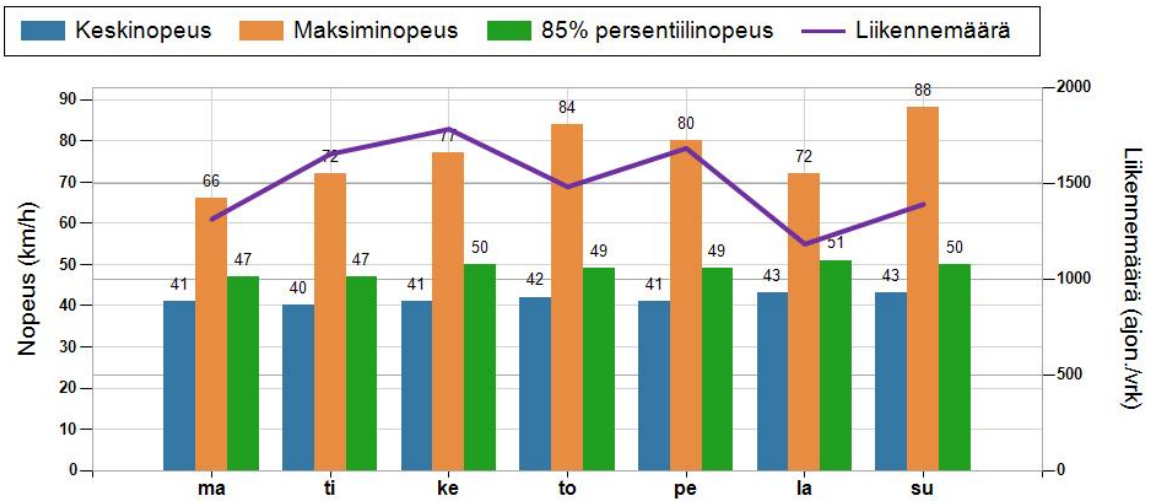

PÄIVÄKOHTAINEN KESKINOPEUS, 85% PERSENTILINOPEUS, MAKSIMINOPEUS JA LIIKENNEMÄÄRÄ (LASKENNALLINEN)