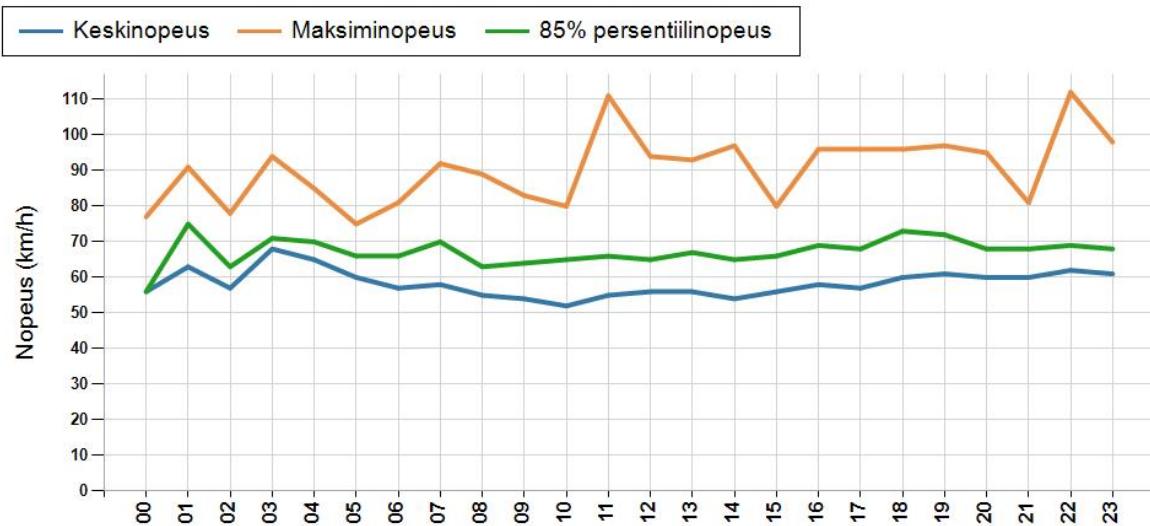

TUNTIKOHTAINEN KESKI-, 85% PERSENTILI- JA MAKSIMINOPEUS