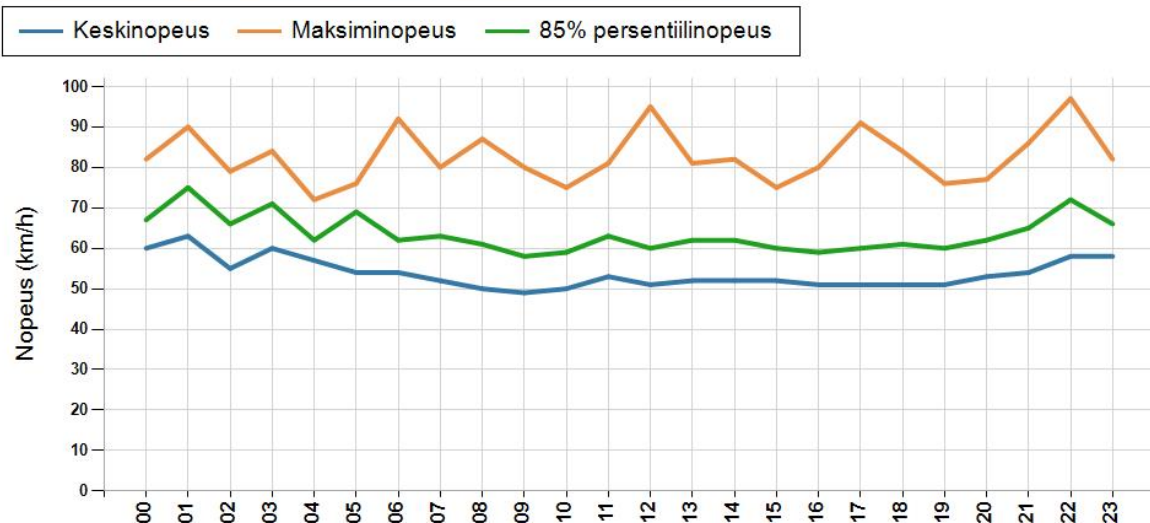

TUNTIKOHTAINEN KESKI-, 85% PERSENTILI- JA MAKSIMINOPEUS