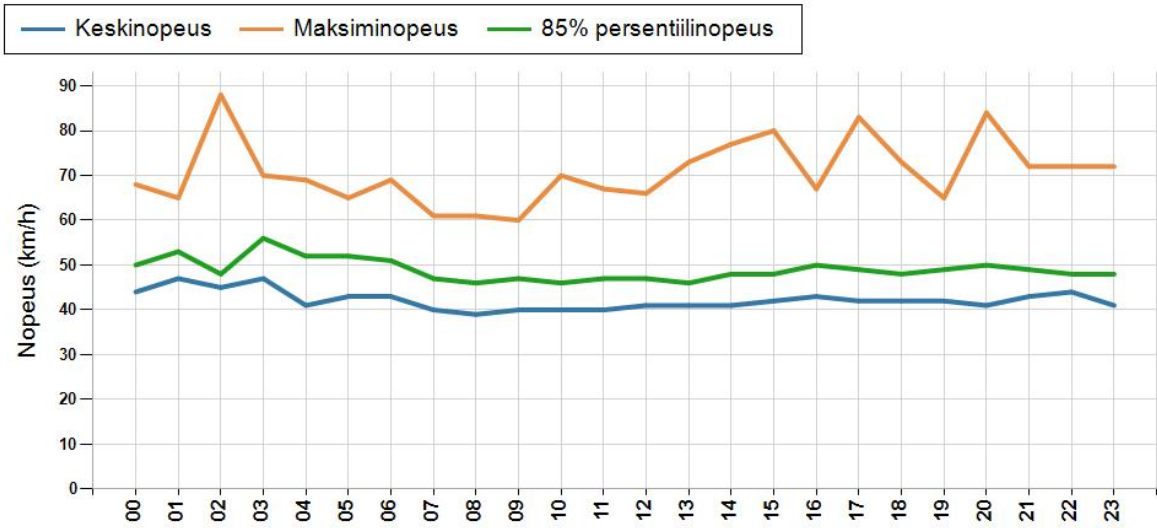

TUNTIKOHTAINEN KESKI-, 85% PERSENTILI- JA MAKSIMINOPEUS