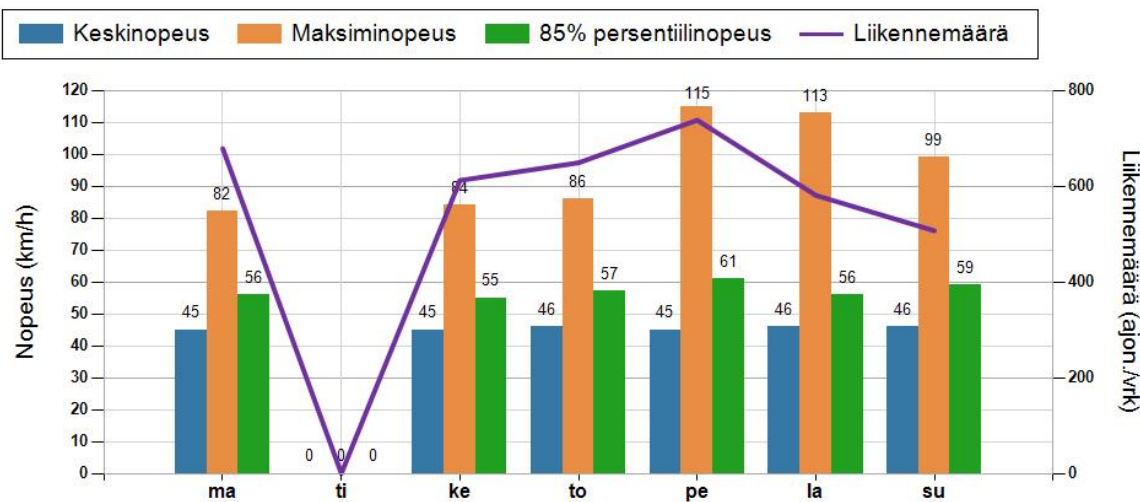

PÄIVÄKOHTAINEN KESKINOPEUS, 85% PERSENTILINOPEUS, MAKSIMINOPEUS JA LIIKENNEMÄÄRÄ (LASKENNALLINEN)