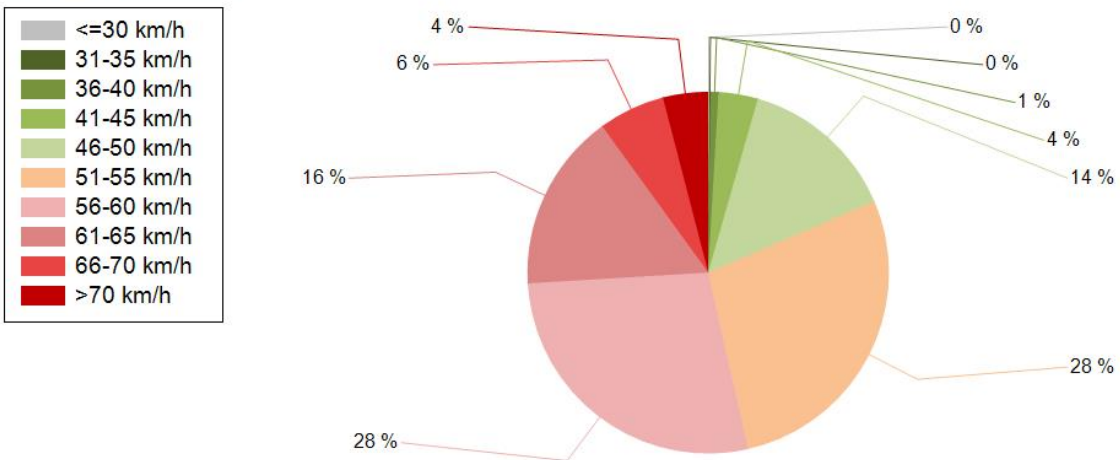

NOPEUSJAKAUMA

Siirrettävät nopeusnäyttötaulut 2021

MITTAUSPAIKKA	66 Oulu Linkki katunäkymään
KOHTEN TYYPPI	Pyörätien ja jalkakäyävän puute
MITTAUSAJANKOHTA	ti 05.10. - ti 12.10.2021
KOHTEN NOPEUSRAJOITUS	60 km/h
MUUTA HUOMIOITAVAA	