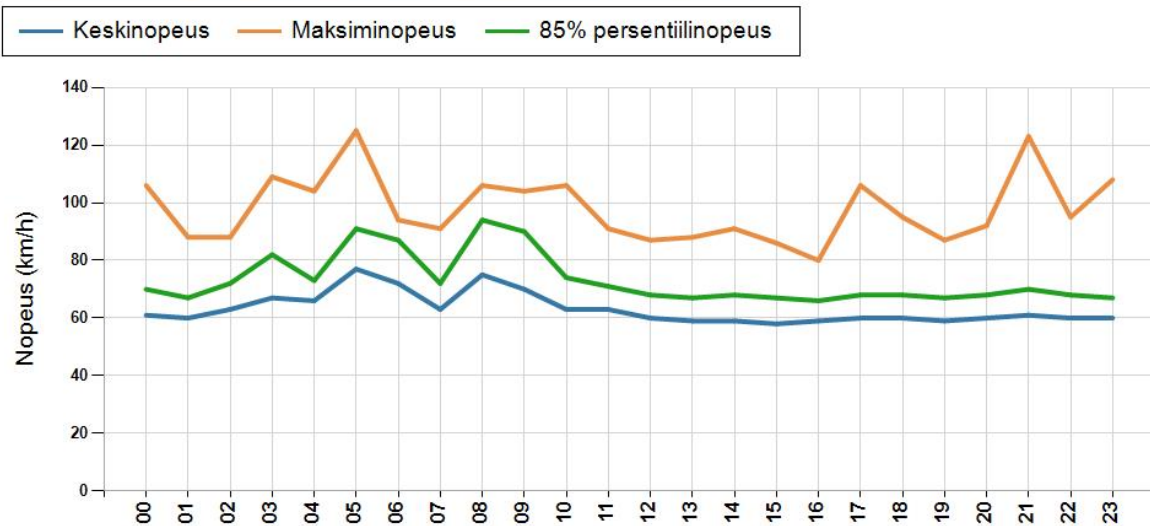

TUNTIKOHTAINEN KESKI-, 85% PERSENTILI- JA MAKSIMINOPEUS