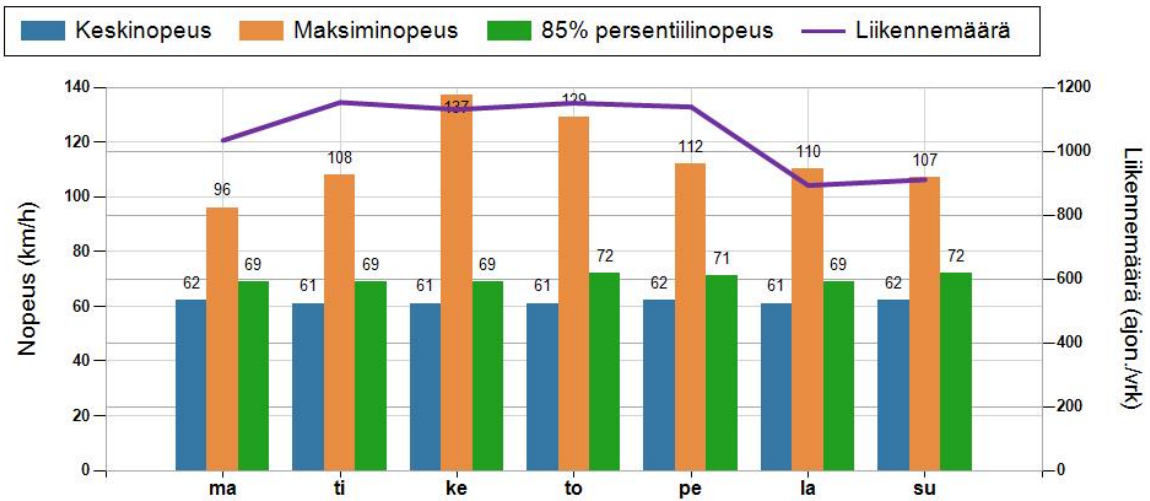

PÄIVÄKOHTAINEN KESKINOPEUS, 85% PERSENTILINOPEUS, MAKSIMINOPEUS JA LIIKENNEMÄÄRÄ (LASKENNALLINEN)