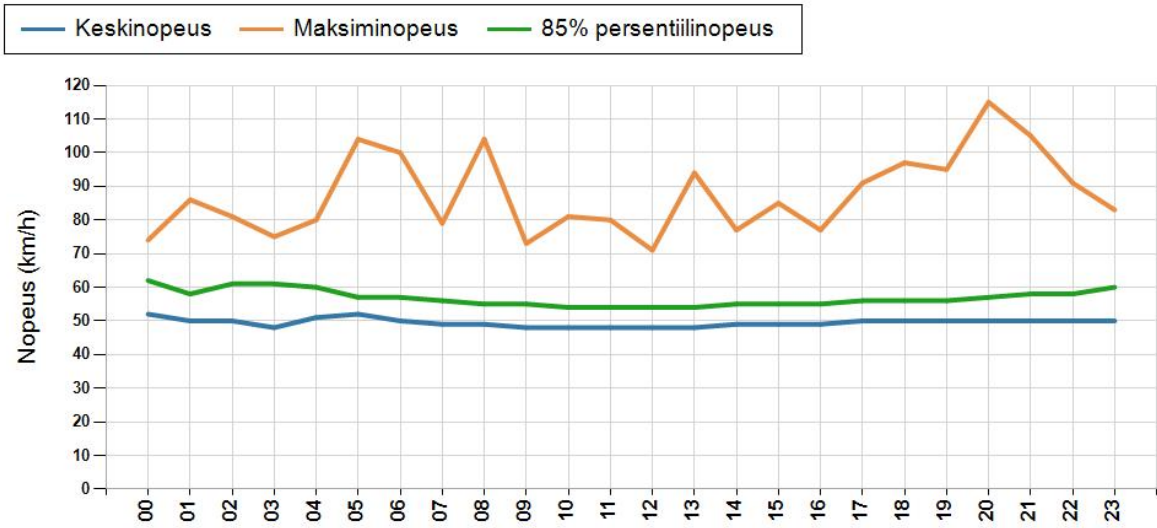

TUNTIKOHTAINEN KESKI-, 85% PERSENTILI- JA MAKSIMINOPEUS