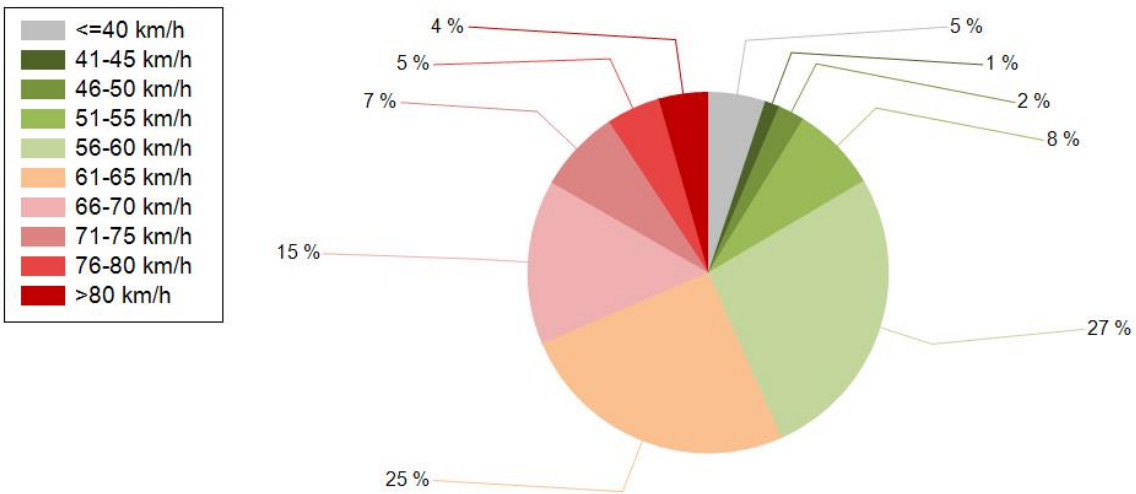

NOPEUSJAKAUMA

Siirrettävät nopeusnäyttötaulut 2022

Liminka
YIT - Oulun alueurakka

MITTAUSPAIKKA	65 Liminka
	Linkki katunäkymään
KOHTEEN TYYPI	Liittymä
MITTAUSAJANKOHTA	ma 23.05. - ma 30.05.2022
KOHTEEN NOPEUSRAJOITUS	50 km/h
MUUTA HUOMIOITAVAA	