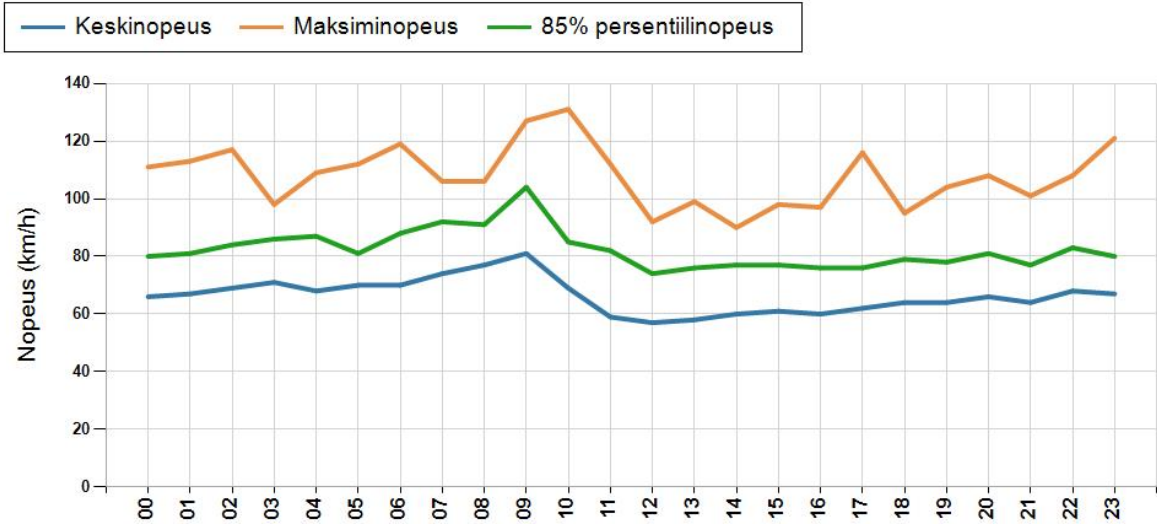

TUNTIKOHTAINEN KESKI-, 85% PERSENTILI- JA MAKSIMINOPEUS