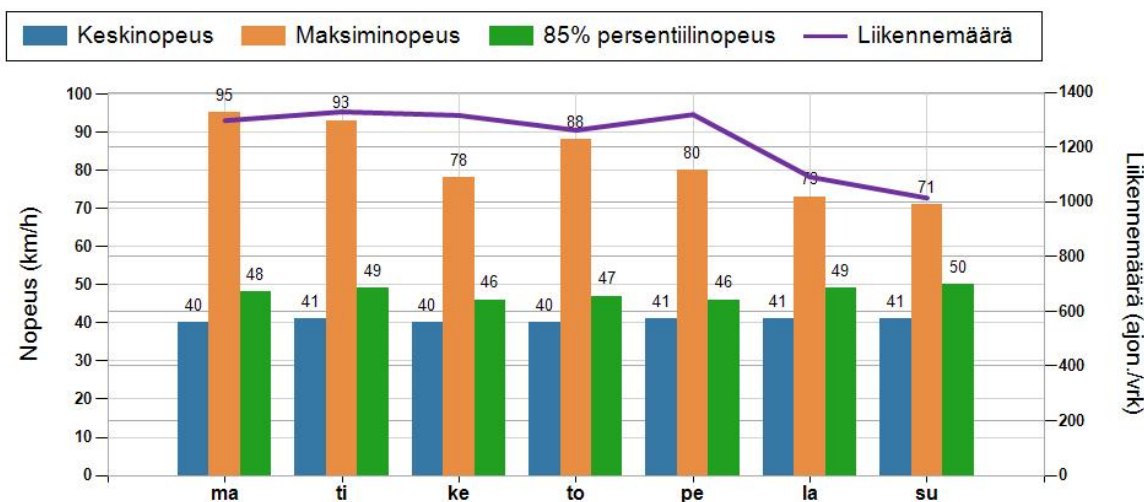

PÄIVÄKOHTAINEN KESKINOPEUS, 85% PERSENTILINOPEUS, MAKSIMINOPEUS JA LIIKENNEMÄÄRÄ (LASKENNALLINEN)