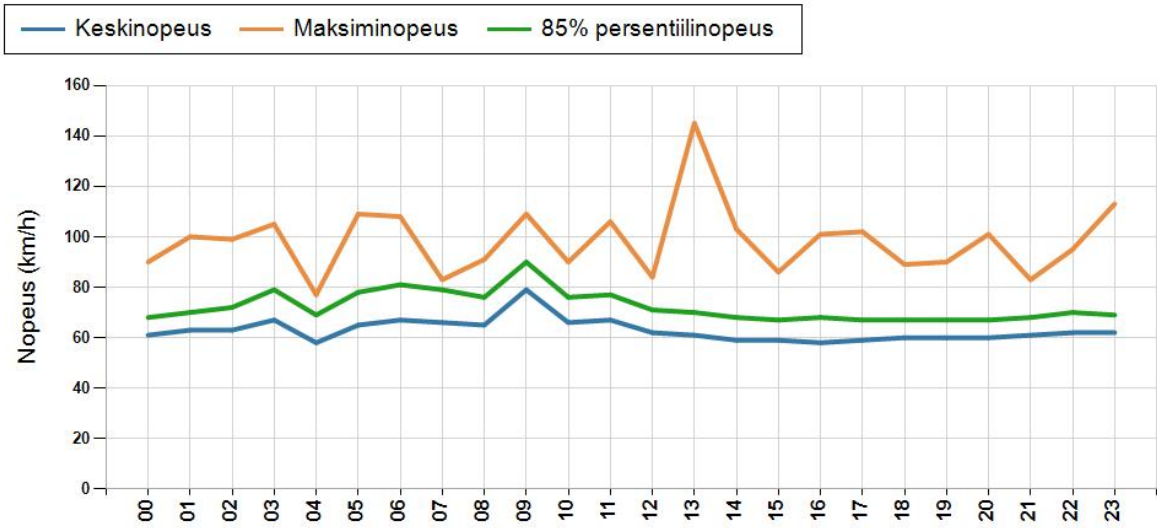

TUNTIKOHTAINEN KESKI-, 85% PERSENTILI- JA MAKSIMINOPEUS