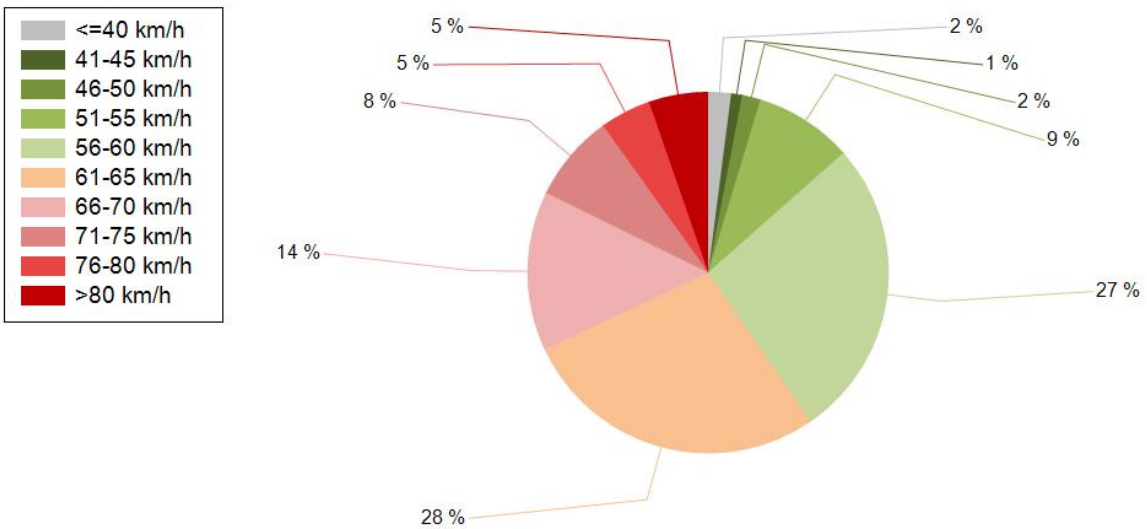

NOPEUSJAKAUMA