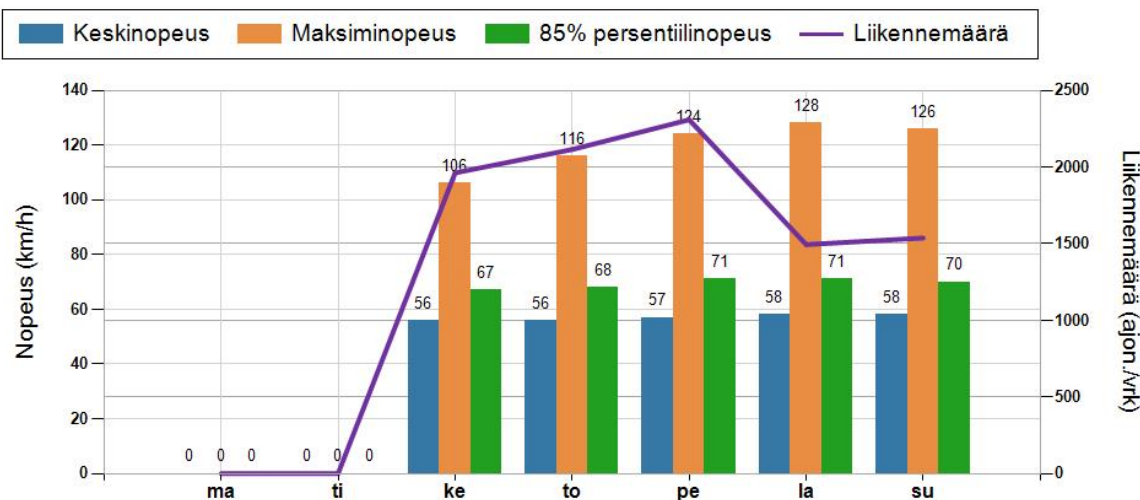

PÄIVÄKOHTAINEN KESKINOPEUS, 85% PERSENTILINOPEUS, MAKSIMINOPEUS JA LIIKENNEMÄÄRÄ (LASKENNALLINEN)