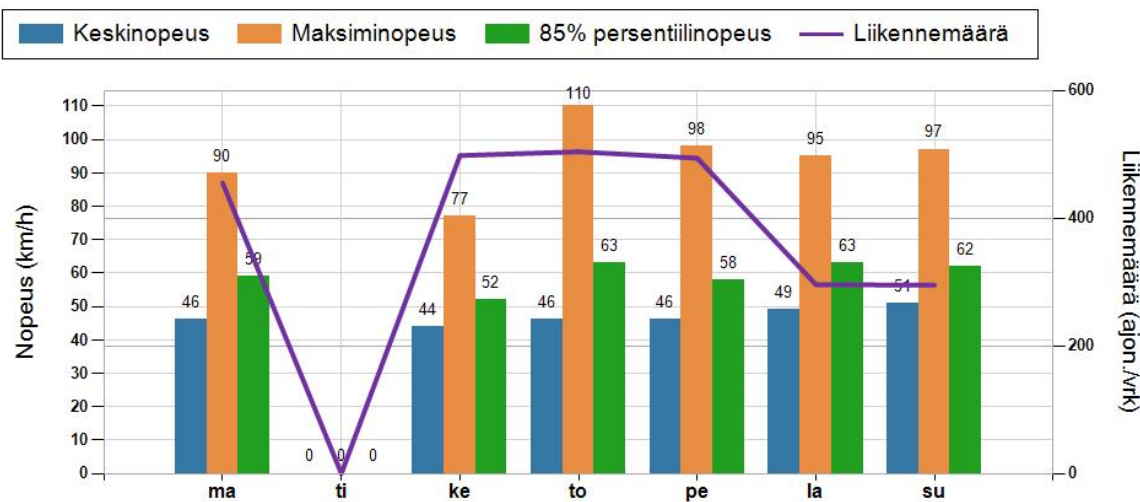

PÄIVÄKOHTAINEN KESKINOPEUS, 85% PERSENTILINOPEUS, MAKSIMINOPEUS JA LIIKENNEMÄÄRÄ (LASKENNALLINEN)