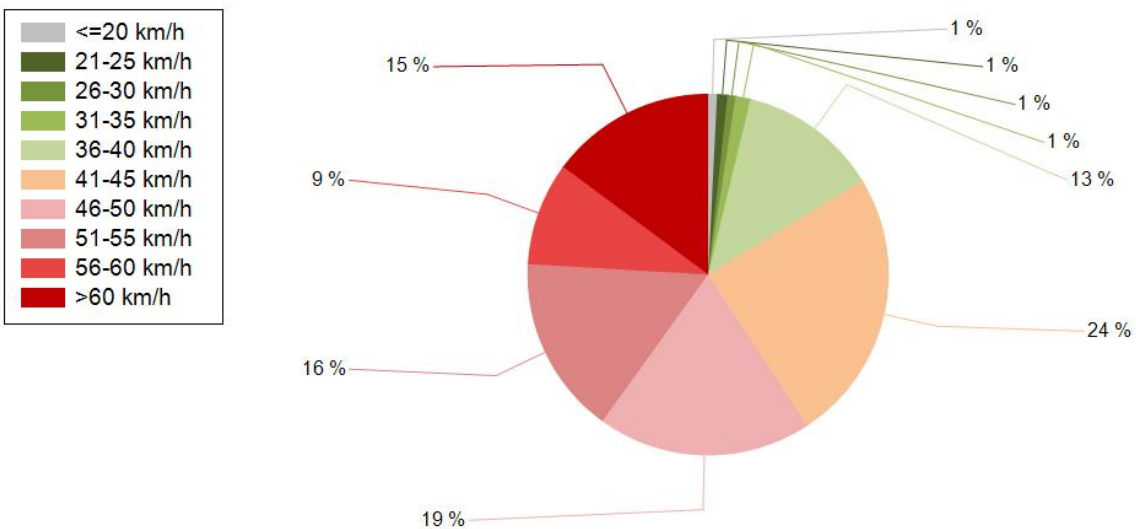

HAVAINTOARVOT Saapuva suunta (18718 / 1 / 440)	
KESKINOPEUS	49 km/h
RAJOITUKSEN YLITTÄNEITÄ	84 %
YLI 10 KM/H YLINOPEUTTA AJANEITA	40 %
85% PERSENTILINOPEUS *	59 km/h
MAKSIMINOPEUS	95 km/h
NOPEUDEN MUUTOS	-5,7 km/h
ARVIO SUUNNAN LIIKENNEMÄÄRÄSTÄ	527 ajon./vrk

* Tarkastelujaksolla mitattu nopeus, jonka alitti 85 % ajoneuvoista

TUNTIKOHTAINEN KESKI-, 85% PERSENTILI- JA MAKSIMINOPEUS

PÄIVÄKOHTAINEN KESKINOPEUS, 85% PERSENTILINOPEUS, MAKSIMINOPEUS JA LIIKENNEMÄÄRÄ (LASKENNALLINEN)

NOPEUSJAKAUMA

Siirrettävät nopeusnäyttötaulut 2021

Kiiminki
YIT - Oulun alueurakka

MITTAUSPAIKKA	9 Kiiminki
	Linkki katunäkymään
KOHTEEN TYYPI	Koulu
MITTAUSAJANKOHTA	ti 23.11. - ti 30.11.2021
KOHTEEN NOPEUSRAJOITUS	40 km/h
MUUTA HUOMIOITAVAA	