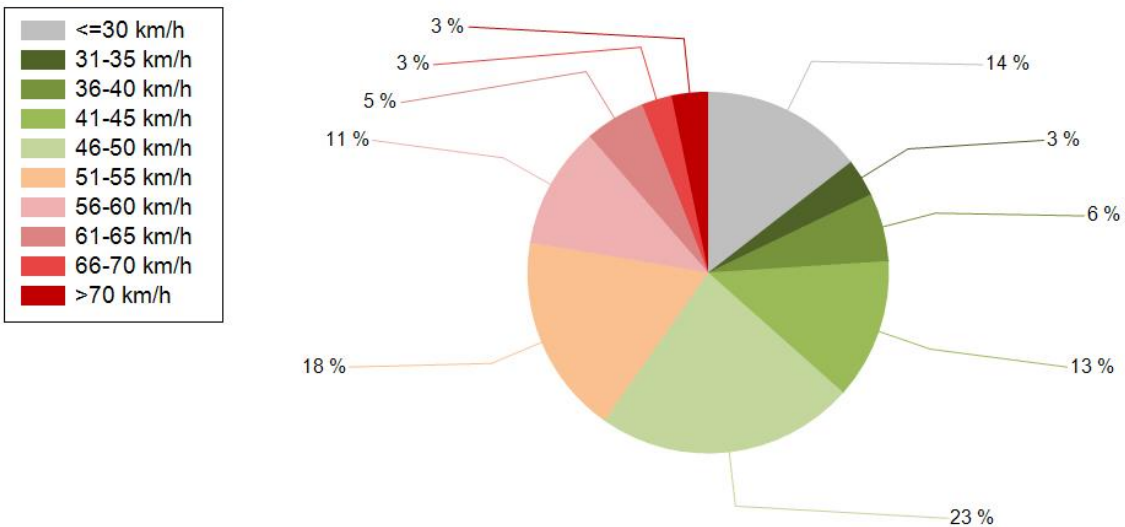

NOPEUSJAKAUMA

Siirrettävät nopeusnäyttötaulut 2021

Lumijoki
YIT - Oulun alueurakka

MITTAUSPAIKKA	37 Lumijoki
	Linkki katunäkymään
KOHTEEN TYYPI	Kevaripuute
MITTAUSAJANKOHTA	ti 30.11. - ti 07.12.2021
KOHTEEN NOPEUSRAJOITUS	40 km/h
MUUTA HUOMIOITAVAA	