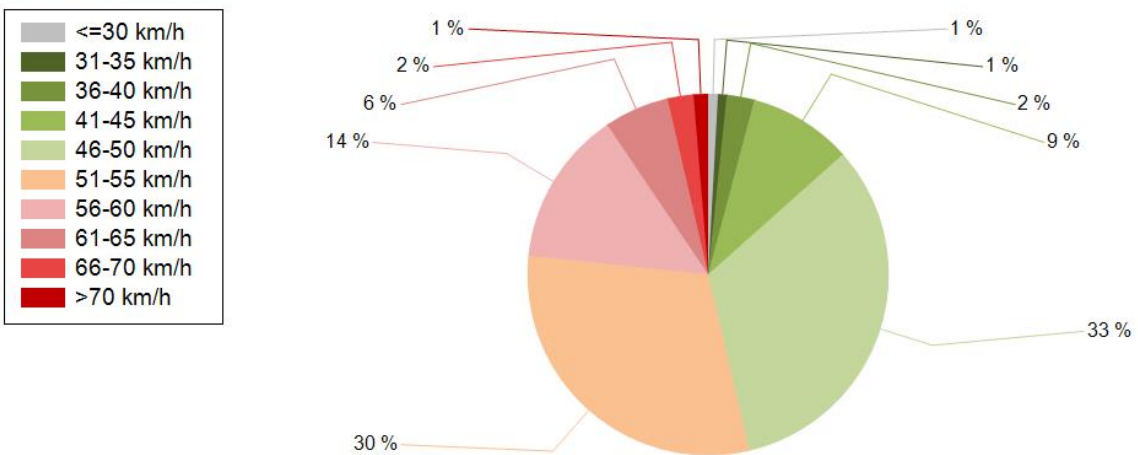

HAVAINTOARVOT Saapuva suunta (8484 / 1 / 740)	
KESKINOPEUS	51 km/h
RAJOITUKSEN YLITTÄNEITÄ	54 %
YLI 10 KM/H YLINOPEUTTA AJANEITA	10 %
85% PERSENTILINOPEUS *	58 km/h
MAKSIMINOPEUS	128 km/h
NOPEUDEN MUUTOS	-1,8 km/h
ARVIO SUUNNAN LIIKENNEMÄÄRÄSTÄ	2763 ajon./vrk

* Tarkastelujaksolla mitattu nopeus, jonka alitti 85 % ajoneuvoista

TUNTIKOHTAINEN KESKI-, 85% PERSENTILI- JA MAKSIMINOPEUS

PÄIVÄKOHTAINEN KESKINOPEUS, 85% PERSENTILINOPEUS, MAKSIMINOPEUS JA LIIKENNEMÄÄRÄ (LASKENNALLINEN)

NOPEUSJAKAUMA

Siirrettävät nopeusnäyttötaulut 2021

Haukipudas
YIT - Oulun alueurakka

MITTAUSPAIKKA	3 Haukipudas Linkki katunäkymään
KOHTEEN TYYPI	Koulu
MITTAUSAJANKOHTA	ti 07.09. - ti 14.09.2021
KOHTEEN NOPEUSRAJOITUS	40 km/h
MUUTA HUOMIOITAVAA	