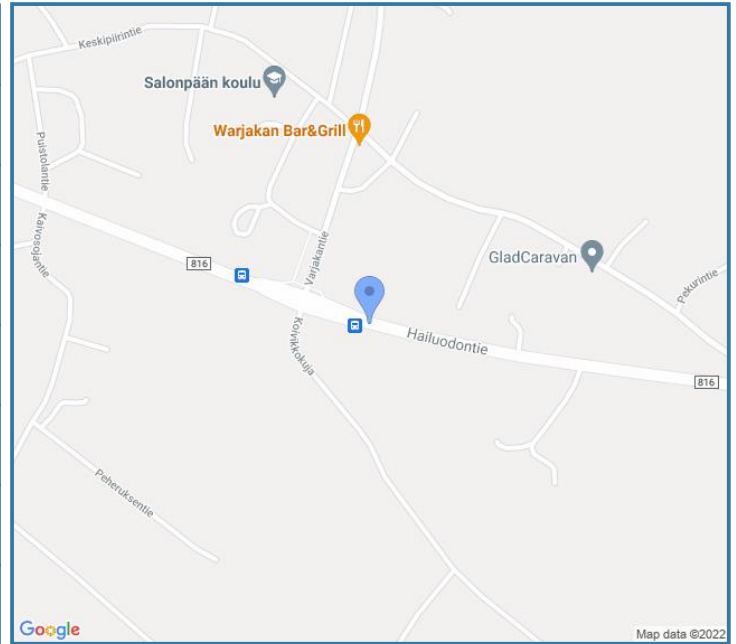

Siirrettävät nopeusnäyttötaulut 2021

Oulunsalo
YIT - Oulun alueurakka

MITTAUSPAIKKA	24 Oulunsalo
	Linkki katunäkymään
KOHTEEN TYYPI	Koulu
MITTAUSAJANKOHTA	ti 14.09. - ti 21.09.2021
KOHTEEN NOPEUSRAJOITUS	60 km/h
MUUTA HUOMIOITAVAA	

HAVAINTOARVOT Saapuva suunta (816 / 2 / 6290)	
KESKINOPEUS	59 km/h
RAJOITUKSEN YLITTÄNEITÄ	44 %
YLI 10 KM/H YLINOPEUTTA AJANEITA	11 %
85% PERSENTILINOPEUS *	68 km/h
MAKSIMINOPEUS	125 km/h
NOPEUDEN MUUTOS	-2,0 km/h
ARVIO SUUNNAN LIIKENNEMÄÄRÄSTÄ	1141 ajon./vrk