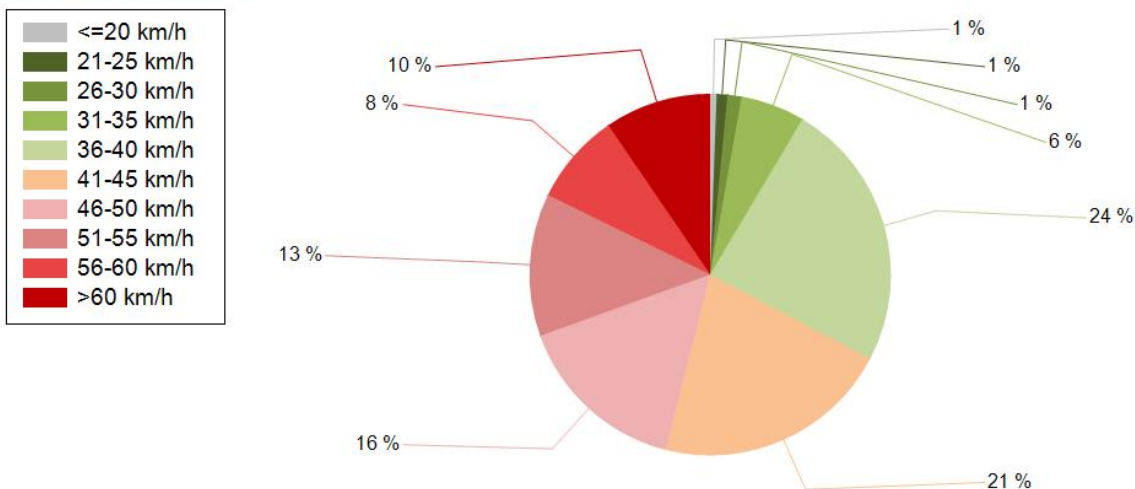

HAVAINTOARVOT Saapuva suunta (18637 / 1 / 4820)

KESKINOPEUS	46 km/h
RAJOITUKSEN YLITTÄNEITÄ	67 %
YLI 10 KM/H YLINOPEUTTA AJANEITA	31 %
85% PERSENTILINOPEUS *	57 km/h
MAKSIMINOPEUS	126 km/h
NOPEUDEN MUUTOS	-3,8 km/h
ARVIO SUUNNAN LIIKENNEMÄÄRÄSTÄ	972 ajon./vrk

* Tarkastelujaksolla mitattu nopeus, jonka alitti 85 % ajoneuvoista

TUNTIKOHTAINEN KESKI-, 85% PERSENTILI- JA MAKSIMINOPEUS

PÄIVÄKOHTAINEN KESKINOPEUS, 85% PERSENTILINOPEUS, MAKSIMINOPEUS JA LIIKENNEMÄÄRÄ (LASKENNALLINEN)

NOPEUSJAKAUMA

Siirrettävät nopeusnäyttötaulut 2021

Kempele
YIT - Oulun alueurakka

MITTAUSPAIKKA	7 Kempele
	Linkki katunäkymään
KOHTEN TYYPPI	Koulu
MITTAUSAJANKOHTA	ma 01.11. - to 11.11.2021
KOHTEN NOPEUSRAJOITUS	40 km/h
MUUTA HUOMIOITAVAA	