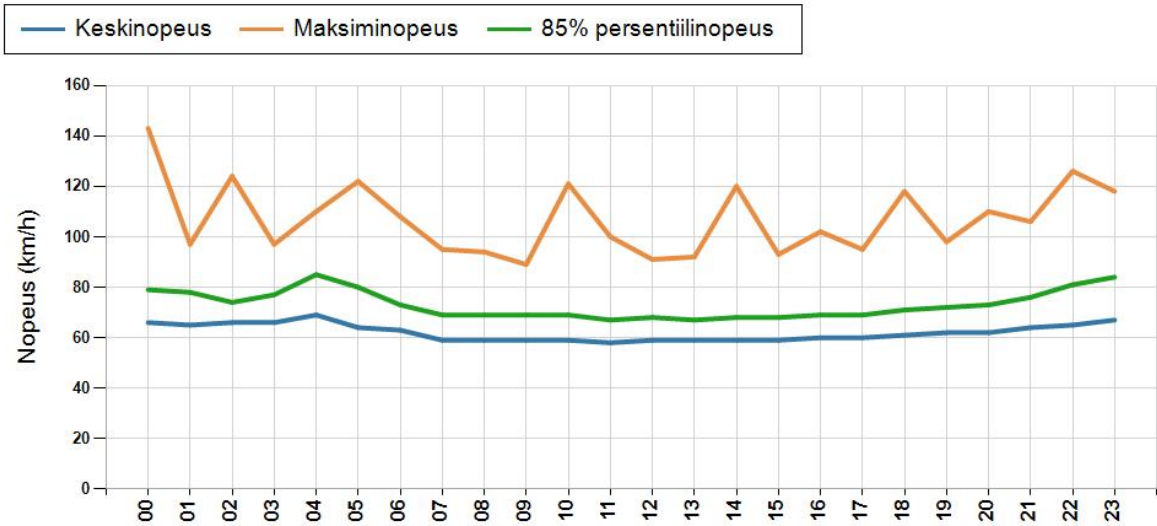

TUNTIKOHTAINEN KESKI-, 85% PERSENTILI- JA MAKSIMINOPEUS