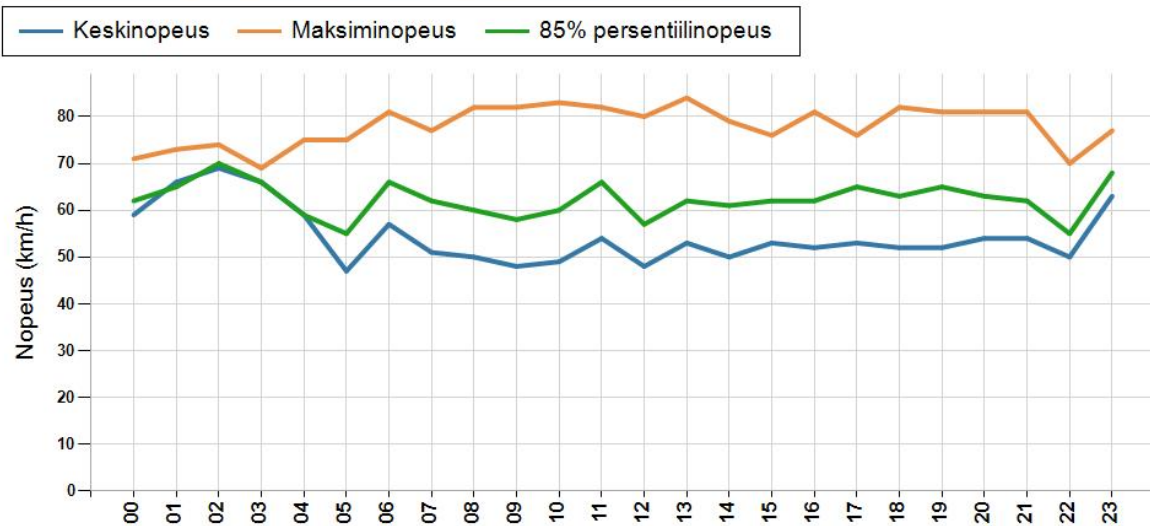

TUNTIKOHTAINEN KESKI-, 85% PERSENTIILI- JA MAKSIMINOPEUS