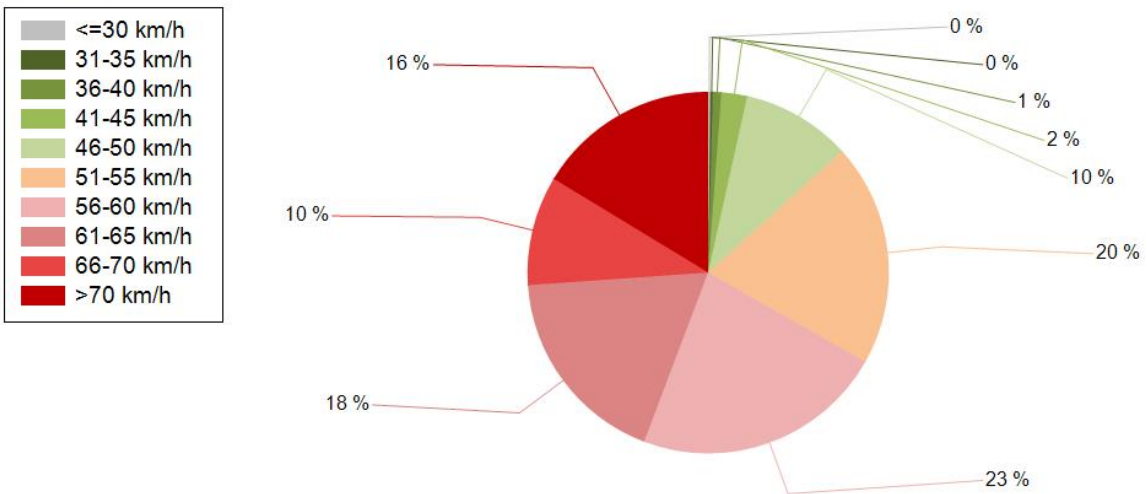

NOPEUSJAKAUMA