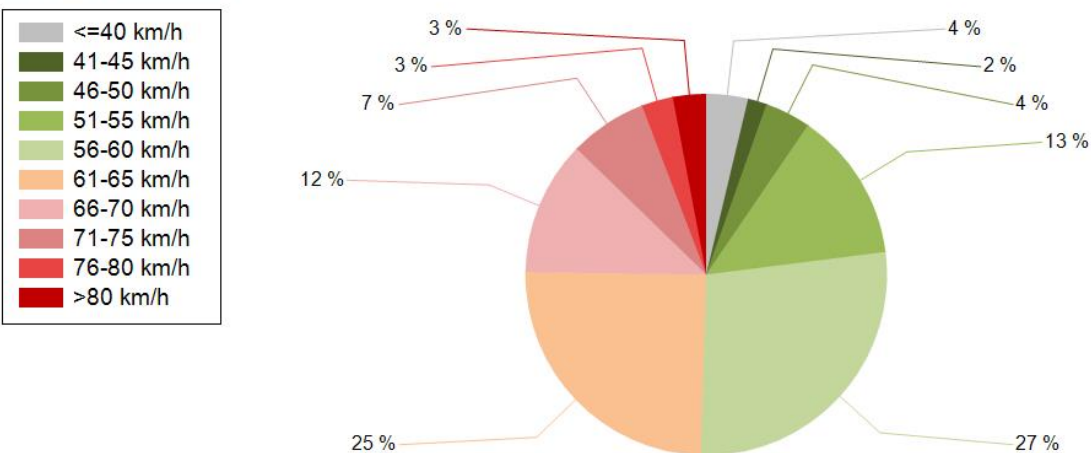

NOPEUSJAKAUMA

Siirrettävät nopeusnäyttötaulut 2022

Tyrnävä
YIT - Oulun alueurakka

MITTAUSPAIKKA	26 Tyrnävä Linkki katunäkymään
KOHTEN TYYPPI	Pyörätien ja jalkakäytävän puute
MITTAUSAJANKOHTA	ma 09.05. - ti 17.05.2022
KOHTEN NOPEUSRAJOITUS	40 km/h
MUUTA HUOMIOITAVAA	