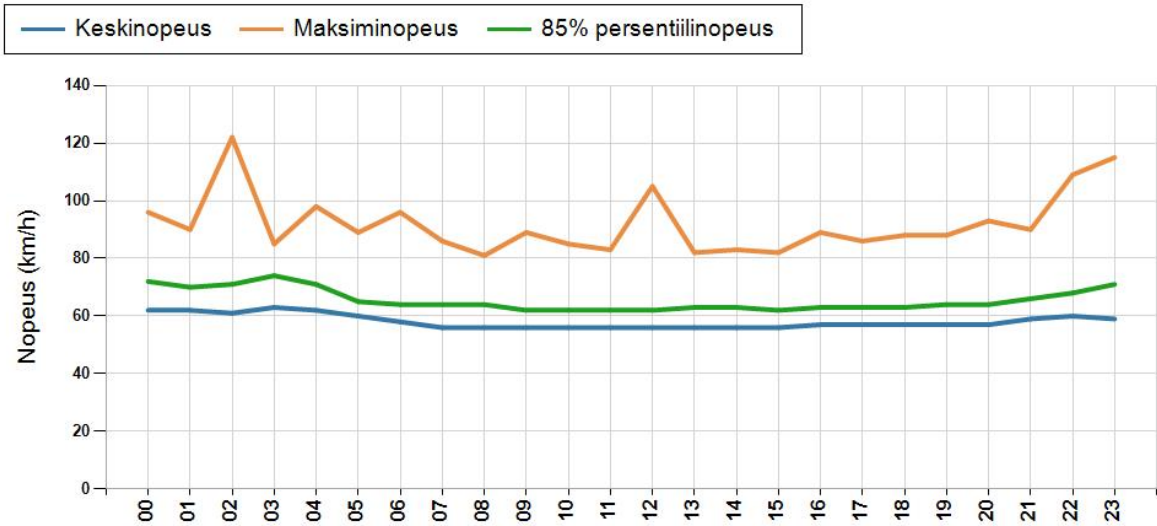

TUNTIKOHTAINEN KESKI-, 85% PERSENTILI- JA MAKSIMINOPEUS