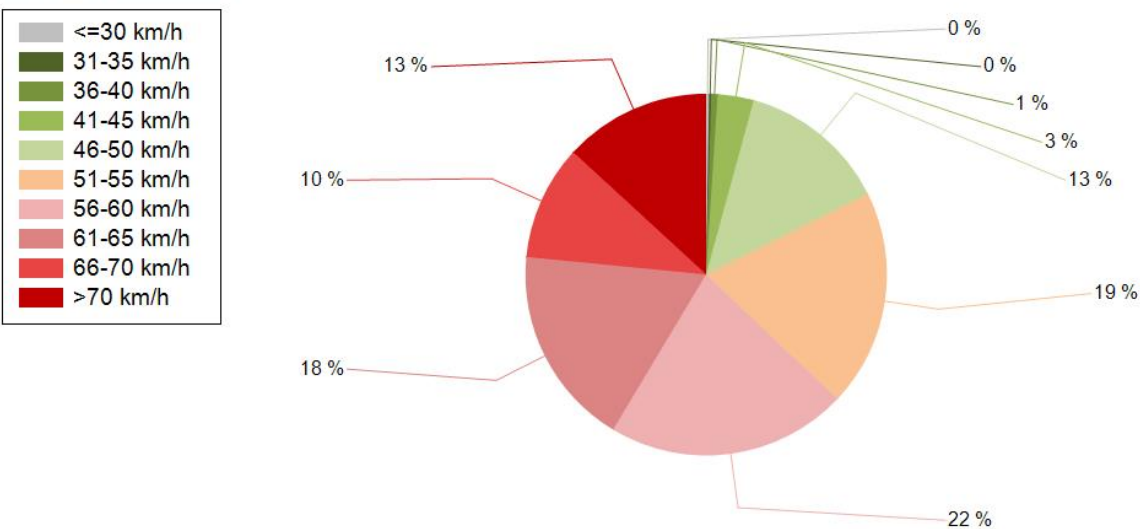

HAVAINTOARVOT Saapuva suunta (848 / 2 / 8190)

KESKINOPEUS	59 km/h
RAJOITUKSEN YLITTÄNEITÄ	82 %
YLI 10 KM/H YLINOPEUTTA AJANEITA	41 %
85% PERSENTIILINOPEUS *	69 km/h
MAKSIMINOPEUS	132 km/h
NOPEUDEN MUUTOS	-9,8 km/h
ARVIO SUUNNAN LIIKENNEMÄÄRÄSTÄ	2137 ajon./vrk

NOPEUSJAKAUMA

Siirrettävät nopeusnäyttötaulut 2021

Kiiminki
YIT - Oulun alueurakka

MITTAUSPAIKKA	13 Kiiminki
	Linkki katunäkymään
KOHTEN TYYPPI	Suojatie
MITTAUSAJANKOHTA	ma 01.11. - to 11.11.2021
KOHTEN NOPEUSRAJOITUS	40 km/h
MUUTA HUOMIOITAVAA	