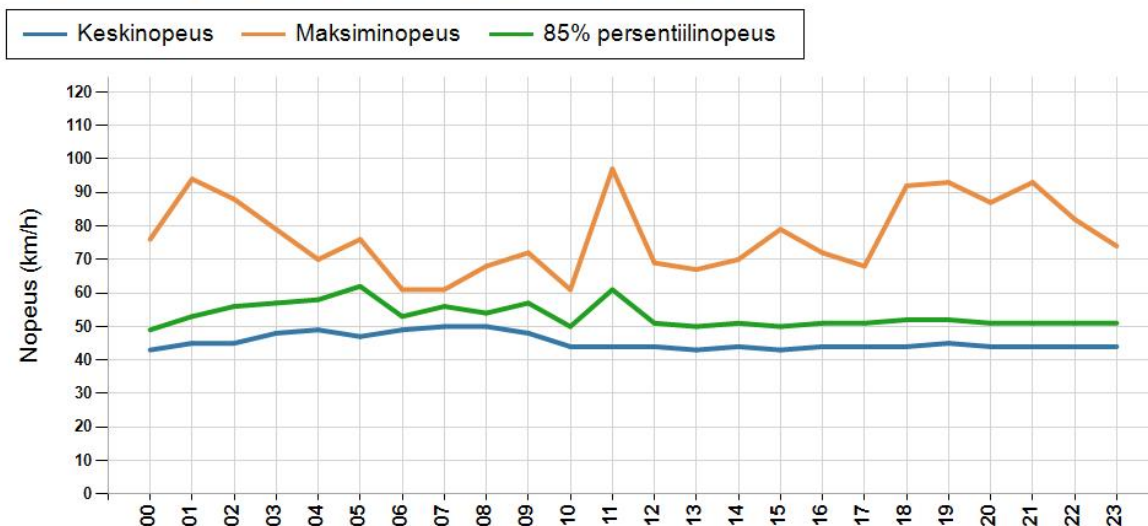

TUNTIKOHTAINEN KESKI-, 85% PERSENTILI- JA MAKSIMINOPEUS