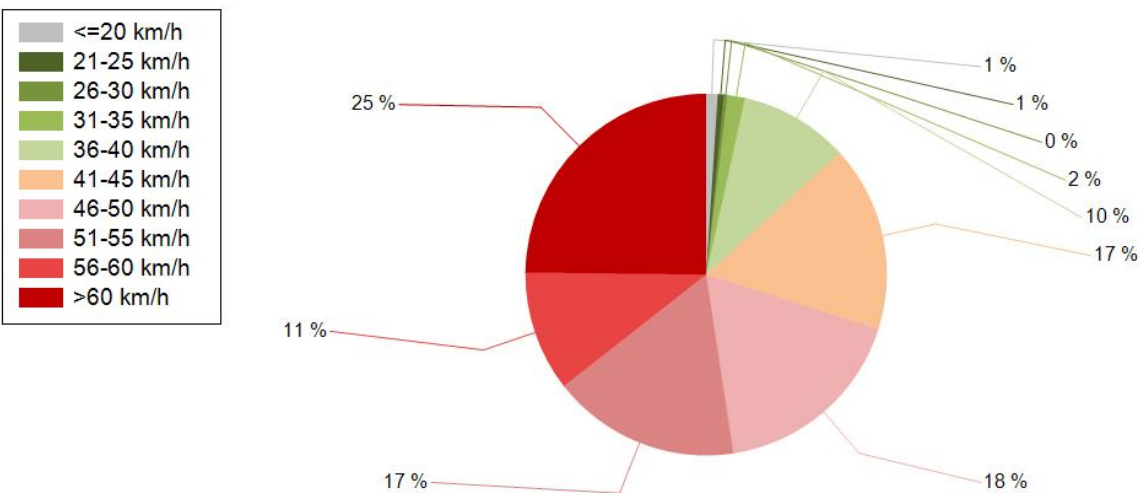

HAVAINTOARVOT Saapuva suunta (18718 / 1 / 800)	
KESKINOPEUS	52 km/h
RAJOITUKSEN YLITTÄNEITÄ	87 %
YLI 10 KM/H YLINOPEUTTA AJANEITA	52 %
85% PERSENTILINOPEUS *	63 km/h
MAKSIMINOPEUS	84 km/h
NOPEUDEN MUUTOS	-7,2 km/h
ARVIO SUUNNAN LIIKENNEMÄÄRÄSTÄ	493 ajon./vrk

* Tarkastelujaksolla mitattu nopeus, jonka alitti 85 % ajoneuvoista

TUNTIKOHTAINEN KESKI-, 85% PERSENTIILI- JA MAKSIMINOPEUS

PÄIVÄKOHTAINEN KESKINOPEUS, 85% PERSENTIILINOPEUS, MAKSIMINOPEUS JA LIIKENNEMÄÄRÄ (LASKENNALLINEN)

NOPEUSJAKAUMA

Siirrettävät nopeusnäyttötaulut 2021

Kiiminki
YIT - Oulun alueurakka

MITTAUSPAIKKA	10 Kiiminki Linkki katunäkymään
KOHTEEN TYYPI	Pyörätien ja jalkakäyävän puute
MITTAUSAJANKOHTA	ti 19.10. - ma 01.11.2021
KOHTEEN NOPEUSRAJOITUS	60 km/h
MUUTA HUOMIOITAVAA	