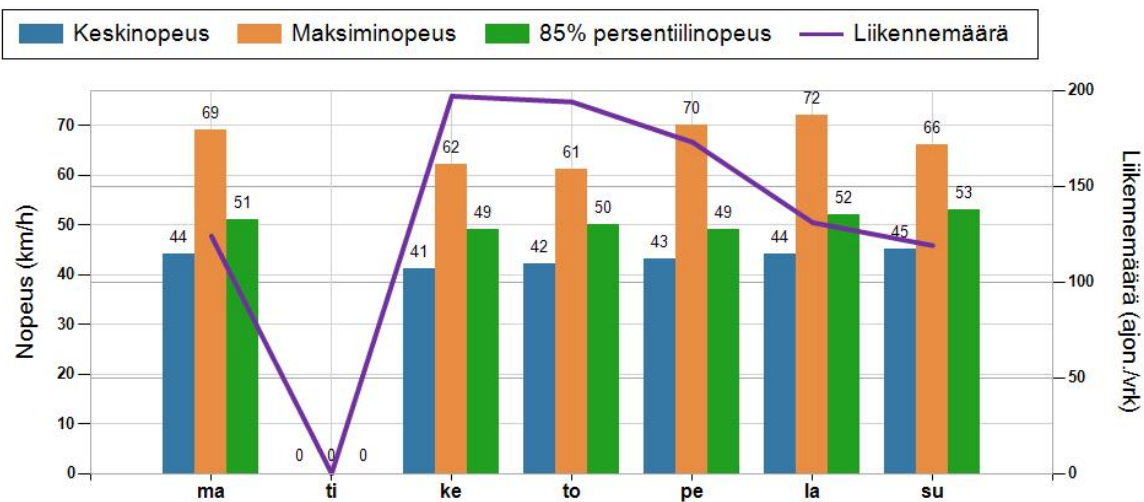

PÄIVÄKOHTAINEN KESKINOPEUS, 85% PERSENTILINOPEUS, MAKSIMINOPEUS JA LIIKENNEMÄÄRÄ (LASKENNALLINEN)