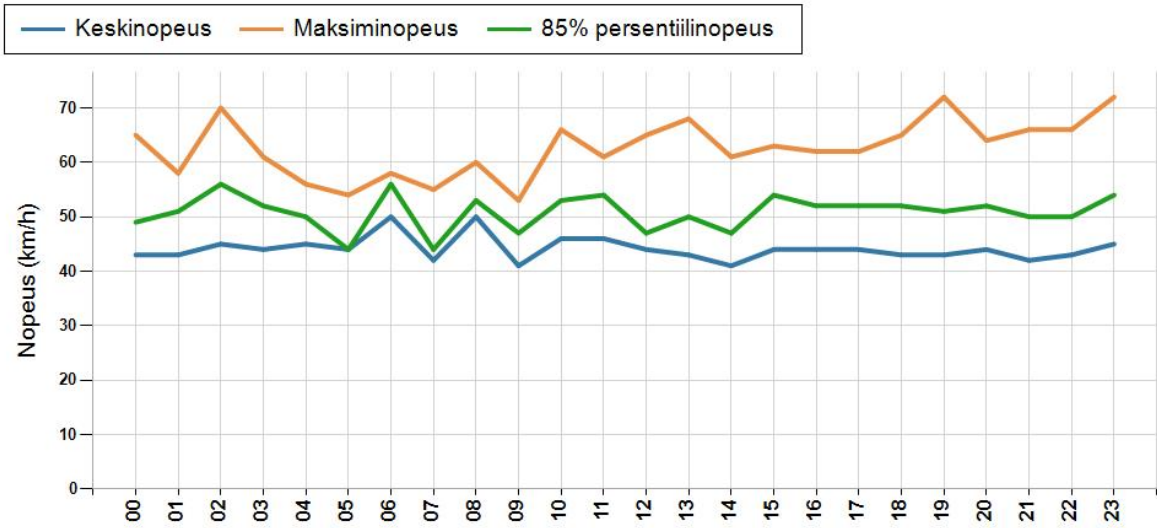

TUNTIKOHTAINEN KESKI-, 85% PERSENTILI- JA MAKSIMINOPEUS