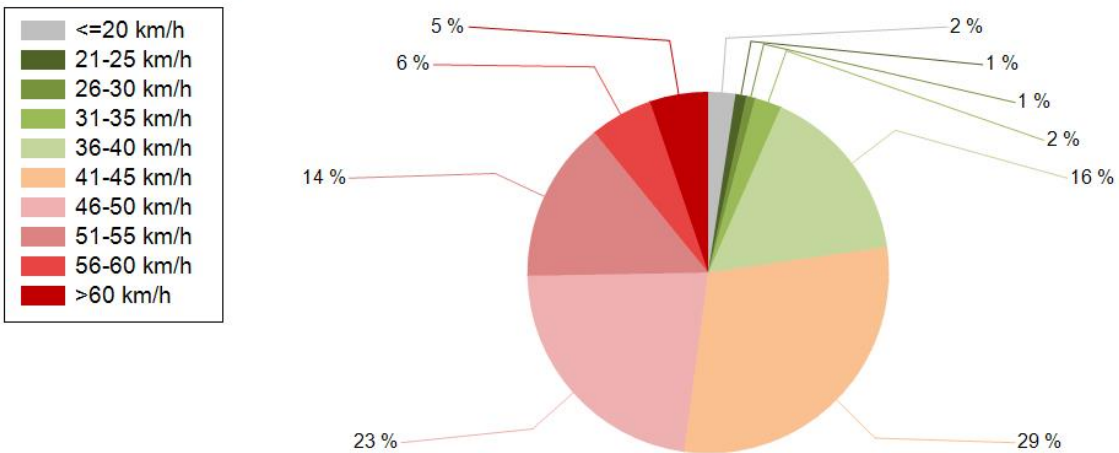

HAVAINTOARVOT Saapuva suunta (18729 / 1 / 470)	
KESKINOPEUS	46 km/h
RAJOITUKSEN YLITTÄNEITÄ	77 %
YLI 10 KM/H YLINOPEUTTA AJANEITA	25 %
85% PERSENTILINOPEUS *	54 km/h
MAKSIMINOPEUS	93 km/h
NOPEUDEN MUUTOS	-7,0 km/h
ARVIO SUUNNAN LIIKENNEMÄÄRÄSTÄ	988 ajon./vrk

* Tarkastelujaksolla mitattu nopeus, jonka alitti 85 % ajoneuvoista

TUNTIKOHTAINEN KESKI-, 85% PERSENTIILI- JA MAKSIMINOPEUS

PÄIVÄKOHTAINEN KESKINOPEUS, 85% PERSENTIILINOPEUS, MAKSIMINOPEUS JA LIIKENNEMÄÄRÄ (LASKENNALLINEN)

NOPEUSJAKAUMA

Siirrettävät nopeusnäyttötaulut 2021

MITTAUSPAIKKA	4 Haukipudas Linkki katunäkymään
KOHTEN TYYPPI	Koulu
MITTAUSAJANKOHTA	ti 14.09. - ti 21.09.2021
KOHTEN NOPEUSRAJOITUS	40 km/h
MUUTA HUOMIOITAVAA	

HAVAINTOARVOT Saapuva suunta (18729 / 1 / 925)	
KESKINOPEUS	46 km/h
RAJOITUKSEN YLITTÄNEITÄ	73 %
YLI 10 KM/H YLINOPEUTTA AJANEITA	29 %
85% PERSENTILINOPEUS *	55 km/h
MAKSIMINOPEUS	115 km/h
NOPEUDEN MUUTOS	-5,8 km/h
ARVIO SUUNNAN LIIKENNEMÄÄRÄSTÄ	628 ajon./vrk