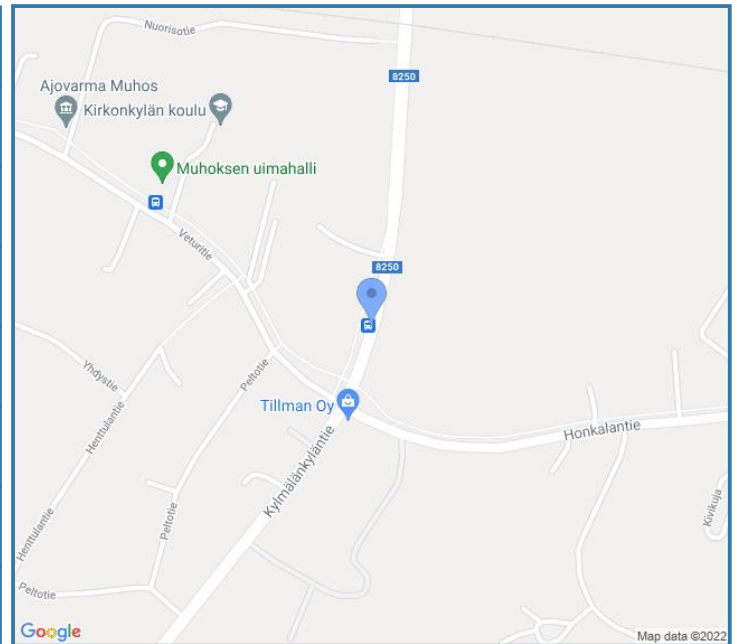

Siirrettävät nopeusnäyttötaulut 2021

Muhos
YIT - Oulun alueurakka

MITTAUSPAIKKA	53 Muhos
	Linkki katunäkymään
KOHTEEN TYYPI	Suojatie
MITTAUSAJANKOHTA	to 11.11. - ke 17.11.2021
KOHTEEN NOPEUSRAJOITUS	50 km/h
MUUTA HUOMIOITAVAA	

HAVAINTOARVOT Saapuva suunta (8250 / 9 / 4910)	
KESKINOPEUS	44 km/h
RAJOITUKSEN YLITTÄNEITÄ	18 %
YLI 10 KM/H YLINOPEUTTA AJANEITA	2 %
85% PERSENTILINOPEUS *	51 km/h
MAKSIMINOPEUS	76 km/h
NOPEUDEN MUUTOS	-2,3 km/h
ARVIO SUUNNAN LIIKENNEMÄÄRÄSTÄ	866 ajon./vrk