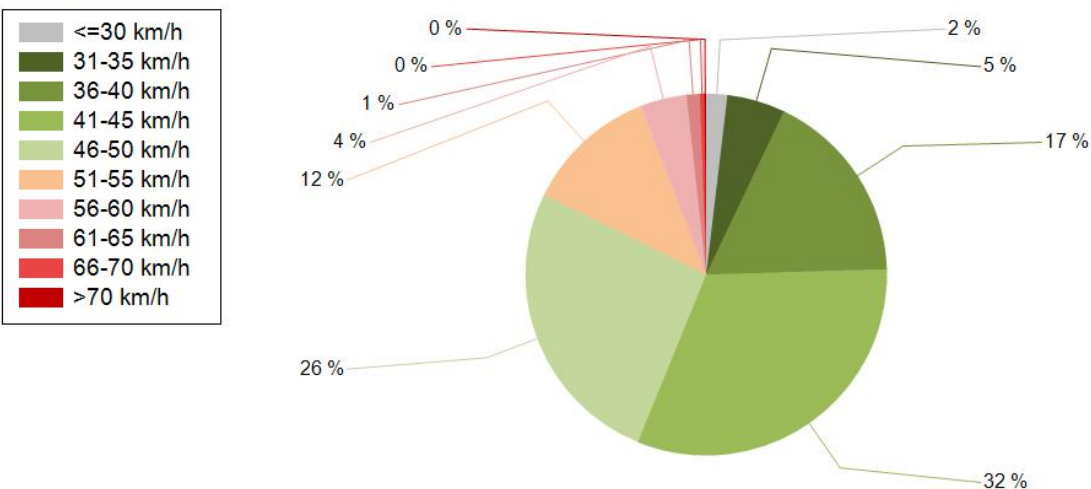

NOPEUSJAKAUMA

Siirrettävät nopeusnäyttötaulut 2021

Liminka
YIT - Oulun alueurakka

MITTAUSPAIKKA	54 Liminka
	Linkki katunäkymään
KOHTEEN TYYPI	Koulu
MITTAUSAJANKOHTA	ti 30.11. - ti 07.12.2021
KOHTEEN NOPEUSRAJOITUS	40 km/h
MUUTA HUOMIOITAVAA	