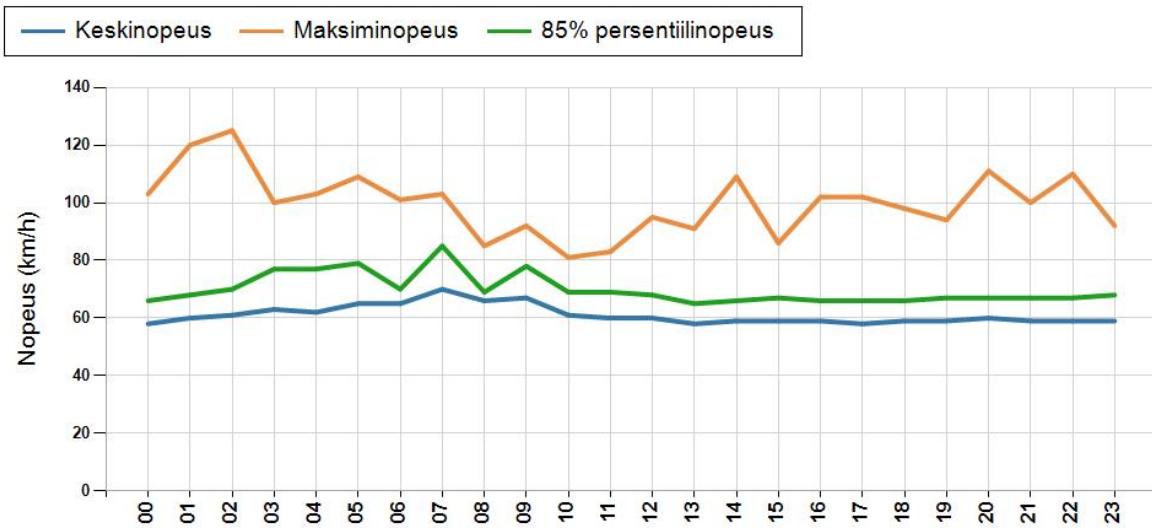

TUNTIKOHTAINEN KESKI-, 85% PERSENTILI- JA MAKSIMINOPEUS