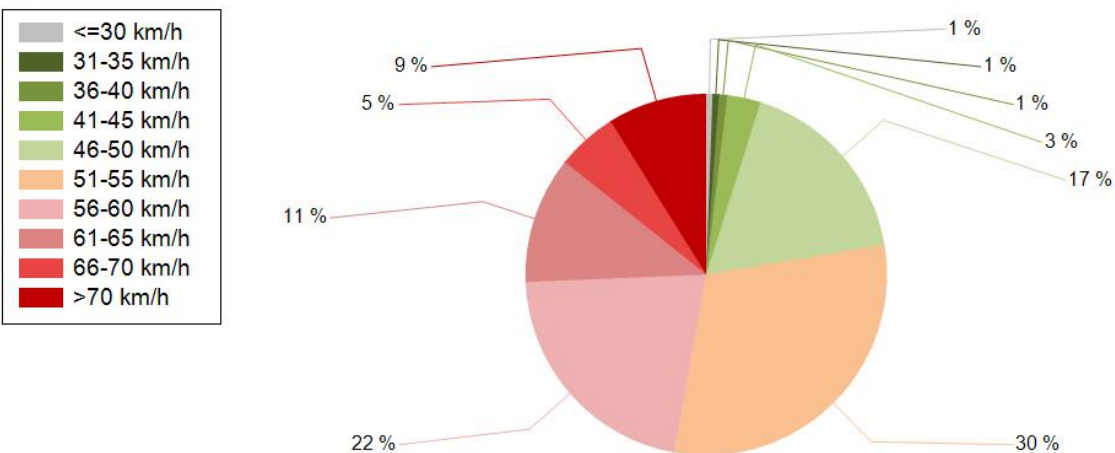

HAVAINTOARVOT Saapuva suunta (848 / 2 / 7950)

KESKINOPEUS	57 km/h
RAJOITUKSEN YLITTÄNEITÄ	78 %
YLI 10 KM/H YLINOPEUTTA AJANEITA	26 %
85% PERSENTILINOPEUS *	65 km/h
MAKSIMINOPEUS	128 km/h
NOPEUDEN MUUTOS	-7,3 km/h
ARVIO SUUNNAN LIIKENNEMÄÄRÄSTÄ	1883 ajon./vrk

* Tarkastelujaksolla mitattu nopeus, jonka alitti 85 % ajoneuvoista

TUNTIKOHTAINEN KESKI-, 85% PERSENTILI- JA MAKSIMINOPEUS

PÄIVÄKOHTAINEN KESKINOPEUS, 85% PERSENTILINOPEUS, MAKSIMINOPEUS JA LIIKENNEMÄÄRÄ (LASKENNALLINEN)

NOPEUSJAKAUMA

Siirrettävät nopeusnäyttötaulut 2021

Kiiminki
YIT - Oulun alueurakka

MITTAUSPAIKKA	12 Kiiminki
	Linkki katunäkymään
KOHTEEN TYYPI	Suojatie
MITTAUSAJANKOHTA	ma 27.09. - ti 05.10.2021
KOHTEEN NOPEUSRAJOITUS	50 km/h
MUUTA HUOMIOITAVAA	