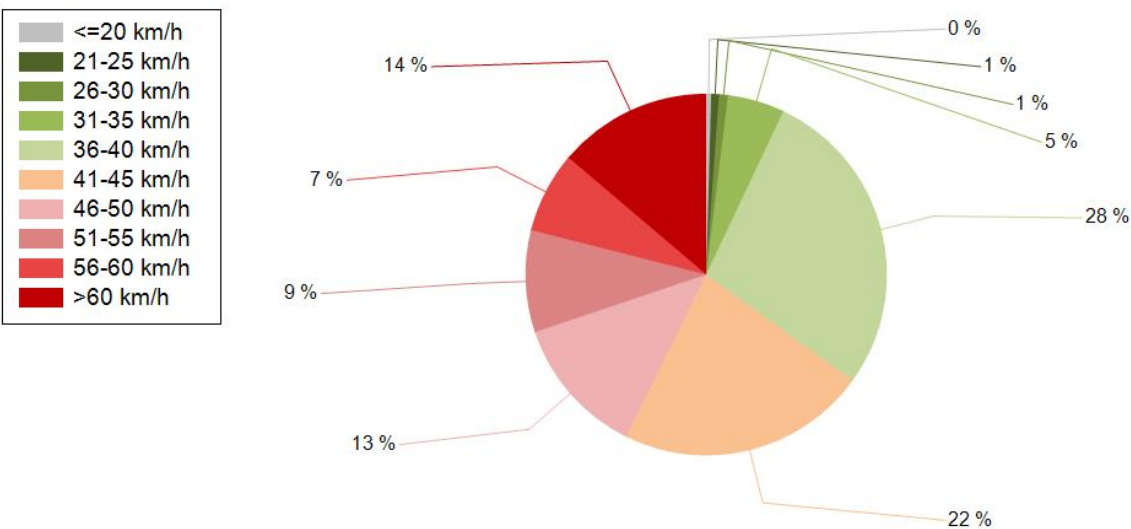

NOPEUSJAKAUMA