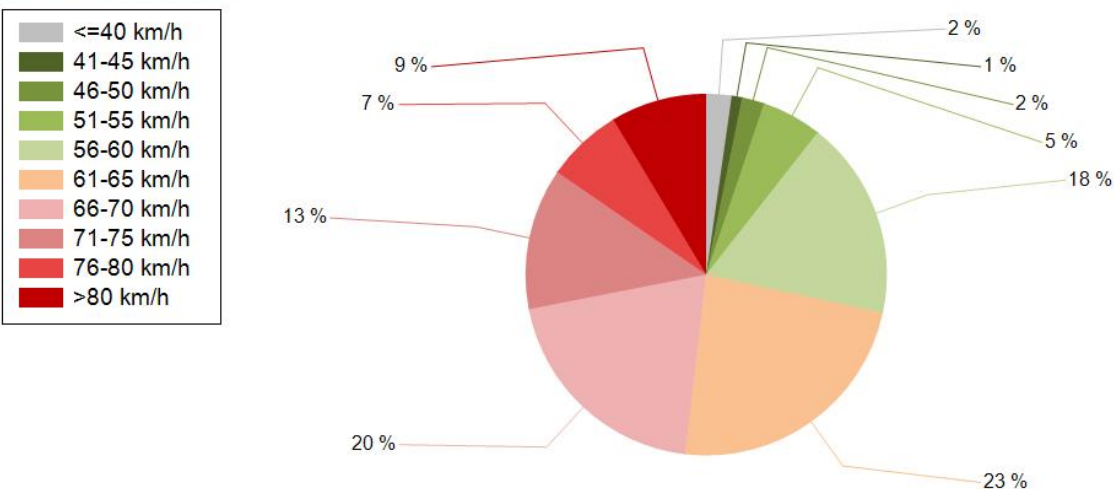

NOPEUSJAKAUMA

Siirrettävät nopeusnäyttötaulut 2022

MITTAUSPAIKKA	67 Oulu Linkki katunäkymään
KOHTEN TYYPPI	Pyörätien ja jalkakäytävän puute
MITTAUSAJANKOHTA	ti 19.07. - ma 25.07.2022
KOHTEN NOPEUSRAJOITUS	60 km/h
MUUTA HUOMIOITAVAA	