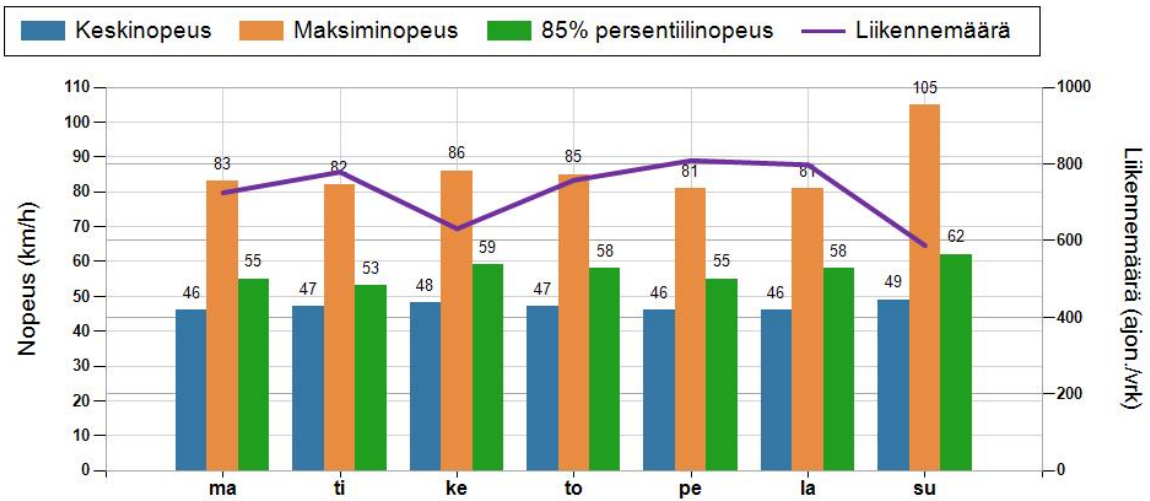

PÄIVÄKOHTAINEN KESKINOPEUS, 85% PERSENTILINOPEUS, MAKSIMINOPEUS JA LIIKENNEMÄÄRÄ (LASKENNALLINEN)