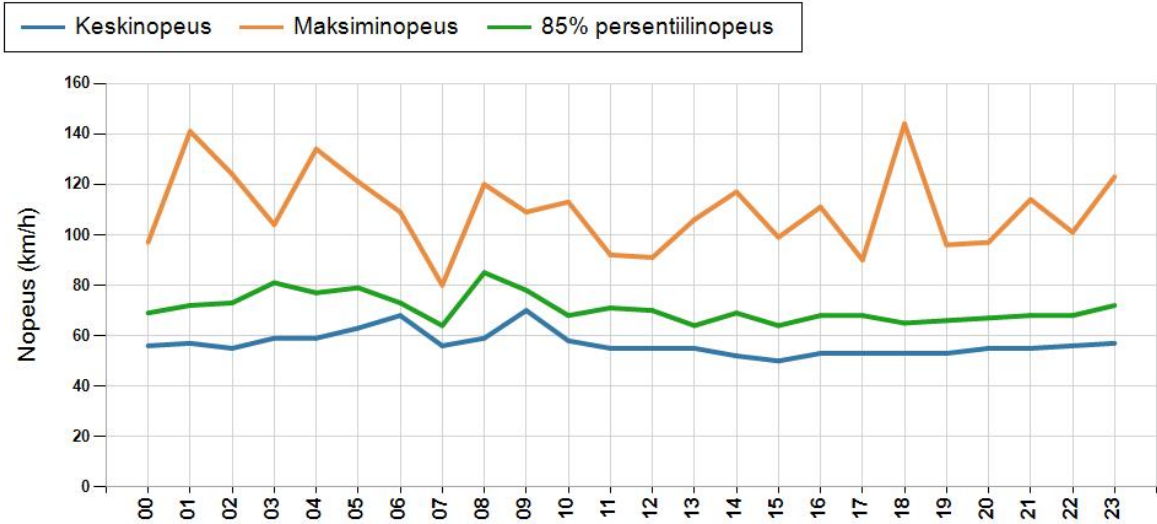

TUNTIKOHTAINEN KESKI-, 85% PERSENTILI- JA MAKSIMINOPEUS