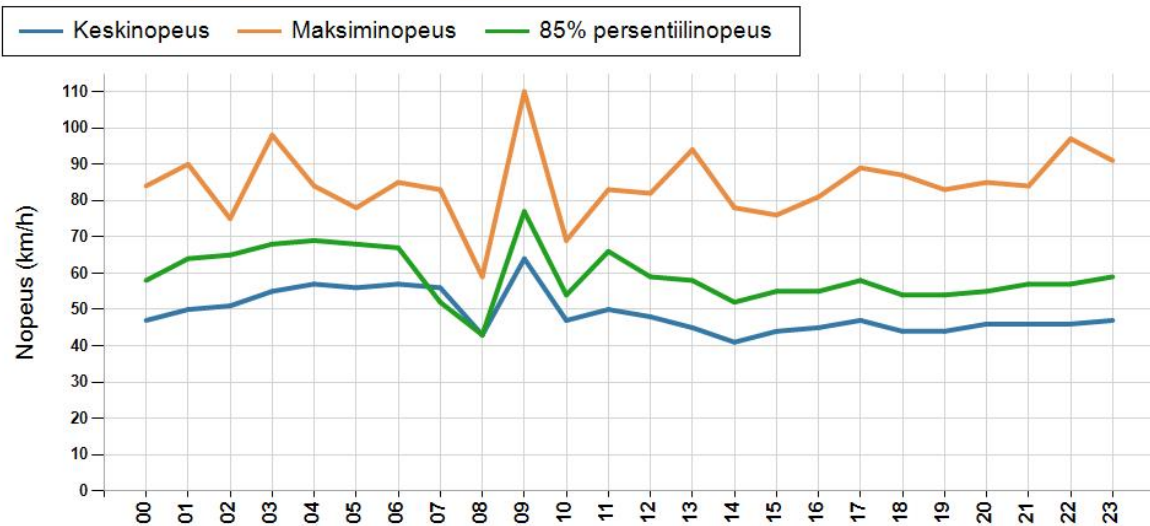

TUNTIKOHTAINEN KESKI-, 85% PERSENTILI- JA MAKSIMINOPEUS