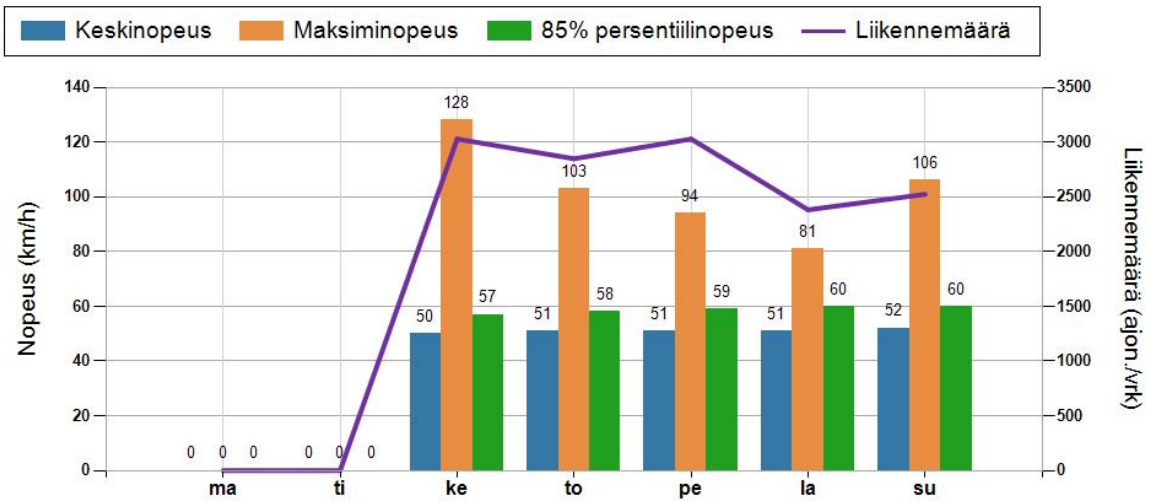

HAVAINTOARVOT Saapuva suunta (8484 / 1 / 740)	
KESKINOPEUS	51 km/h
RAJOITUKSEN YLITTÄNEITÄ	54 %
YLI 10 KM/H YLINOPEUTTA AJANEITA	10 %
85% PERSENTILINOPEUS *	58 km/h
MAKSIMINOPEUS	128 km/h
NOPEUDEN MUUTOS	-1,8 km/h
ARVIO SUUNNAN LIIKENNEMÄÄRÄSTÄ	2763 ajon./vrk

* Tarkastelujaksolla mitattu nopeus, jonka alitti 85 % ajoneuvoista

TUNTIKOHTAINEN KESKI-, 85% PERSENTILI- JA MAKSIMINOPEUS

PÄIVÄKOHTAINEN KESKINOPEUS, 85% PERSENTILINOPEUS, MAKSIMINOPEUS JA LIIKENNEMÄÄRÄ (LASKENNALLINEN)