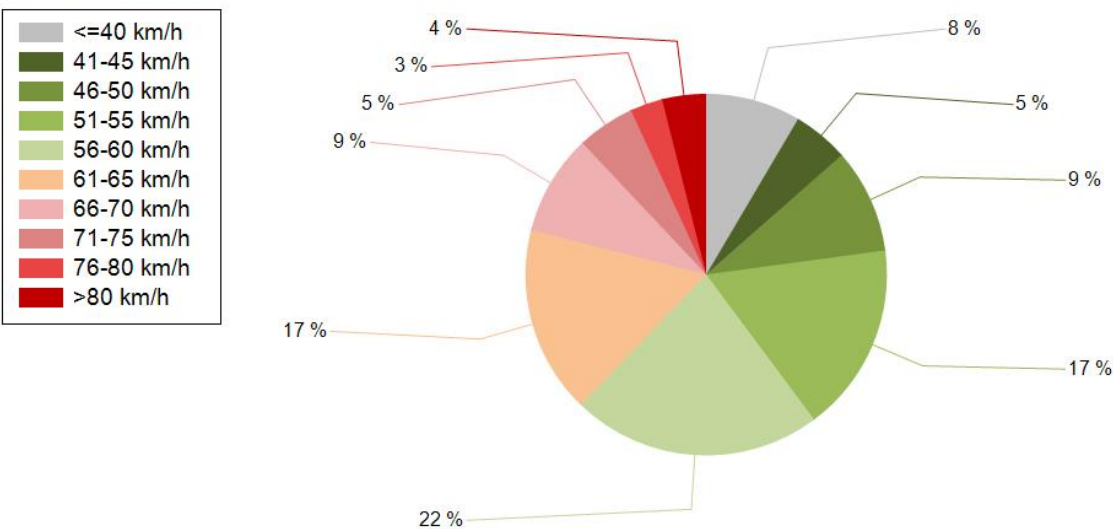

HAVAINTOARVOT Saapuva suunta (18732 / 1 / 4500)

KESKINOPEUS	57 km/h
RAJOITUKSEN YLITTÄNEITÄ	38 %
YLI 10 KM/H YLINOPEUTTA AJANEITA	12 %
85% PERSENTILINOPEUS *	69 km/h
MAKSIMINOPEUS	112 km/h
NOPEUDEN MUUTOS	-11,7 km/h
ARVIO SUUNNAN LIIKENNEMÄÄRÄSTÄ	205 ajon./vrk

* Tarkastelujaksolla mitattu nopeus, jonka alitti 85 % ajoneuvoista

TUNTIKOHTAINEN KESKI-, 85% PERSENTILI- JA MAKSIMINOPEUS

PÄIVÄKOHTAINEN KESKINOPEUS, 85% PERSENTILINOPEUS, MAKSIMINOPEUS JA LIIKENNEMÄÄRÄ (LASKENNALLINEN)

NOPEUSJAKAUMA

Siirrettävät nopeusnäyttötaulut 2021

Kiiminki
YIT - Oulun alueurakka

MITTAUSPAIKKA	11 Kiiminki
	Linkki katunäkymään
KOHTEN TYYPPI	Koulu
MITTAUSAJANKOHTA	ti 21.09. - ma 27.09.2021
KOHTEN NOPEUSRAJOITUS	50 km/h
MUUTA HUOMIOITAVAA	