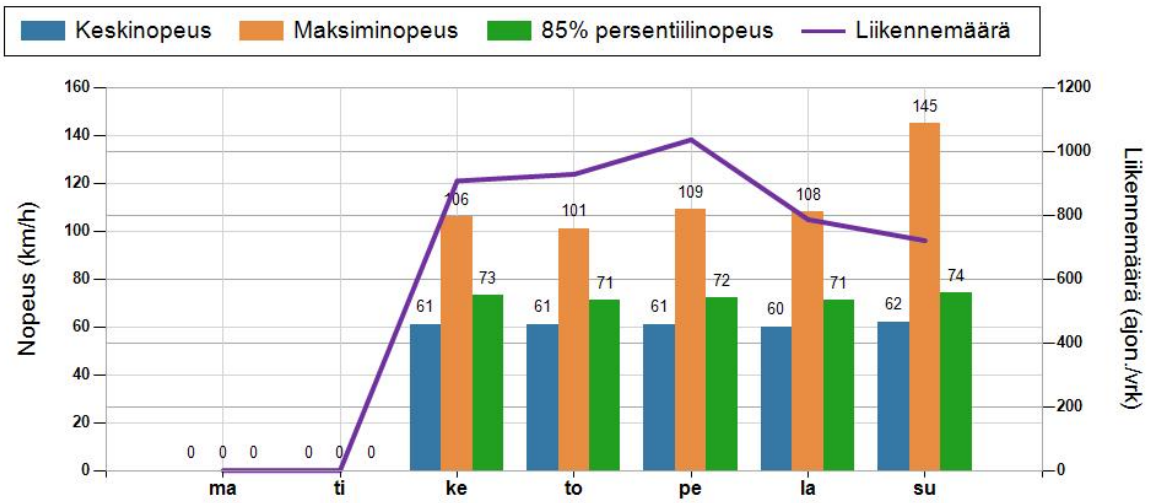

PÄIVÄKOHTAINEN KESKINOPEUS, 85% PERSENTILINOPEUS, MAKSIMINOPEUS JA LIIKENNEMÄÄRÄ (LASKENNALLINEN)