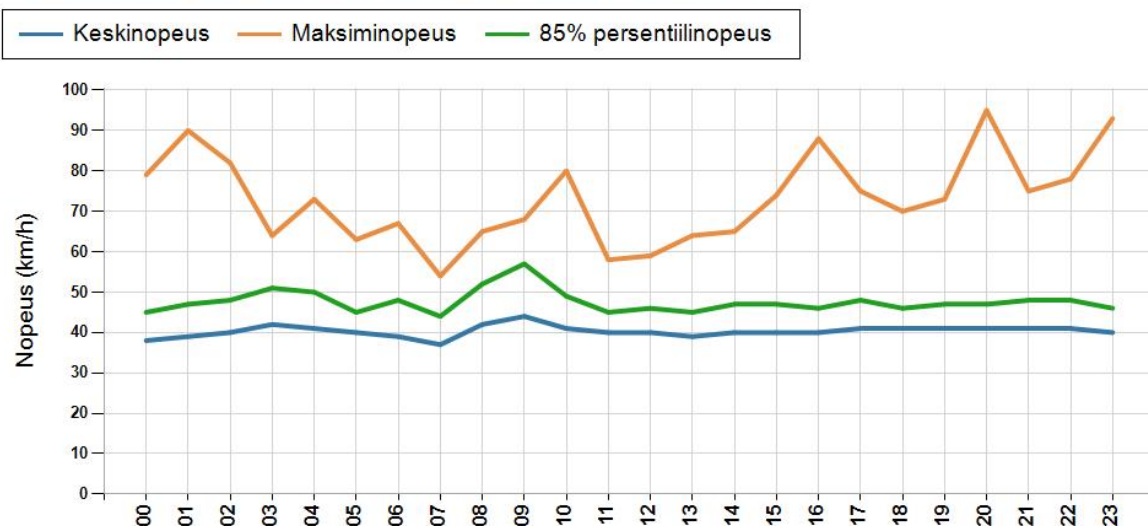

TUNTIKOHTAINEN KESKI-, 85% PERSENTILI- JA MAKSIMINOPEUS