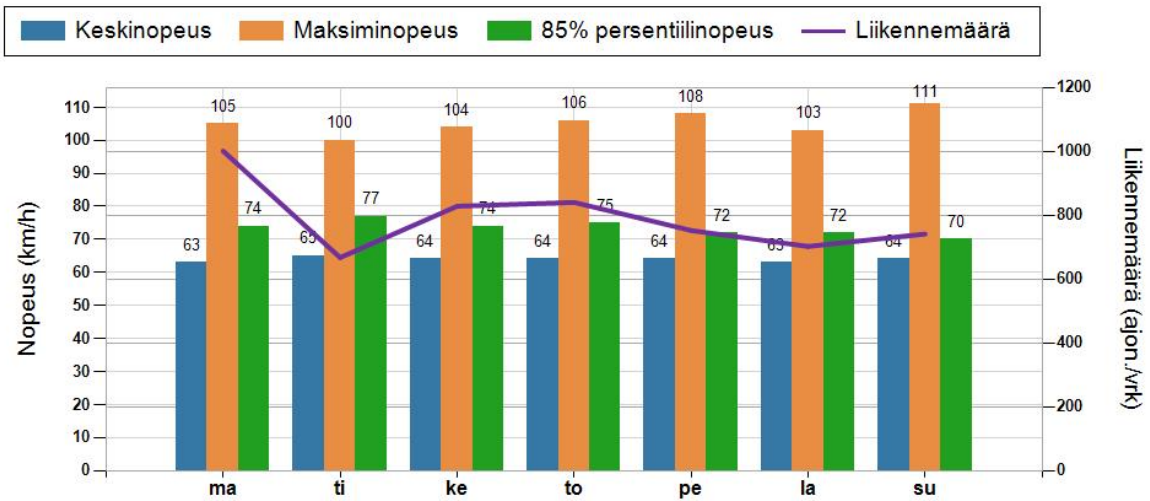

PÄIVÄKOHTAINEN KESKINOPEUS, 85% PERSENTILINOPEUS, MAKSIMINOPEUS JA LIIKENNEMÄÄRÄ (LASKENNALLINEN)