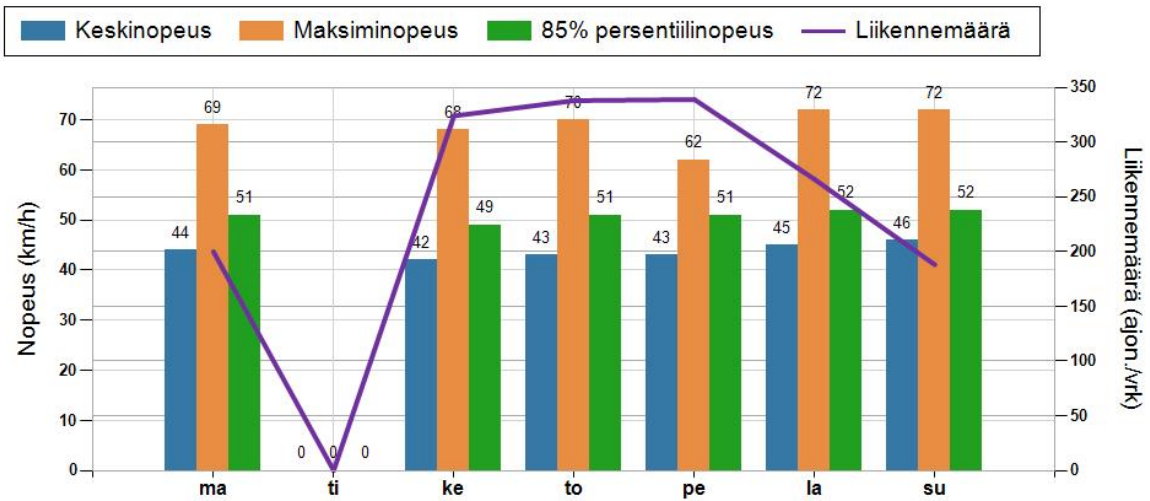

PÄIVÄKOHTAINEN KESKINOPEUS, 85% PERSENTILINOPEUS, MAKSIMINOPEUS JA LIIKENNEMÄÄRÄ (LASKENNALLINEN)