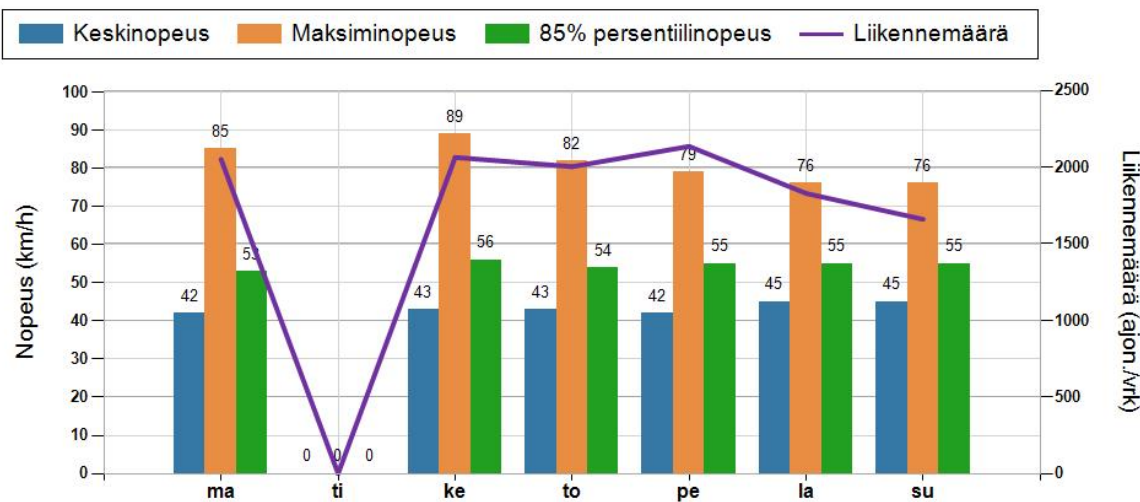

PÄIVÄKOHTAINEN KESKINOPEUS, 85% PERSENTILINOPEUS, MAKSIMINOPEUS JA LIIKENNEMÄÄRÄ (LASKENNALLINEN)