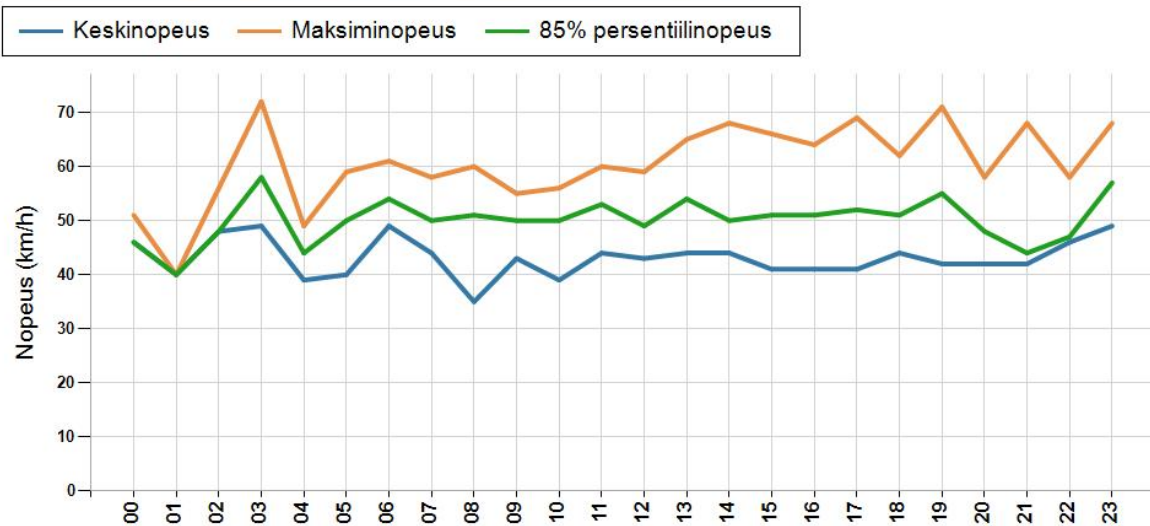

TUNTIKOHTAINEN KESKI-, 85% PERSENTILI- JA MAKSIMINOPEUS