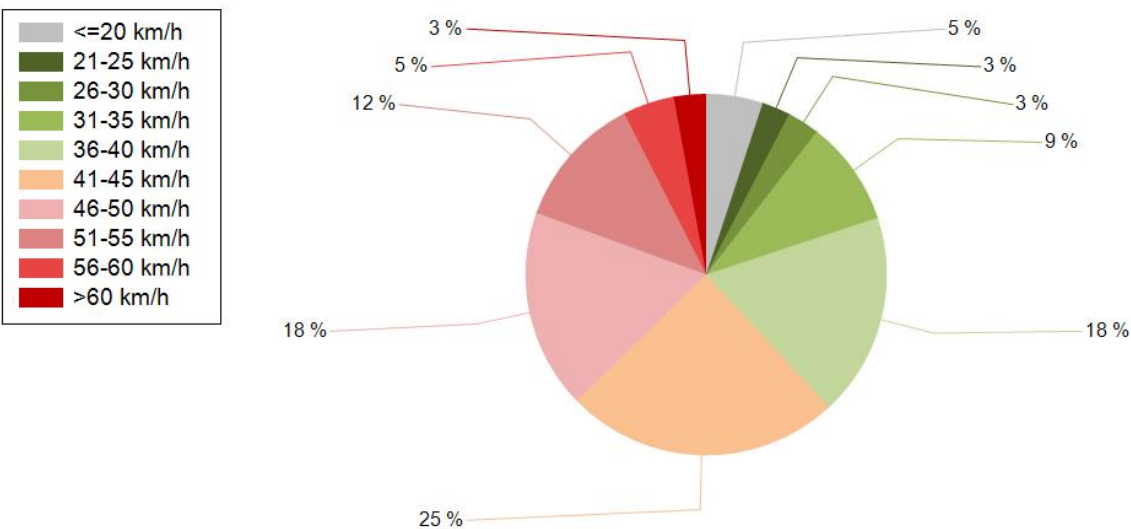

NOPEUSJAKAUMA

Siirrettävät nopeusnäyttötaulut 2022

Oulu
YIT - Oulun alueurakka

MITTAUSPAIKKA	42 Kiiminki Linkki katunäkymään
KOHTEN TYYPPI	Pyörätien ja jalkakäytävän puute
MITTAUSAJANKOHTA	ti 14.06. - ti 28.06.2022
KOHTEN NOPEUSRAJOITUS	50 km/h
MUUTA HUOMIOITAVAA	