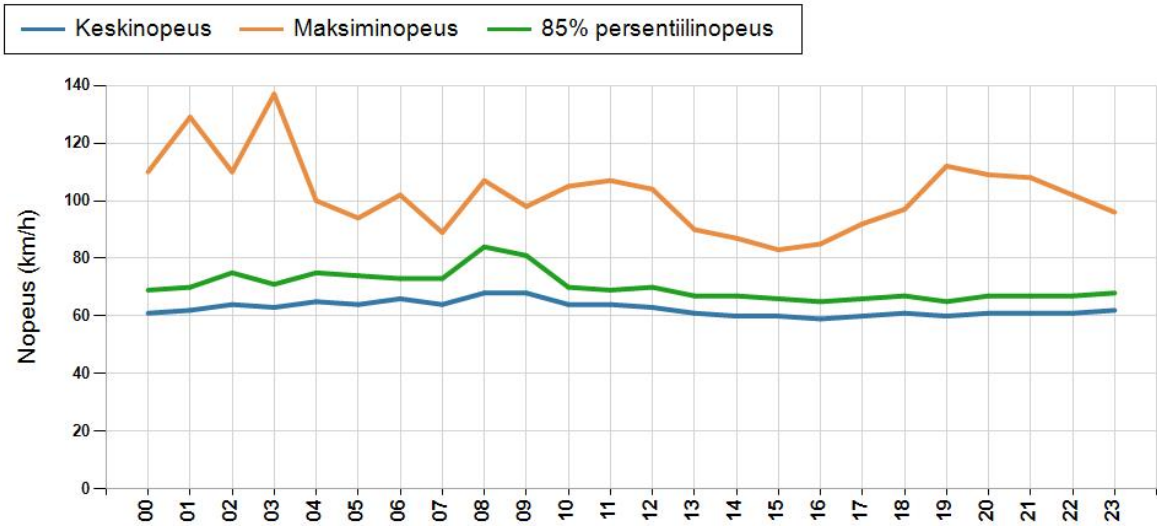

TUNTIKOHTAINEN KESKI-, 85% PERSENTILI- JA MAKSIMINOPEUS