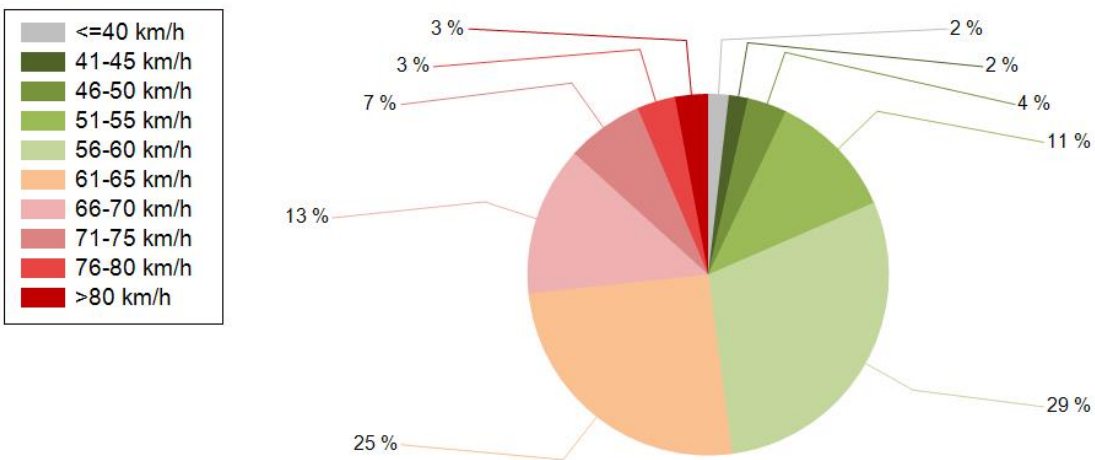

NOPEUSJAKAUMA