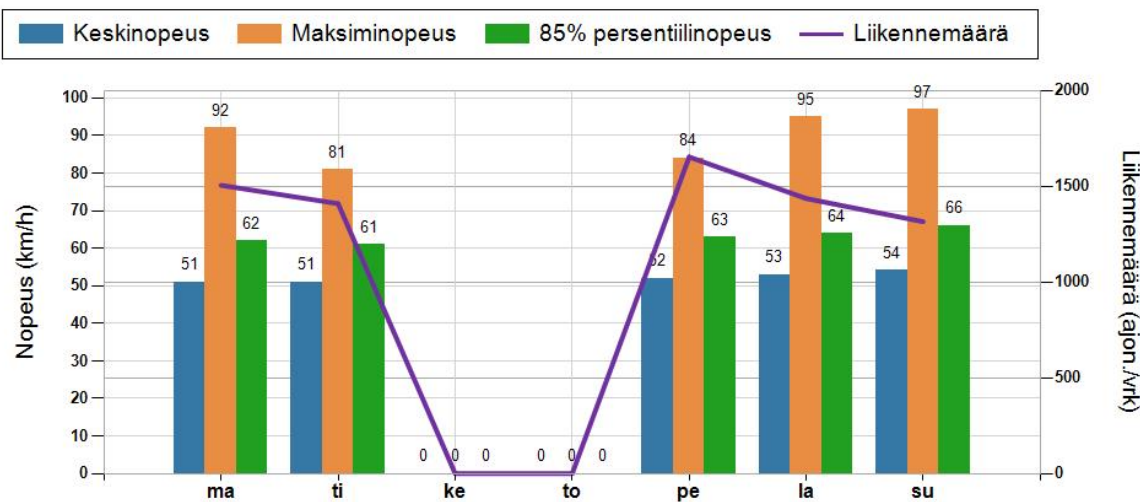

PÄIVÄKOHTAINEN KESKINOPEUS, 85% PERSENTILINOPEUS, MAKSIMINOPEUS JA LIIKENNEMÄÄRÄ (LASKENNALLINEN)