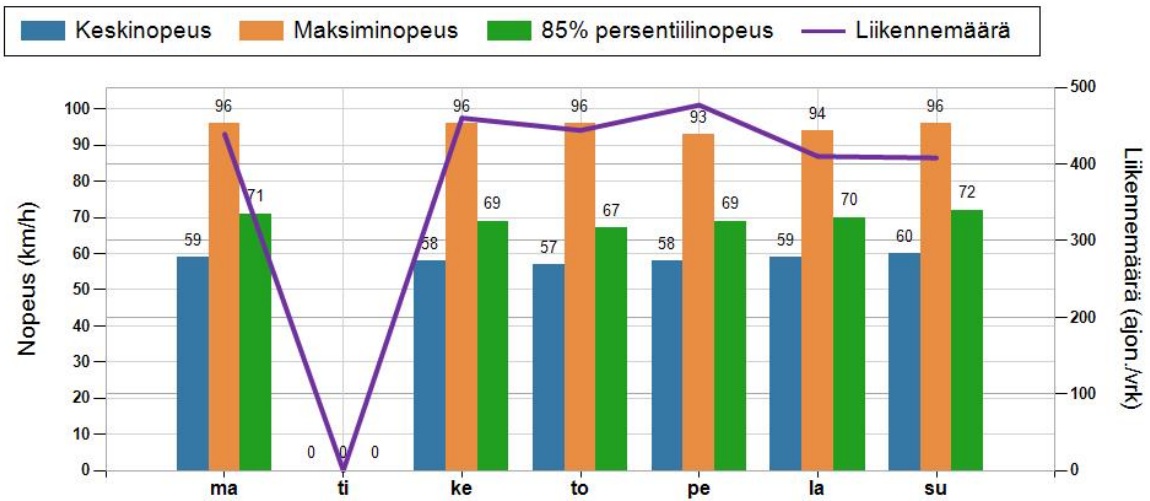

PÄIVÄKOHTAINEN KESKINOPEUS, 85% PERSENTIILINOPEUS, MAKSIMINOPEUS JA LIIKENNEMÄÄRÄ (LASKENNALLINEN)