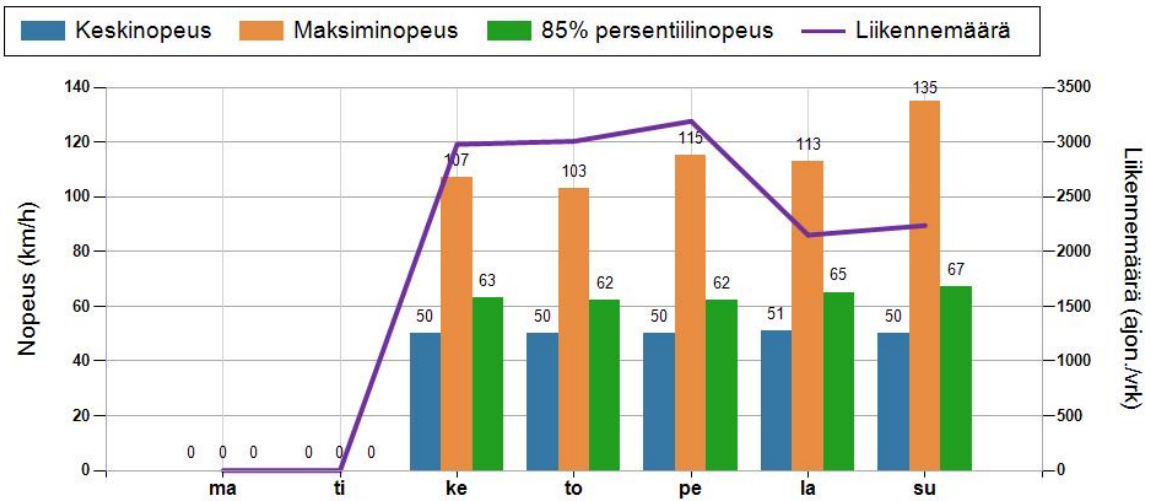

PÄIVÄKOHTAINEN KESKINOPEUS, 85% PERSENTILINOPEUS, MAKSIMINOPEUS JA LIIKENNEMÄÄRÄ (LASKENNALLINEN)