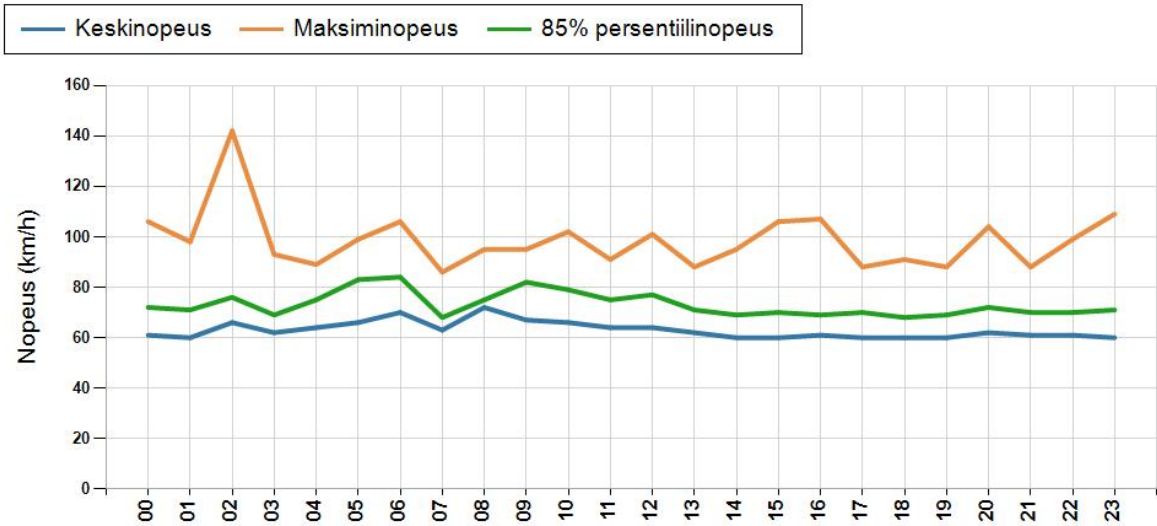

TUNTIKOHTAINEN KESKI-, 85% PERSENTILI- JA MAKSIMINOPEUS