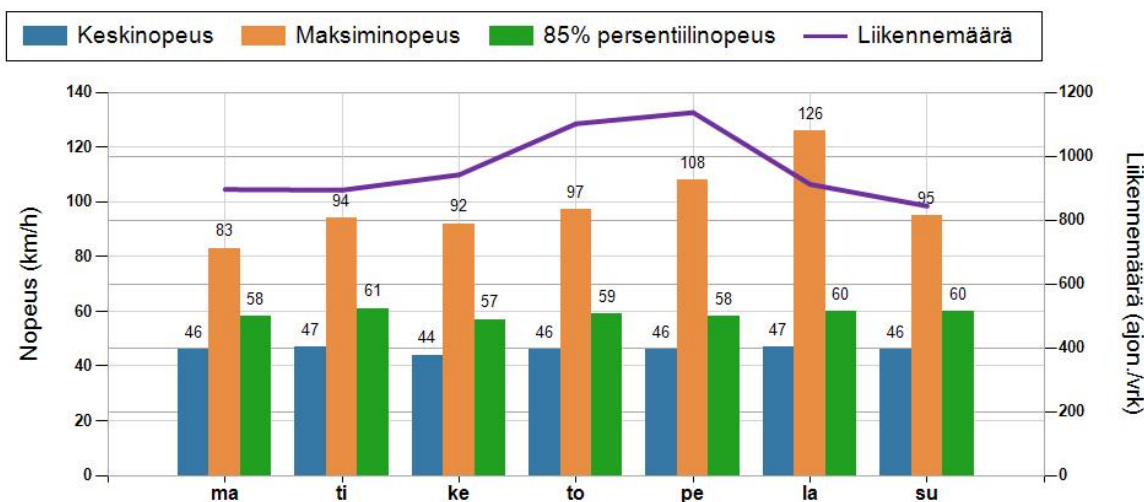

PÄIVÄKOHTAINEN KESKINOPEUS, 85% PERSENTILINOPEUS, MAKSIMINOPEUS JA LIIKENNEMÄÄRÄ (LASKENNALLINEN)