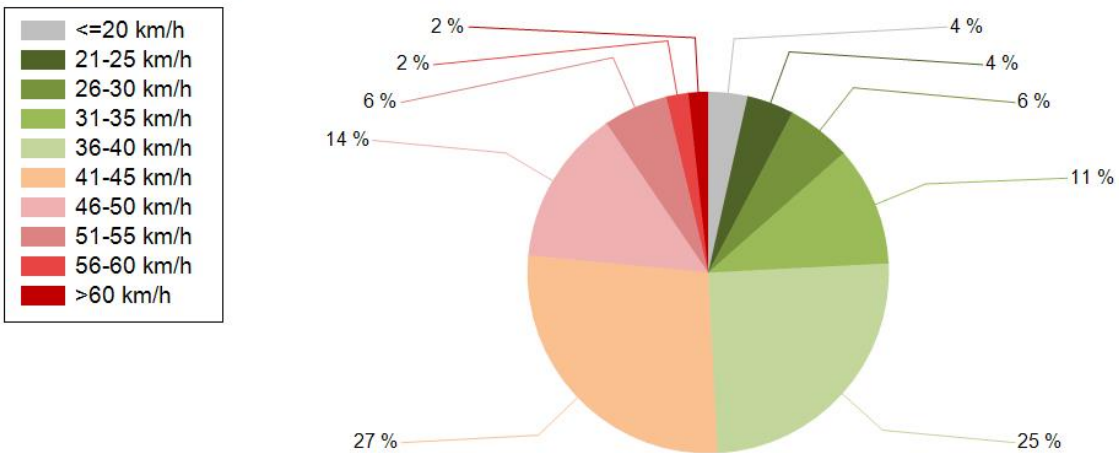

NOPEUSJAKAUMA