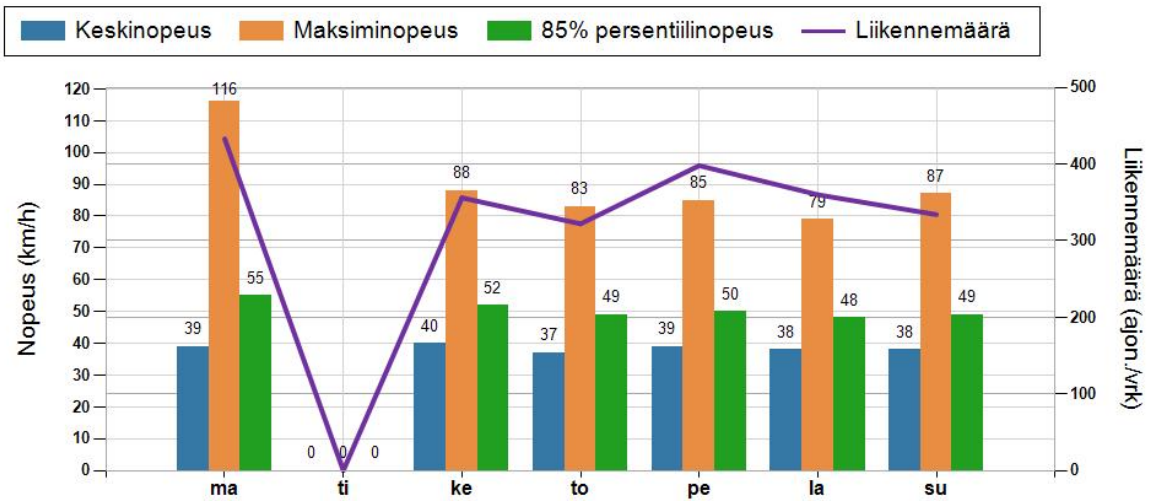

PÄIVÄKOHTAINEN KESKINOPEUS, 85% PERSENTILINOPEUS, MAKSIMINOPEUS JA LIIKENNEMÄÄRÄ (LASKENNALLINEN)