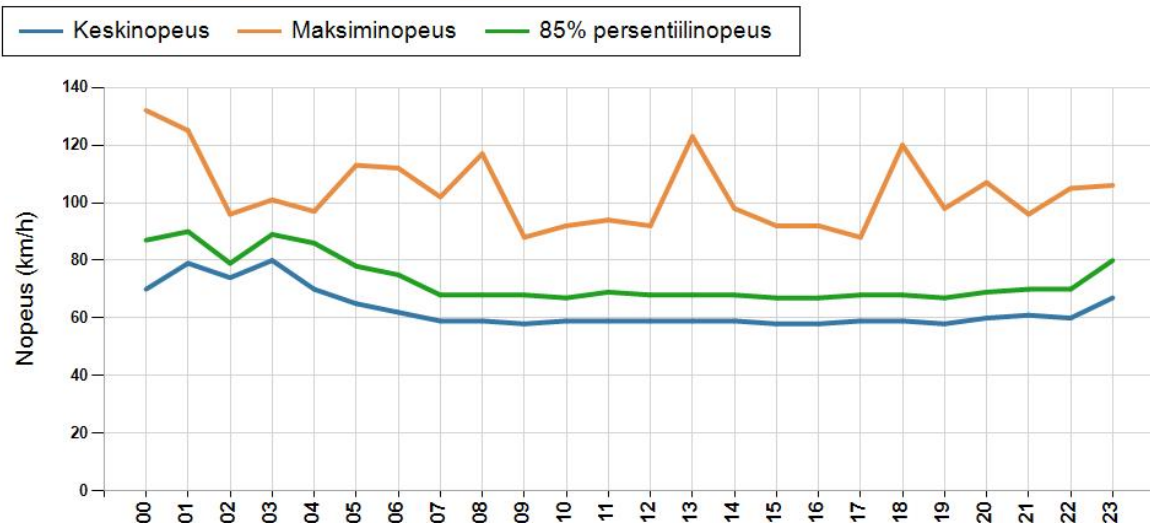

TUNTIKOHTAINEN KESKI-, 85% PERSENTILI- JA MAKSIMINOPEUS