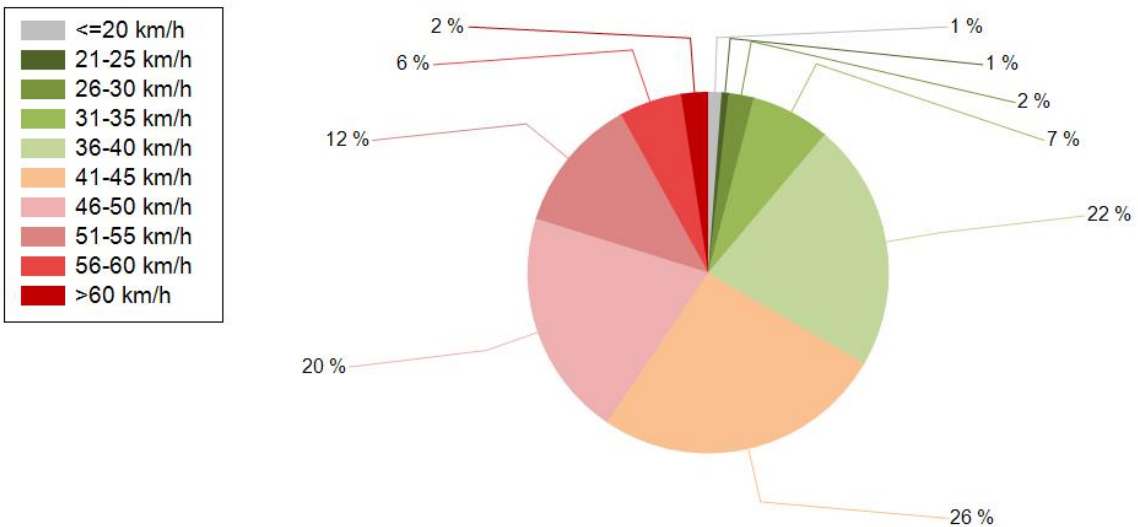

NOPEUSJAKAUMA

Siirrettävät nopeusnäyttötaulut 2022

Hailuoto
YIT - Oulun alueurakka

MITTAUSPAIKKA	60 Hailuoto Linkki katunäkymään
KOHTEEN TYYPI	Pyörätien ja jalkakäytävän puute
MITTAUSAJANKOHTA	ma 25.07. - su 07.08.2022
KOHTEEN NOPEUSRAJOITUS	60 km/h
MUUTA HUOMIOITAVAA	