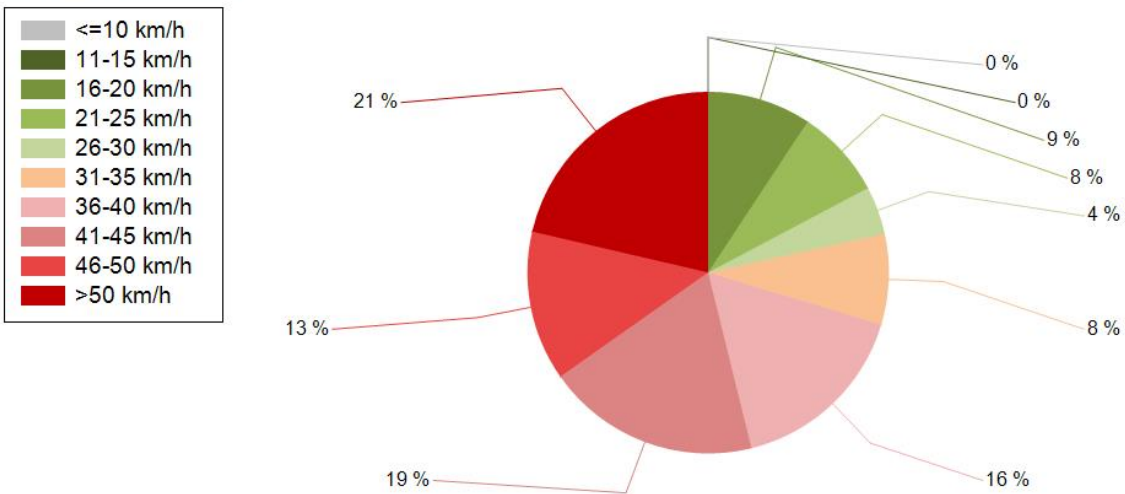

NOPEUSJAKAUMA