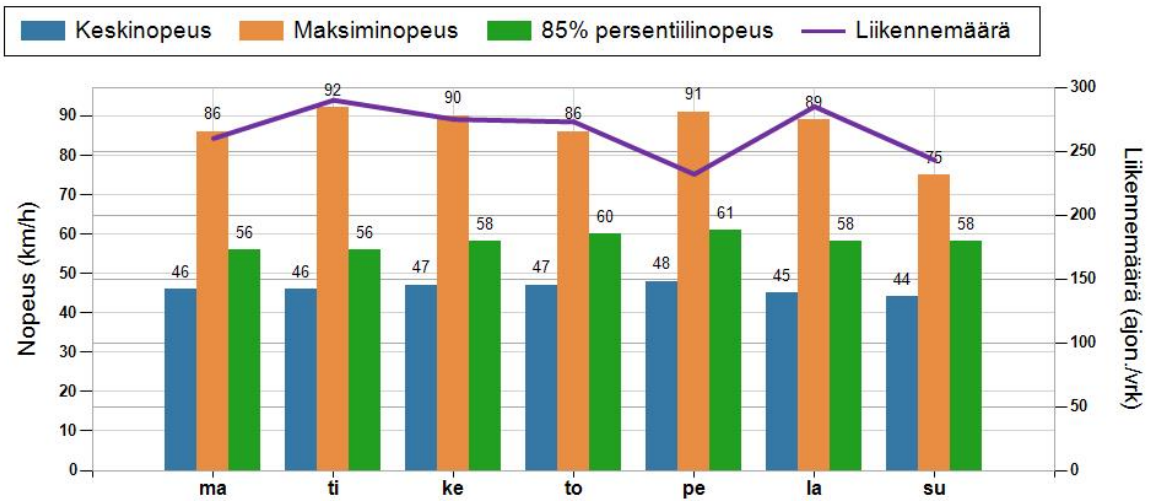

PÄIVÄKOHTAINEN KESKINOPEUS, 85% PERSENTILINOPEUS, MAKSIMINOPEUS JA LIIKENNEMÄÄRÄ (LASKENNALLINEN)