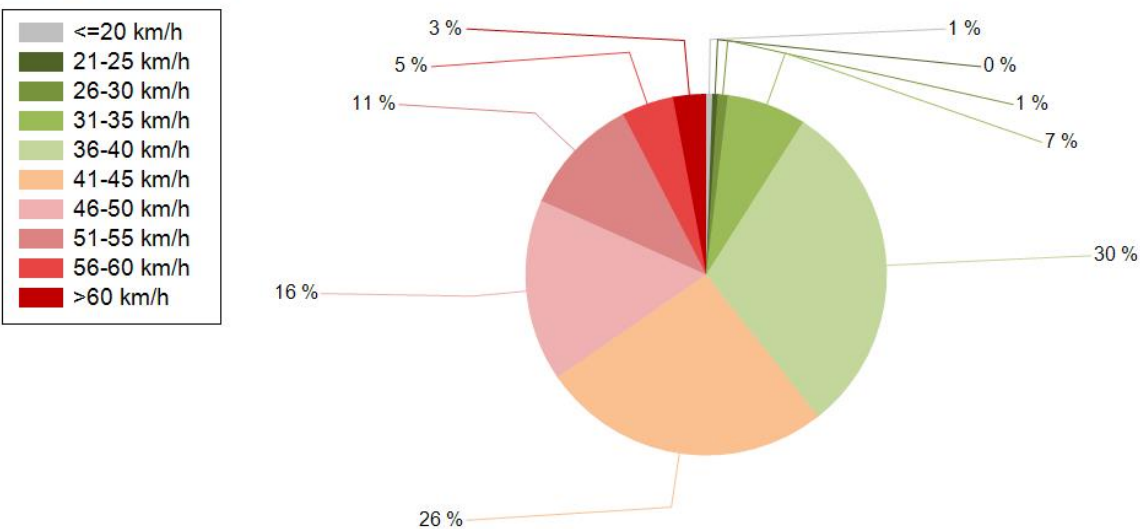

HAVAINTOARVOT Saapuva suunta (18637 / 1 / 1000)	
KESKINOPEUS	43 km/h
RAJOITUKSEN YLITTÄNEITÄ	61 %
YLI 10 KM/H YLINOPEUTTA AJANEITA	18 %
85% PERSENTILINOPEUS *	51 km/h
MAKSIMINOPEUS	95 km/h
NOPEUDEN MUUTOS	-1,6 km/h
ARVIO SUUNNAN LIIKENNEMÄÄRÄSTÄ	1956 ajon./vrk

* Tarkastelujaksolla mitattu nopeus, jonka alitti 85 % ajoneuvoista

TUNTIKOHTAINEN KESKI-, 85% PERSENTILI- JA MAKSIMINOPEUS

PÄIVÄKOHTAINEN KESKINOPEUS, 85% PERSENTILINOPEUS, MAKSIMINOPEUS JA LIIKENNEMÄÄRÄ (LASKENNALLINEN)

NOPEUSJAKAUMA

Siirrettävät nopeusnäyttötaulut 2021

Kempele
YIT - Oulun alueurakka

MITTAUSPAIKKA	6 Kempele
	Linkki katunäkymään
KOHTEEN TYYPI	Koulu
MITTAUSAJANKOHTA	ti 19.10. - ma 01.11.2021
KOHTEEN NOPEUSRAJOITUS	40 km/h
MUUTA HUOMIOITAVAA	