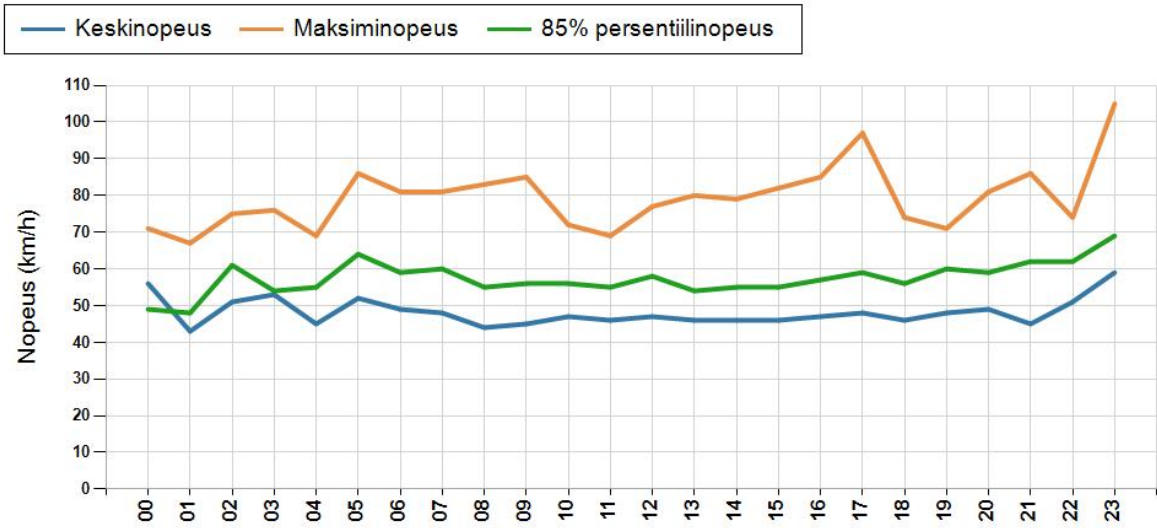

TUNTIKOHTAINEN KESKI-, 85% PERSENTILI- JA MAKSIMINOPEUS