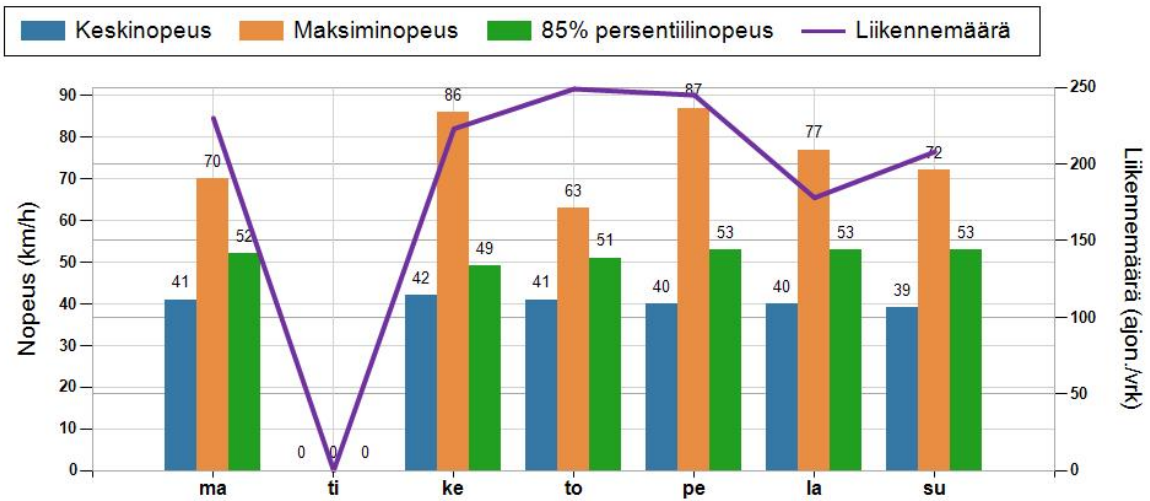

PÄIVÄKOHTAINEN KESKINOPEUS, 85% PERSENTILINOPEUS, MAKSIMINOPEUS JA LIIKENNEMÄÄRÄ (LASKENNALLINEN)