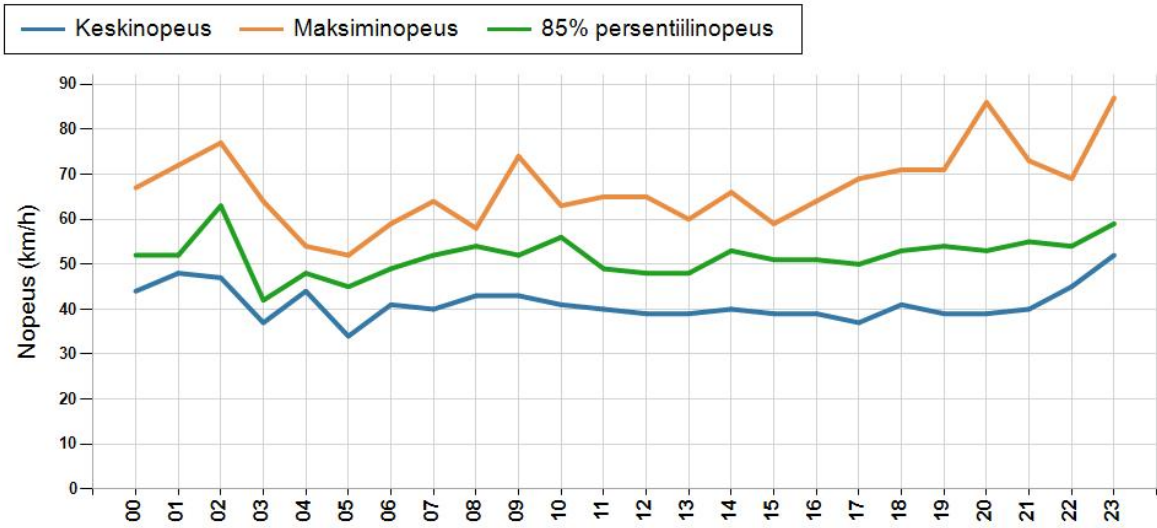

TUNTIKOHTAINEN KESKI-, 85% PERSENTILI- JA MAKSIMINOPEUS