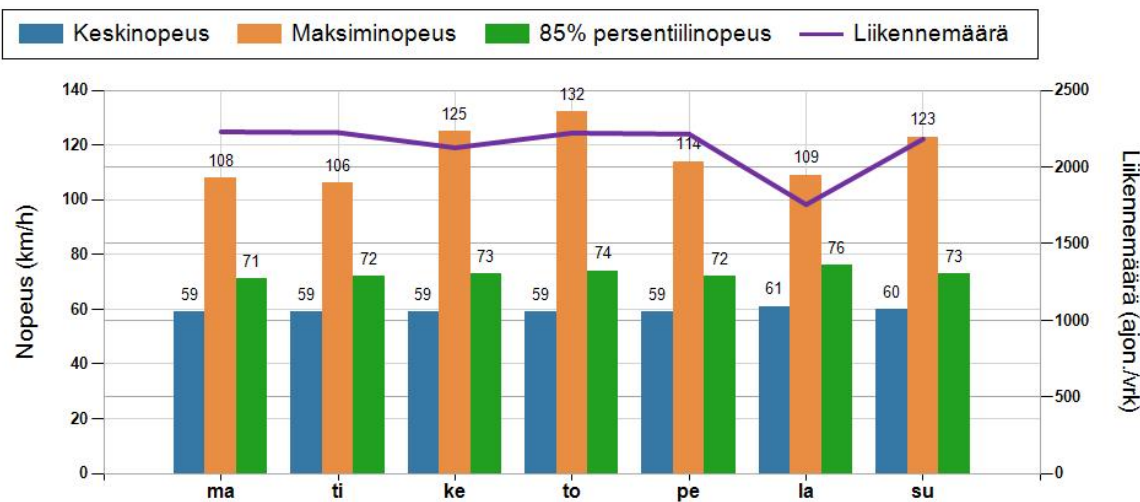

PÄIVÄKOHTAINEN KESKINOPEUS, 85% PERSENTILINOPEUS, MAKSIMINOPEUS JA LIIKENNEMÄÄRÄ (LASKENNALLINEN)