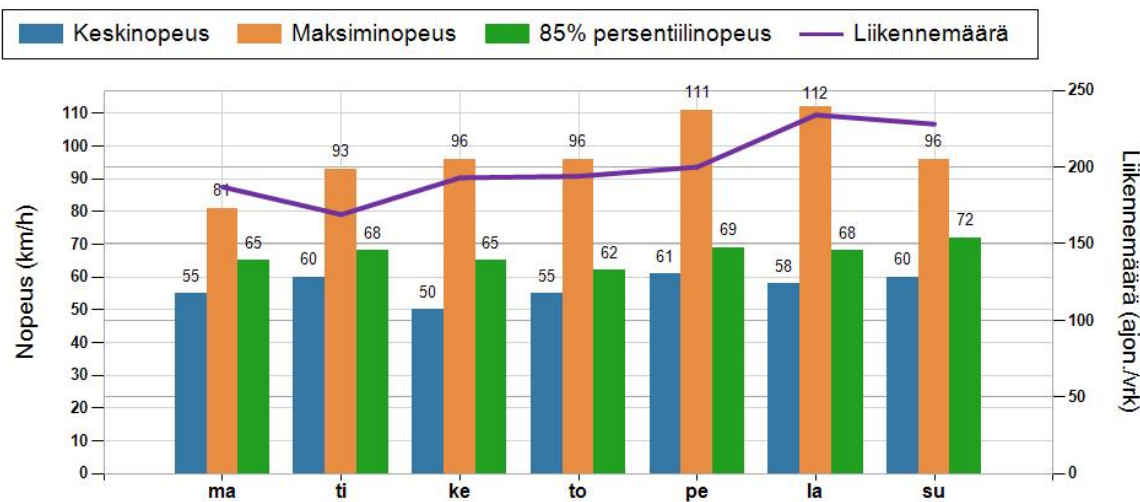

PÄIVÄKOHTAINEN KESKINOPEUS, 85% PERSENTILINOPEUS, MAKSIMINOPEUS JA LIIKENNEMÄÄRÄ (LASKENNALLINEN)