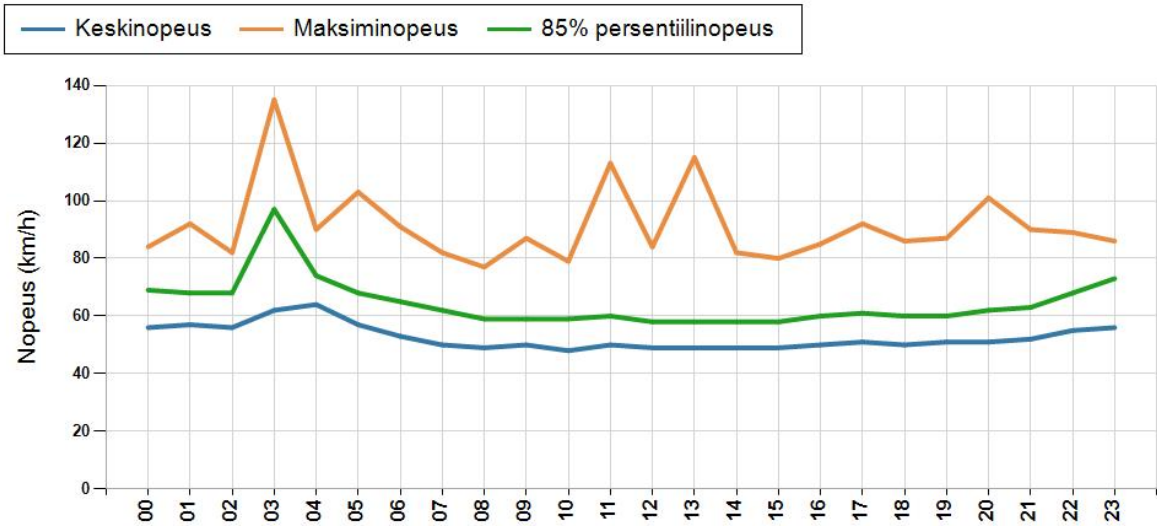

TUNTIKOHTAINEN KESKI-, 85% PERSENTILI- JA MAKSIMINOPEUS