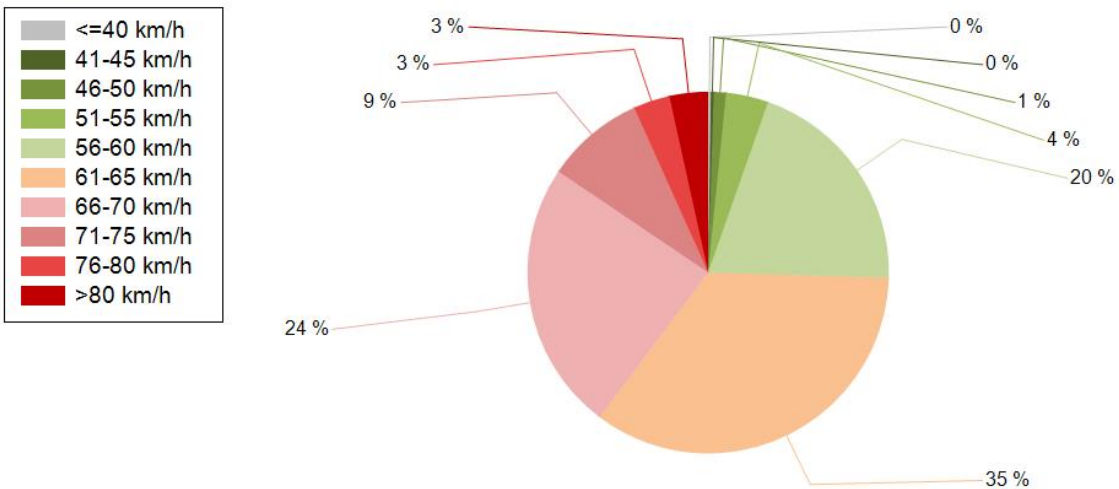

NOPEUSJAKAUMA

Siirrettävät nopeusnäyttötaulut 2022

Kiiminki
YIT - Oulun alueurakka

MITTAUSPAIKKA	64 Koitelinkoski Linkki katunäkymään
KOHTEEN TYYPI	Liittymä
MITTAUSAJANKOHTA	ma 23.05. - ma 30.05.2022
KOHTEEN NOPEUSRAJOITUS	60 km/h
MUUTA HUOMIOITAVAA	